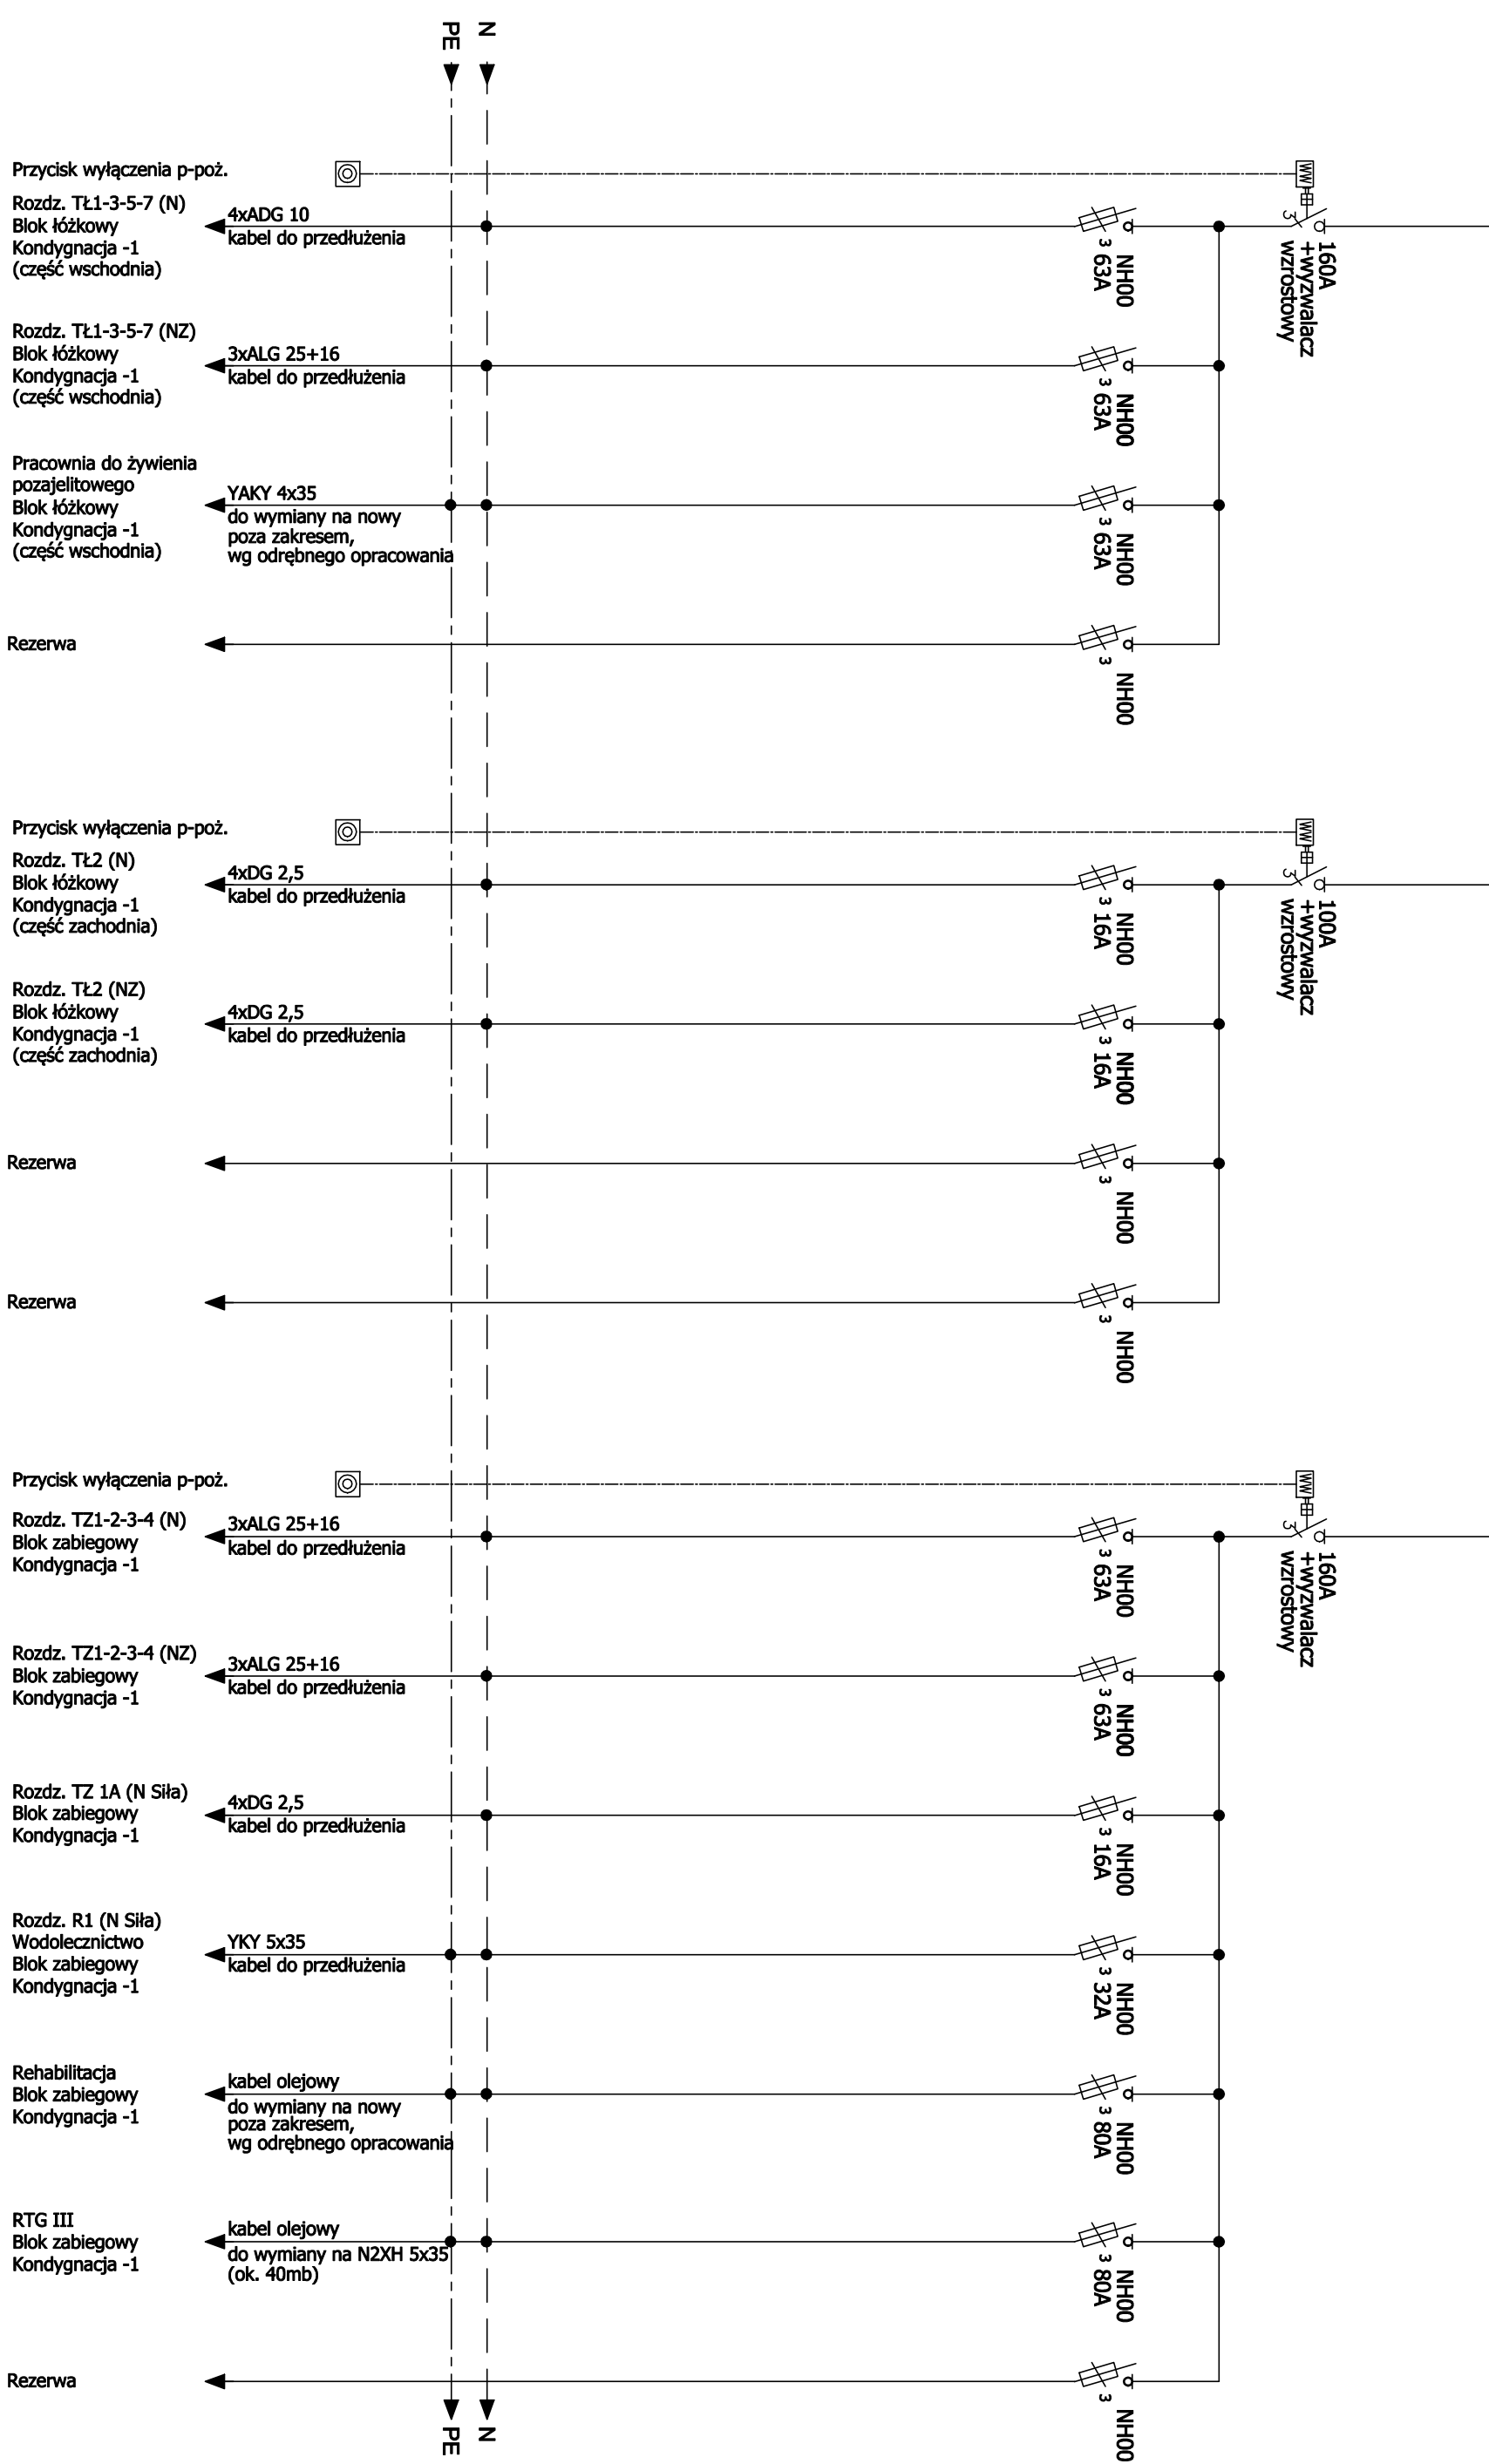

ZAKŁĄCZNIK NR 2 DO PFU (Arkusz 1/7)  
 SCHEMAT KONSEPCJI ROZDZIELNICY GŁÓWNEJ RG-0,4KV

L1,L2,L3

L1,L2,L3

ZAŁĄCZNIK NR 2 DO PFU (Arkusz 2/7)  
 SCHEMAT KONCEPCJI ROZDZIELNICZY GŁÓWNEJ RG-0,4KV