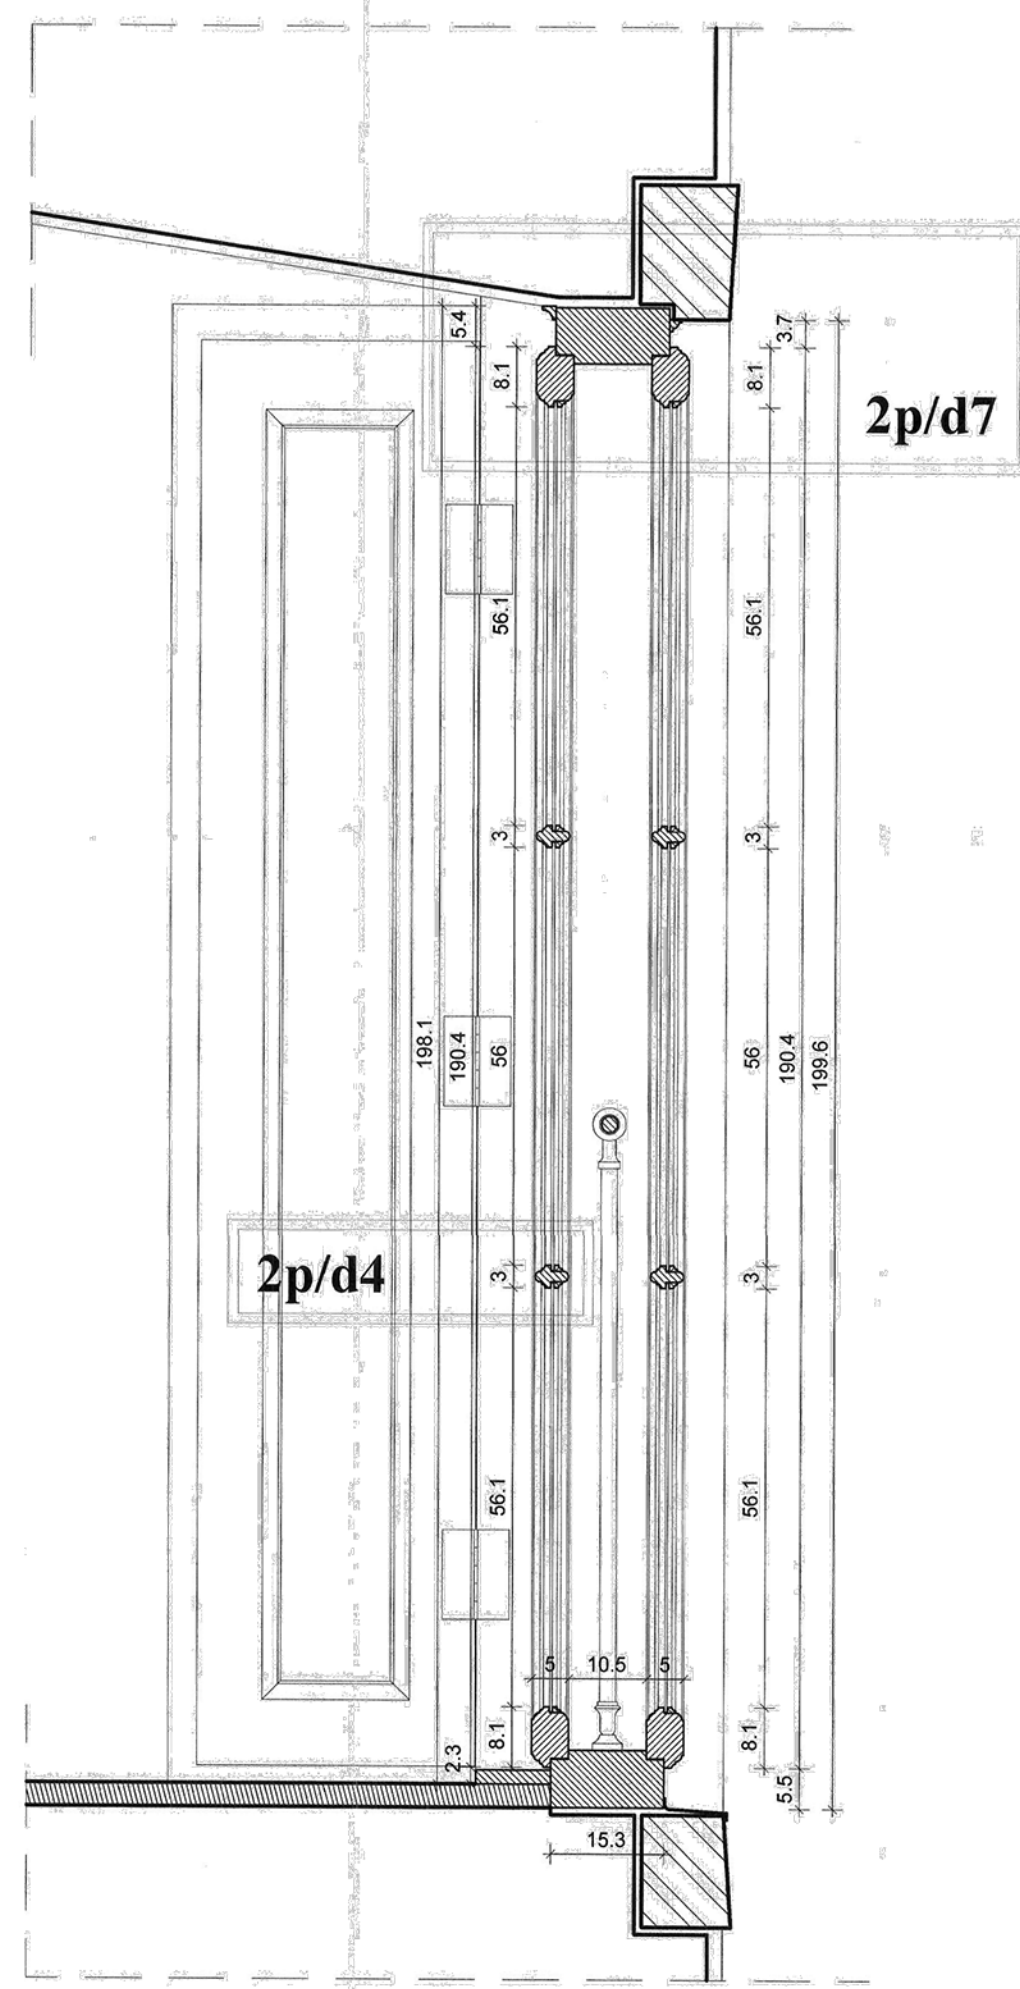

WIDOK STRONA WEWNĘTRZNA

PRZEKRÓJ 2 - 2

WIDOK STRONA ZEWNĘTRZNA

PRZEKRÓJ 1 - 1

skala 1:10
szt. 3

okienne 2-częściowe,
malowane na biało - 2 szt.

ZAMEK KRÓLEWSKI W WARSZAWIE OKNO A ₁ 12	
RYS. NR 1 DO UZUP. WNIOSKU WZWL.5142.1566.2023 AR	
25.09.2023 r.	SKALA 1:10