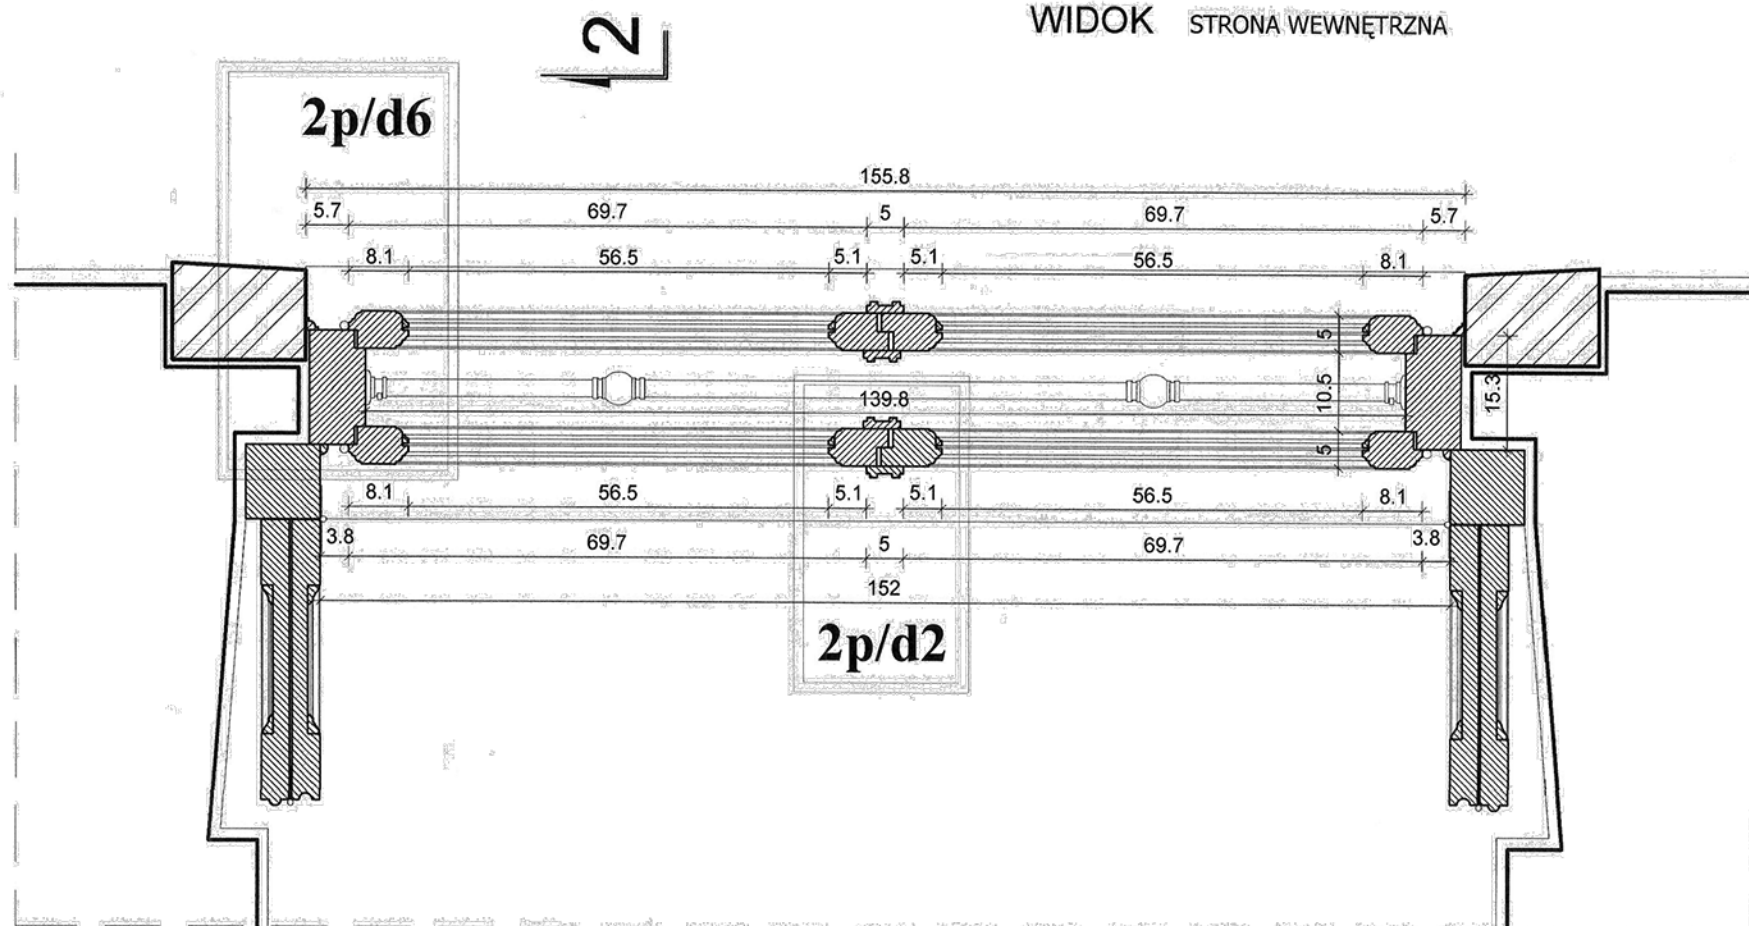

WIDOK STRONA WEWNĘTRZNA

PRZEKRÓJ 2 - 2

WIDOK STRONA ZEWNĘTRZNA

PRZEKRÓJ 1 - 1

skala 1:10
szt. 3

okienne 2-częściowe,
malowane na biało - 2 szt.

ZAMEK KRÓLEWSKI W WARSZAWIE OKNO A ₁ 12	
RYS. NR 1 DO UZUP. WNIOSKU WZWL.5142.1566.2023 AR	
25.09.2023 r.	SKALA 1:10