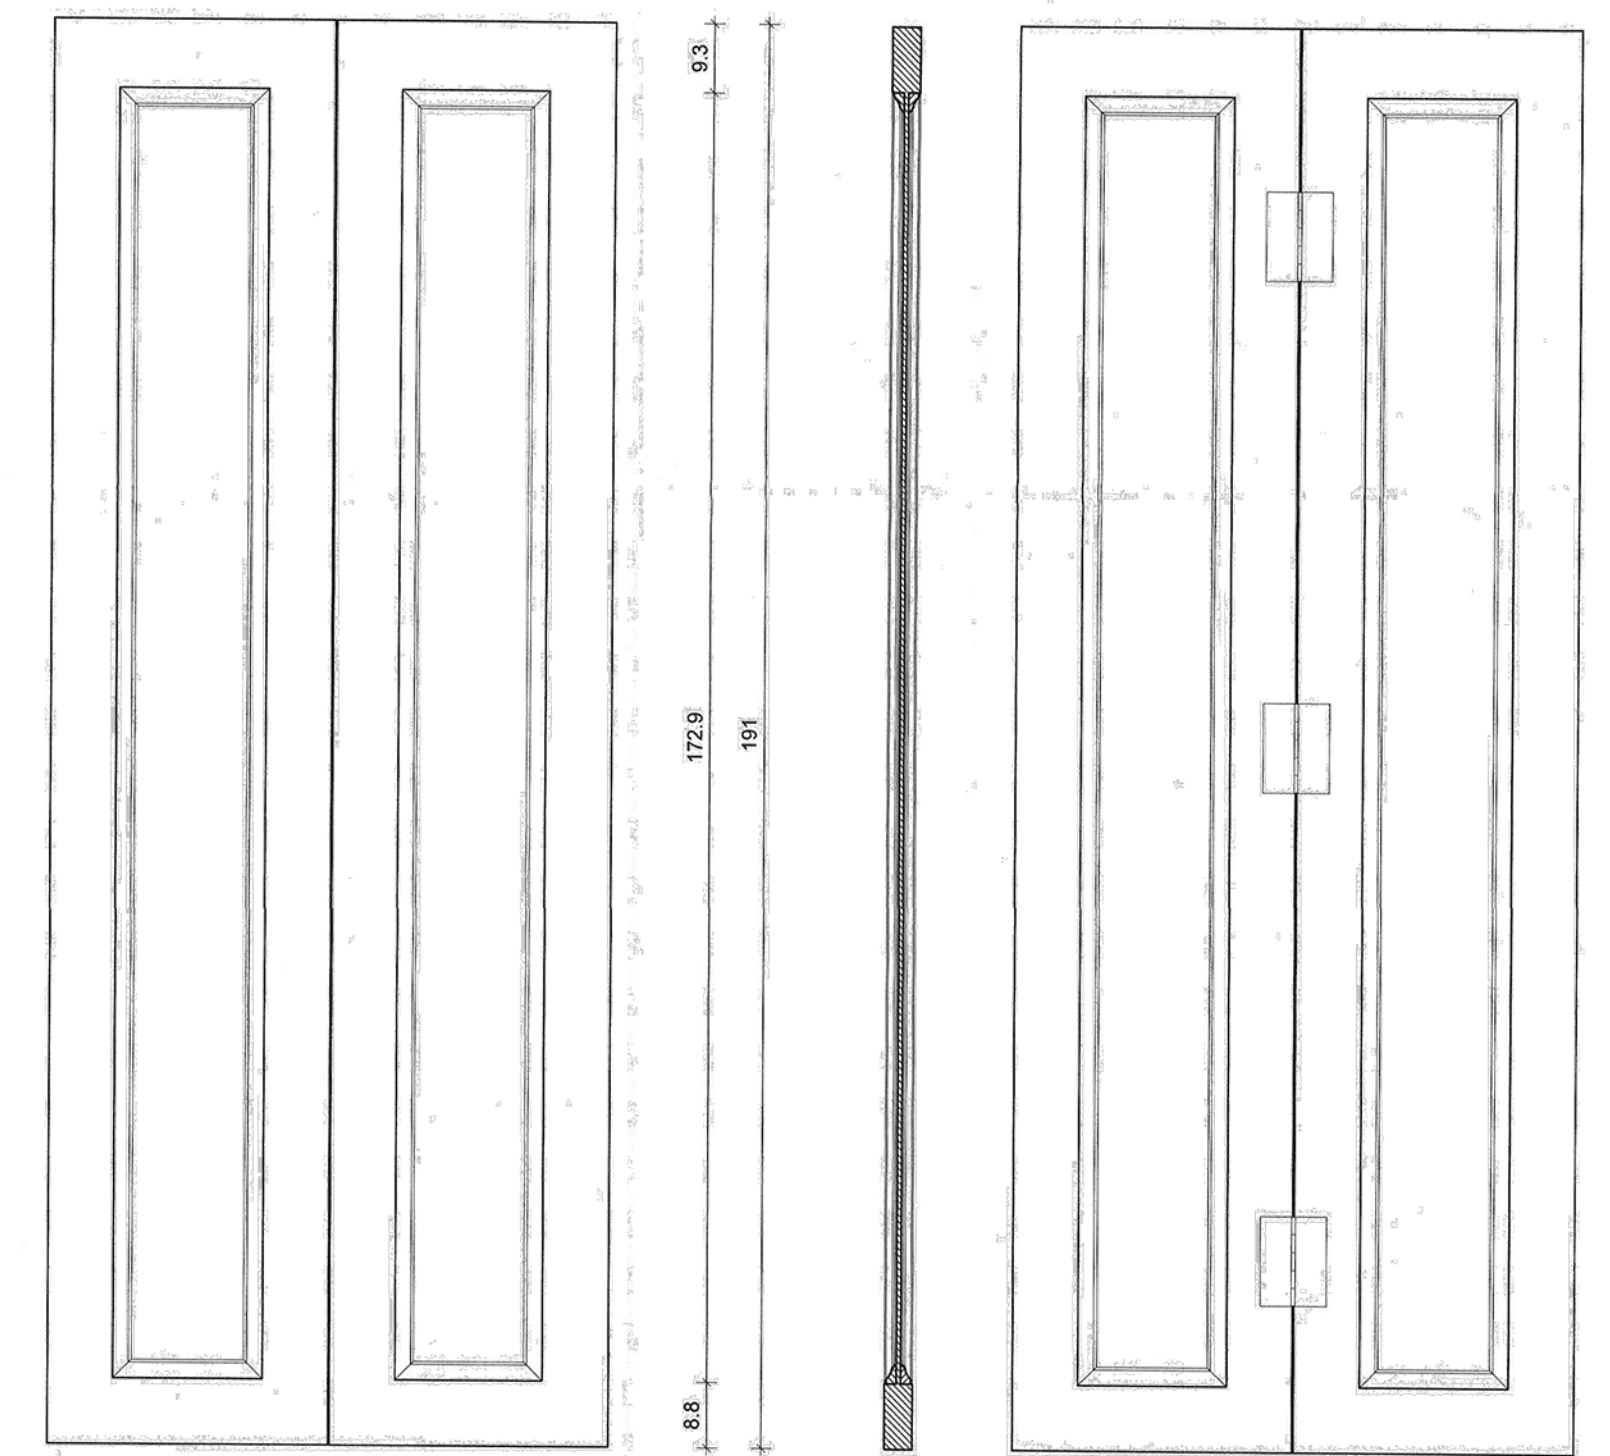

WIDOK STRONA WEWNĘTRZNA

PRZEKRÓJ 2 - 2

WIDOK STRONA ZEWNĘTRZNA

PRZEKRÓJ 1 - 1

skala 1:10
szt. 3

okienne 2-częściowe,
malowane na biało - 2 szt.

ZAMEK KRÓLEWSKI W WARSZAWIE OKNO A ₁ 12	
RYS. NR 1 DO UZUP. WNIOSKU WZWL.5142.1566.2023 AR	
25.09.2023 r.	SKALA 1:10