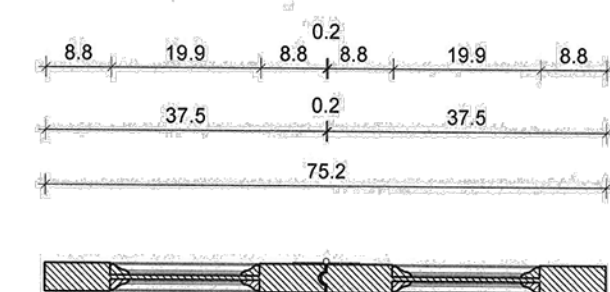

WIDOK STRONA WEWNĘTRZNA

PRZEKRÓJ 2 - 2

WIDOK STRONA ZEWNĘTRZNA

PRZEKRÓJ 1 - 1

skala 1:10
szt. 3

okienne 2-częściowe,
malowane na biało - 2 szt.

ZAMEK KRÓLEWSKI W WARSZAWIE OKNO A ₁ 12	
RYS. NR 1 DO UZUP. WNIOSKU WZWL.5142.1566.2023 AR	
25.09.2023 r.	SKALA 1:10