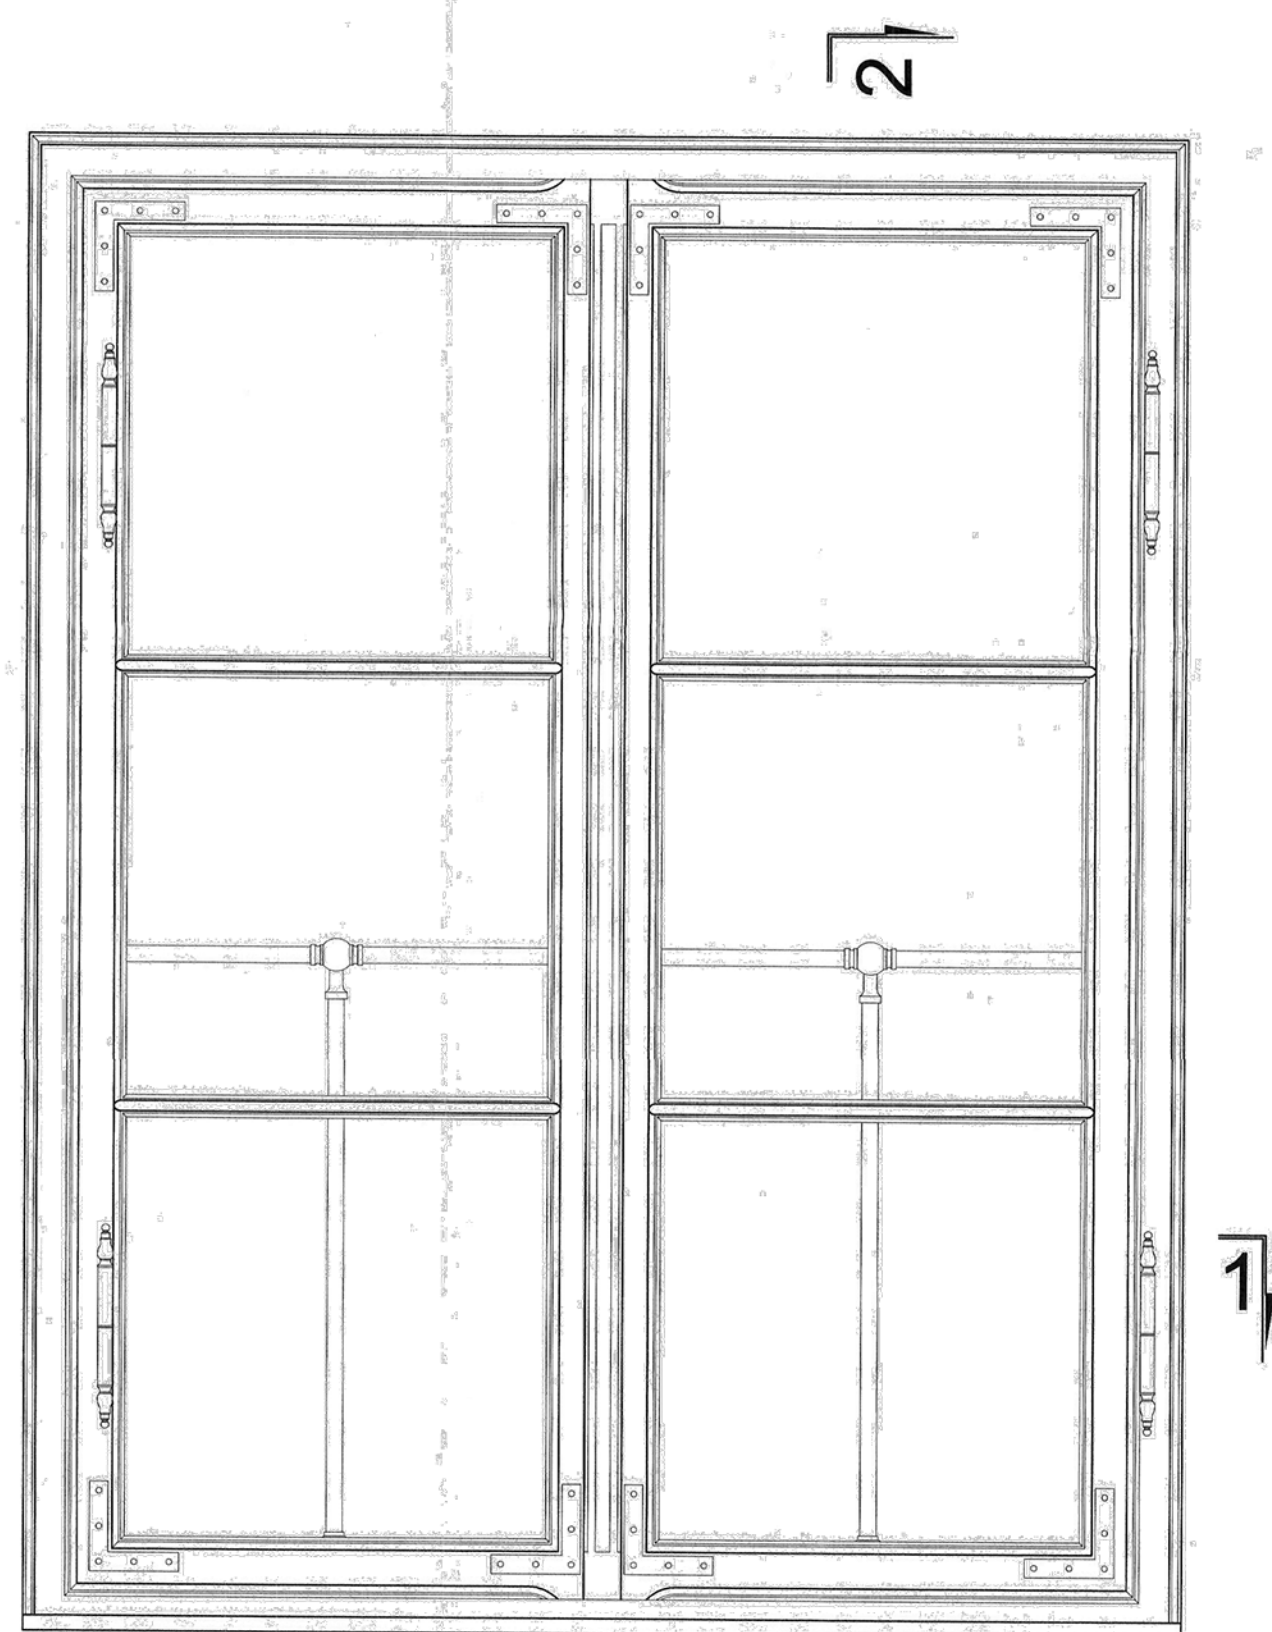

WIDOK STRONA WEWNĘTRZNA

PRZEKRÓJ 2 - 2

WIDOK STRONA ZEWNĘTRZNA

PRZEKRÓJ 1 - 1

skala 1:10
szt. 3

okienne 2-częściowe,
malowane na biało - 2 szt.

ZAMEK KRÓLEWSKI W WARSZAWIE OKNO A ₁ 12	
RYS. NR 1 DO UZUP. WNIOSKU WZWL.5142.1566.2023 AR	
25.09.2023 r.	SKALA 1:10