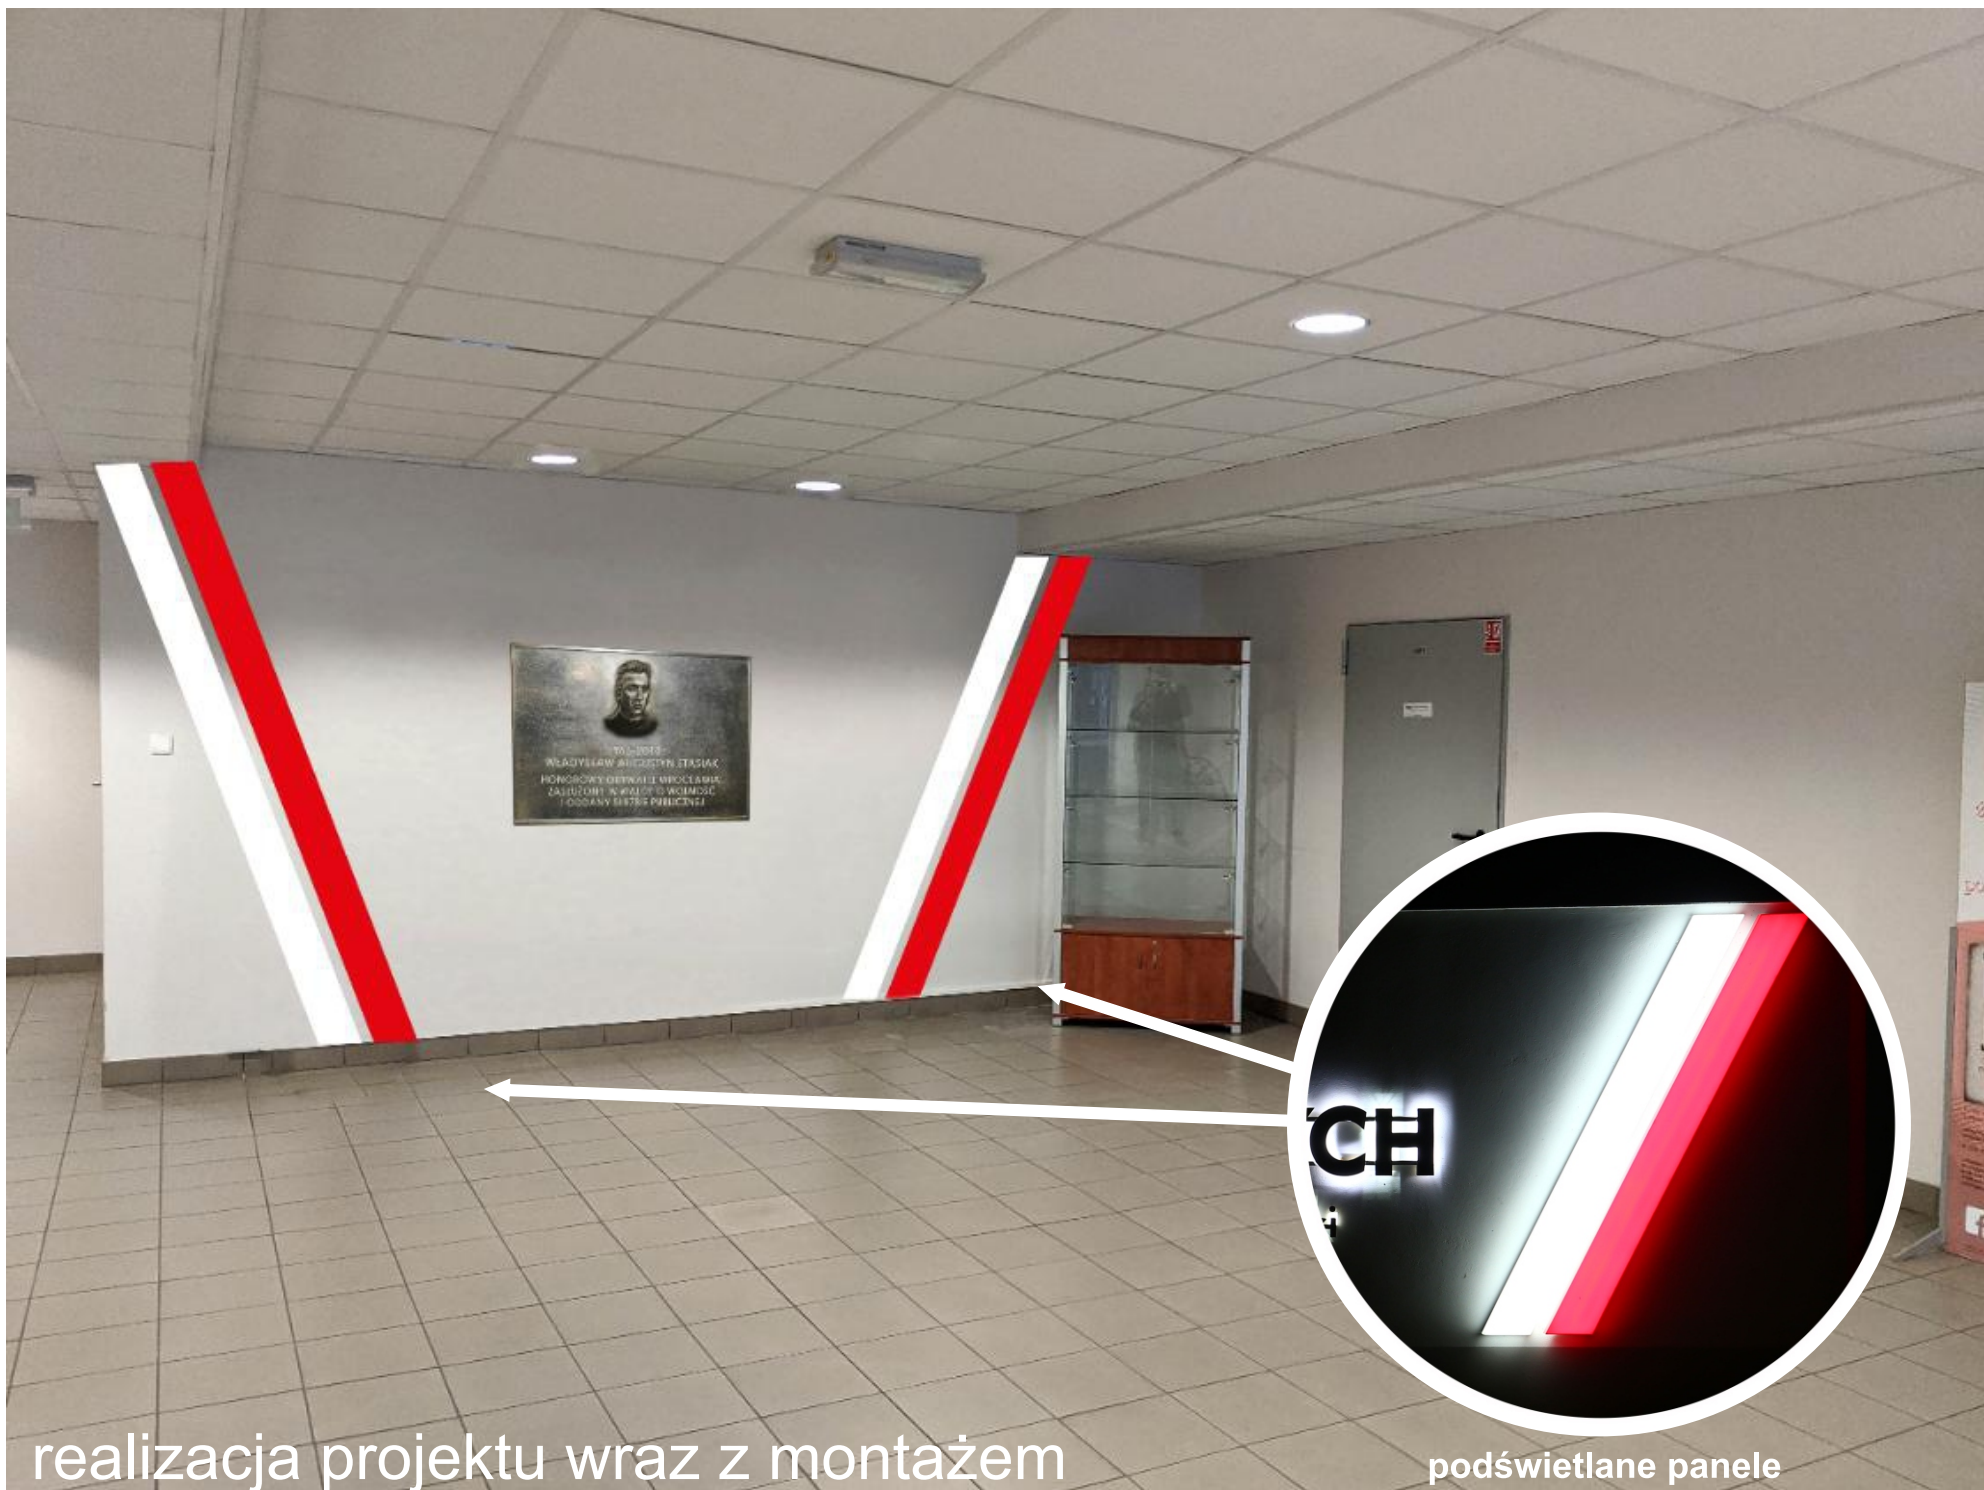

projekt 4:

TABLICA PAMIĄTKOWA STASIAKA ORAZ PODŚWIETLANE PANELE

realizacja projektu wraz z montażem

podświetlane panele

234 CM

380 CM

wizualizacja podglądowa proporcje flagi i tablicy 1:1