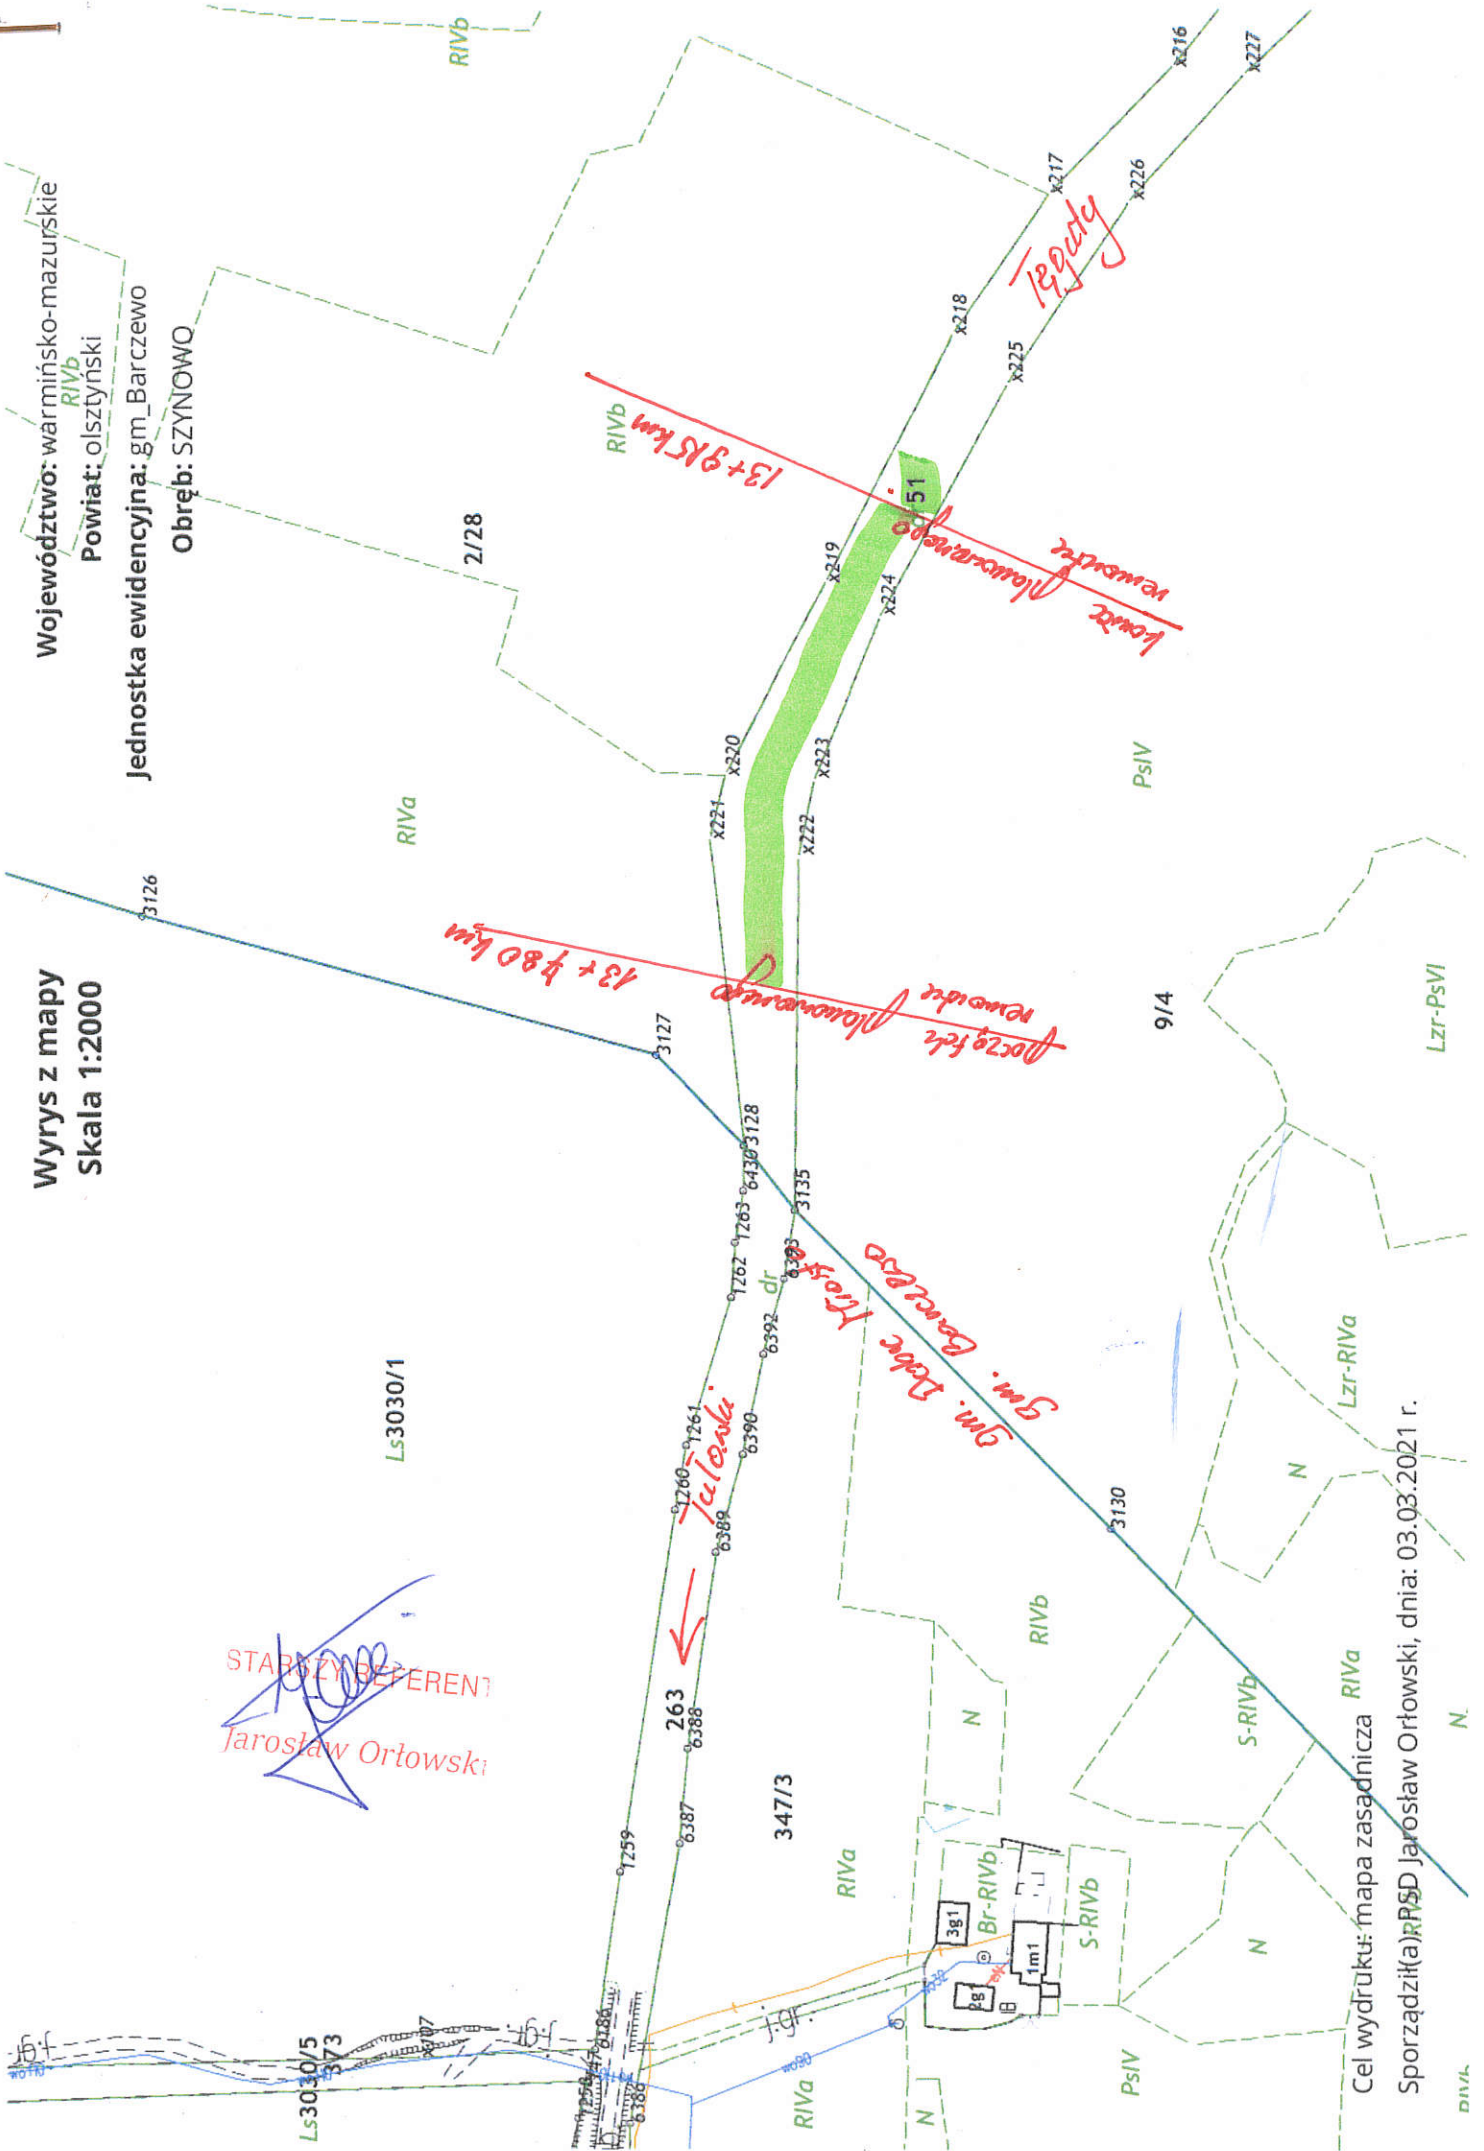

Wyrzys z mapy  
Skala 1:2000

Województwo: warmińsko-mazurskie  
Powiat: olsztyński  
Jednostka ewidencyjna: gm. Barczewo  
Obręb: SZYNOWO

STARSZY BEFERENT  
Jarosław Orłowski

Cel wydruku: mapa zasadnicza RIVa  
Sporządził: RPSD Jarosław Orłowski, dnia: 03.03.2021 r.