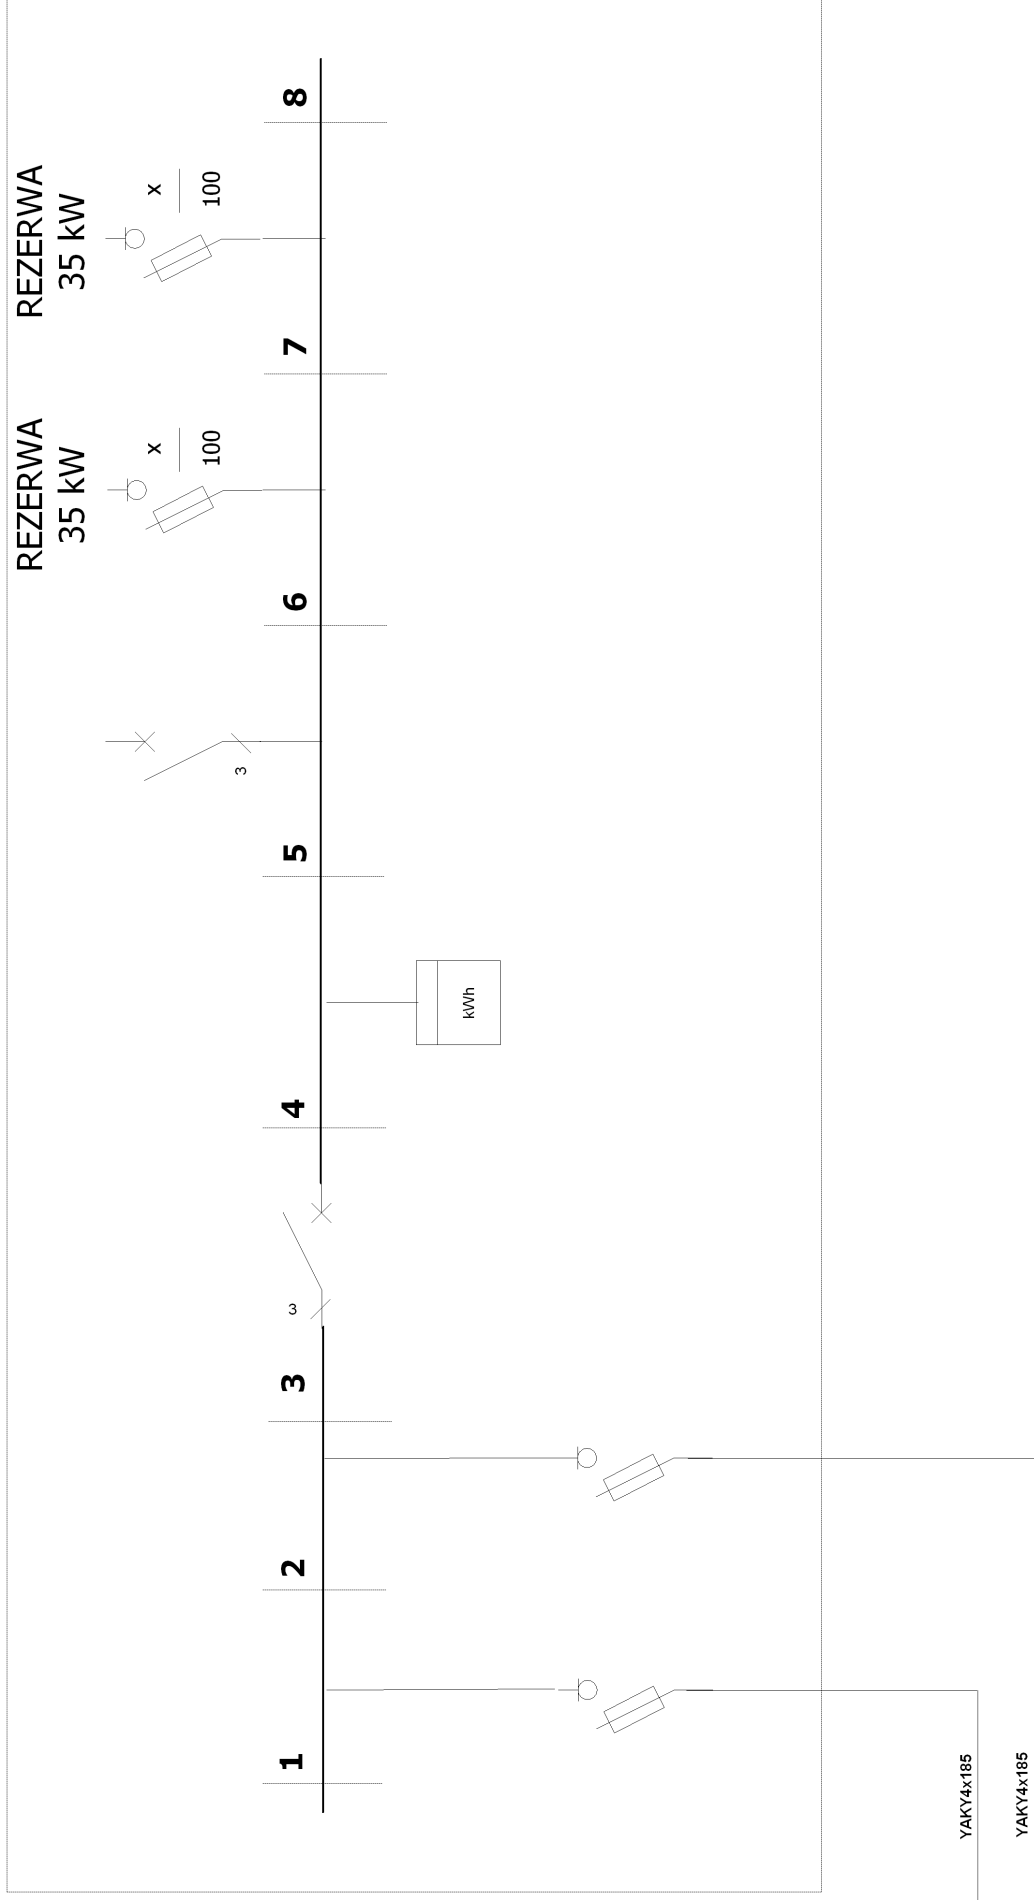

OBIEKT ZK6

OBIEKT 14 RGNN

SCHEMAT ZASILANIA ZK6

DATA:	PODPIS:	NR RYSUNKU:	ścieżki
2021/03			
2021/03			

OPRACOWAŁ: KRZYSZTOF ROZYMYSŁOWSKI
 KREŚLIŁ: TOMASZ BOK
 ZATWIERDZIŁ: