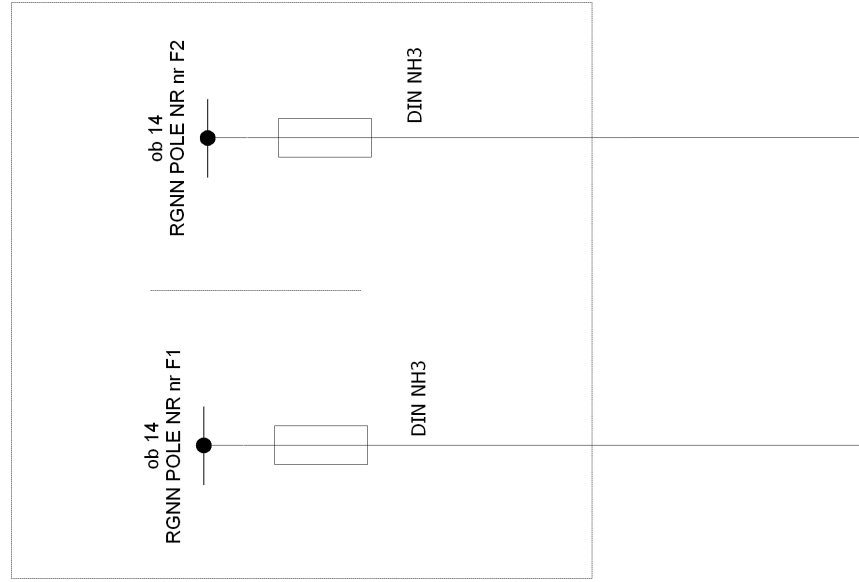

OBIEKT ZK6

OBIEKT 14 RGNN

SCHEMAT ZASILANIA ZK6

DATA:	PODPIS:	NR RYSUNKU:	ścieżki
2021/03			
2021/03			

OPRACOWAŁ: KRZYSZTOF ROZYMYSŁOWSKI
 KREŚLIŁ: TOMASZ BOK
 ZATWIERDZIŁ: