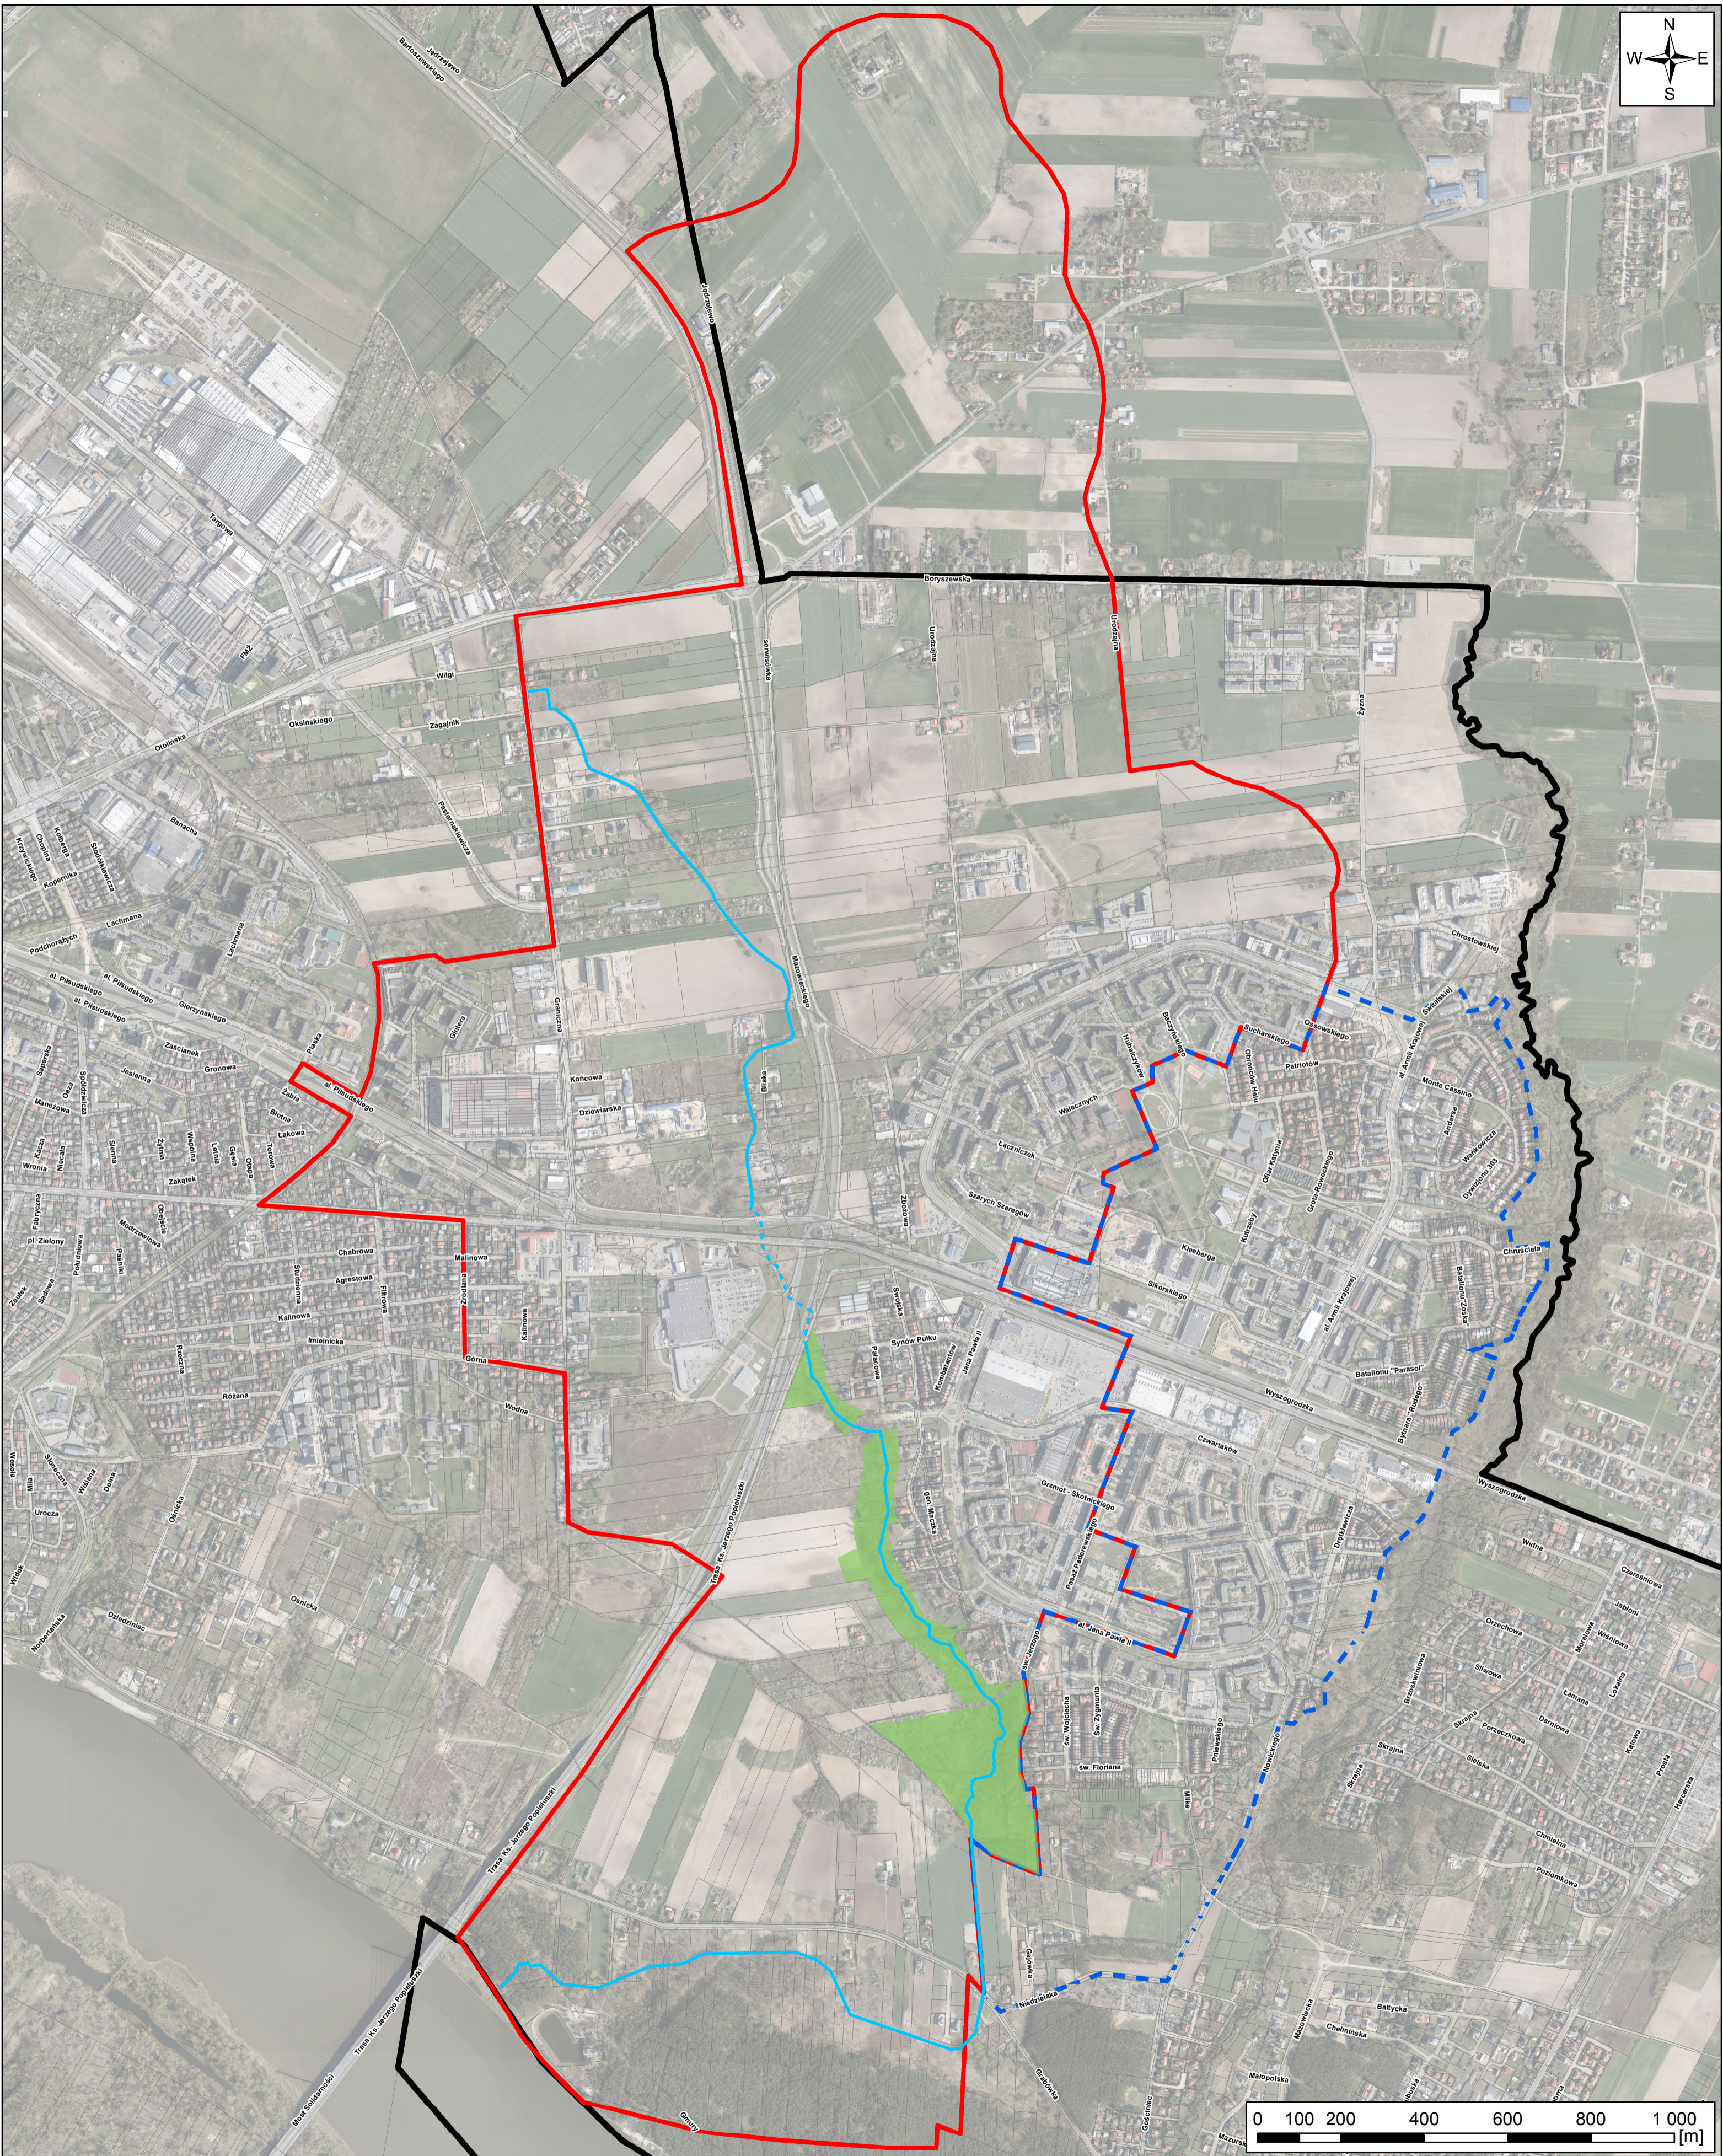

Mapa planowanego parku publicznego przy Małej Rosicy

Legenda

- Mała Rosica
- - - Mała Rosica - przepływ podziemny
- teren planowanego parku publicznego przy Małej Rosicy
- zlewnia Małej Rosicy
- zlewnia Oczyszczalni Wschód
- granice działek ewidencyjnych
- granica miasta Płocka