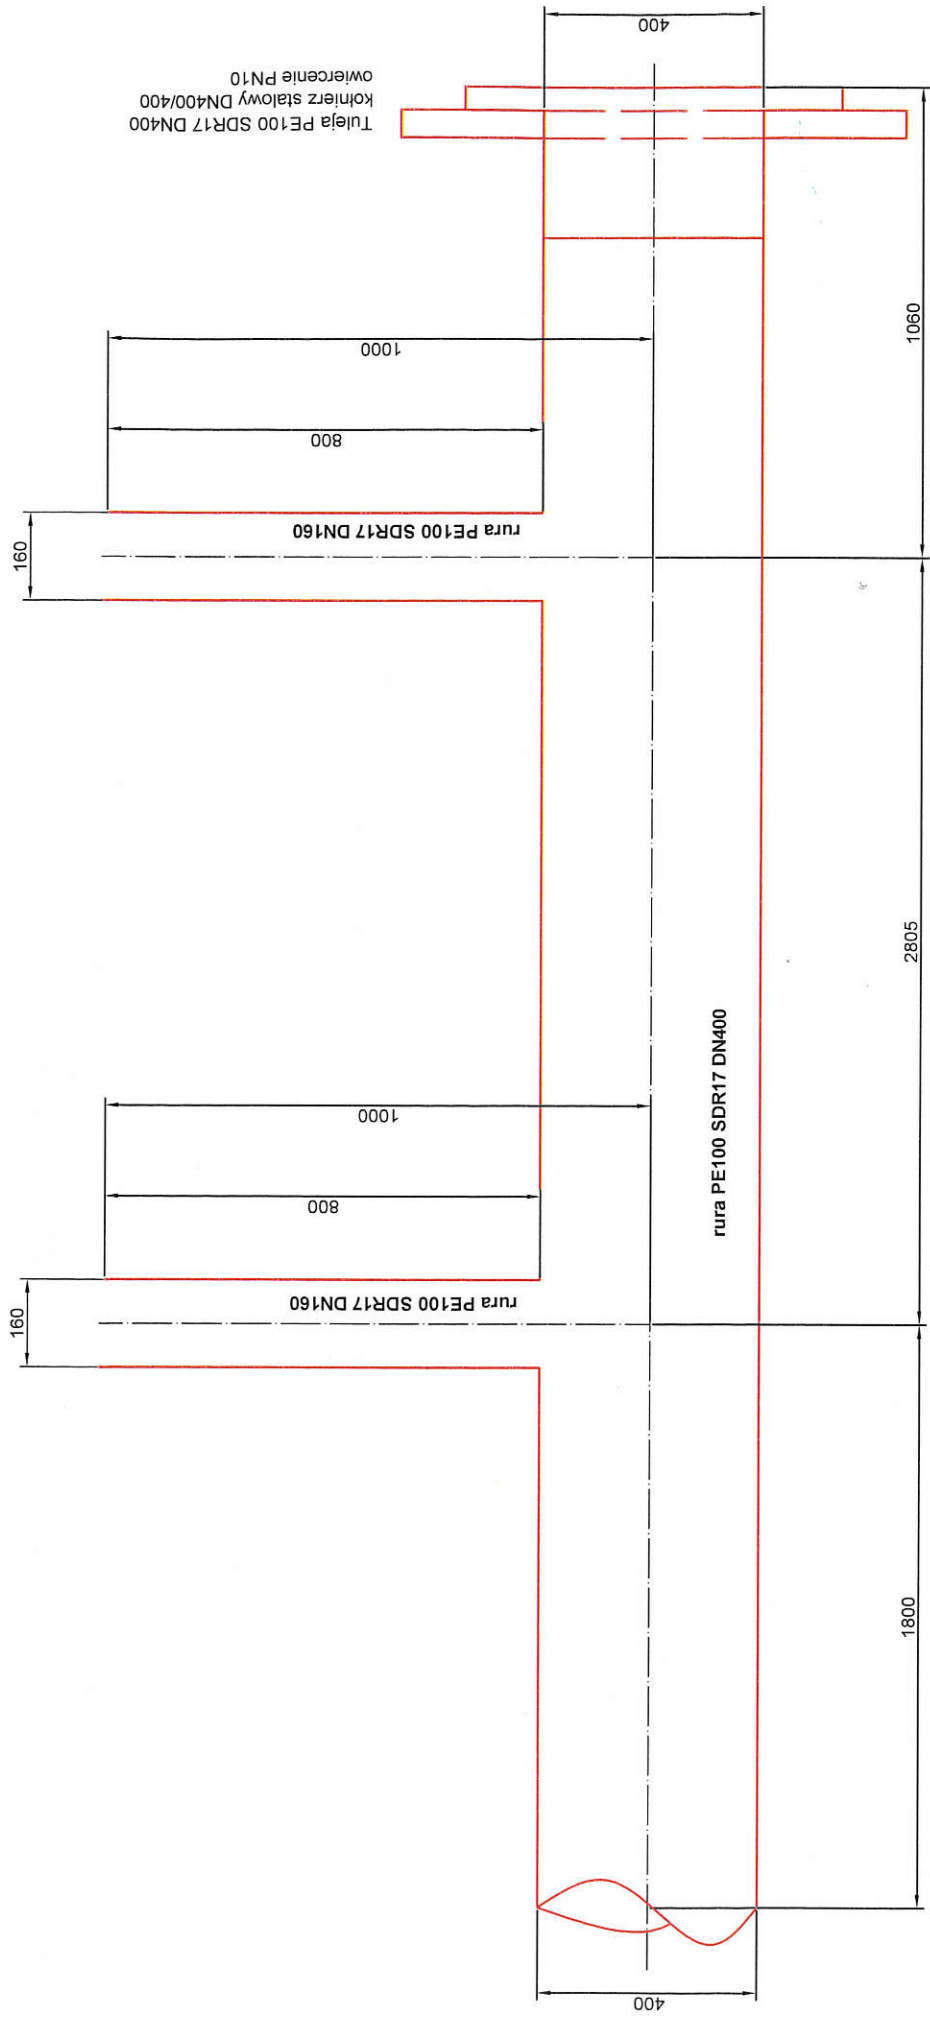

wymiary w [mm]

Element wykonany z rury PE100 SDR17 DN400

Element wykonany z rury PE100 SDR17 DN400

wymiary w [mm]

Element wykonany z rury PE100 SDR17 DN400