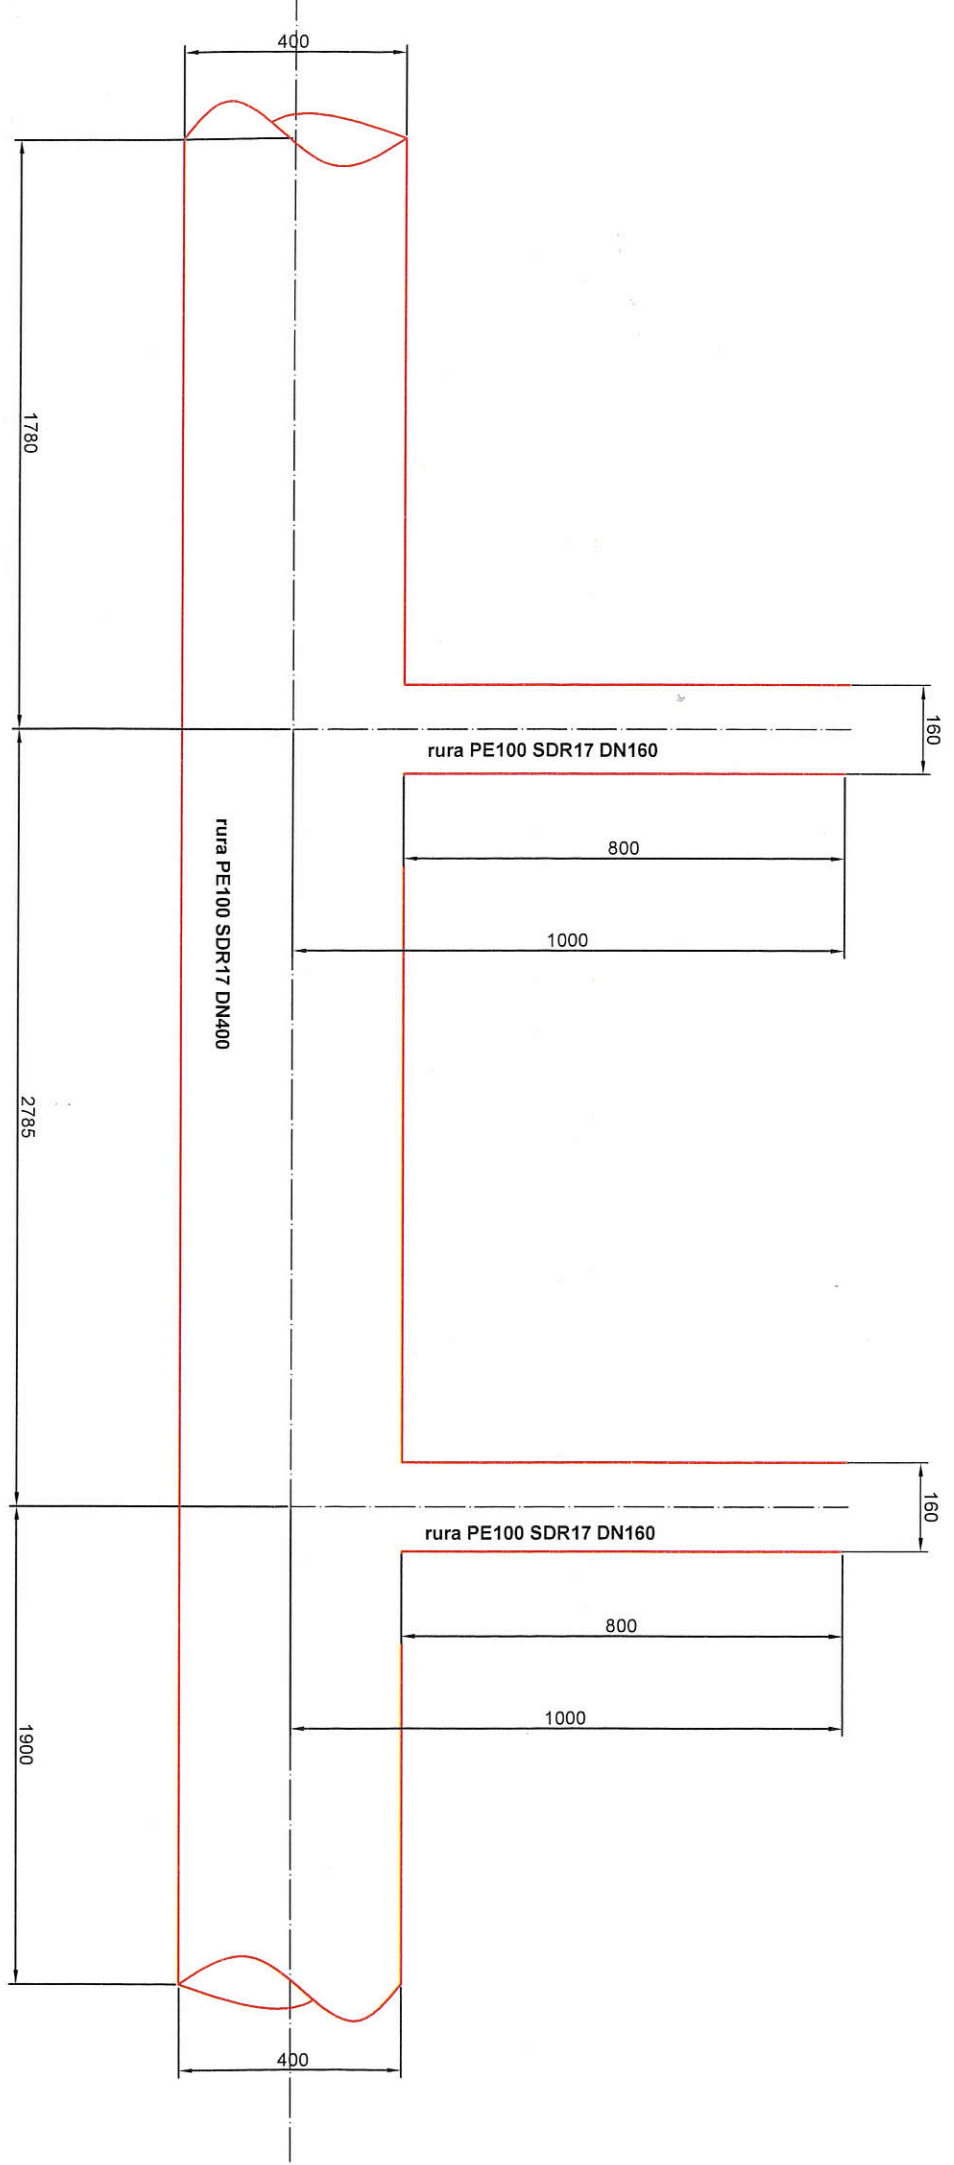

wymiary w [mm]

Element wykonany z rury PE100 SDR17 DN400

Element wykonany z rury PE100 SDR17 DN400

wymiary w [mm]

Element wykonany z rury PE100 SDR17 DN400