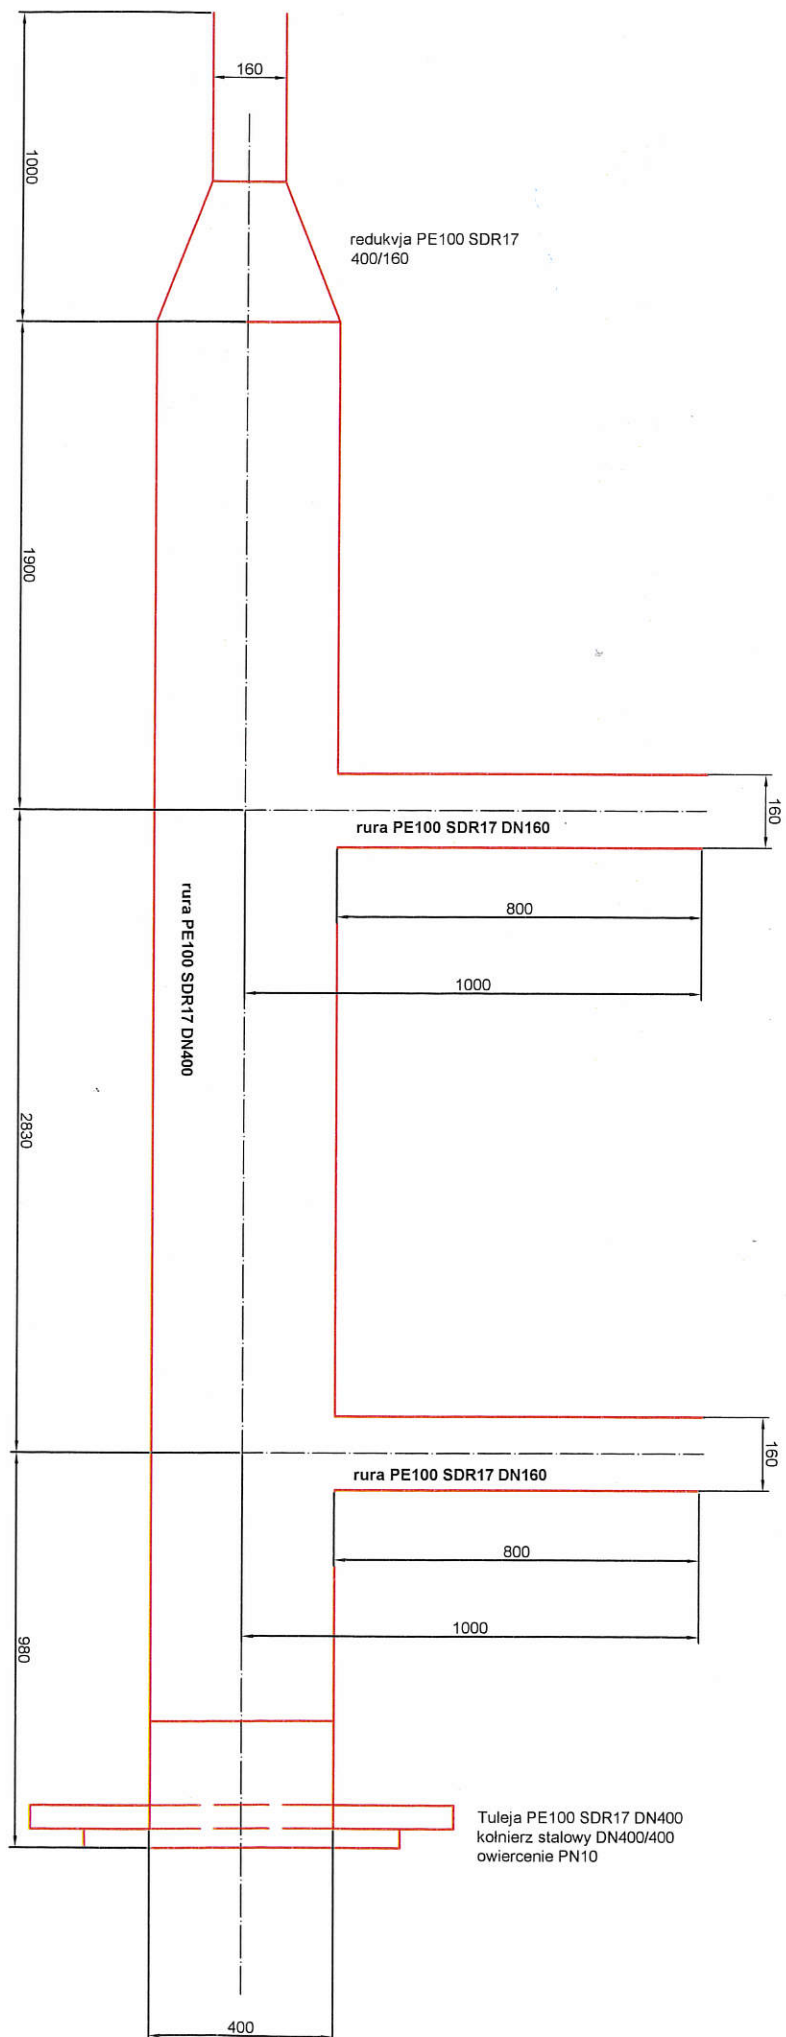

wymiary w [mm]

Element wykonany z rury PE100 SDR17 DN400

Element wykonany z rury PE100 SDR17 DN400

wymiary w [mm]

Element wykonany z rury PE100 SDR17 DN400