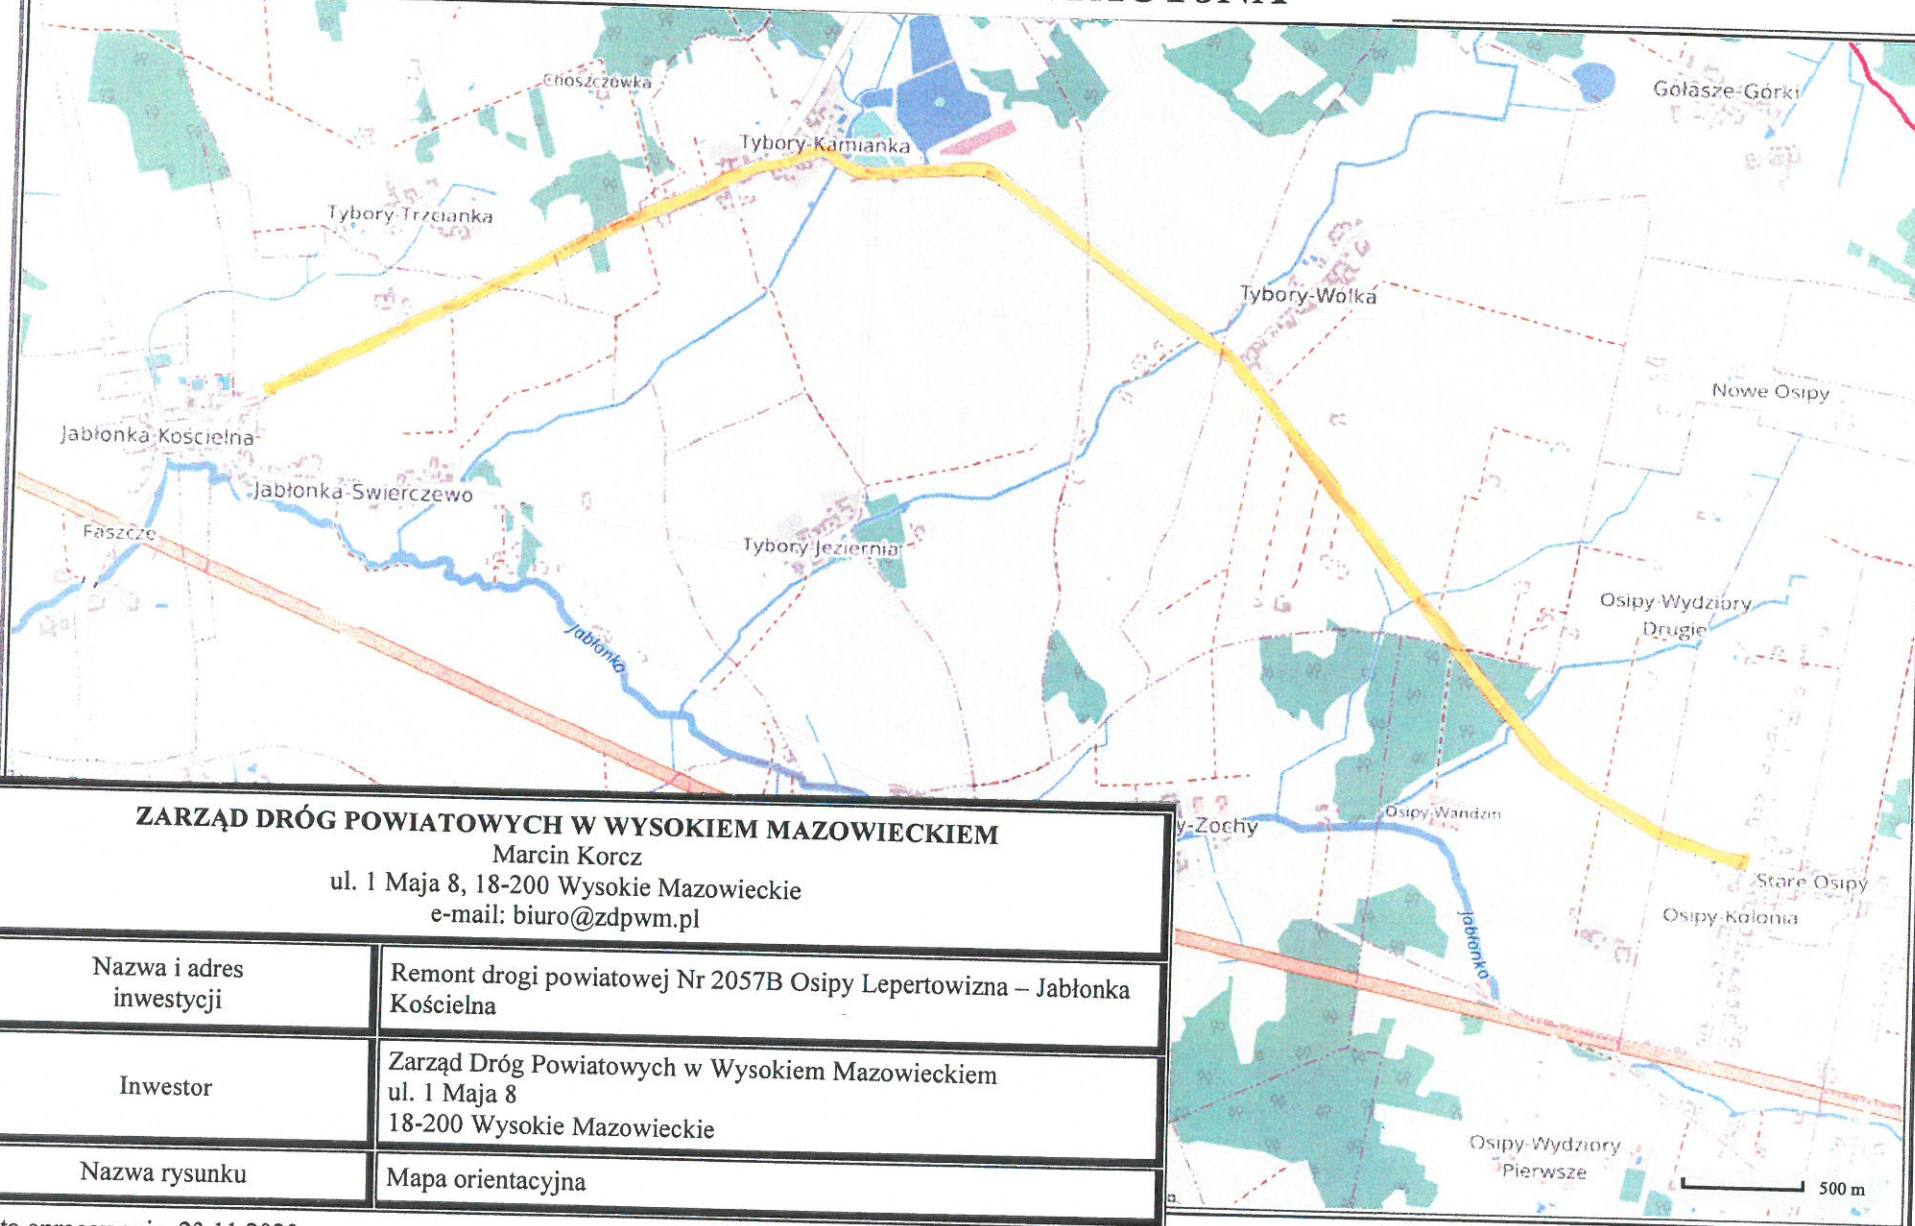

MAPA ORIENTACYJNA

ZARZĄD DRÓG POWIATOWYCH W WYSOKIEM MAZOWIECKIEM

Marcin Korcz
ul. 1 Maja 8, 18-200 Wysokie Mazowieckie
e-mail: biuro@zdpwm.pl

Nazwa i adres inwestycji

Remont drogi powiatowej Nr 2057B Osipy Lepertowizna – Jablonka Kościelna

Inwestor

Zarząd Dróg Powiatowych w Wysokiem Mazowieckiem
ul. 1 Maja 8
18-200 Wysokie Mazowieckie

Nazwa rysunku

Mapa orientacyjna

Data opracowania: 23.11.2023r.

Projektant

Marcin Korcz
PDL/004/OWOD/07