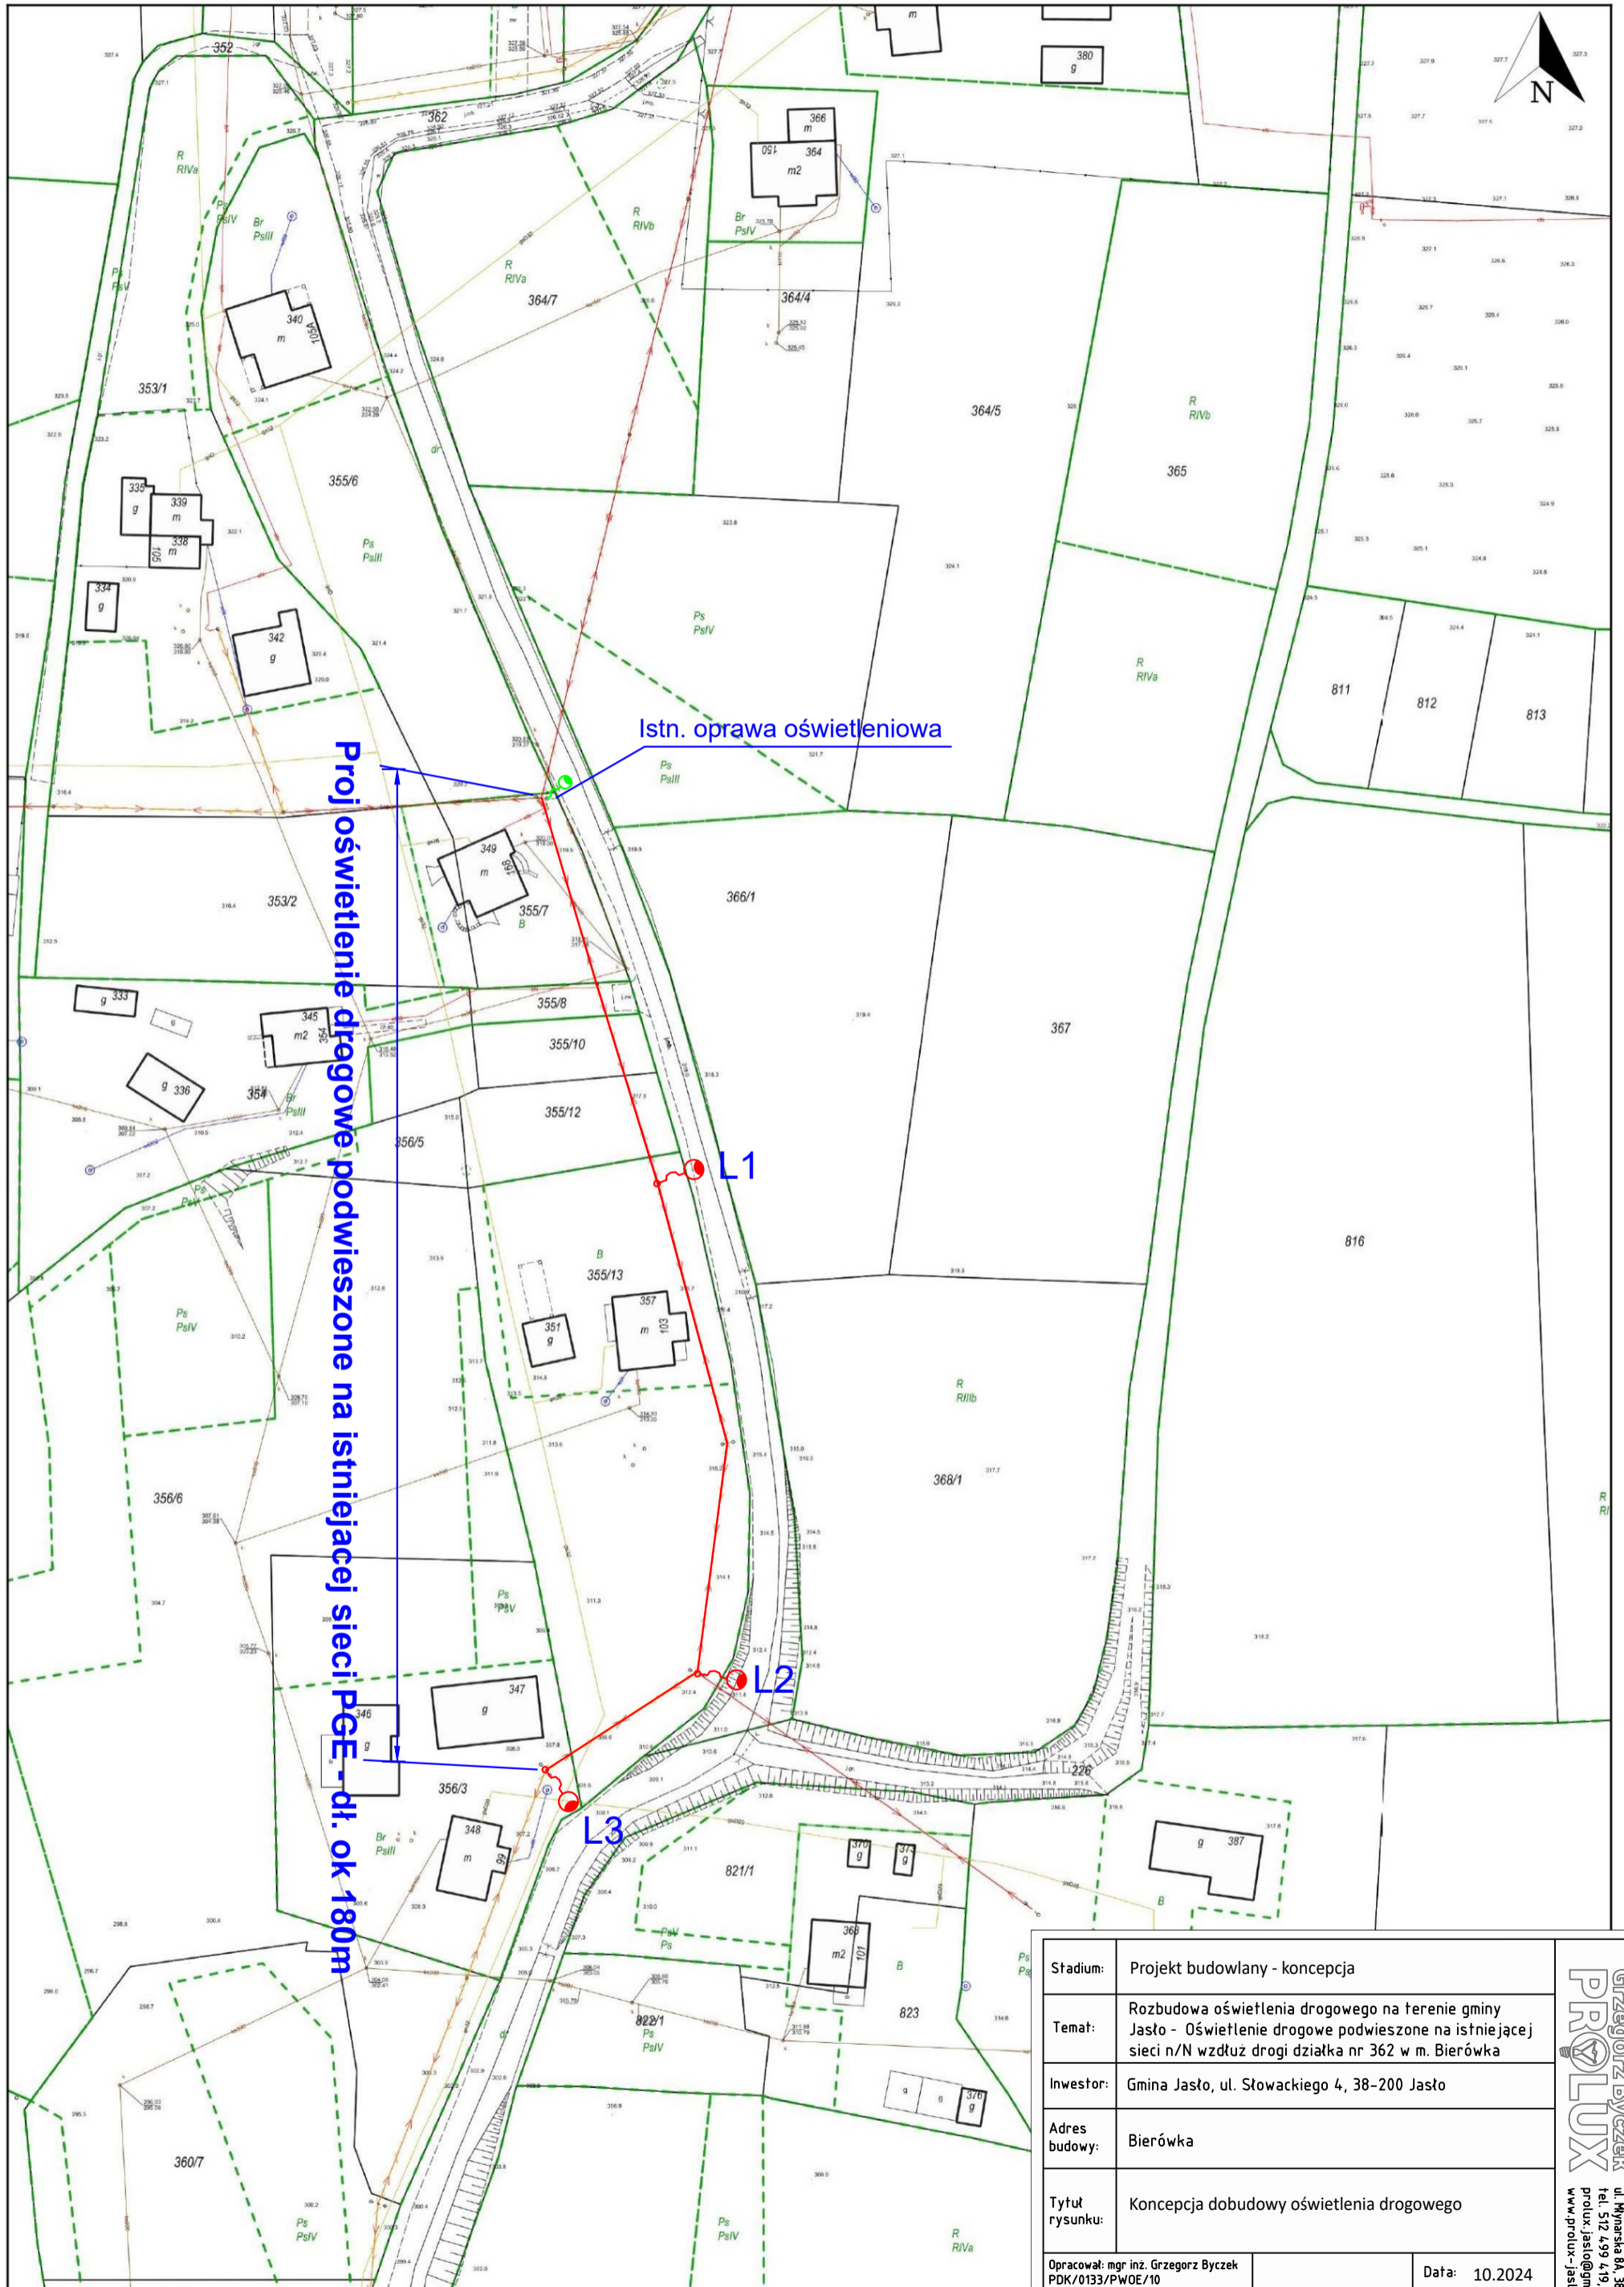

## Wydruk mapy z systemu WebEWID

Stadium:	Projekt budowlany - koncepcja	
Temat:	Rozbudowa oświetlenia drogowego na terenie gminy Jasło - Oświetlenie drogowe podwieszane na istniejącej sieci n/N wzdłuż drogi działka nr 362 w m. Bierówka	
Inwestor:	Gmina Jasło, ul. Słowackiego 4, 38-200 Jasło	
Adres budowy:	Bierówka	
Tytuł rysunku:	Koncepcja dobudowy oświetlenia drogowego	
Opracował: mgr inż. Grzegorz Byczek PDK/0133/PWDE/10	Data:	10.2024
	Skala:	-
	Nr rys:	1