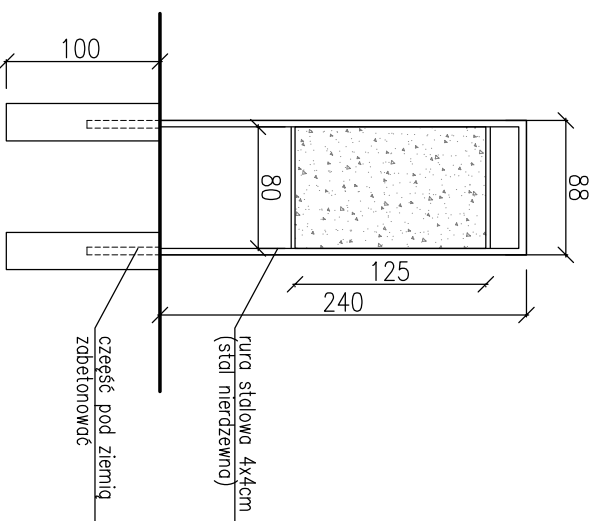

TABLICA INFORMACYJNA

ABL ARCHITEKT		ul. Ułanska 18 44-153 Kozłów tel. 607 72 33 68 www.ABLarchitekt.pl	
Joanna Bielska Legiec			
INWESTOR	Gmina Sosnowice		
	Sosnowice ul. Rynek 19		
TEMAT PROJEKTU	Projekt zagospodarowania części działki		
DRZY ul. Dolnej i mgieł architektury			
DRZY ul. Dolnej w Sosnowicach (dz.nr1067/5465)			
FAZA PROJEKTU	BUDOWLANY	PROJEKTOWKA	
TRZĘŚĆ RYSUNKU	mgr inż. arch. J. BIELSKA-LEGIEĆ		
TABLICA INFORMACYJNA	UPR.PROJ.NR 23/04/SLOKK/II		
DATA	SKALA	NR RYS.	
04.2018	1:50	AB-03	