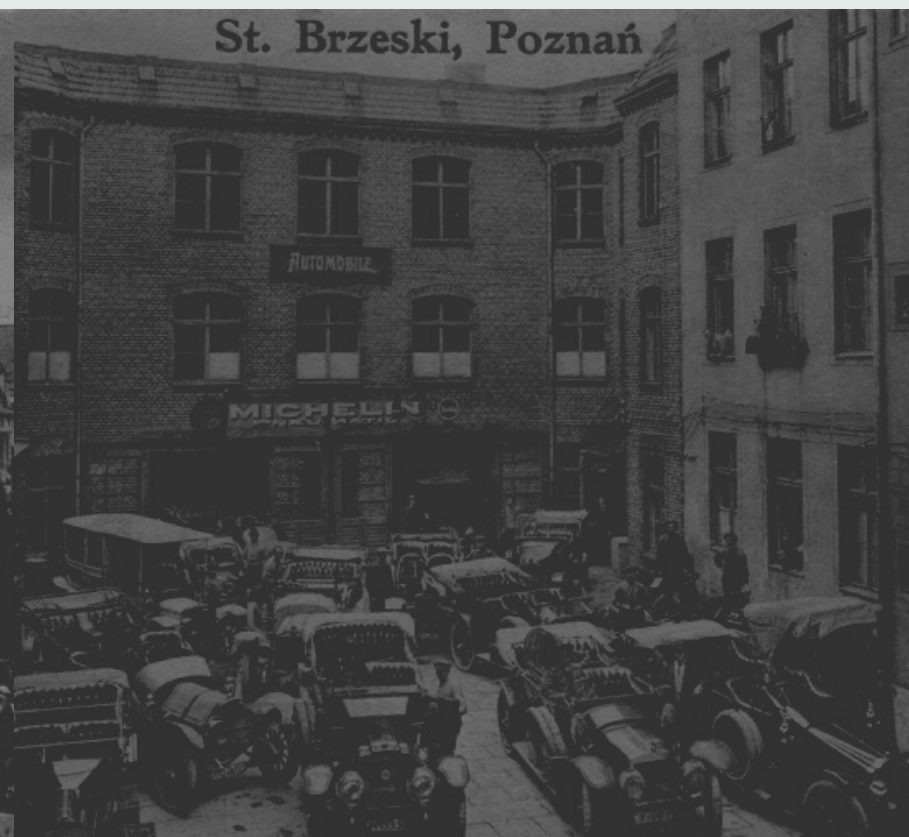

FEST FYRTEL

SLIDER Z AKTUALNOŚCIAMI, DAWNymi
FOTOGRAFIAМИ, WSZYSTKIM CO
CHCEMY NA BIEŻĄCO UDOSTĘPNIAC

Łazarz, Wilda, Jeżyce – trzy poznańskie dzielnice o silnym charakterze.

Każda z nich ma w sobie coś wyjątkowego, ale zarazem wiele je łączy.
Razem stanowią strefę śródmiejską otaczającą centrum Poznania.
Każdy fyrtel z osobna tworzy oryginalny świat, budowany
przez ludzi mocno związanych ze swoim sąsiedztwem.

CZYTAJ DALEJ