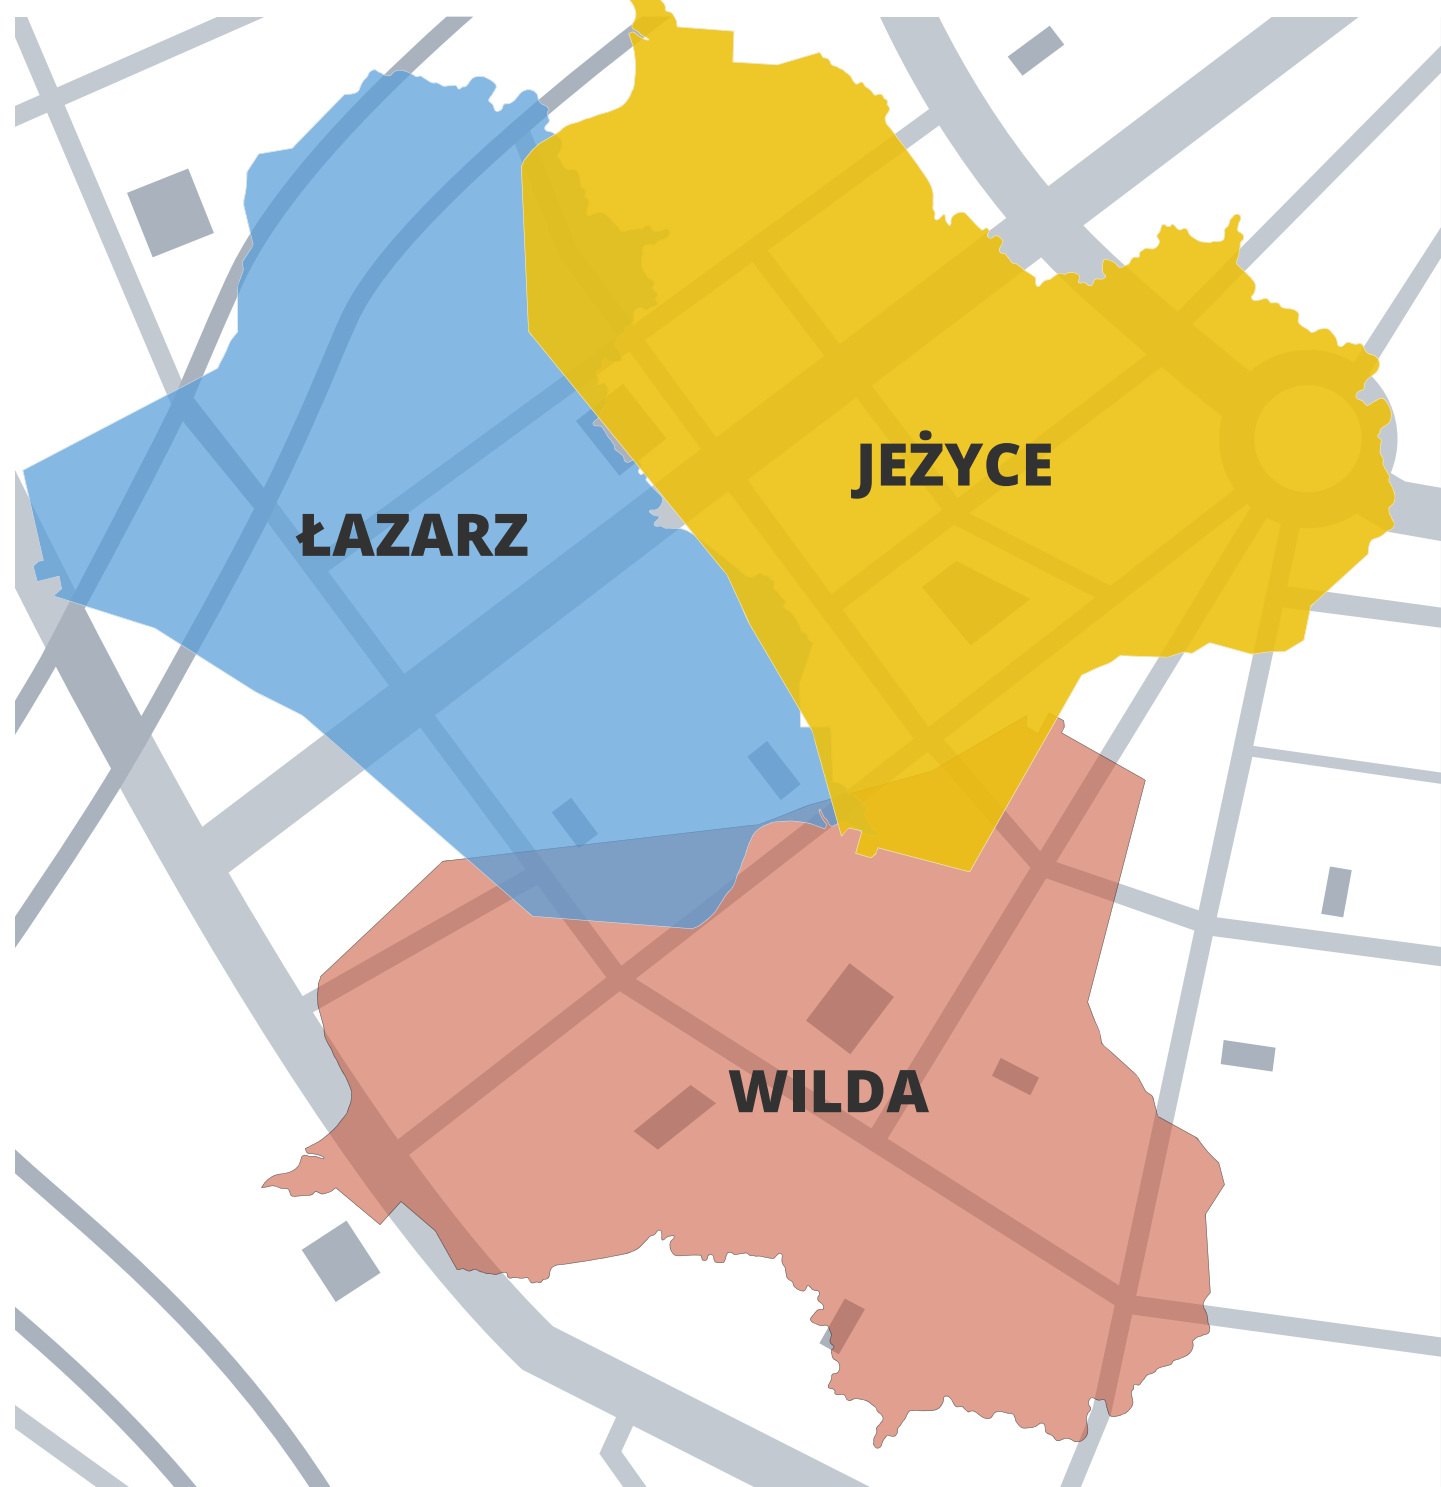

ŁAZARZ

WILDA

FEST FYRTEL

SLIDER Z AKTUALNOŚCIAMI, DAWNymi
FOTOGRAFIAМИ, WSZYSTKIM CO
CHCEMY NA BIEŻĄCO UDOSTĘPNIAC

Łazarz, Wilda, Jeżyce – trzy poznańskie dzielnice o silnym charakterze.

Każda z nich ma w sobie coś wyjątkowego, ale zarazem wiele je łączy.
Razem stanowią strefę śródmiejską otaczającą centrum Poznania.
Każdy fyrtel z osobna tworzy oryginalny świat, budowany
przez ludzi mocno związanych ze swoim sąsiedztwem.

CZYTAJ DALEJ

SKORZYSTAJ Z PROPOZYCJI FEST FYRTLIA:

DZIAŁANIA

Fest Fyrtel to seria map opracowanych wspólnie z mieszkańcami, spotkania pozwalające porozmawiać o przeszłości i współczesności dzielnic śródmiejskich czy wystawy eksponowane w sklepowych witrynach, a także spacer

MAPA

Wysłuchawszy się w głos mieszkańców dzielnic, stworzyliśmy mapę osobliwości Łazarza, Wildy i Jeżyc. Wspólnie zbudowaliśmy wielowątkową opowieść o fyrtlach...

ARCHIWUM SPOŁECZNE

...

MAPA FEST FYRTLĄ

Wybierz dzielnicę i odwiedź jej atrakcje