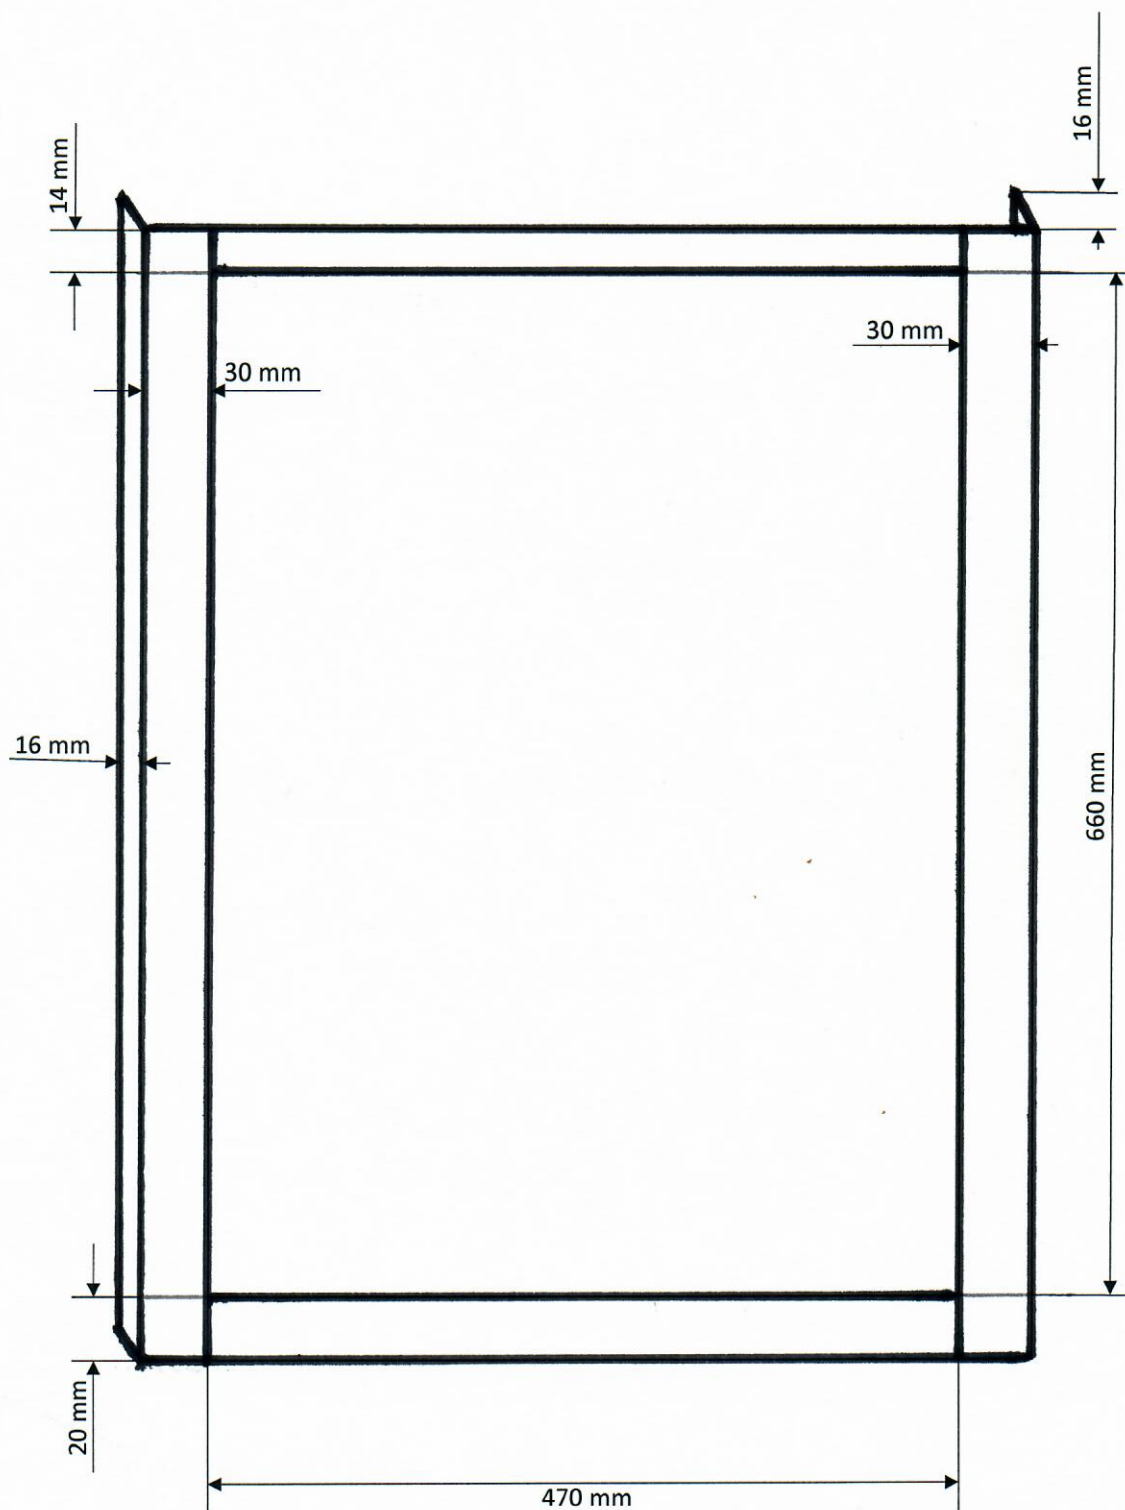

Wymiary ramki: 16 mm x 660 mm x 470mm  
(gł.x wys.x szer.)

Wymiary ramki: 16 mm x 680 mm x 660mm  
(gł.x wys.x szer.)