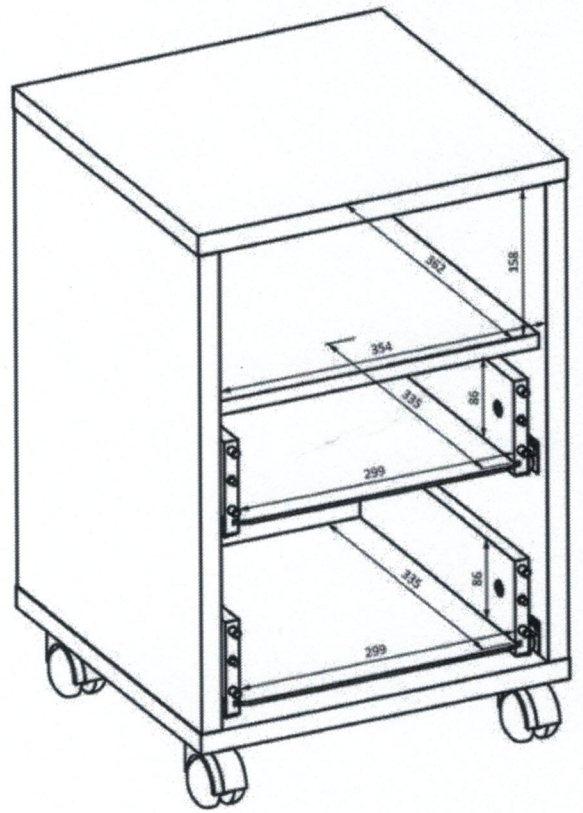

Biuurko szt 1

kontenerok szt. 1

**Stół (szt. 1) jako dostawka do biurka, o wymiarach:**

Wys. 76 cm

Szer. 70 cm

Dł. 140 cm

Kolor do uzgodnienia, nogi drewniane, blat musi być wykonany z płyty wiórowej obustronnie melaminowanej o grubości min. 35 mm, krawędzie zabezpieczone ABS o grubości 2mm w kolorach płyty,

110

BIURKO

80

STDI