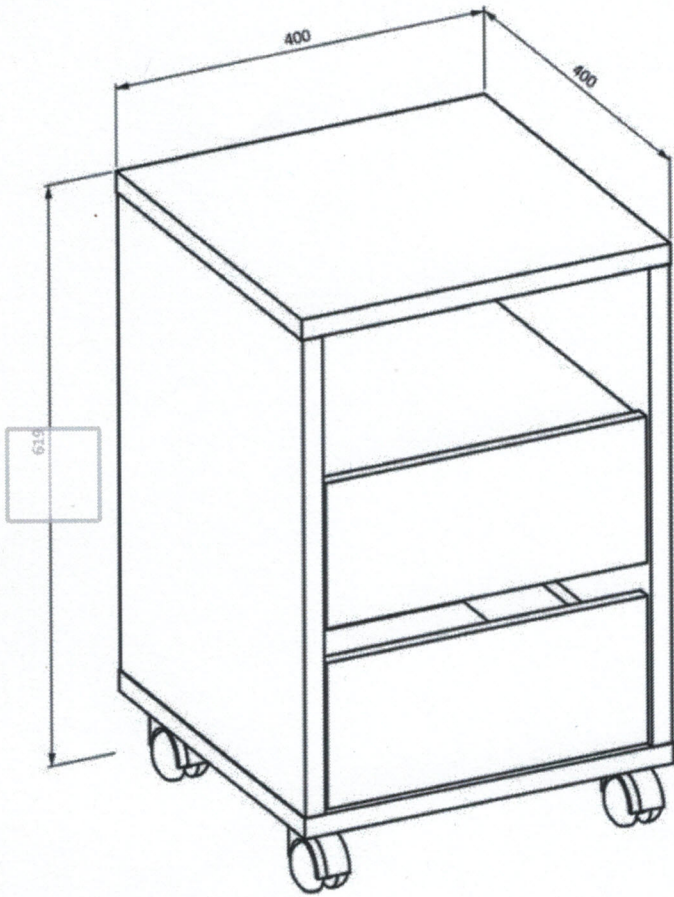

Biuurko szt 1

kontenerok szt. 1

**Stół (szt. 1) jako dostawka do biurka, o wymiarach:**

Wys. 76 cm

Szer. 70 cm

Dł. 140 cm

Kolor do uzgodnienia, nogi drewniane, blat musi być wykonany z płyty wiórowej obustronnie melaminowanej o grubości min. 35 mm, krawędzie zabezpieczone ABS o grubości 2mm w kolorach płyty,

110

BIURKO

80

STDI