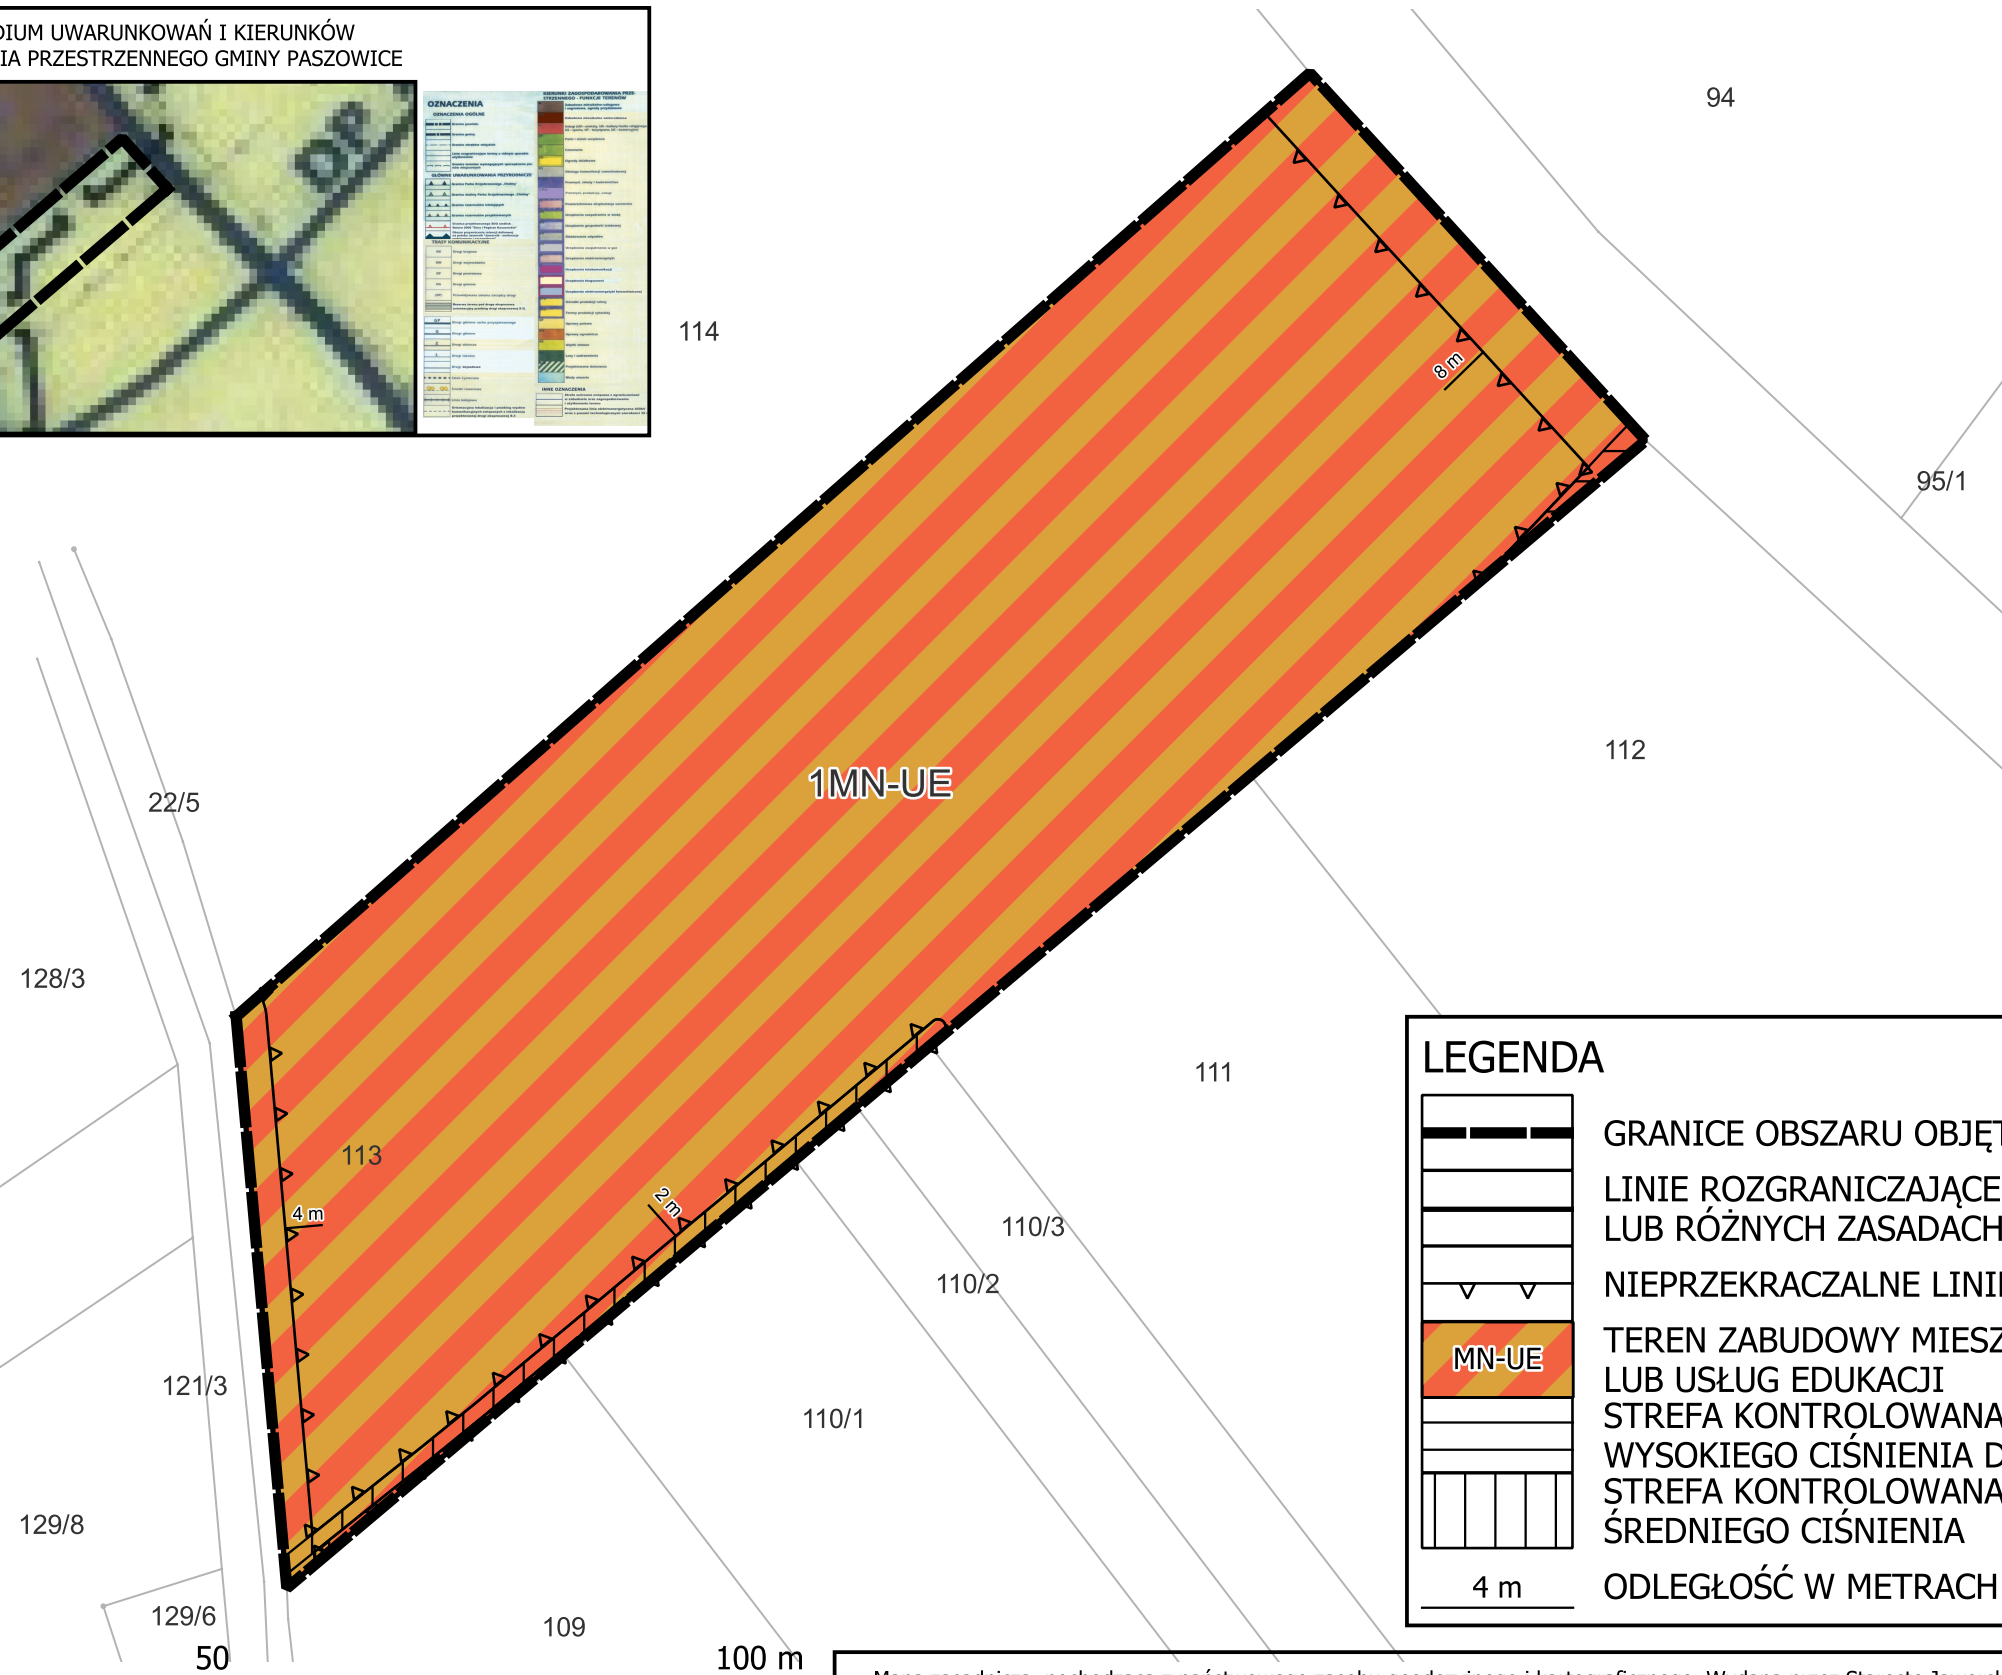

# MIEJSCOWY PLAN ZAGOSPODAROWANIA PRZESTRZENNEGO DLA DZIAŁKI NR 113 OBREB ZĘBOWICE W GMINIE PASZOWICE

ZAŁĄCZNIK NR 1 DO UCHWAŁY RADY GMINY PASZOWICE NR ..... Z DNIA .....

SKALA 1:1000

LEGENDA	
	GRANICE OBSZARU OBJĘTEGO PLANEM
	LINIE ROZGRANICZAJĄCE TERENY O RÓŻNYM PRZEZNACZENIU LUB RÓŻNYCH ZASADACH ZAGOSPODAROWANIA
	NIEPRZEKRACZALNE LINIE ZABUDOWY
	TEREN ZABUDOWY MIESZKANIOWEJ JEDNORODZINNEJ LUB USŁUG EDUKACJI
	STREFA KONTROLOWANA WZDŁUŻ GAZOCIĄGU PRZESYŁOWEGO WYSOKIEGO CIŚNIENIA DN 400,6.3MPA
	STREFA KONTROLOWANA WZDŁUŻ GAZOCIĄGU PRZESYŁOWEGO ŚREDNIEGO CIŚNIENIA
	ODLEGŁOŚĆ W METRACH