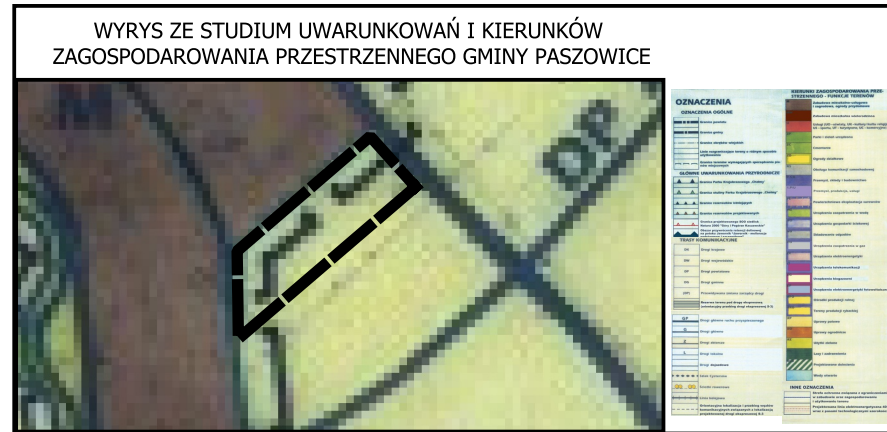

# MIEJSCOWY PLAN ZAGOSPODAROWANIA PRZESTRZENNEGO DLA DZIAŁKI NR 113 OBREB ZĘBOWICE W GMINIE PASZOWICE

ZAŁĄCZNIK NR 1 DO UCHWAŁY RADY GMINY PASZOWICE NR ..... Z DNIA .....

SKALA 1:1000

LEGENDA	
	GRANICE OBSZARU OBJĘTEGO PLANEM
	LINIE ROZGRANICZAJĄCE TERENY O RÓŻNYM PRZEZNACZENIU LUB RÓŻNYCH ZASADACH ZAGOSPODAROWANIA
	NIEPRZEKRACZALNE LINIE ZABUDOWY
	TEREN ZABUDOWY MIESZKANIOWEJ JEDNORODZINNEJ LUB USŁUG EDUKACJI
	STREFA KONTROLOWANA WZDŁUŻ GAZOCIĄGU PRZESYŁOWEGO WYSOKIEGO CIŚNIENIA DN 400,6.3MPA
	STREFA KONTROLOWANA WZDŁUŻ GAZOCIĄGU PRZESYŁOWEGO ŚREDNIEGO CIŚNIENIA
	ODLEGŁOŚĆ W METRACH