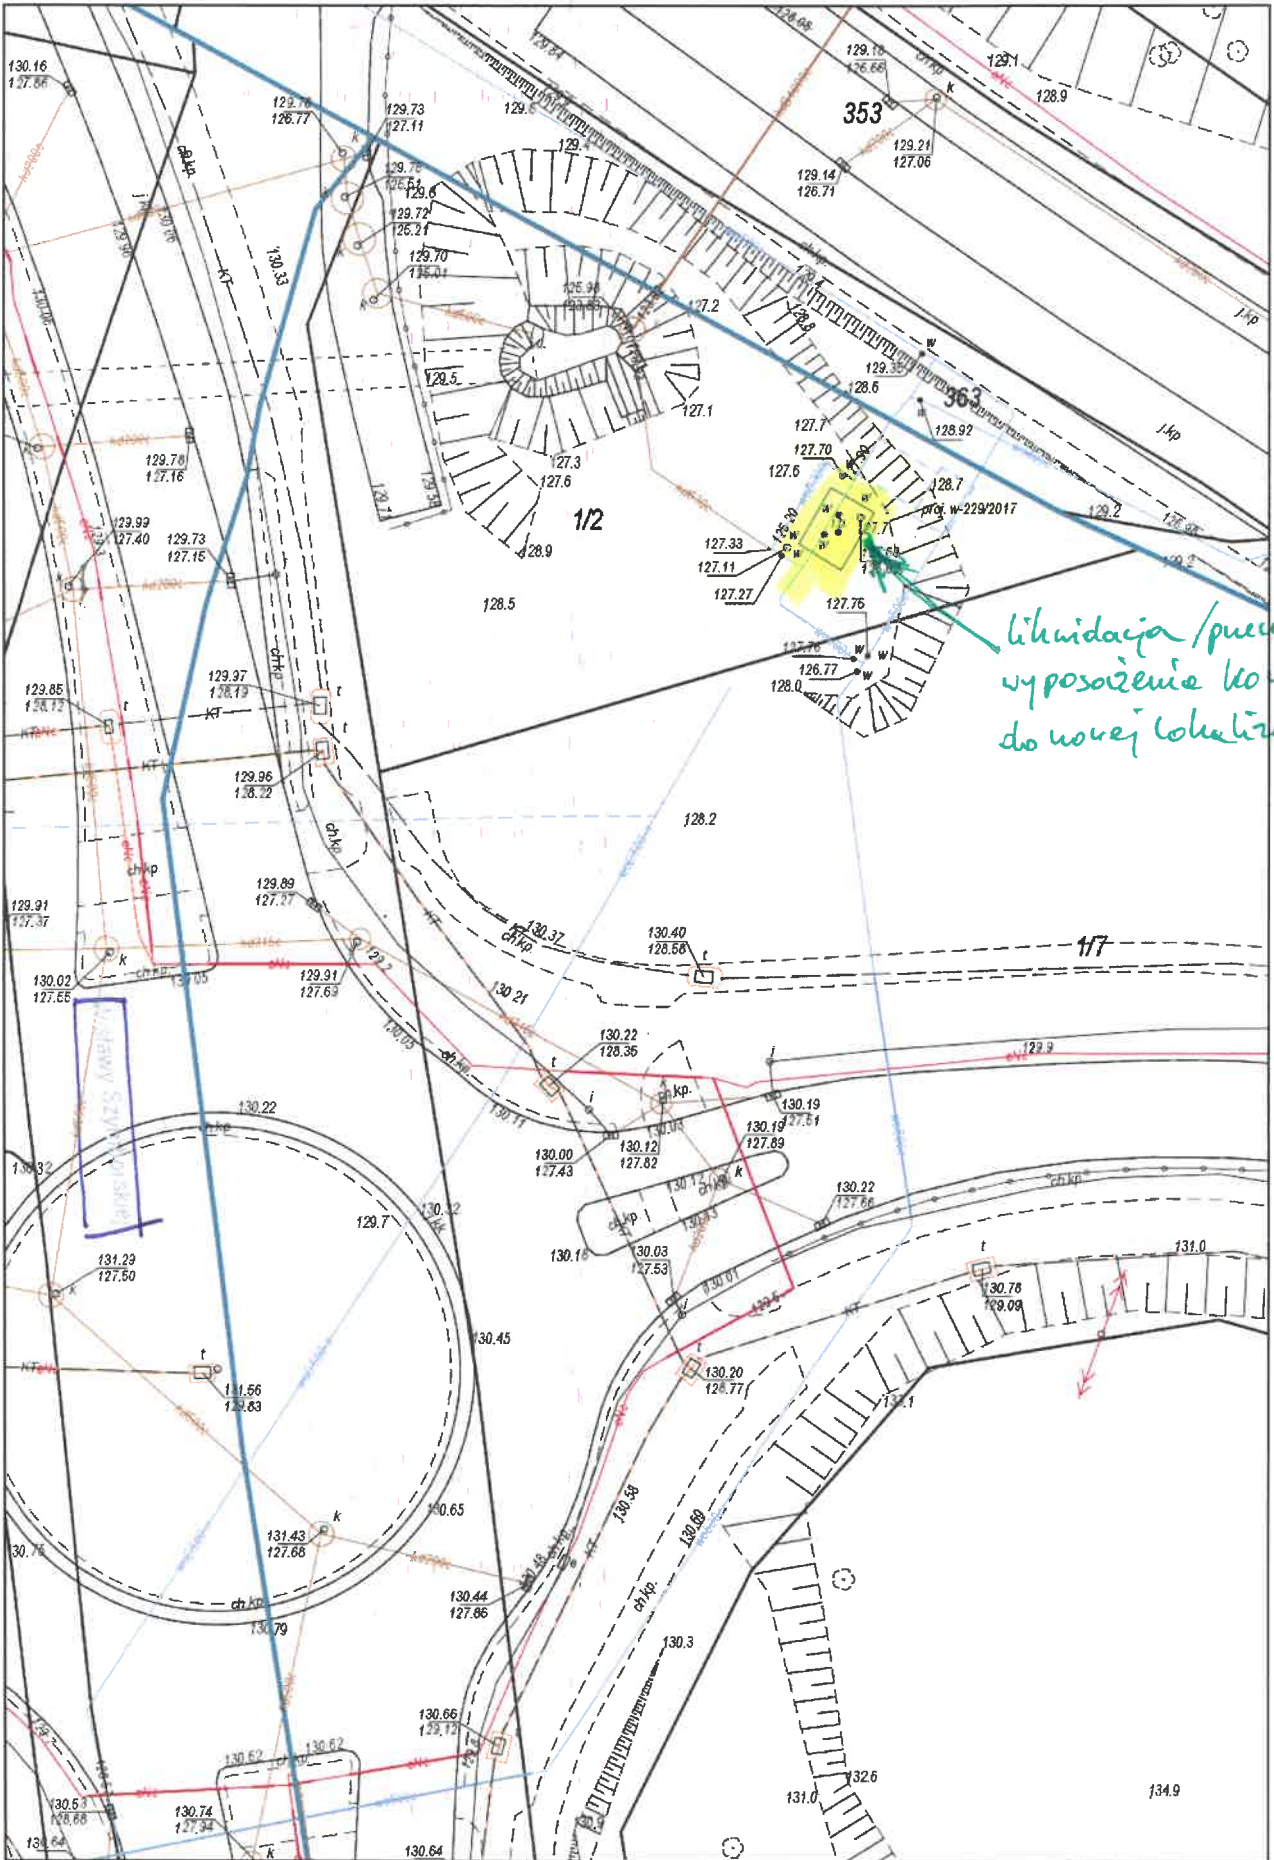

Mapa PWiK Olsztyn 2021-02-04 00:00 - 2021-02-04 00:00

ul. Pstrowskiego

likwidacja / przeniesienie
wyposażenia komuny
do nowej lokalizacji

skrytka
⇒

do SWW Janoty

- wysokie ciśnienie
 - niskie ciśnienie
 od ul. Pstrowskiego

działki

propozycja
 lokalizacji nowej
 kamrowy redukcyjno-
 pomiarowej

suwzawody