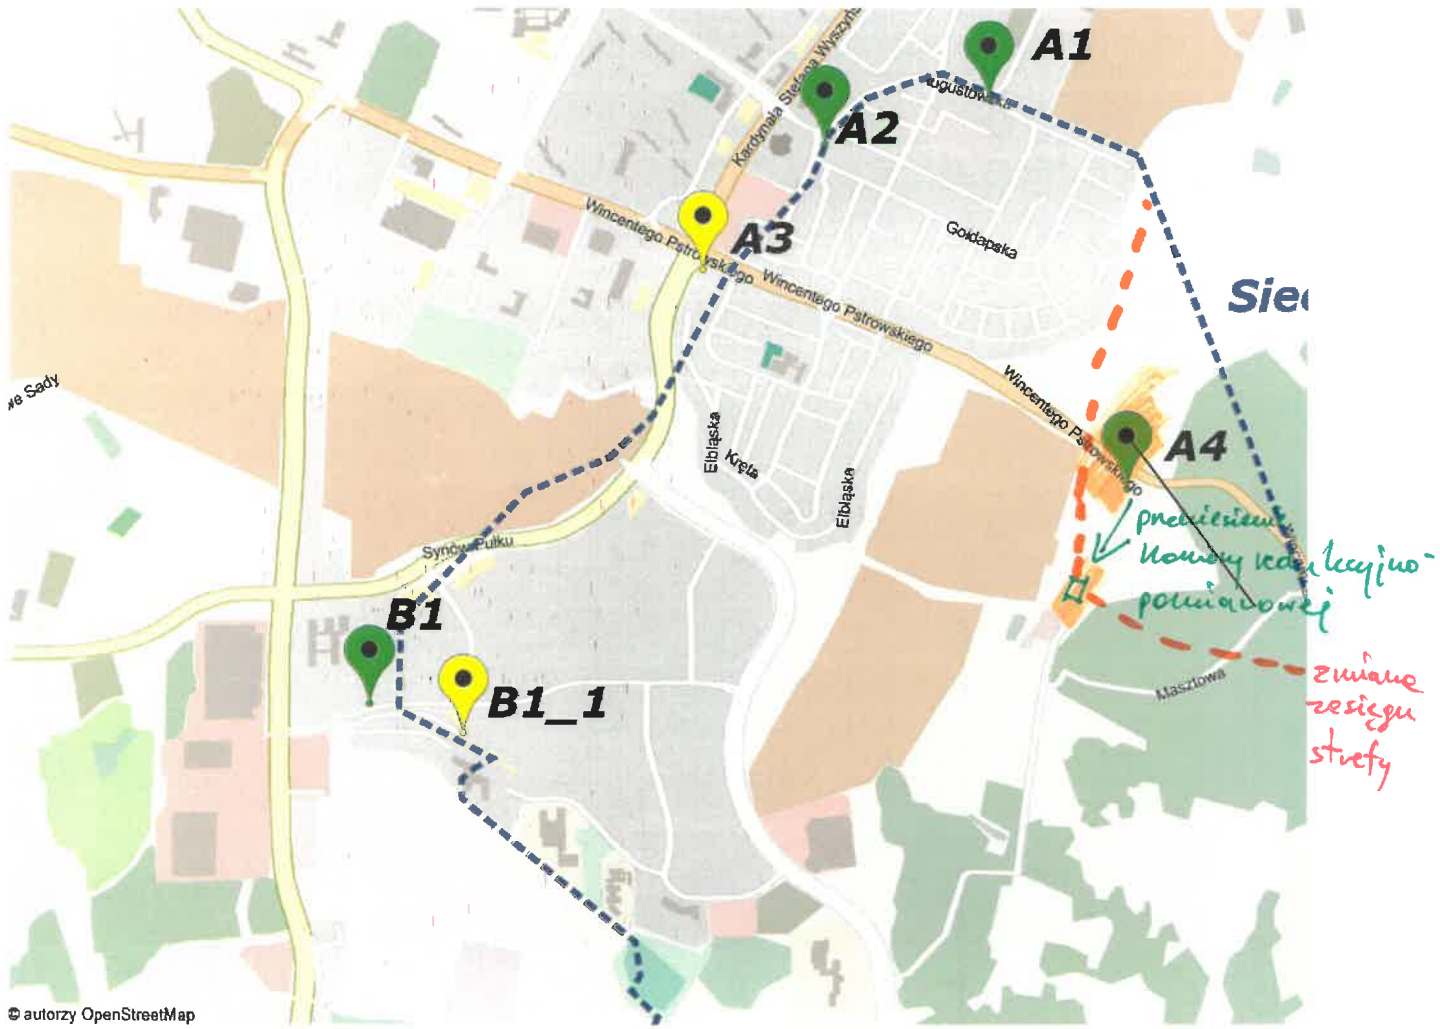

Mapa PWiK Olsztyn 2021-02-04 00:00 - 2021-02-04 00:00

ul. Pstrowskiego

likwidacja / przeniesienie
wyposażenia komuny
do nowej lokalizacji

skrytka
⇒

do SWW Janoty

- wysokie ciśnienie
 - niskie ciśnienie
 od ul. Pstrowskiego

działki

propozycja
 lokalizacji nowej
 kamrowy redukcyjno-
 pomiarowej

suwzawody