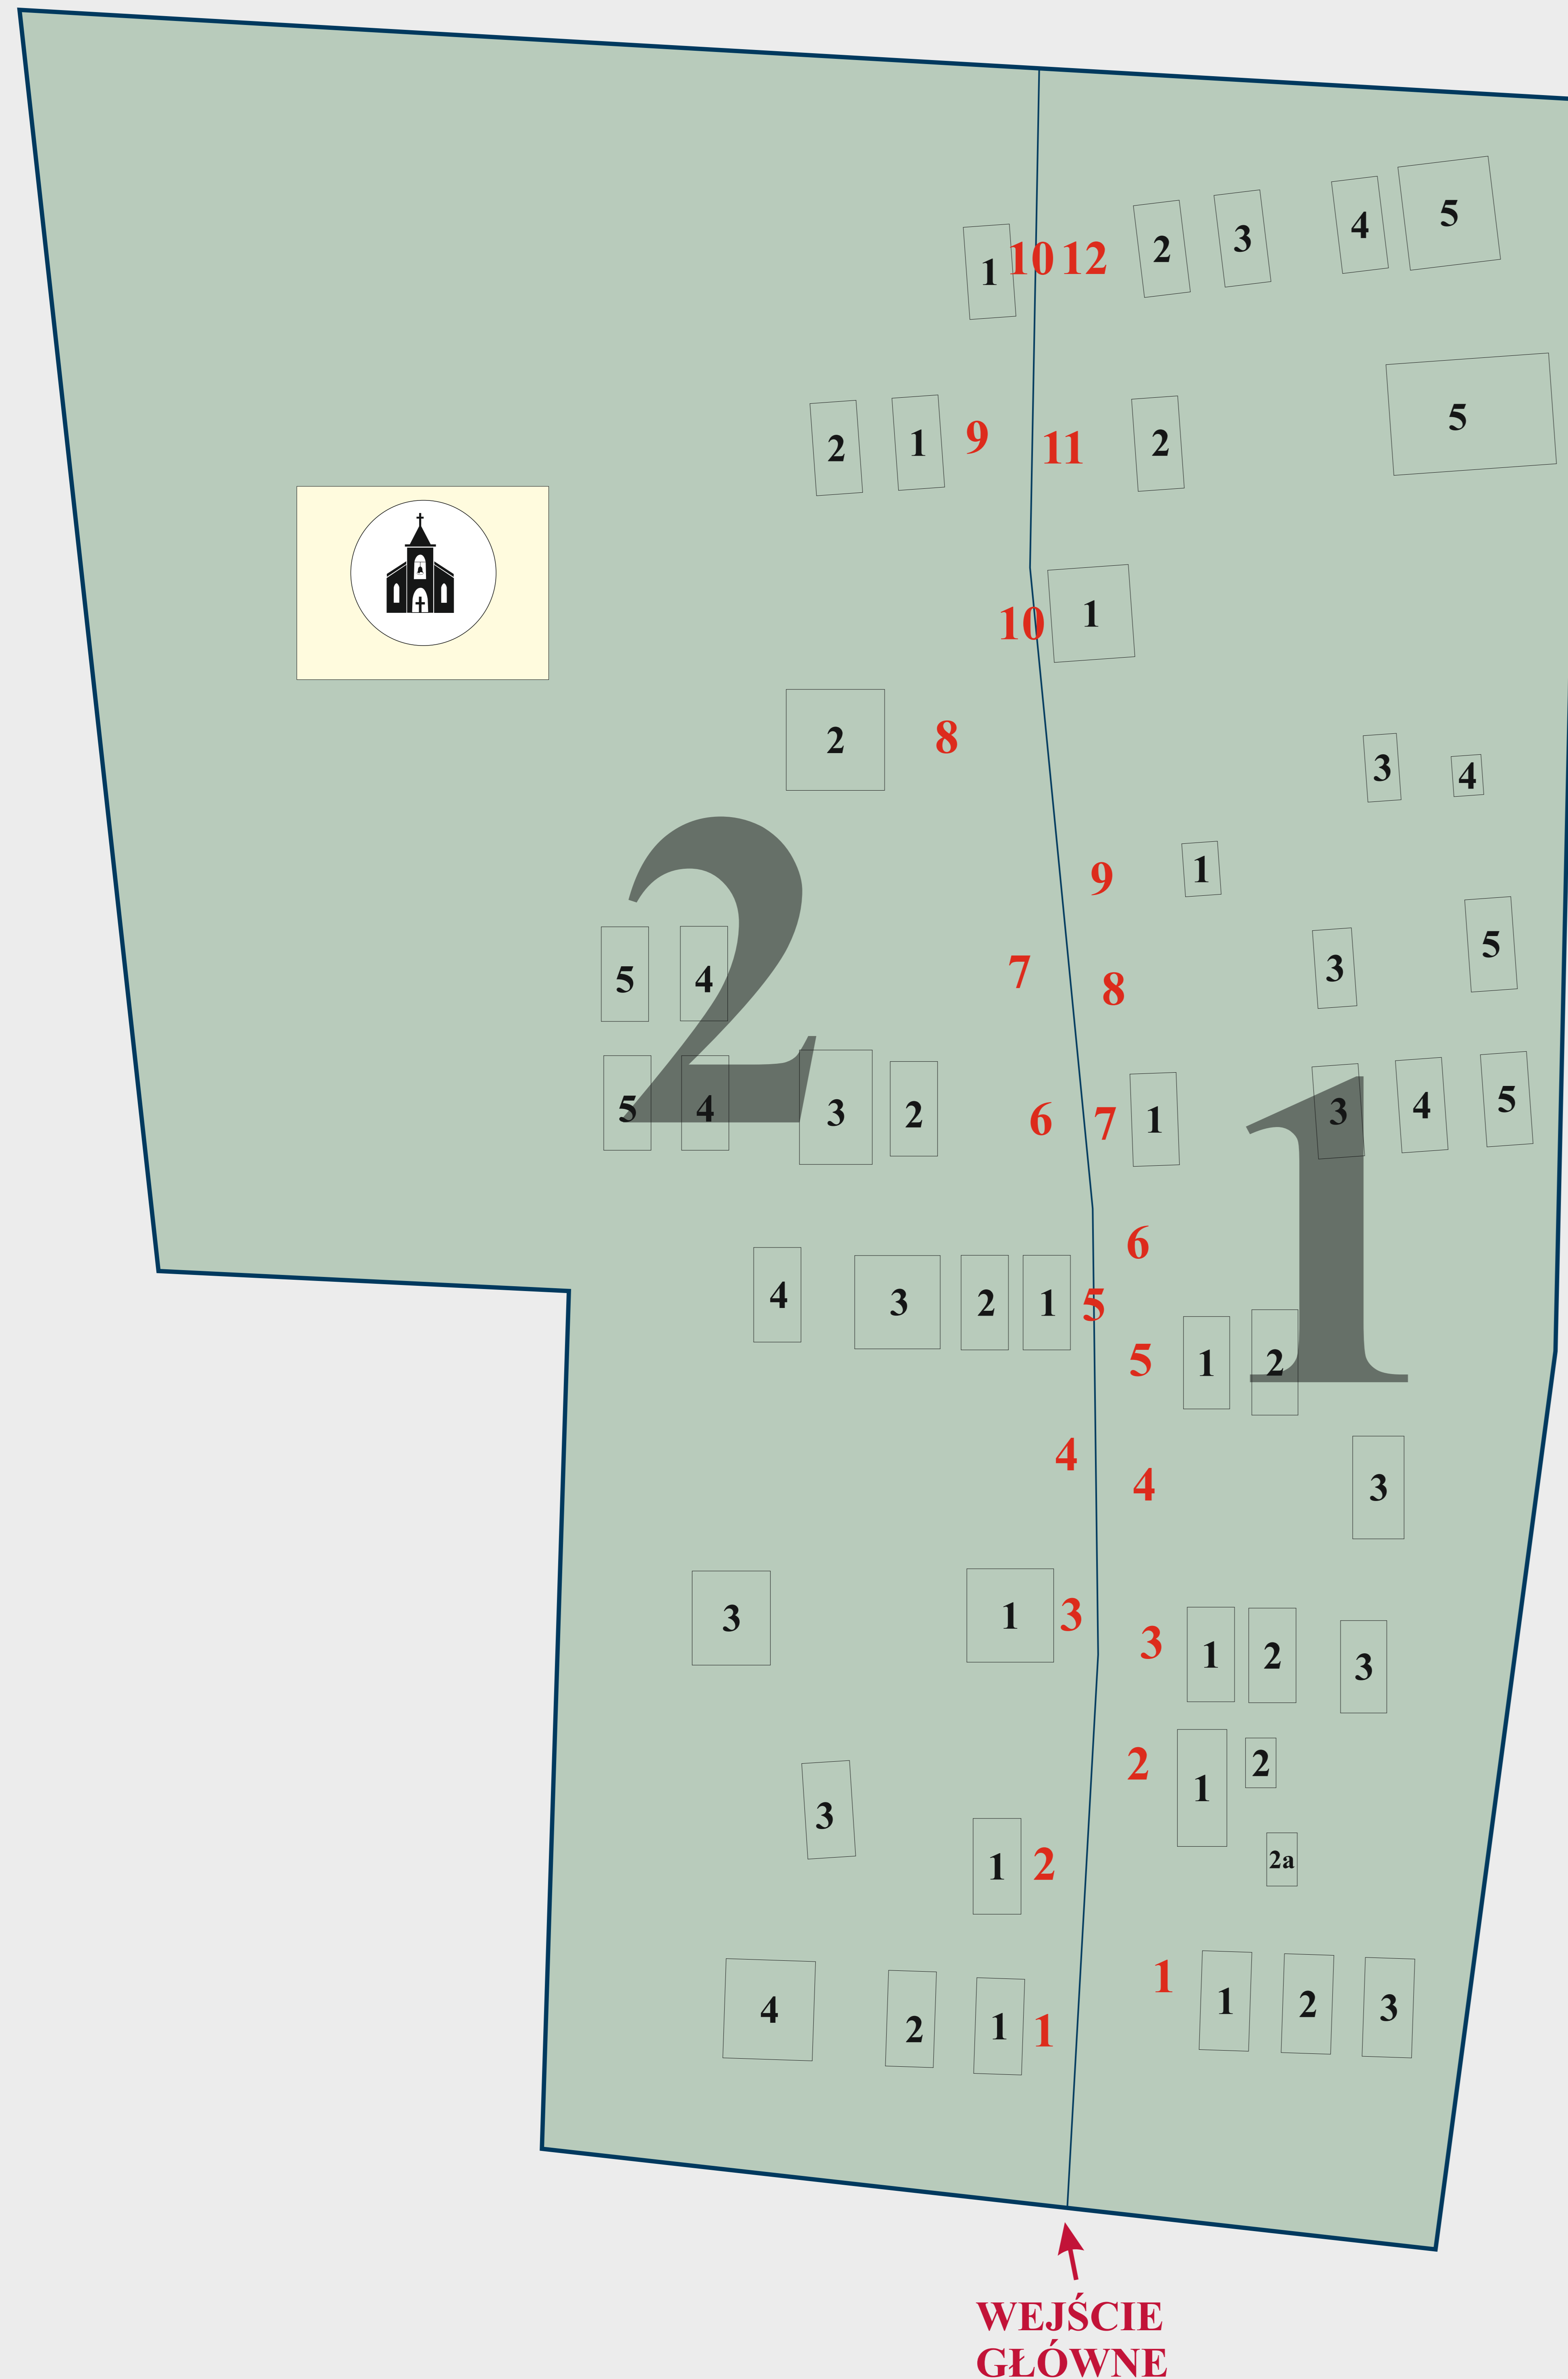

# CMENTARZ KOMUNALNY TRESTNO

**Cmentarz czynny:**  
w okresie letnim 6:00 - 23:00  
(od 15 kwietnia do 31 października każdego roku)  
w okresie zimowym 7:00 - 20:00  
(od 1 listopada do 14 kwietnia każdego roku)

## Legenda

-  - kaplica
-  3 - grób

Wszystkie informacje odnośnie cmentarza:  
[www.siechnicekom.grobonet.com](http://www.siechnicekom.grobonet.com)

**Grobonet.com**  
Ogólnopolska wyszukiwarka osób pochowanych