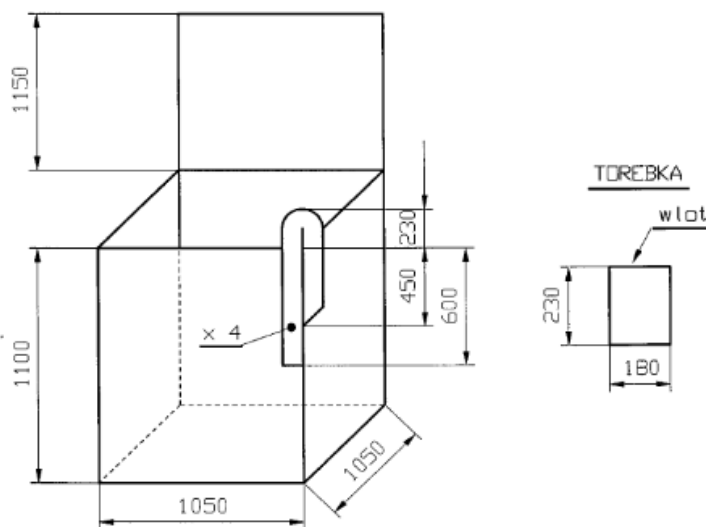

SPECYFIKACJA WORKI KONTENEROWE „BIG BAG”

- tkanina niepowlekana PP
- gramatura 205 g/m² (udźwig 1300kg)
- cztery uchwyty
- wymiary 1050x1050x1100 mm
- z klapą o długości 1150 mm

Worki z dwustronnym nadrukiem: