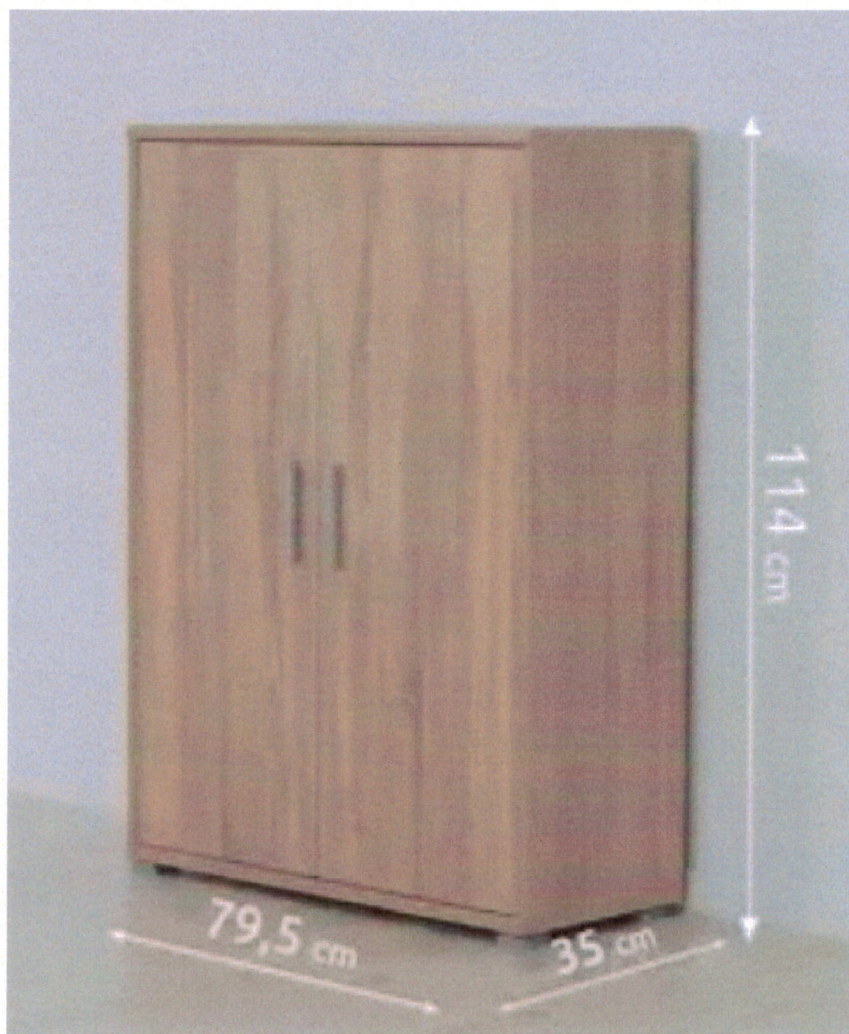

Biurko szt.1 Błat o długości 150 cm solidna podpora stanowi tylny panel oraz stelaż wykonany z aluminium kolor dąb Sonoma  
Grubość blatu 25 mm

**Wymiary:**

Głębokość: 35 cm

Szerokość: 52,5 cm

Wysokość: 114 cm

Waga: 20.1 kg

Komoda wyposażona w 2 wewnętrzne półki  
kolor dąb sonoma

szt.2

**Wymiary:**

Głębokość: 35 cm

Szerokość: 79,5 cm

Wysokość: 114 cm

Waga: 33.9 kg

Komoda wyposażona w 2 wewnętrzne półki  
Kolor dąb sonoma  
szt.2

**Wymiary:**

Głębokość: 35 cm

Szerokość: 79 cm

Wysokość: 221 cm

Waga: 49.9 kg

Regał otwarty 3 otwarte półki kolor dąb sonoma  
szt.1

**Wymiary:**

Głębokość: 35 cm

Szerokość: 79 cm

Wysokość: 221 cm

Waga: 63.5 kg

Regał zamykany szt.1  
W górnej części 3 półki  
W środku 2 szuflady  
W dolnej części 1 półka  
kolor dąb sonoma