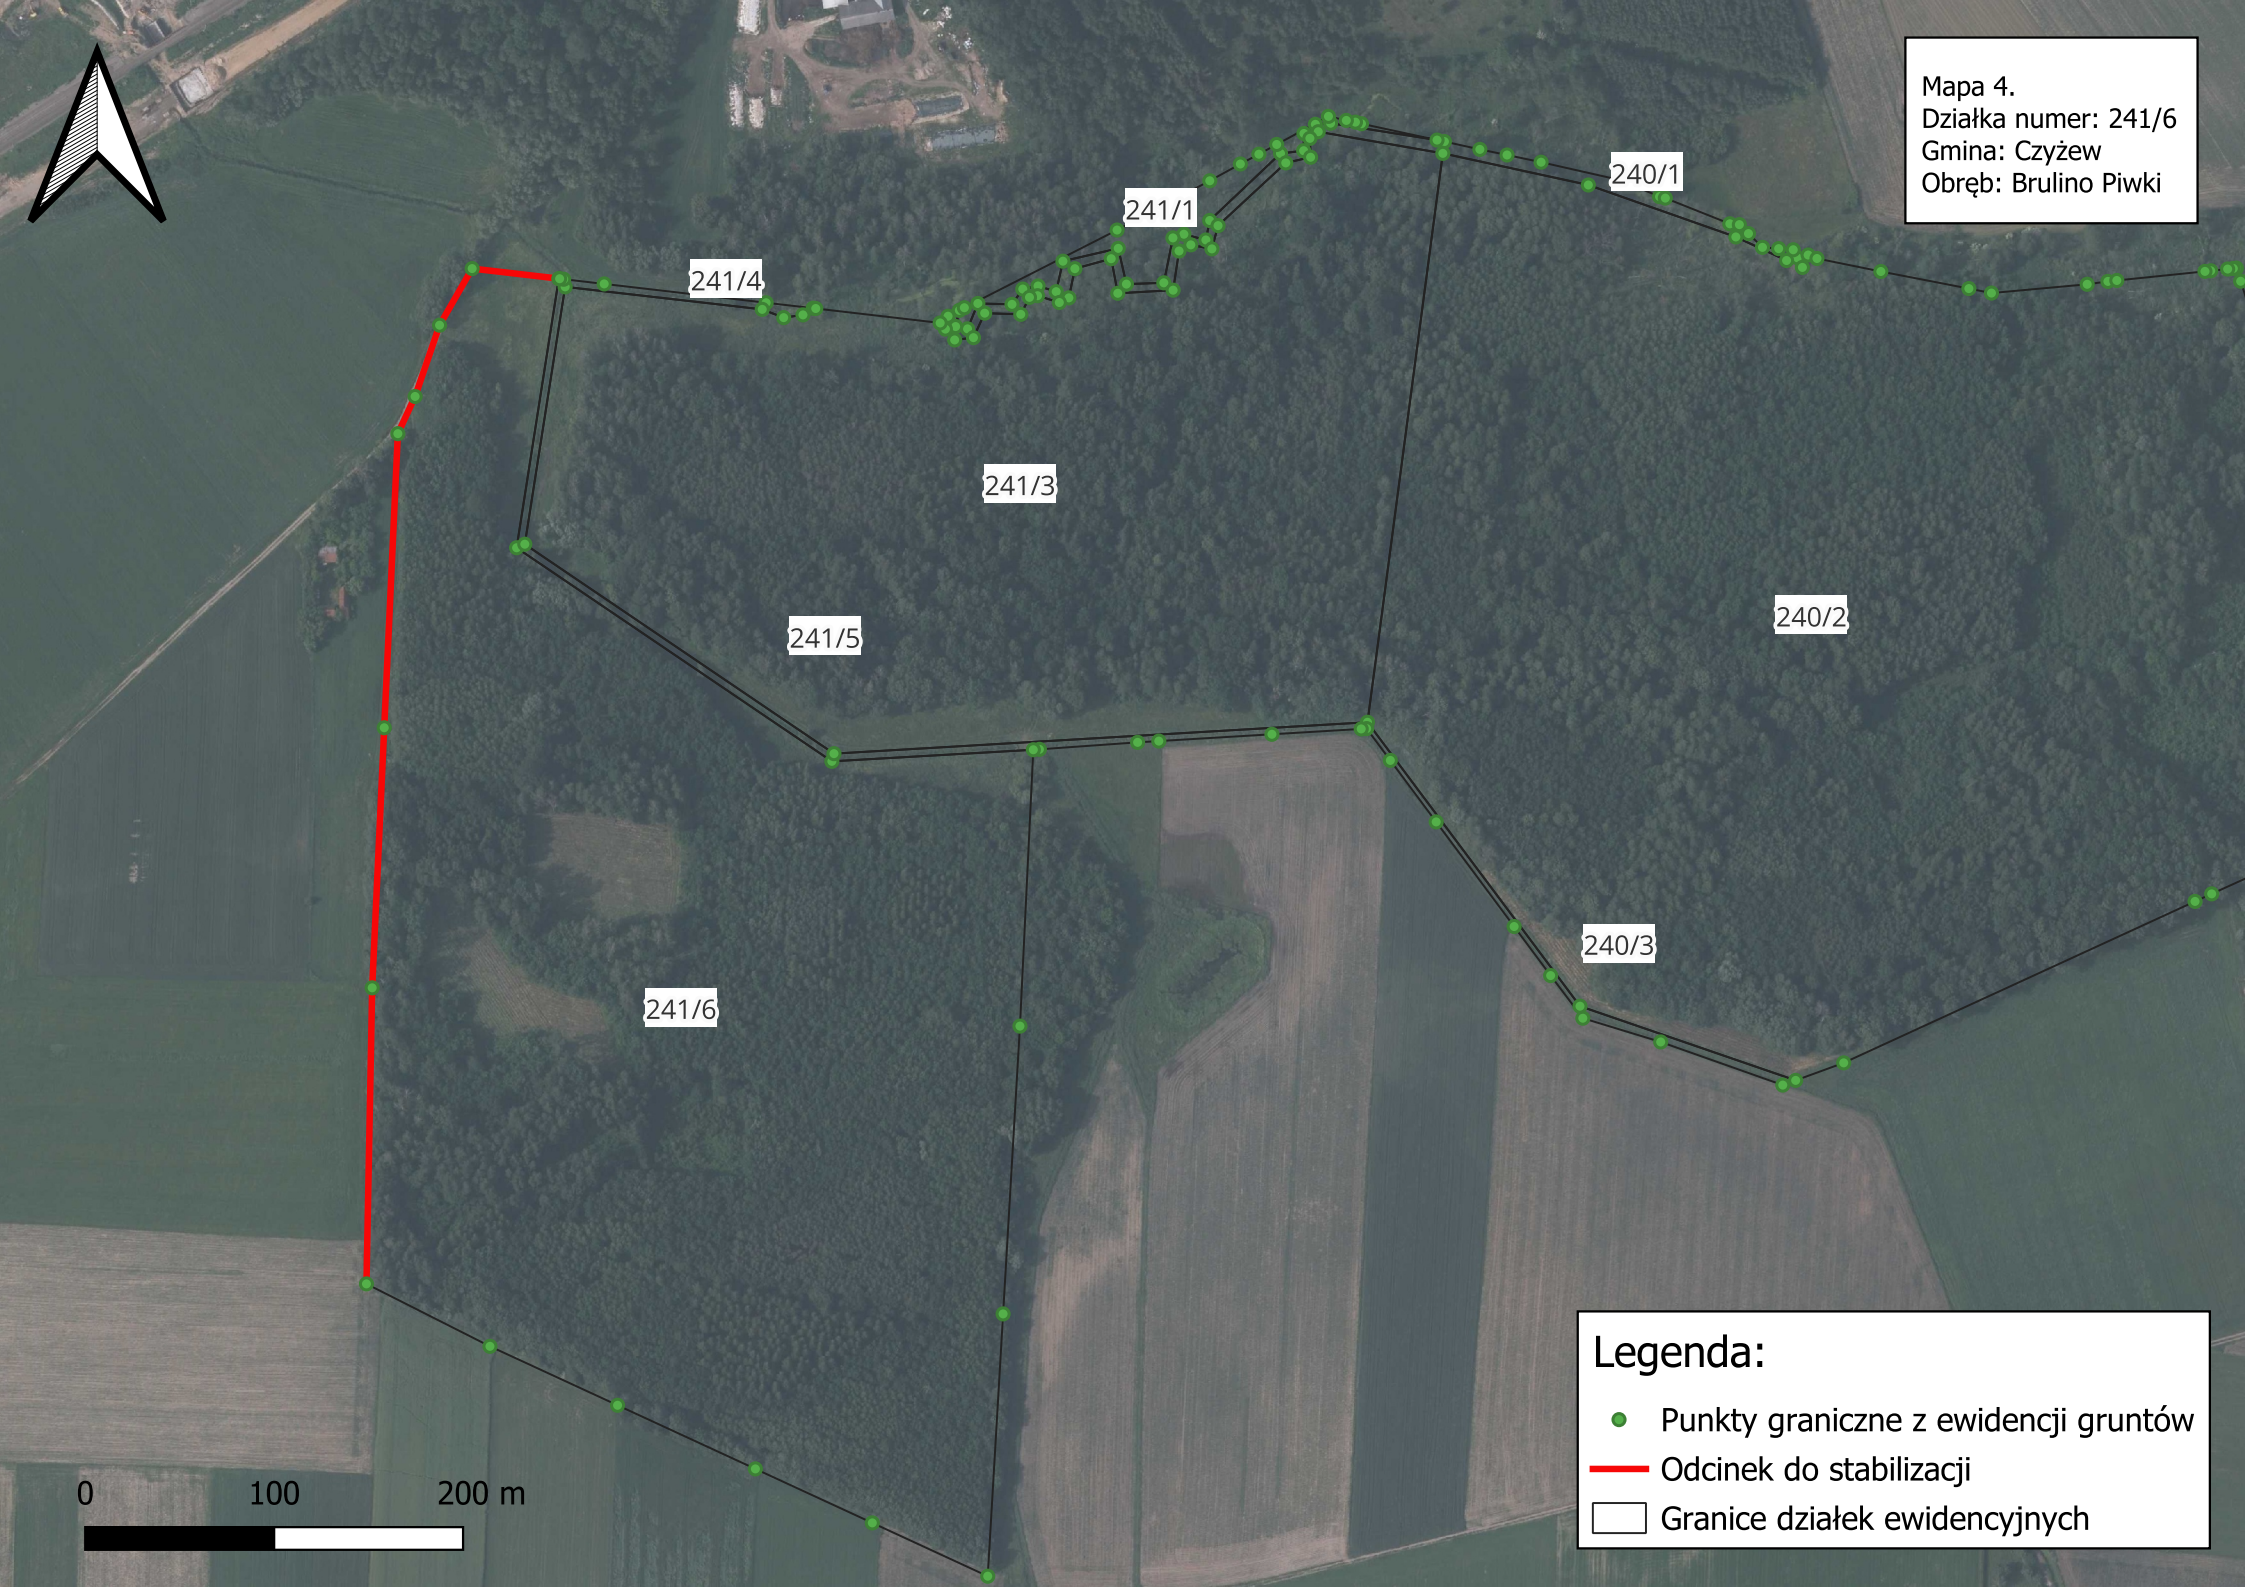

Mapa 4.  
Działka numer: 241/6  
Gmina: Czyżew  
Obręb: Brulino Piwki

**Legenda:**

- Punkty graniczne z ewidencji gruntów
- Odcinek do stabilizacji
- Granice działek ewidencyjnych