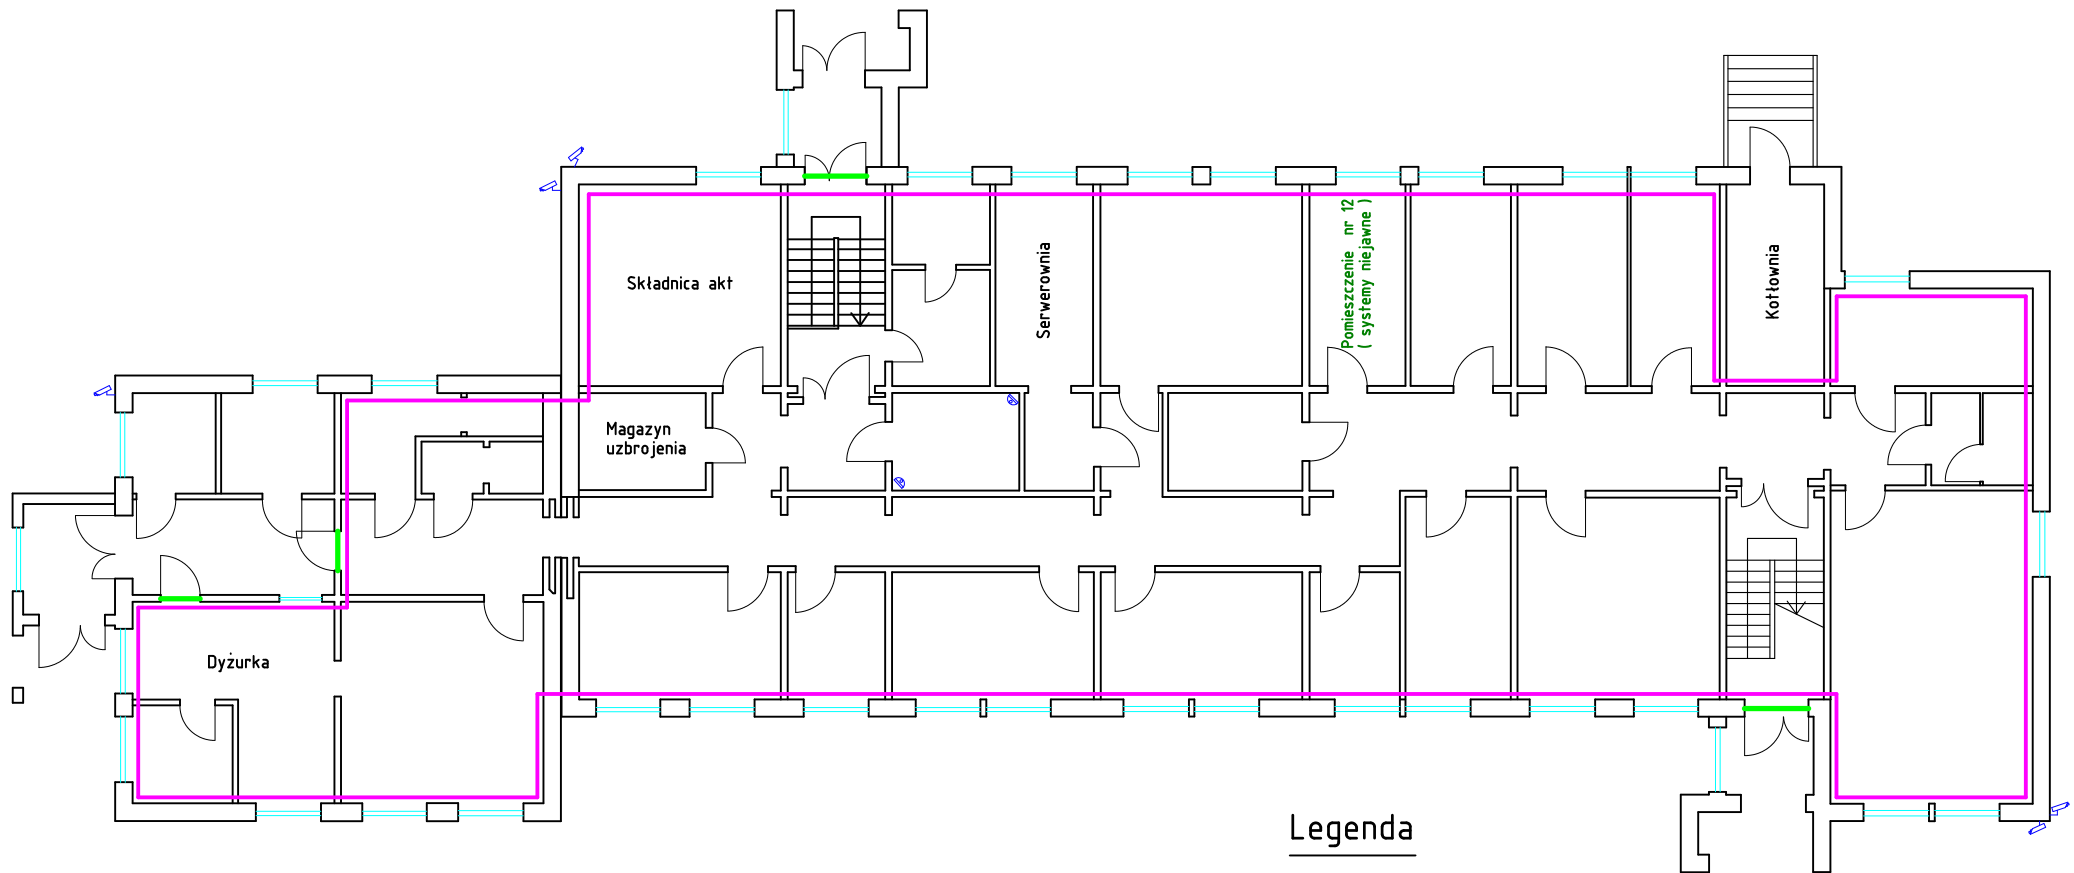

Rzut parteru Komisariatu Policji Bydgoszcz-Fordon

Bydgoszcz, ul. Wyzwolwnia 122

Legenda

- II Strefa ochronna
- System kontroli dostępu (SKD)
- 📷 Kamera zewnętrzna
- 📷 Kamera wewnętrzna