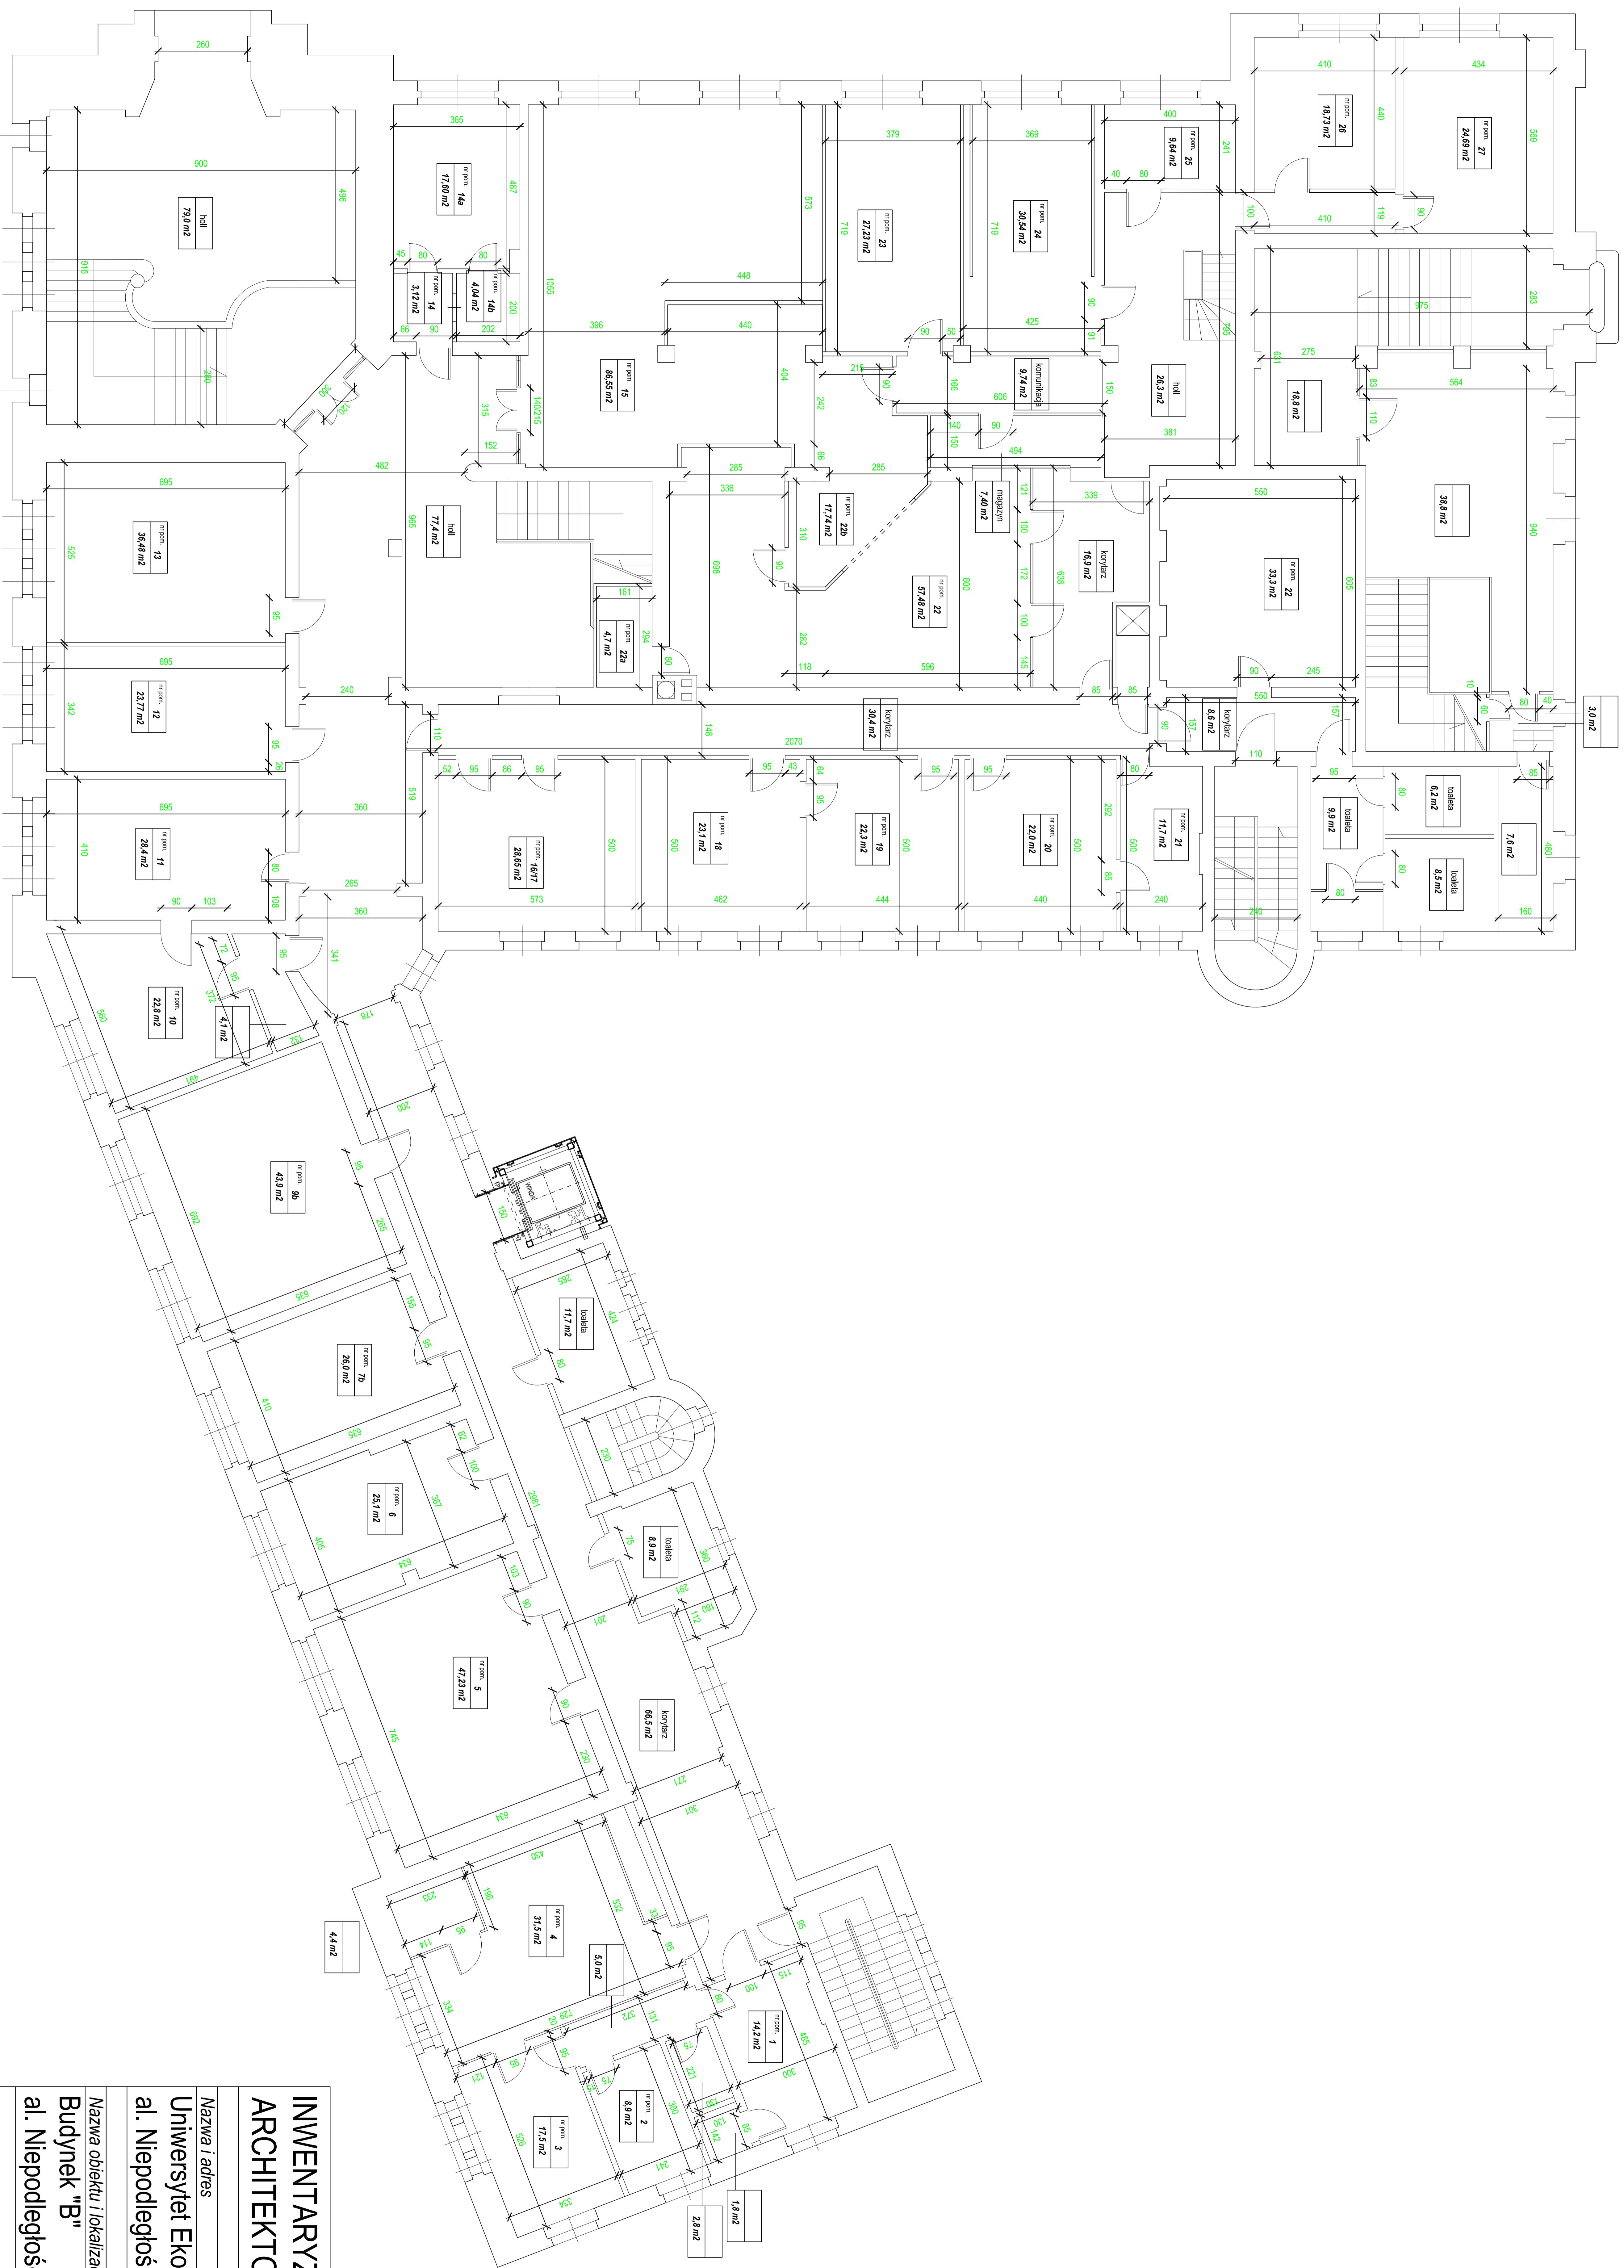

**INWENTARYZACJA
ARCHITEKTONICZNA**

Nazwa i adres
Uniwersytet Ekonomiczny w Poznaniu
al. Niepodległości 10, 61-875 Poznań

Nazwa obiektu i lokalizacja
Budynek "B"
al. Niepodległości 12, Poznań

Poziom
Rzut parteru

Opracował:
Dział Techniczny UEP

Data opracowania
22.03.2016 r.

Rev. 1
24.03.2017 r.

Rev. 2
22.02.2018 r.