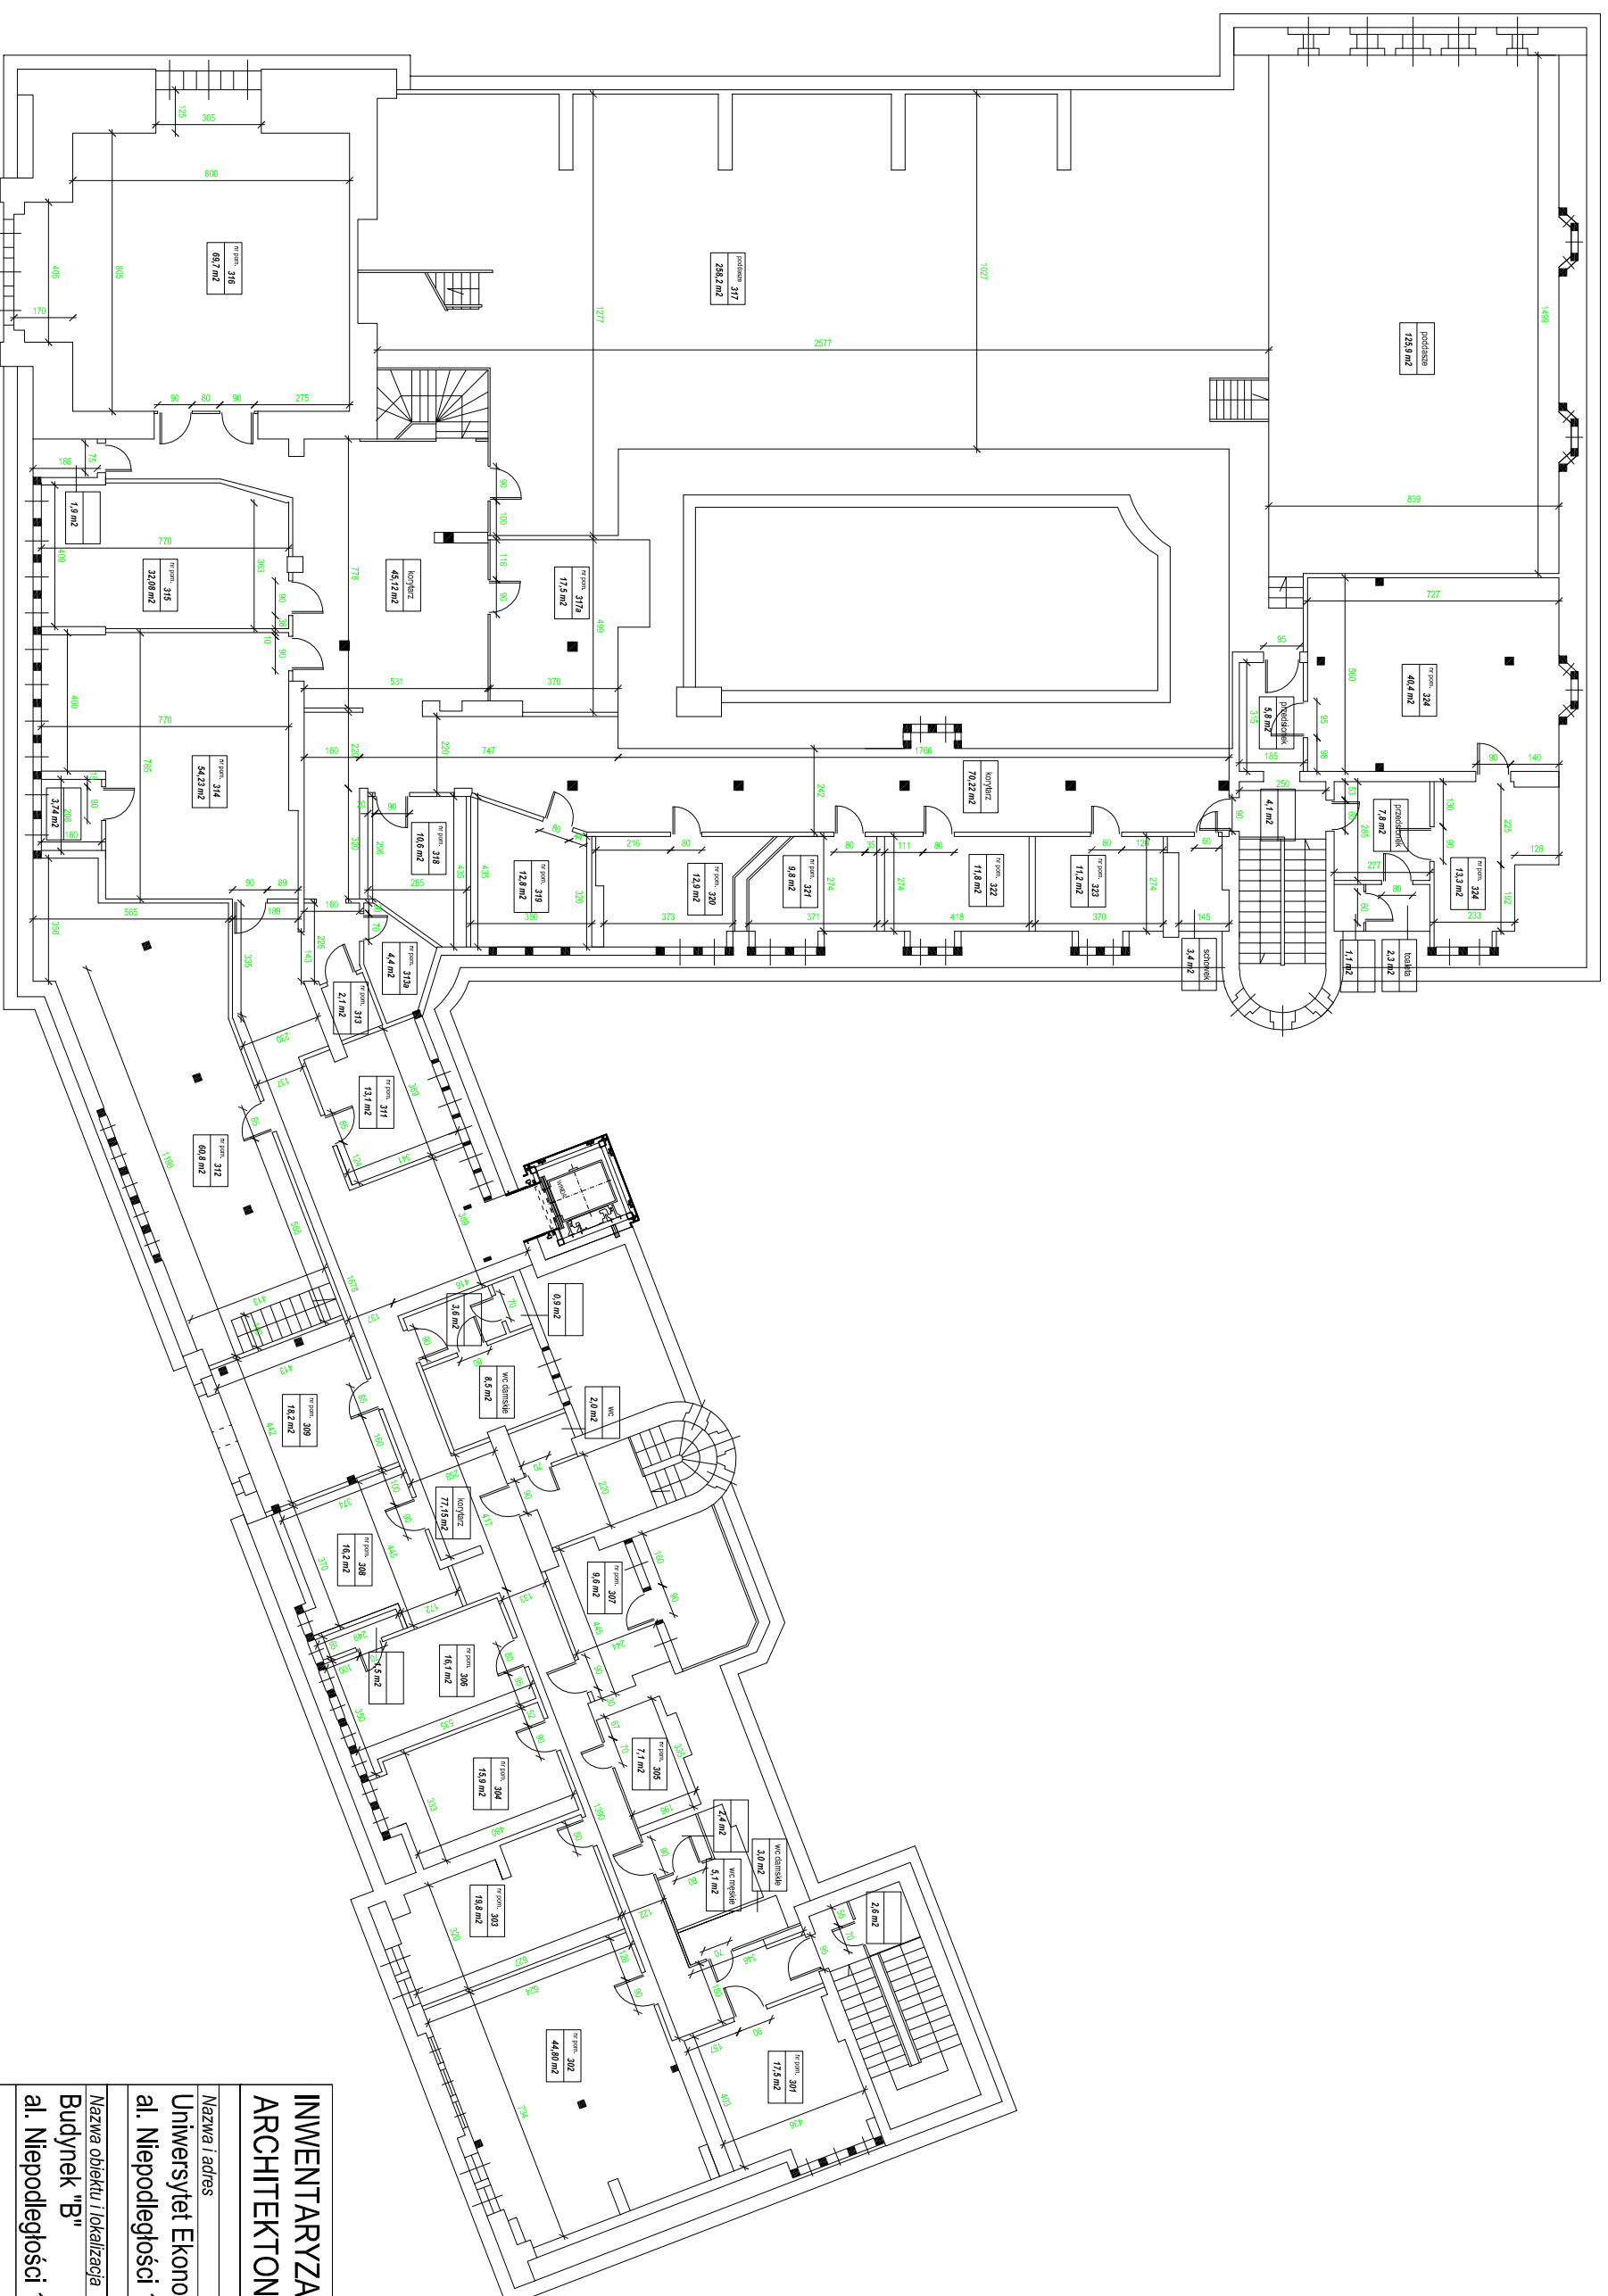

**INWENTARYZACJA
ARCHITEKTONICZNA**

Nazwa i adres

Uniwersytet Ekonomiczny w Poznaniu
al. Niepodległości 10, 61-875 Poznań

Nazwa obiektu i lokalizacja

Budynek "B"
al. Niepodległości 12, Poznań

Poziom

Rzut 3 piętra

Opracował:

Dział Techniczny UEP

Data opracowania

22.03.2016 r.

Rev. 1

24.03.2017 r.

Rev. 2