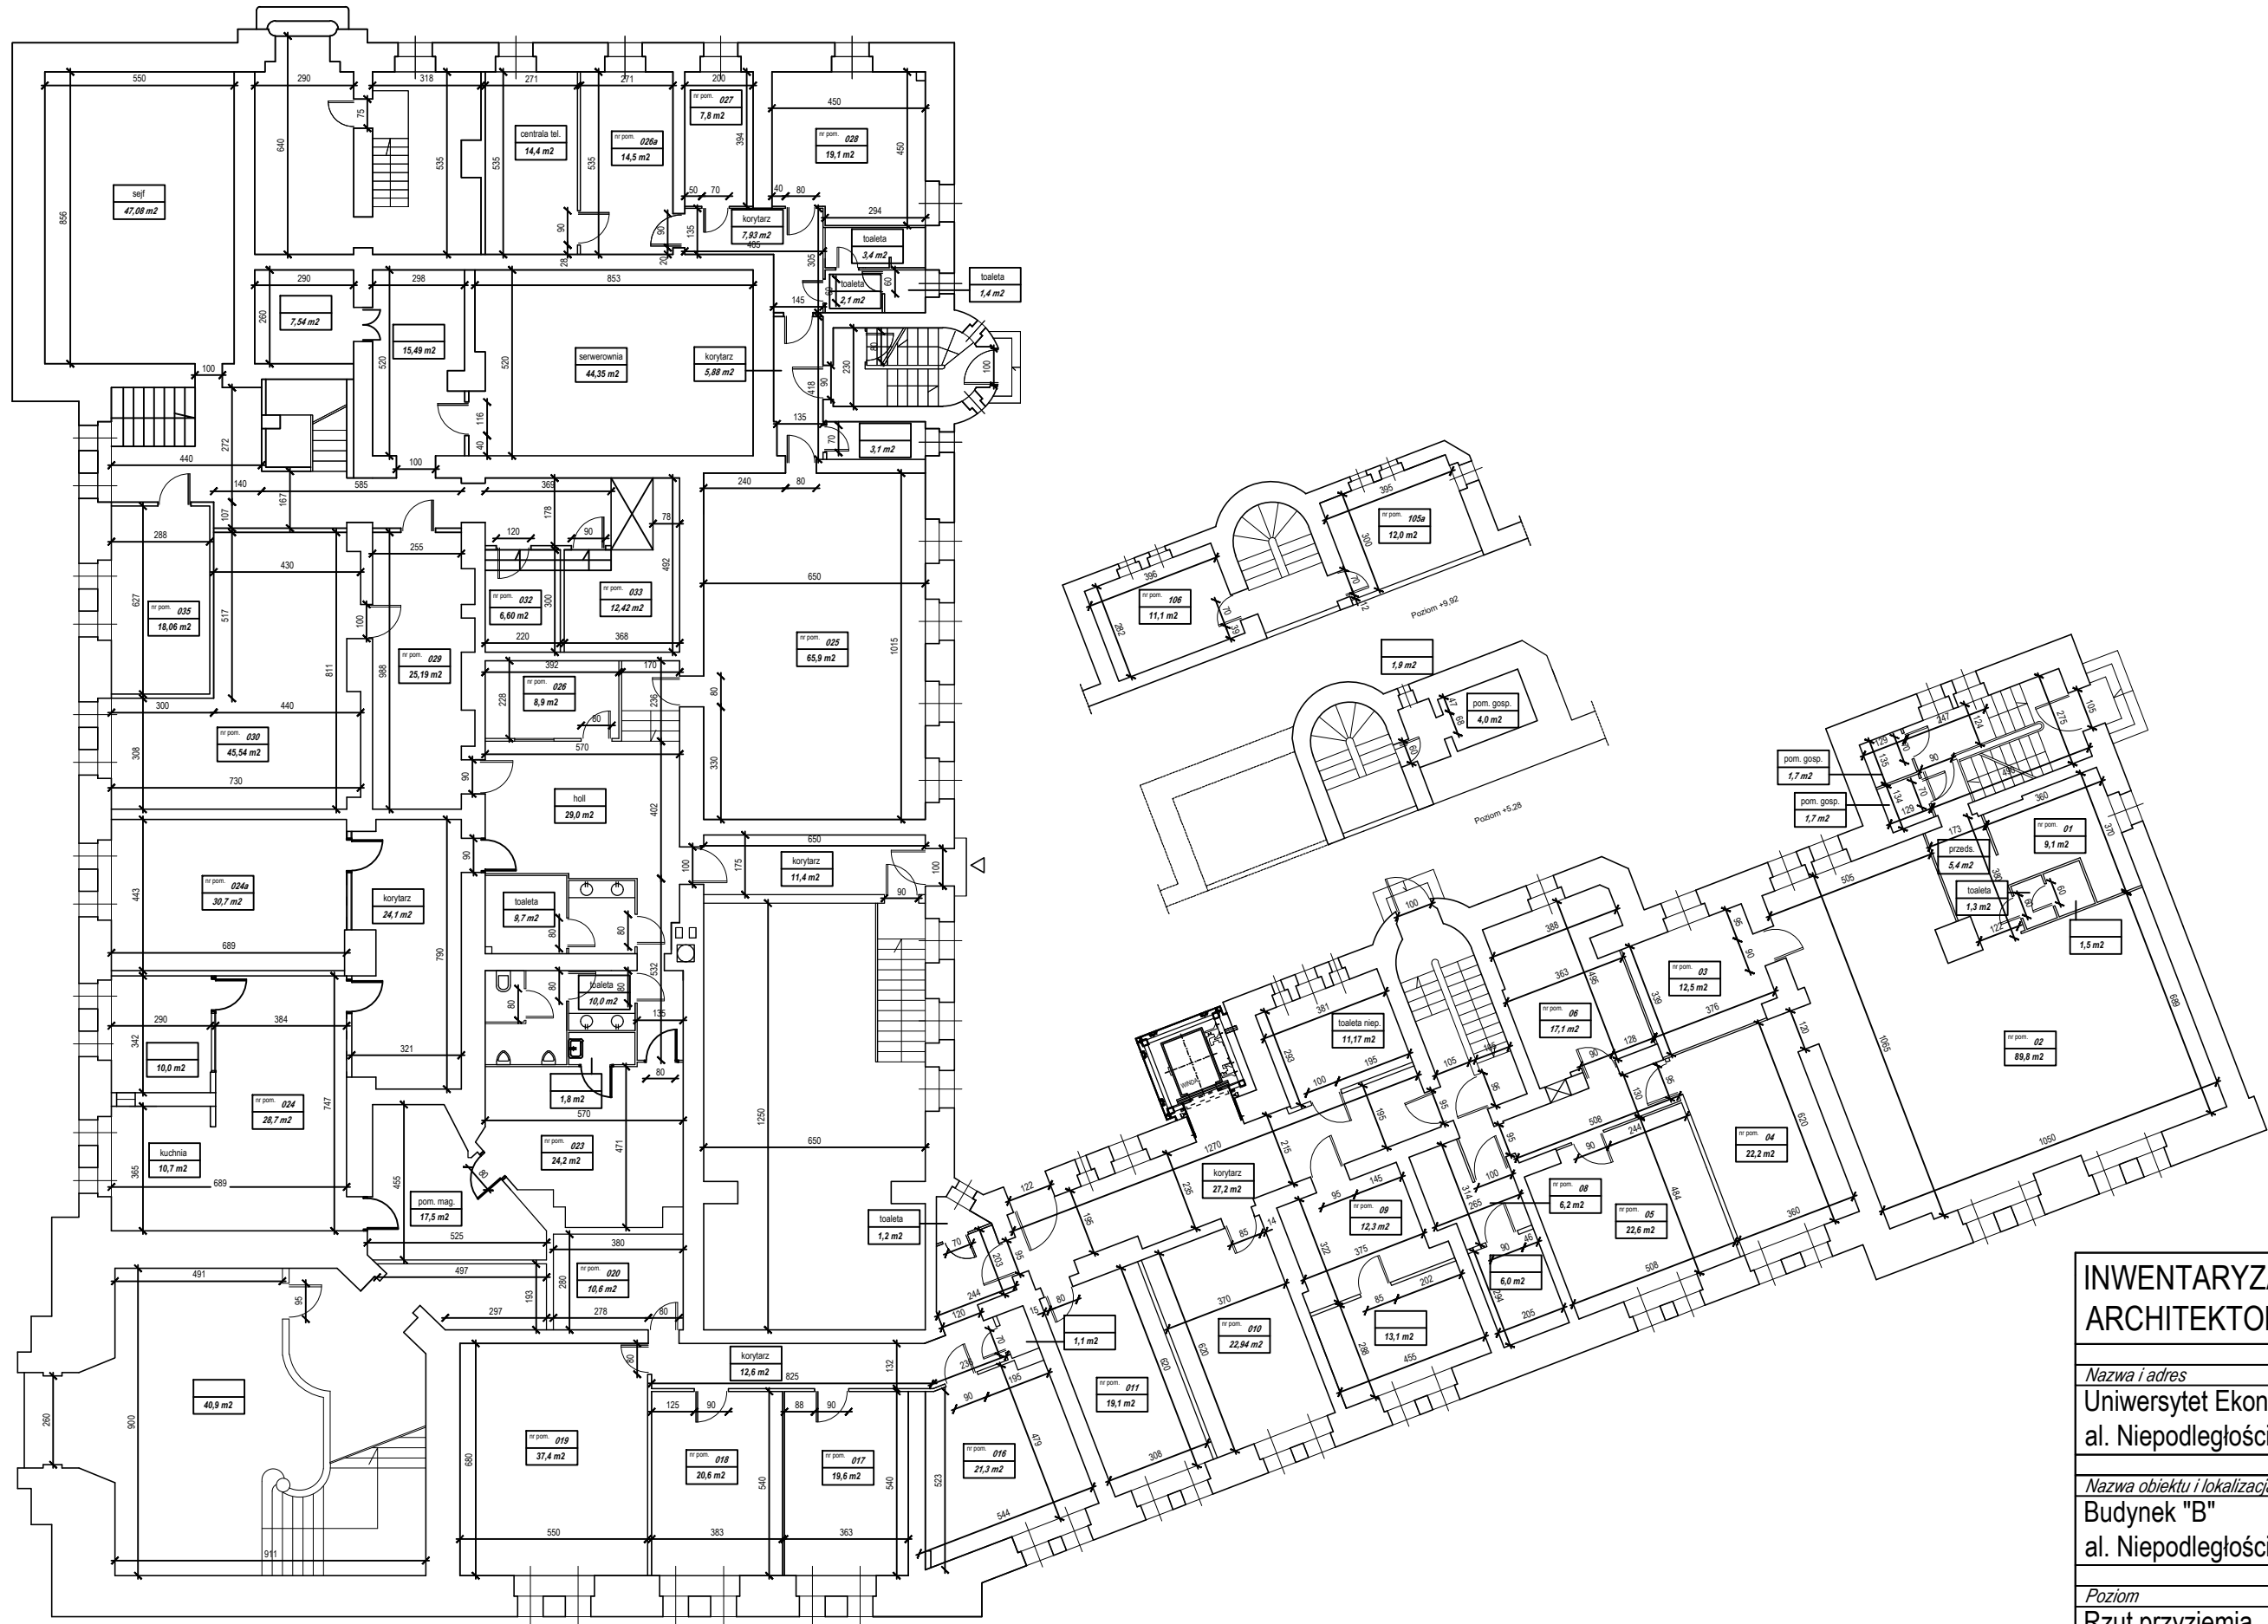

**INWENTARYZACJA
ARCHITEKTONICZNA**

Nazwa i adres
Uniwersytet Ekonomiczny w Poznaniu
al. Niepodległości 10, 61-875 Poznań

Nazwa obiektu i lokalizacja
Budynek "B"
al. Niepodległości 12, Poznań

Poziom
Rzut przyziemia

Opracował:
Dział Techniczny UEP

<i>Data opracowania</i>	<i>Rev. 2</i>	<i>Rev. 3</i>
22.03.2016 r.	14.11.2016 r.	26.09.2018 r.