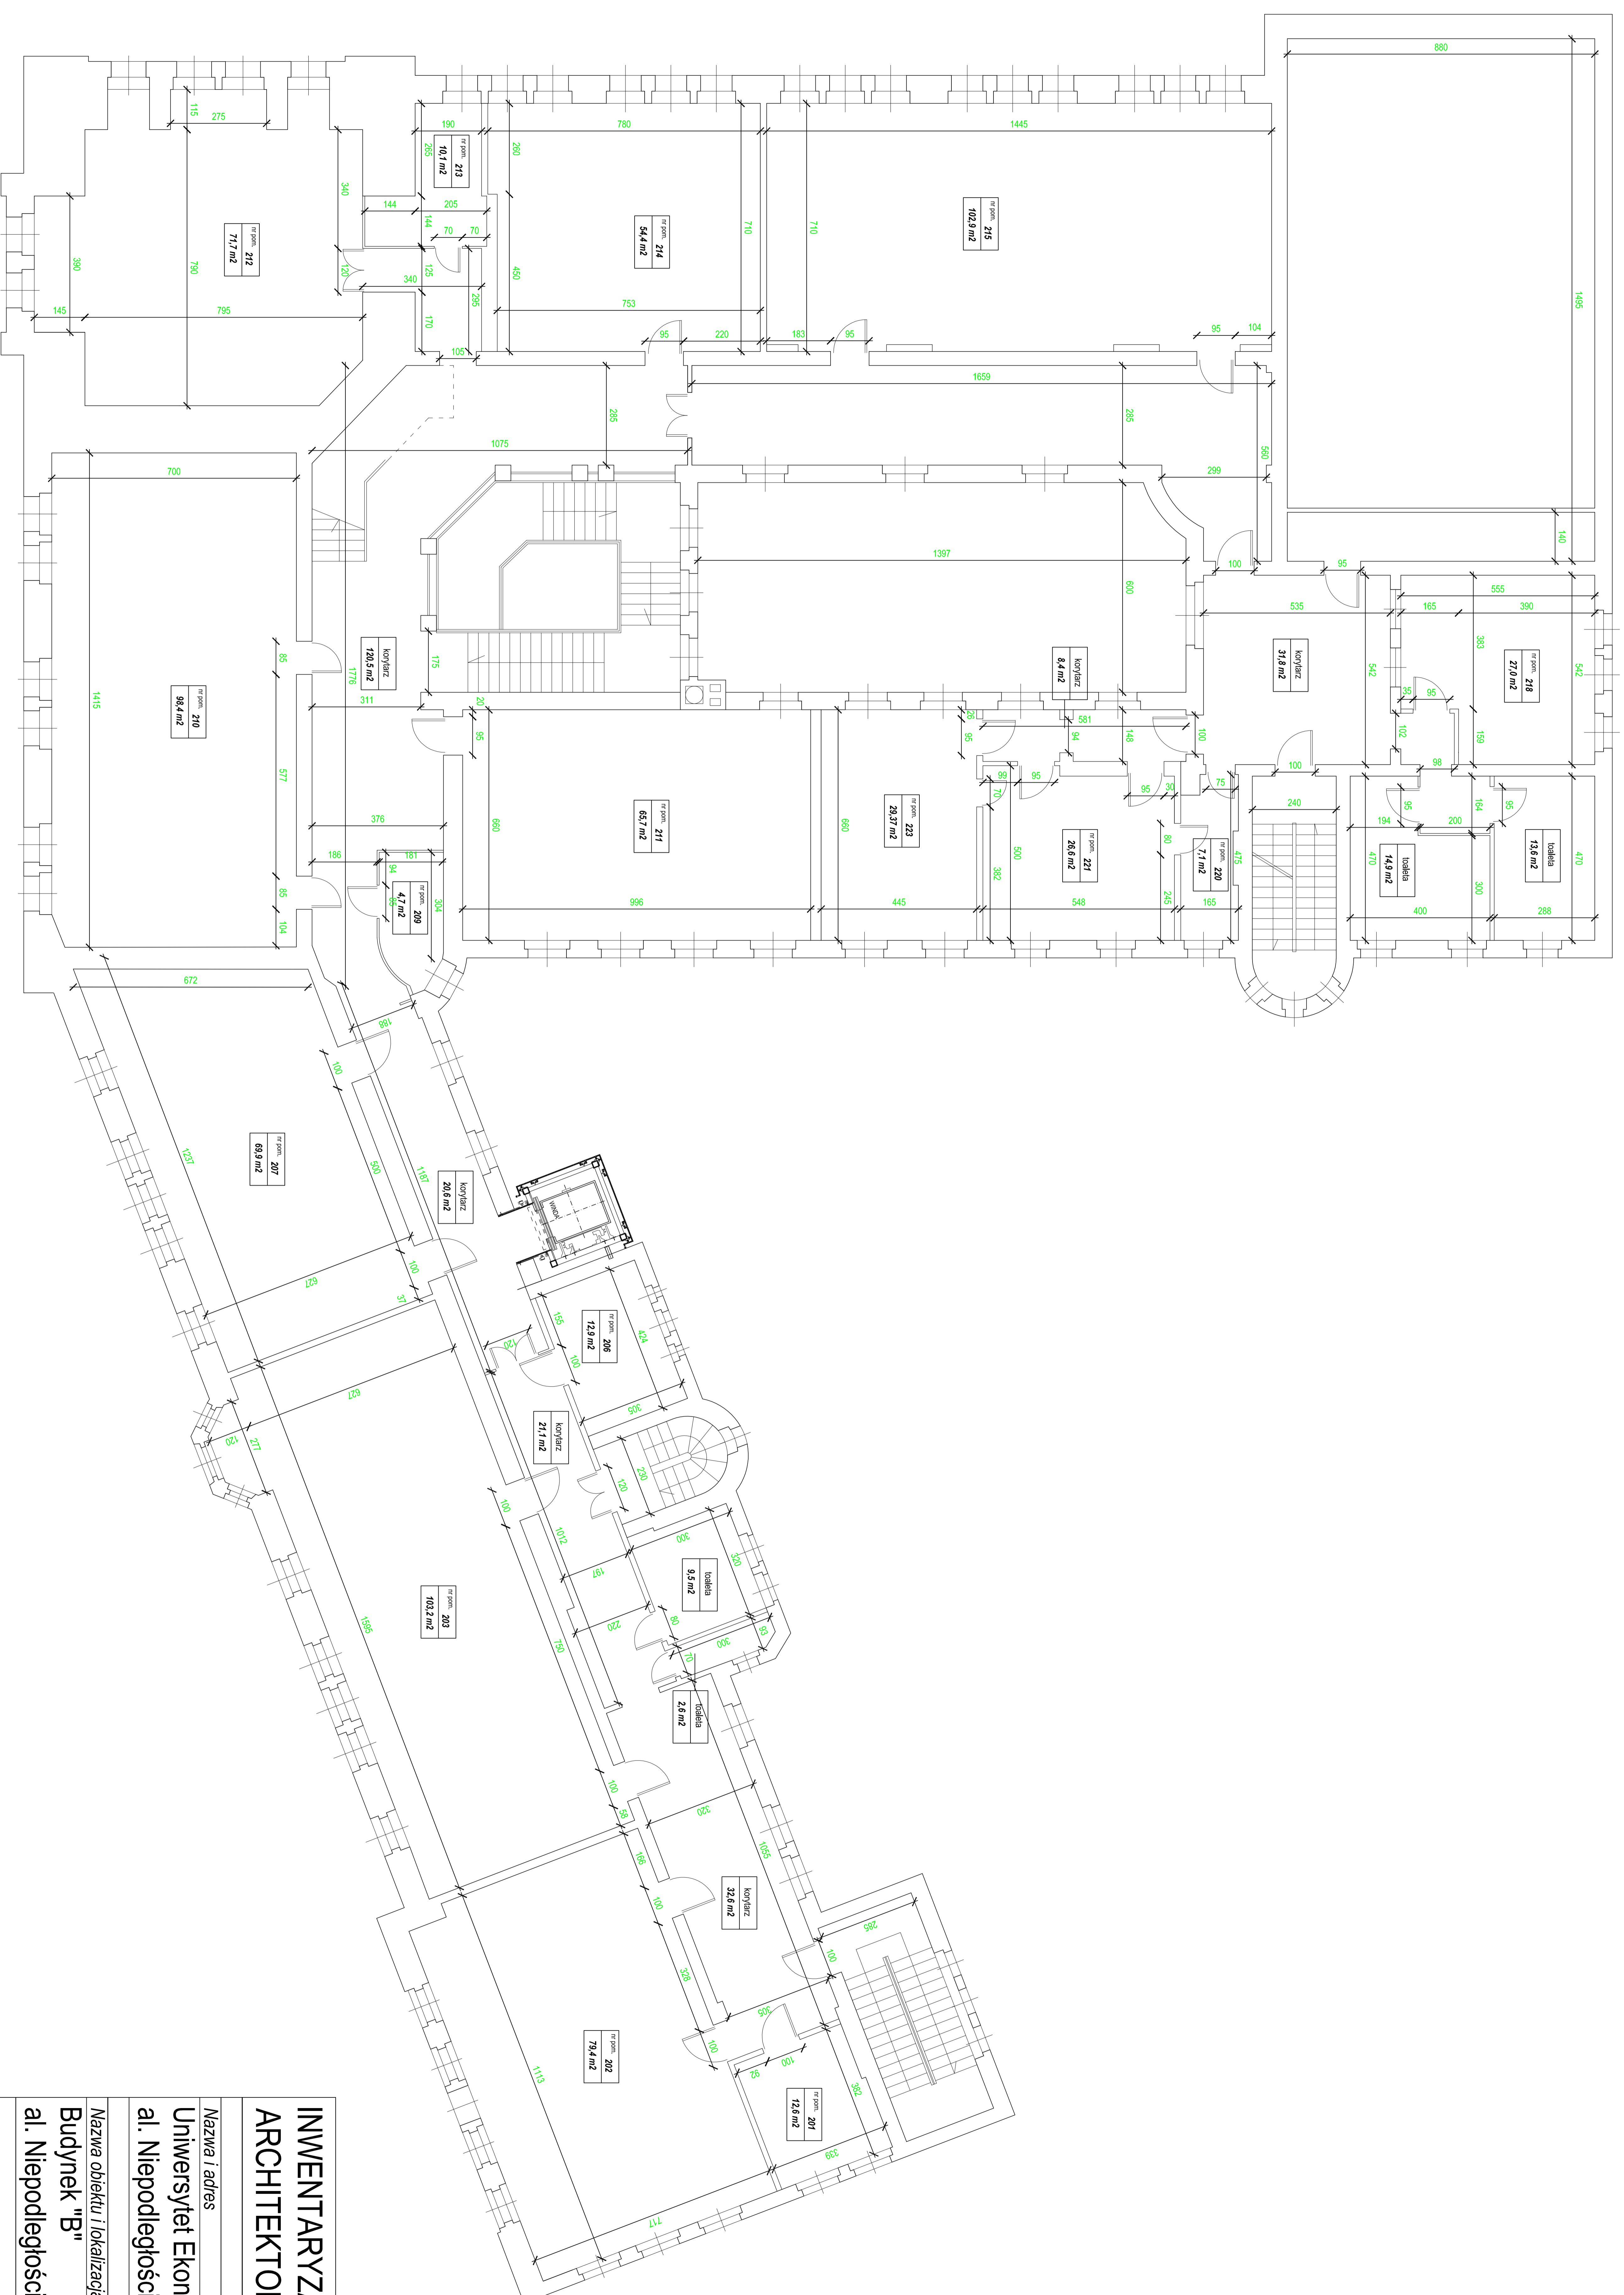

**INWENTARYZACJA
ARCHITEKTONICZNA**

Nazwa i adres
Uniwersytet Ekonomiczny w Poznaniu
al. Niepodległości 10, 61-875 Poznań

Nazwa obiektu i lokalizacja
Budynek "B"
al. Niepodległości 12, Poznań

Poziom

Rzut 2 piętra

Opracował:

Dział Techniczny UEP

Data opracowania	Rev. 1	Rev. 2
22.03.2016 r.