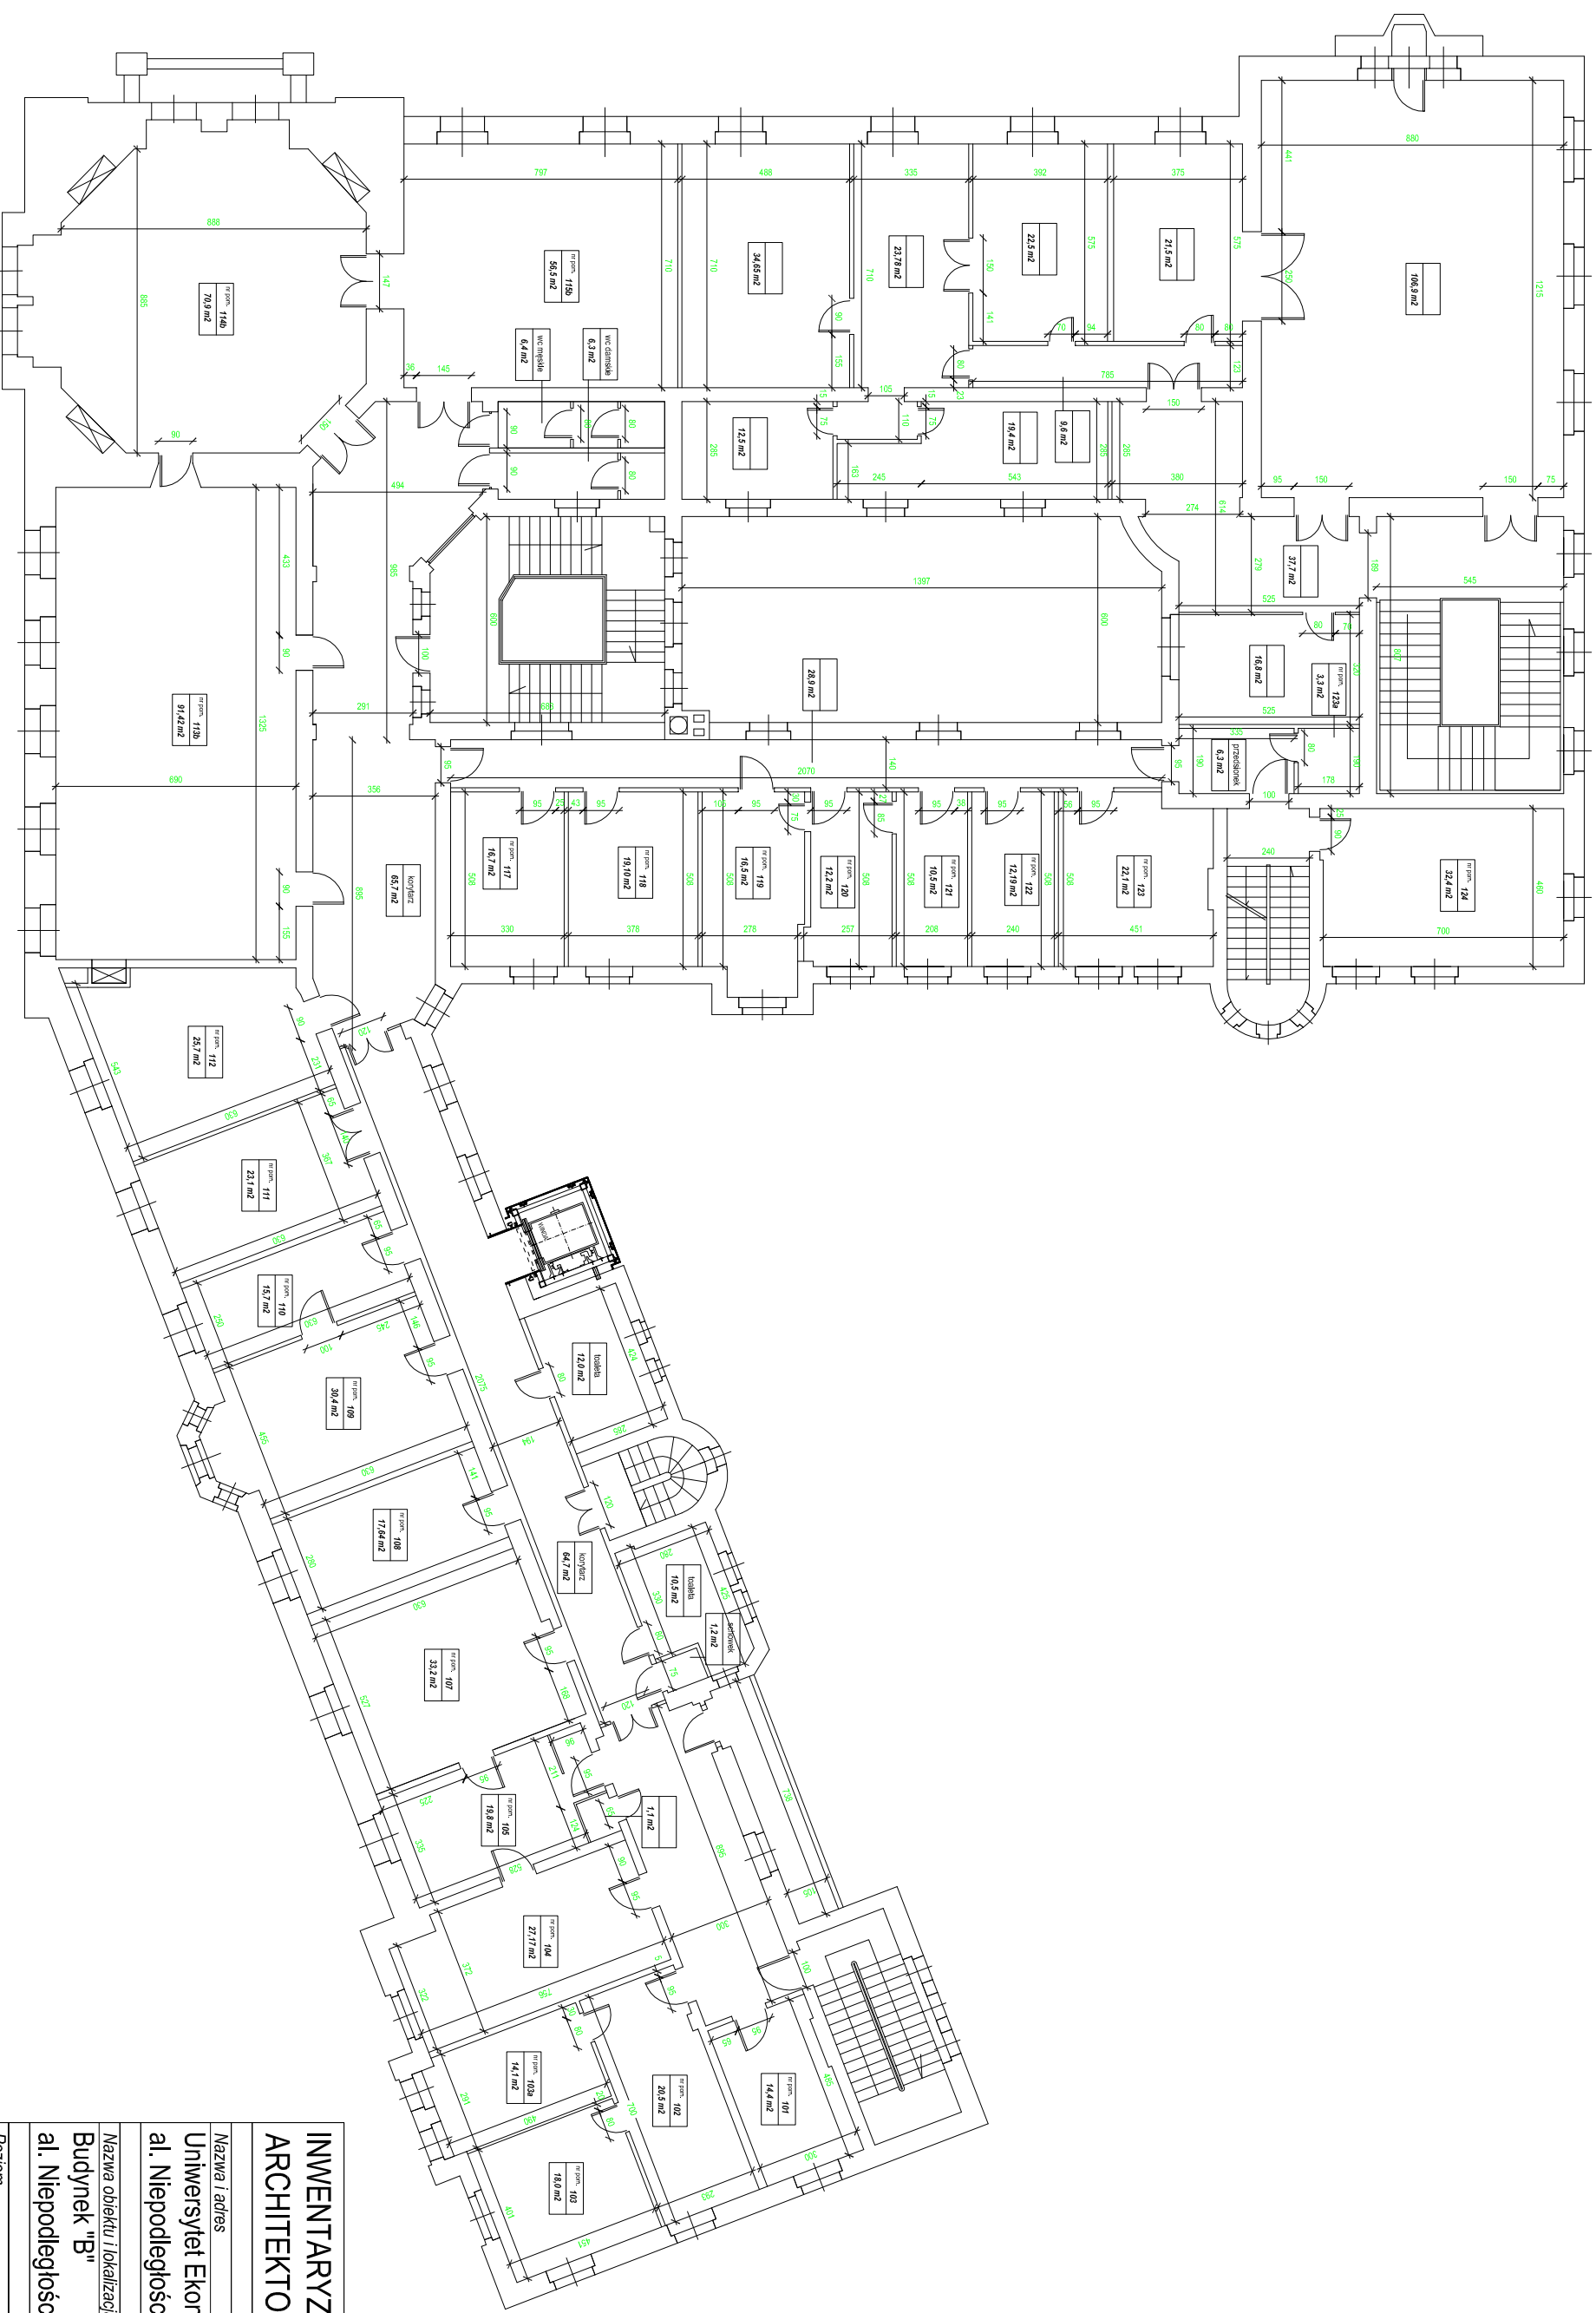

Nazwa obiektu i lokalizacja
Budynek "B"
 al. Niepodległości 12, Poznań

Poziom
 Rzut parteru

Opracował:
Dział Techniczny UEP

Data opracowania
 22.03.2016 r.

Rev. 1
 24.03.2017 r.

Rev. 2
 22.02.2018 r.

**INWENTARYZACJA
ARCHYTEKTONICZNA**