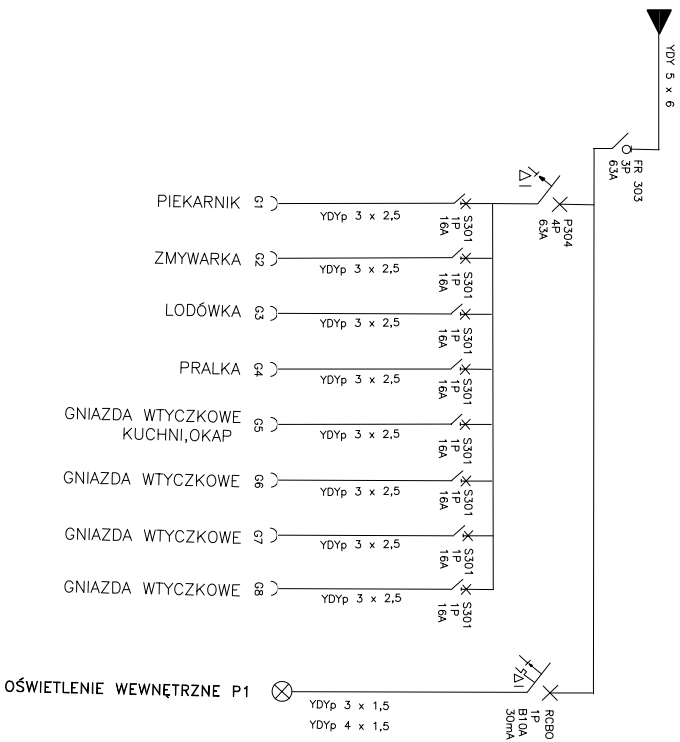

# SCHEMAT ROZDZIELNI ELEKTRYCZNEJ - R

- LEGENDA**
- neutralny przewód
  - przewód neutralny z odziemieniem
  - przewód neutralny z odziemieniem i oddzielnym podpięciem
  - gniazdo wtyczkowe
  - oprawa oświetleniowa
  - wewnętrzne oświetlenie

<b>PROJEKT ARCHITEKTONICZNO - BUDOWLANY</b>	
<b>PRZEBUDOWY LOKALU MIESZKALNEGO</b>	
Inwestor:	GALINA TAKIŚ TO DĄBKOŃCZYŃSKA ul. T. Kościuszki 9 75-100 Dąbko
Adres inwestycji:	działka nr 02/1
Nazwa projektu:	ROZUM PROJEKCIJA - SCHEMATY ROZDZIELNI ELEKTRYCZNEJ
Projektował:	Inżynier Inż. Andrzej Abramowicz
	Data: 12.02.2024
	Pozostało: 12.02.2024