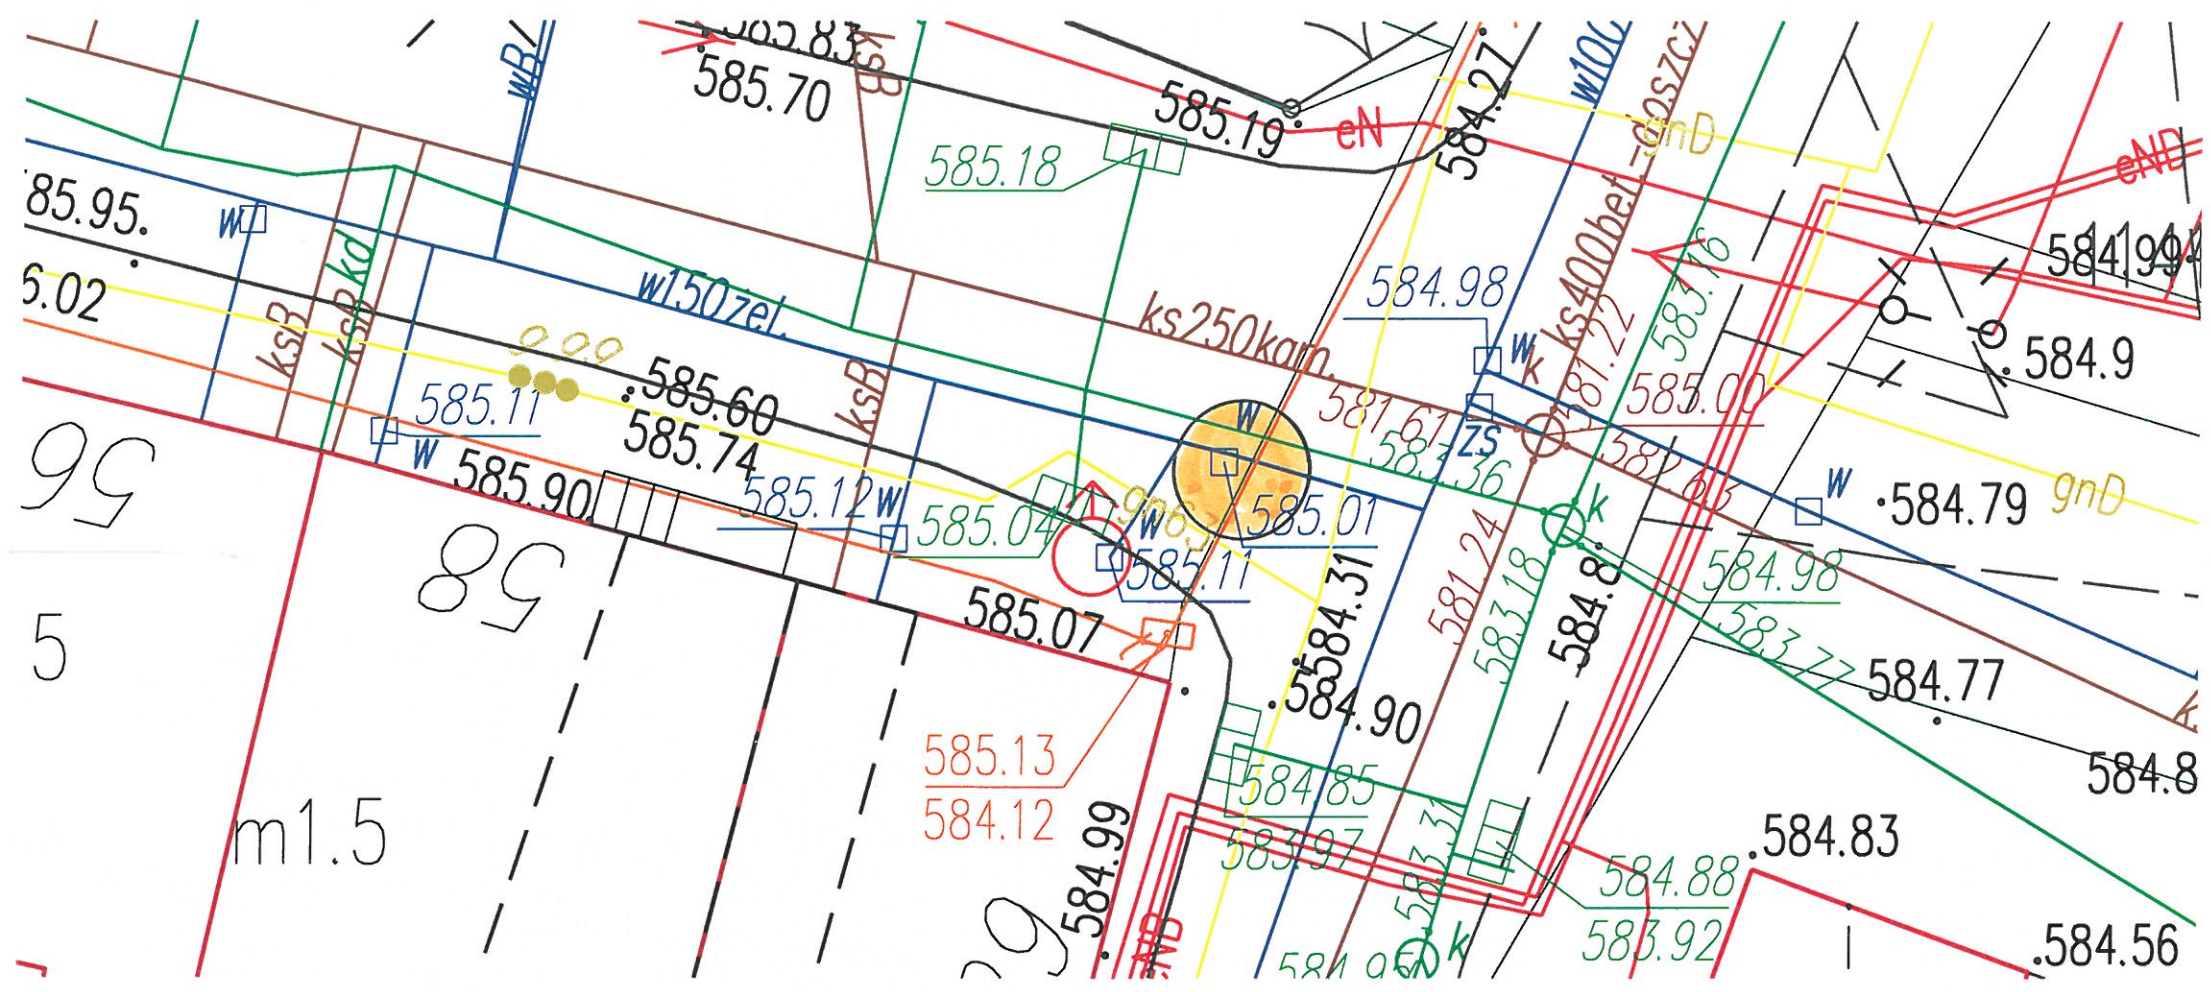

PASAŻ HANDLOWY "STARE CŁO"

Harce

11

12