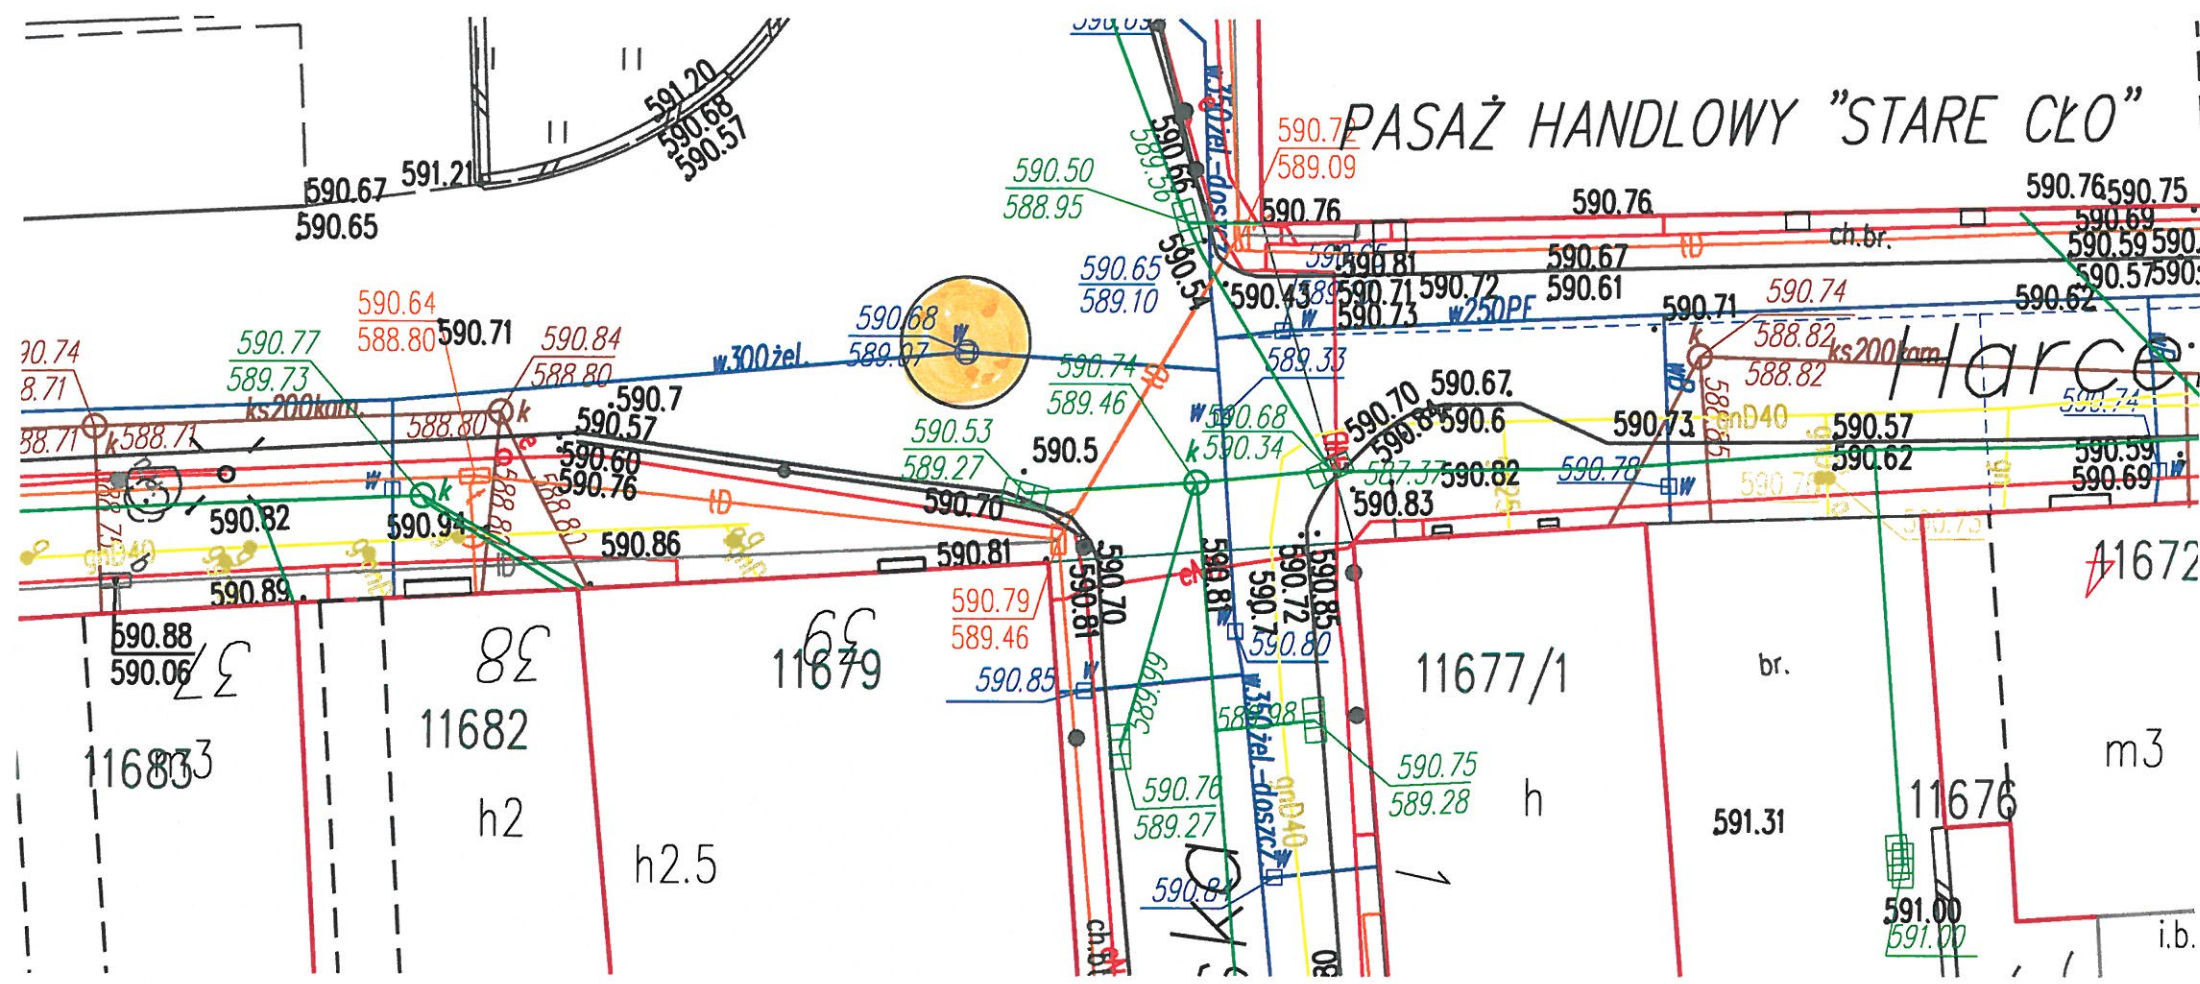

PASAŻ HANDLOWY "STARE CŁO"

Harce

11

12