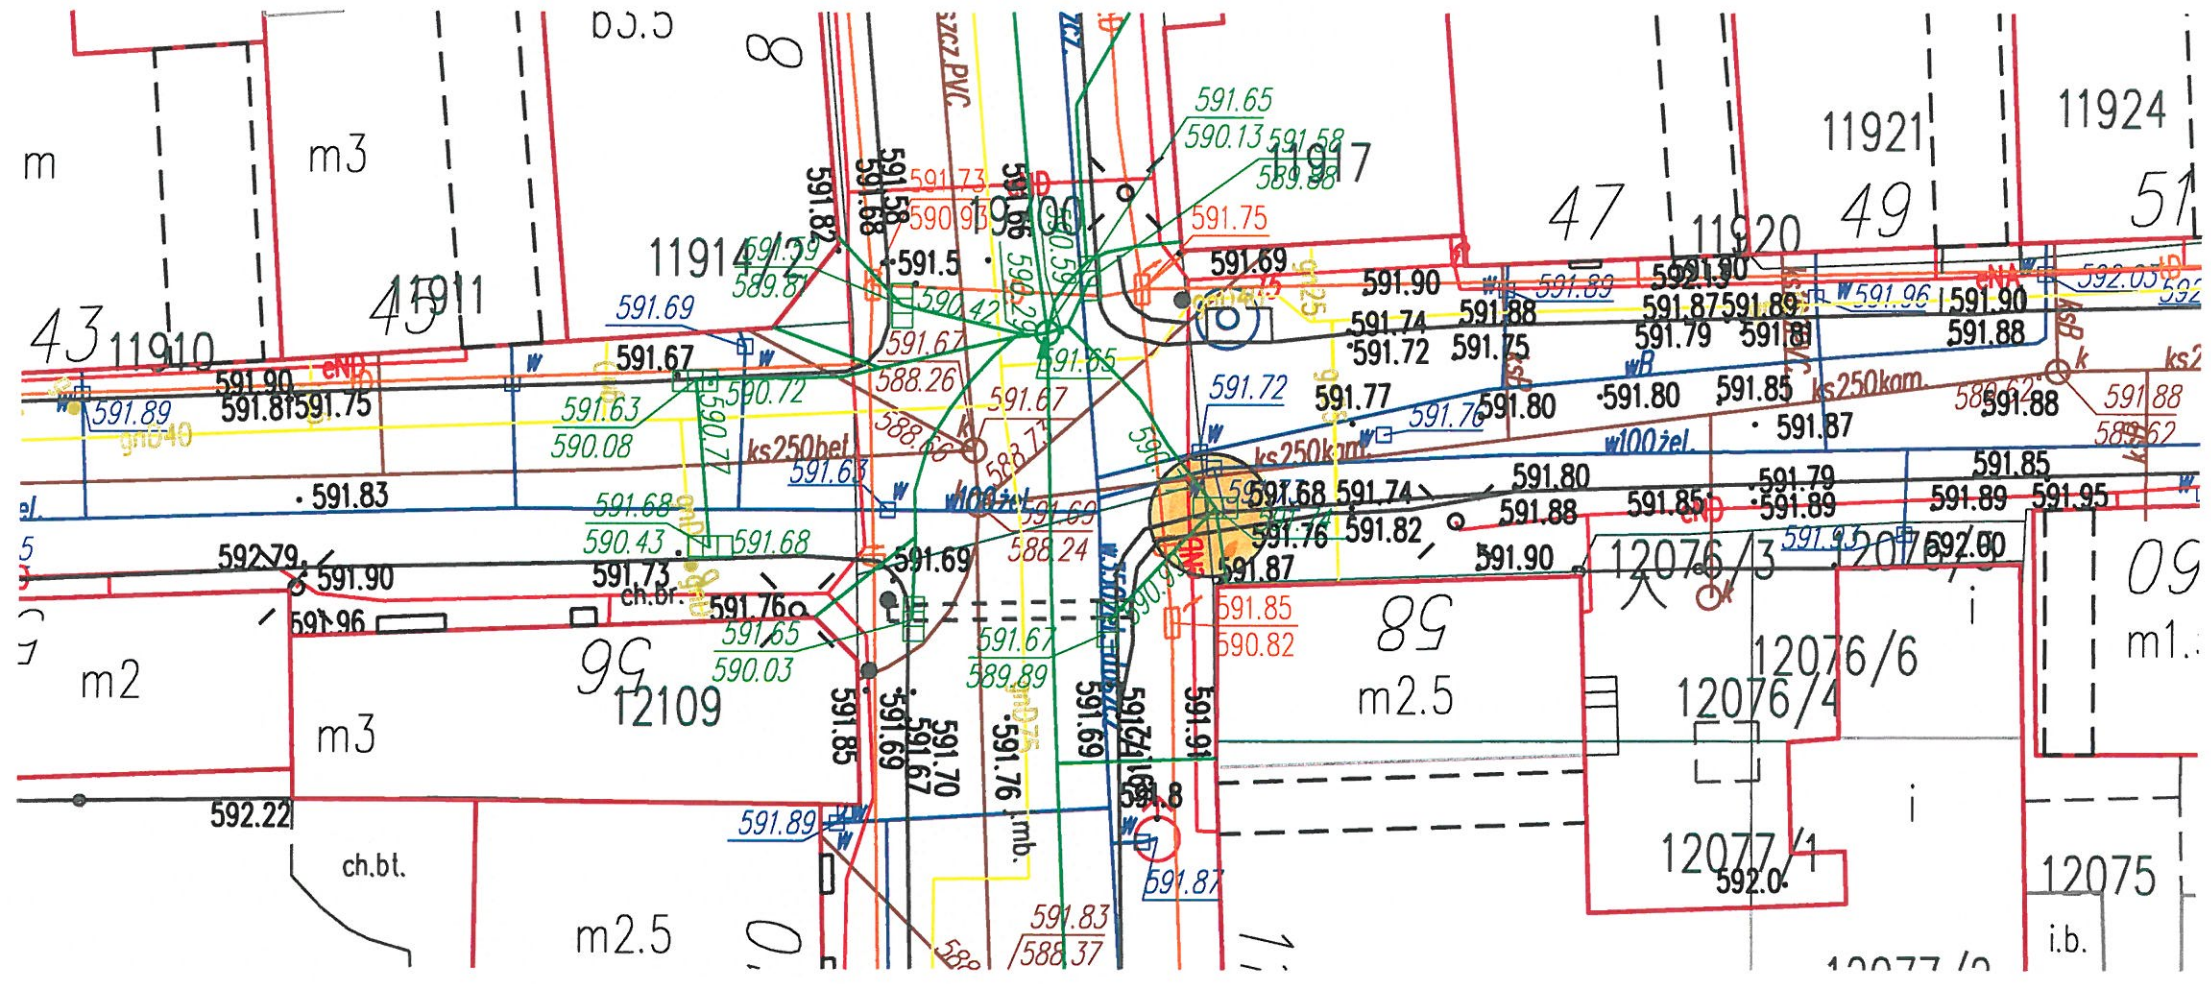

PASAŻ HANDLOWY "STARE CŁO"

Harce

11

12