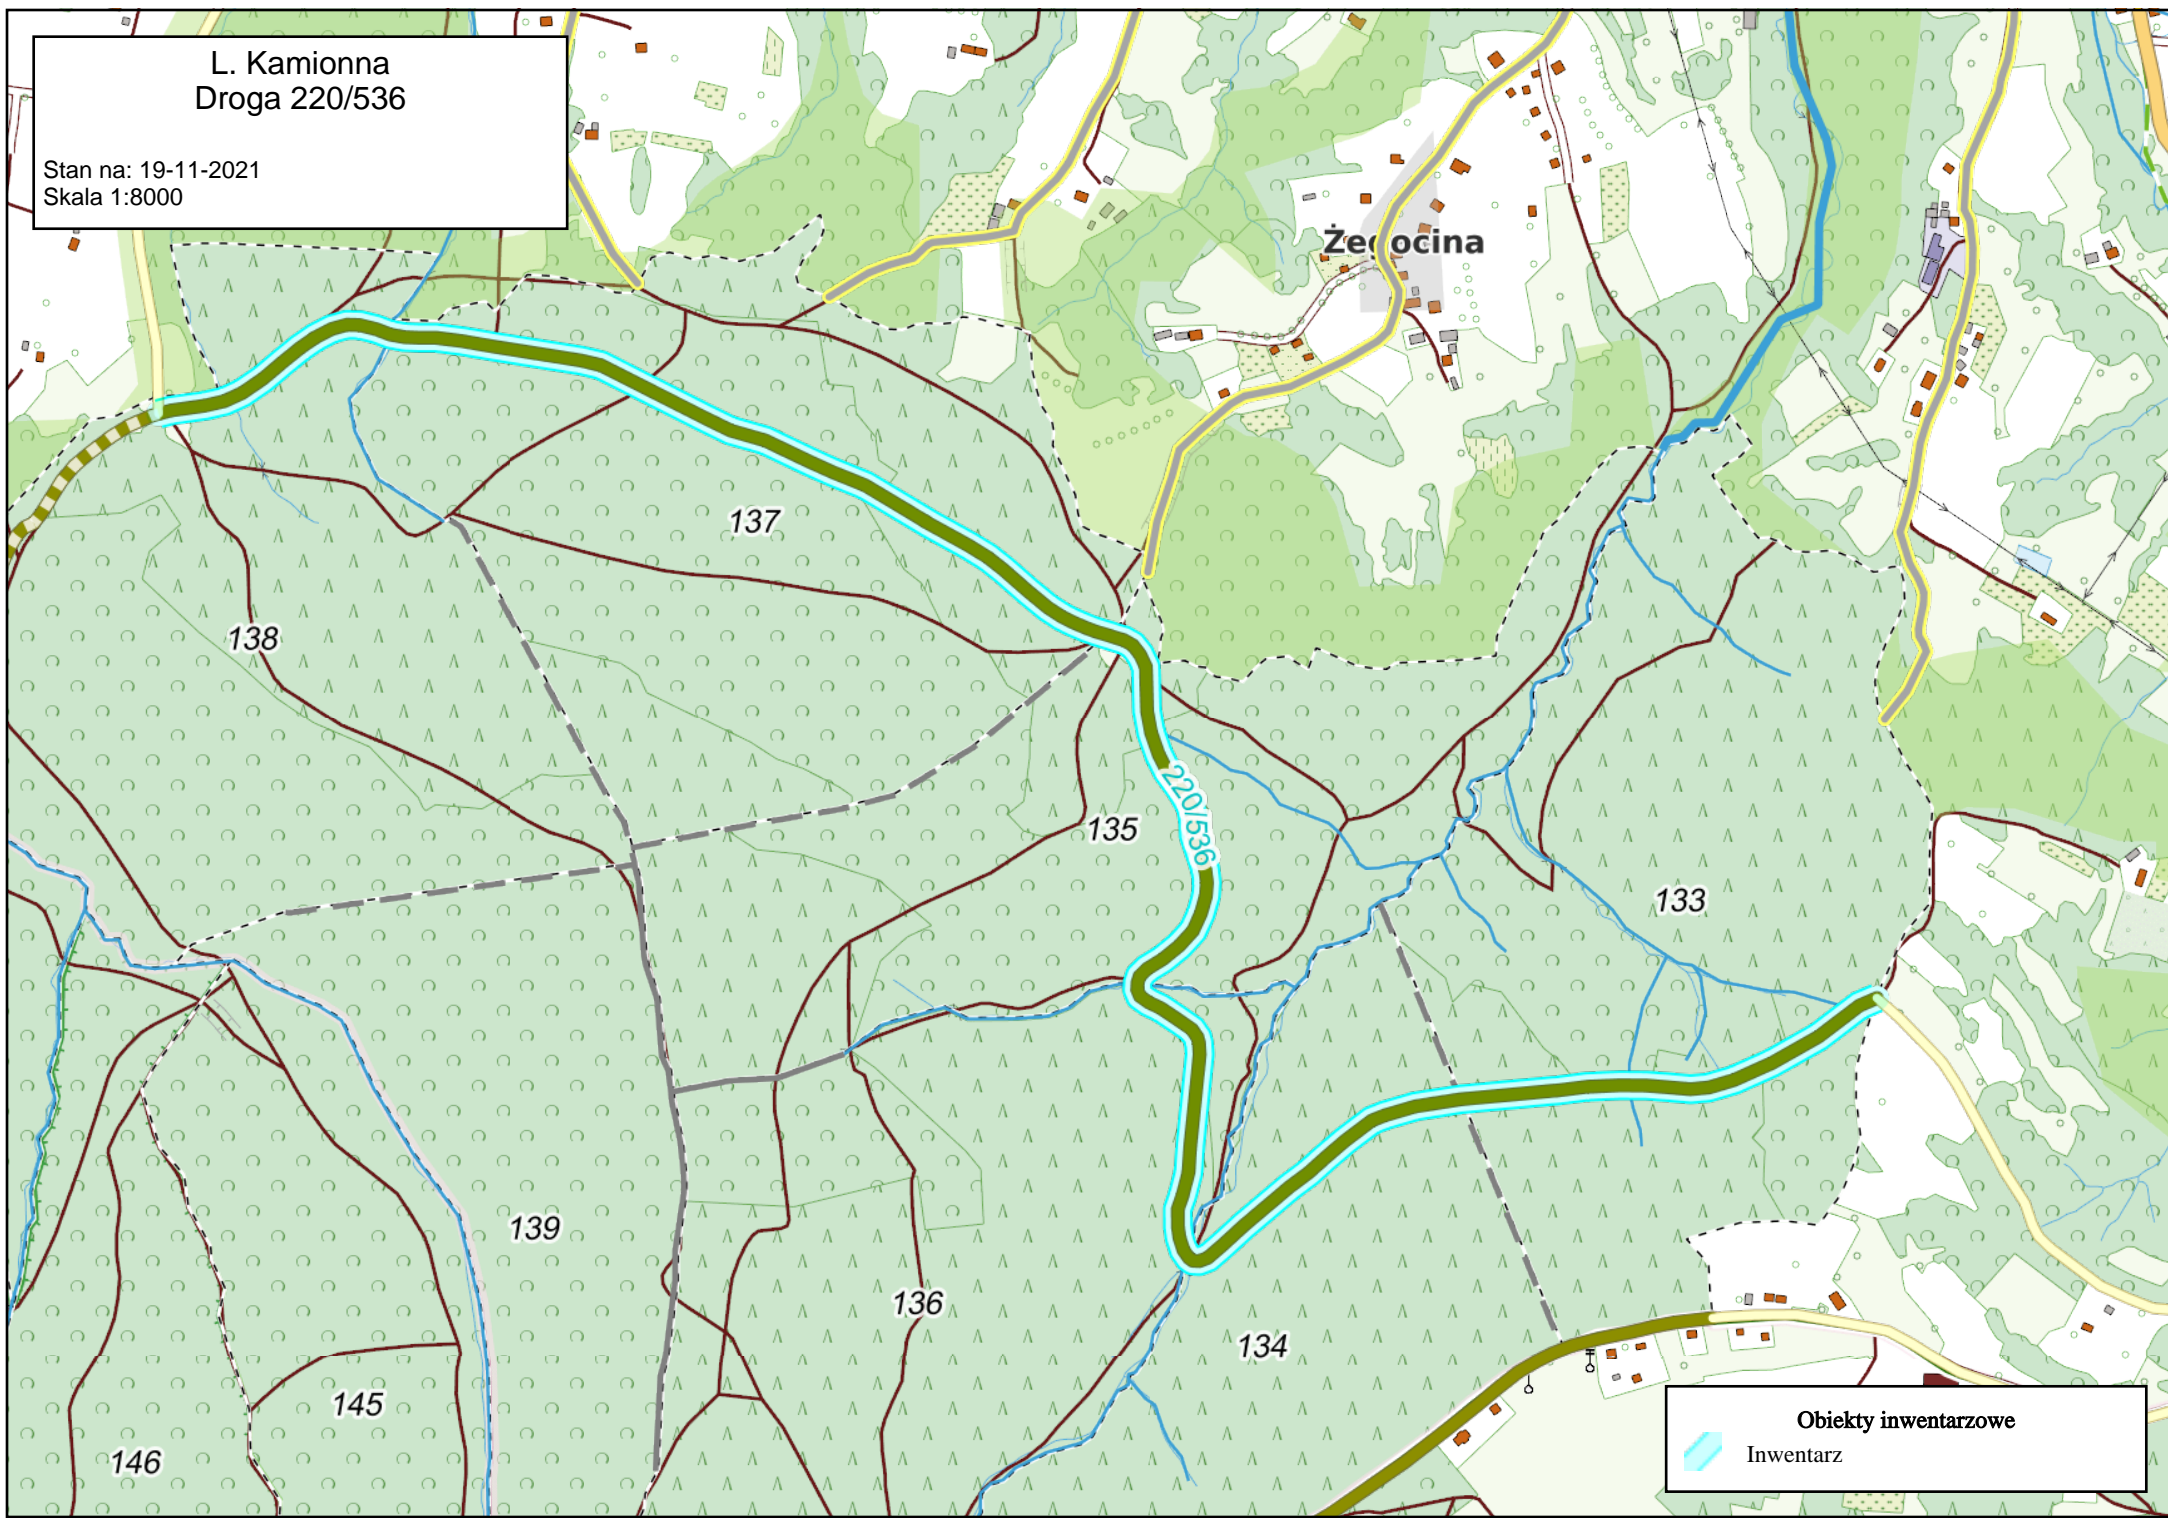

L. Kamionna  
Droga 220/536

Stan na: 19-11-2021  
Skala 1:8000

Obiekty inwentarzowe  
Inwentarz

L. egocina  
Droga 220/751

Stan na: 19-11-2021  
Skala 1:12000

**Obiekty inwentarzowe**  
Inwentarz

L. Okocim  
Droga 220/543

Stan na: 19-11-2021  
Skala 1:4000

**Obiekty inwentarzowe**  
Inwentarz

L. Okocim  
Droga 220/542

Stan na: 19-11-2021  
Skala 1:7500

**Obiekty inwentarzowe**  
Inwentarz