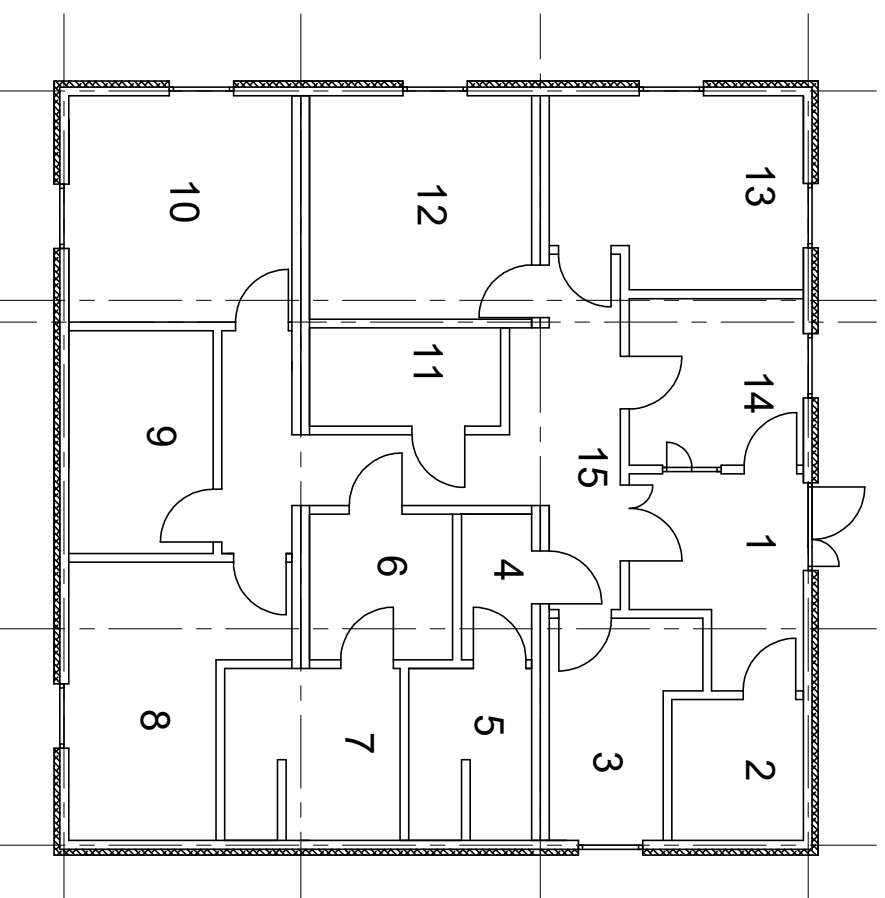

Posterunek Policji w gminie Sońsk

- 1 - Poczekalnia 10,2 m²
 - 2 - WC niepełnosprawni 5,78 m²
 - 3 - Pom. socialne 9,87 m²
 - 4 - Szatnia damska 4,06 m²
 - 5 - Łazienka damska 6,58 m²
 - 6 - Szatnia męska 7,86 m²
 - 7 - Łazienka męska 9,53 m²
 - 8 - Pom. biurowe 15,45 m²
 - 9 - Pom. techniczne 10,41 m²
 - 10 - Pom. biurowe 15,78 m²
 - 11 - Serwerownia 6,85 m²
 - 12 - Pom. biurowe 15,81 m²
 - 13 - Pom. biurowe Kierownik 15,62 m²
 - 14 - Pok. przyjęć 9,65 m²
 - 15 - Korytarz 18,55 m²
- suma ogółem 162,00 m²