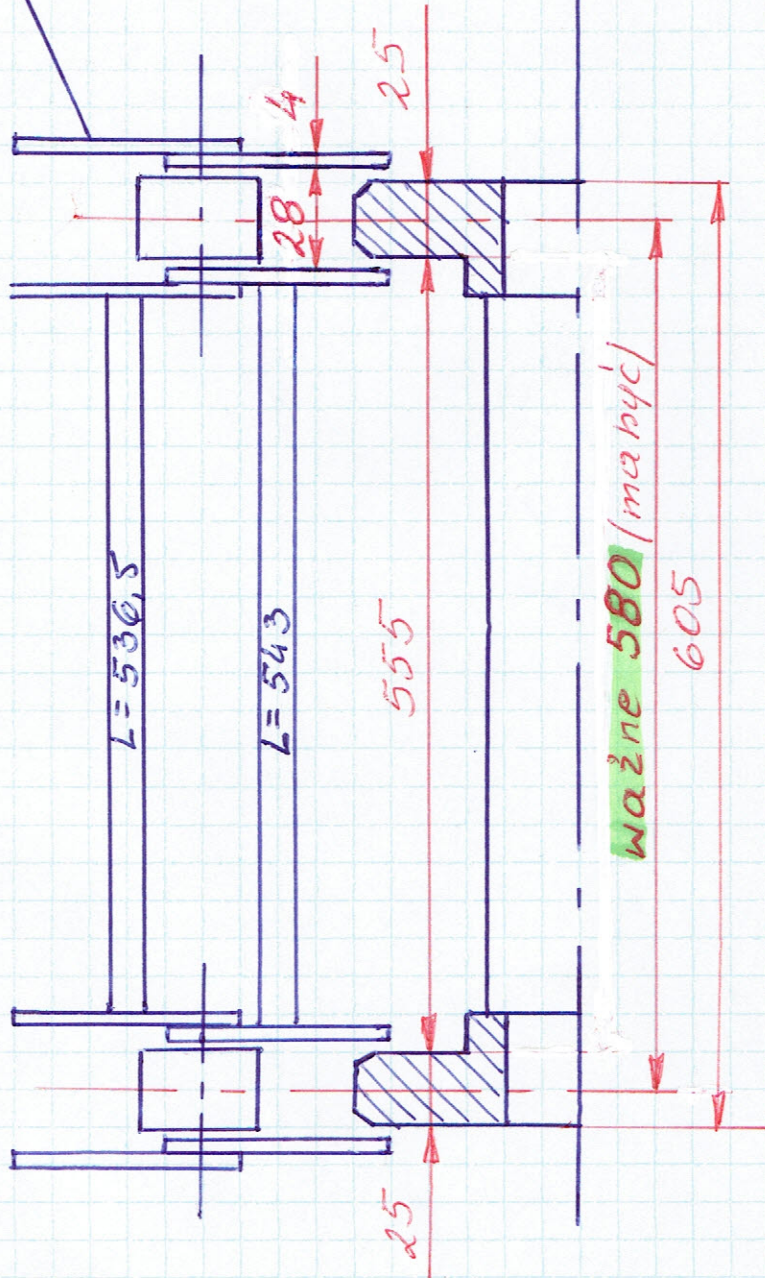

ogniwo tańcuch
 pferkowik 30x4

30

tańcuch rolkowy.
 66,65 x 25,5 x 28
 podiatka - 66,65
 br. wółki - ϕ 25,5
 br. swornia - ϕ 12
 szer. row. - 28

ważne 580 (ma być)

Aktualne - 20.03.2017r.
 Kociot nr 1 i nr 2