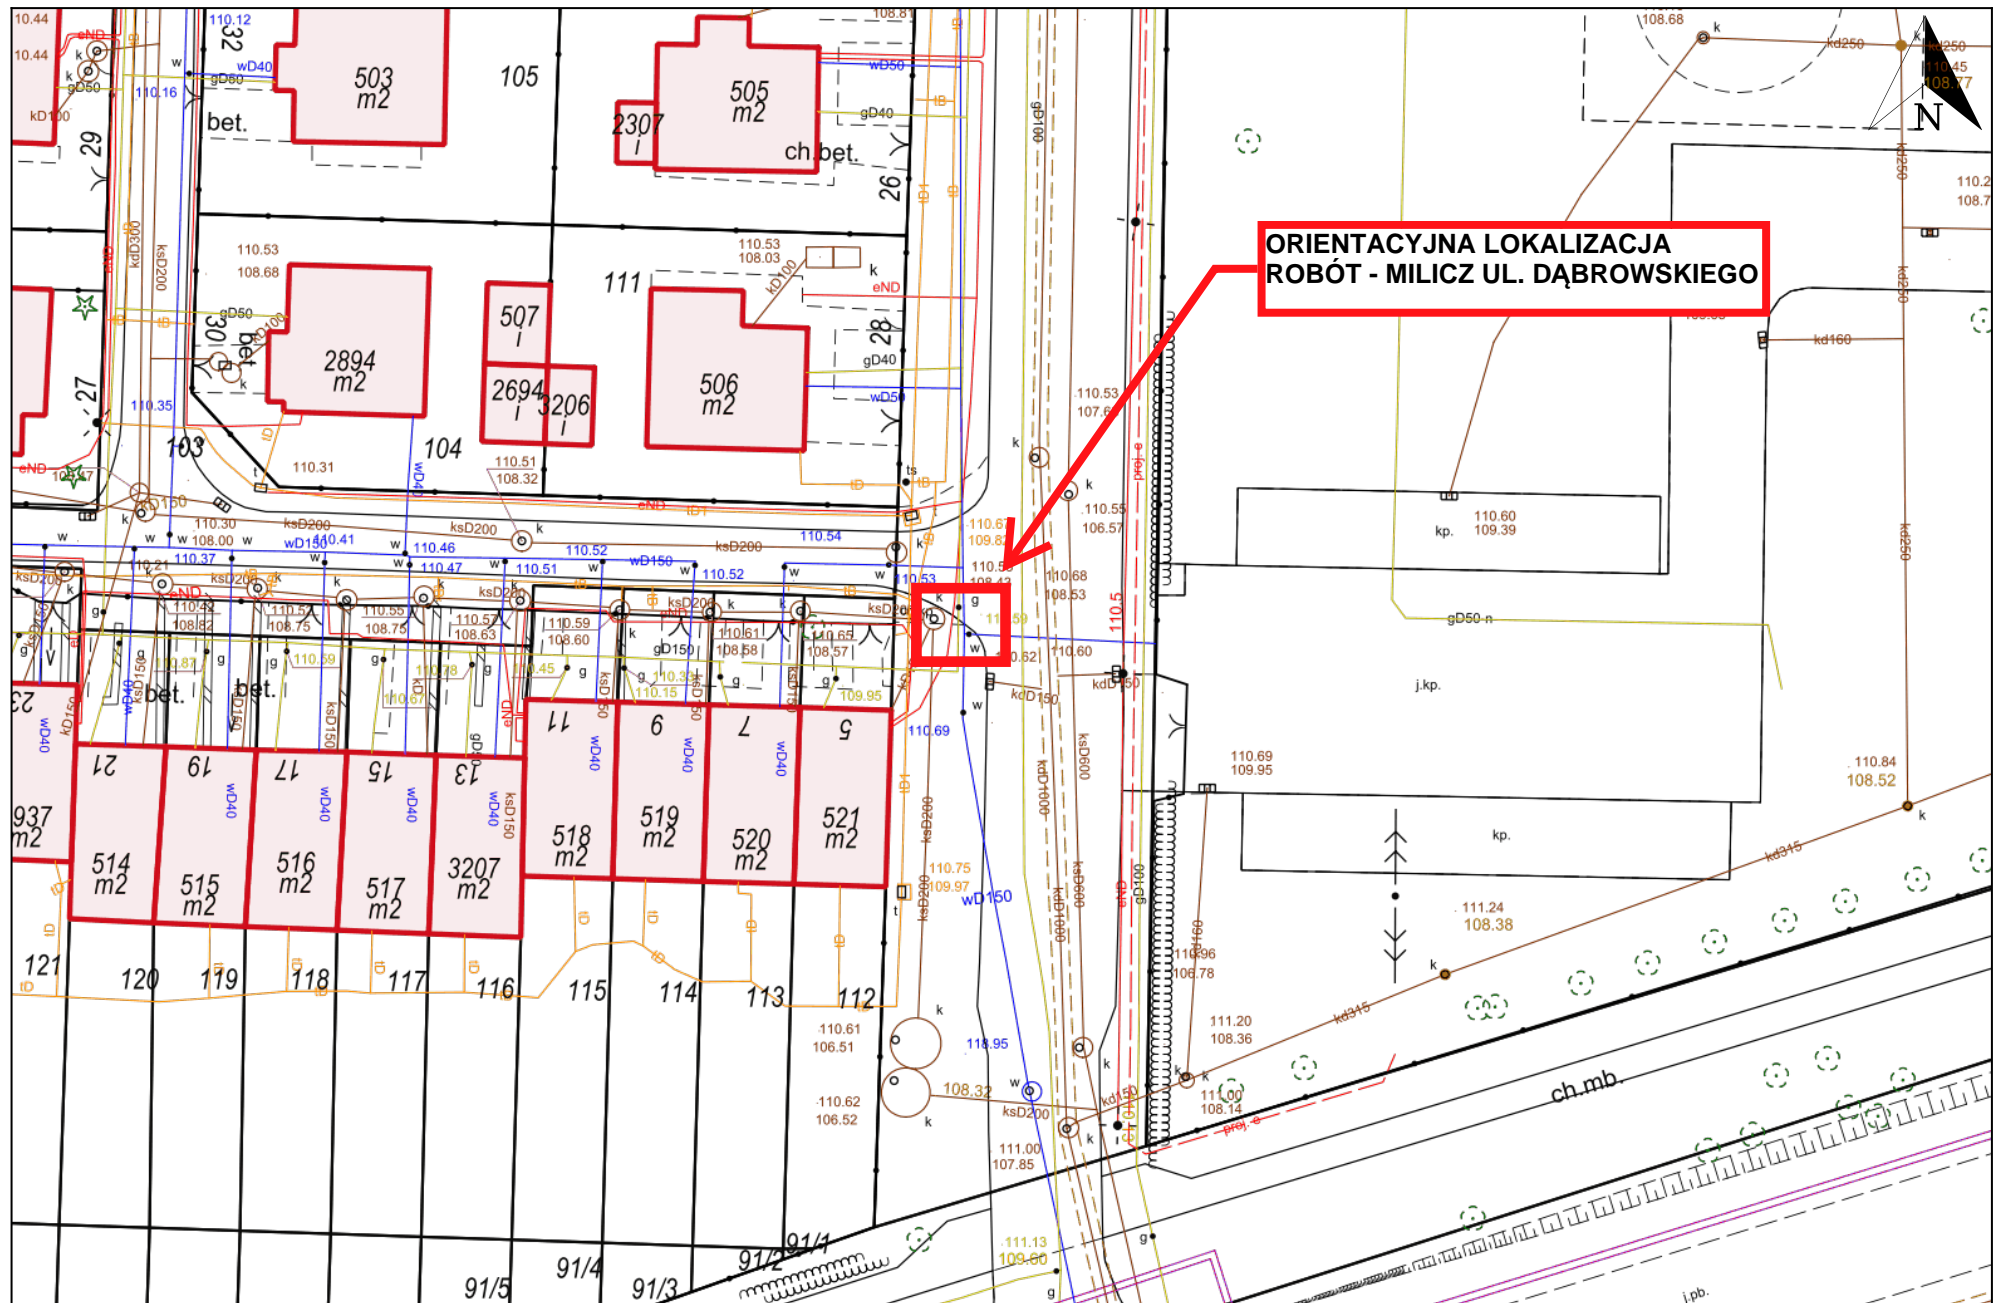

Wydruk mapy z systemu WebEWID

Wydruk w skali 1:500

Wydruk z systemu WebEWID

Sporządził: GOSC

Udostępniane informacje nie są dokumentami w postępowaniach administracyjnych i innych. Materiały zawierające informacje z powiatowego zasobu geodezyjnego i kartograficznego (w tym dane z operatu ewidencji gruntów i budynków Starostwa Powiatowego w Miliczu) należy zamawiać w Wydziale Geodezji. Dokumenty zawierające inne informacje przetwarzane w Wewnętrznym Portalu Mapowym należy zamawiać w wydziałach merytorycznych, odpowiedzialnych za aktualizację tych danych.