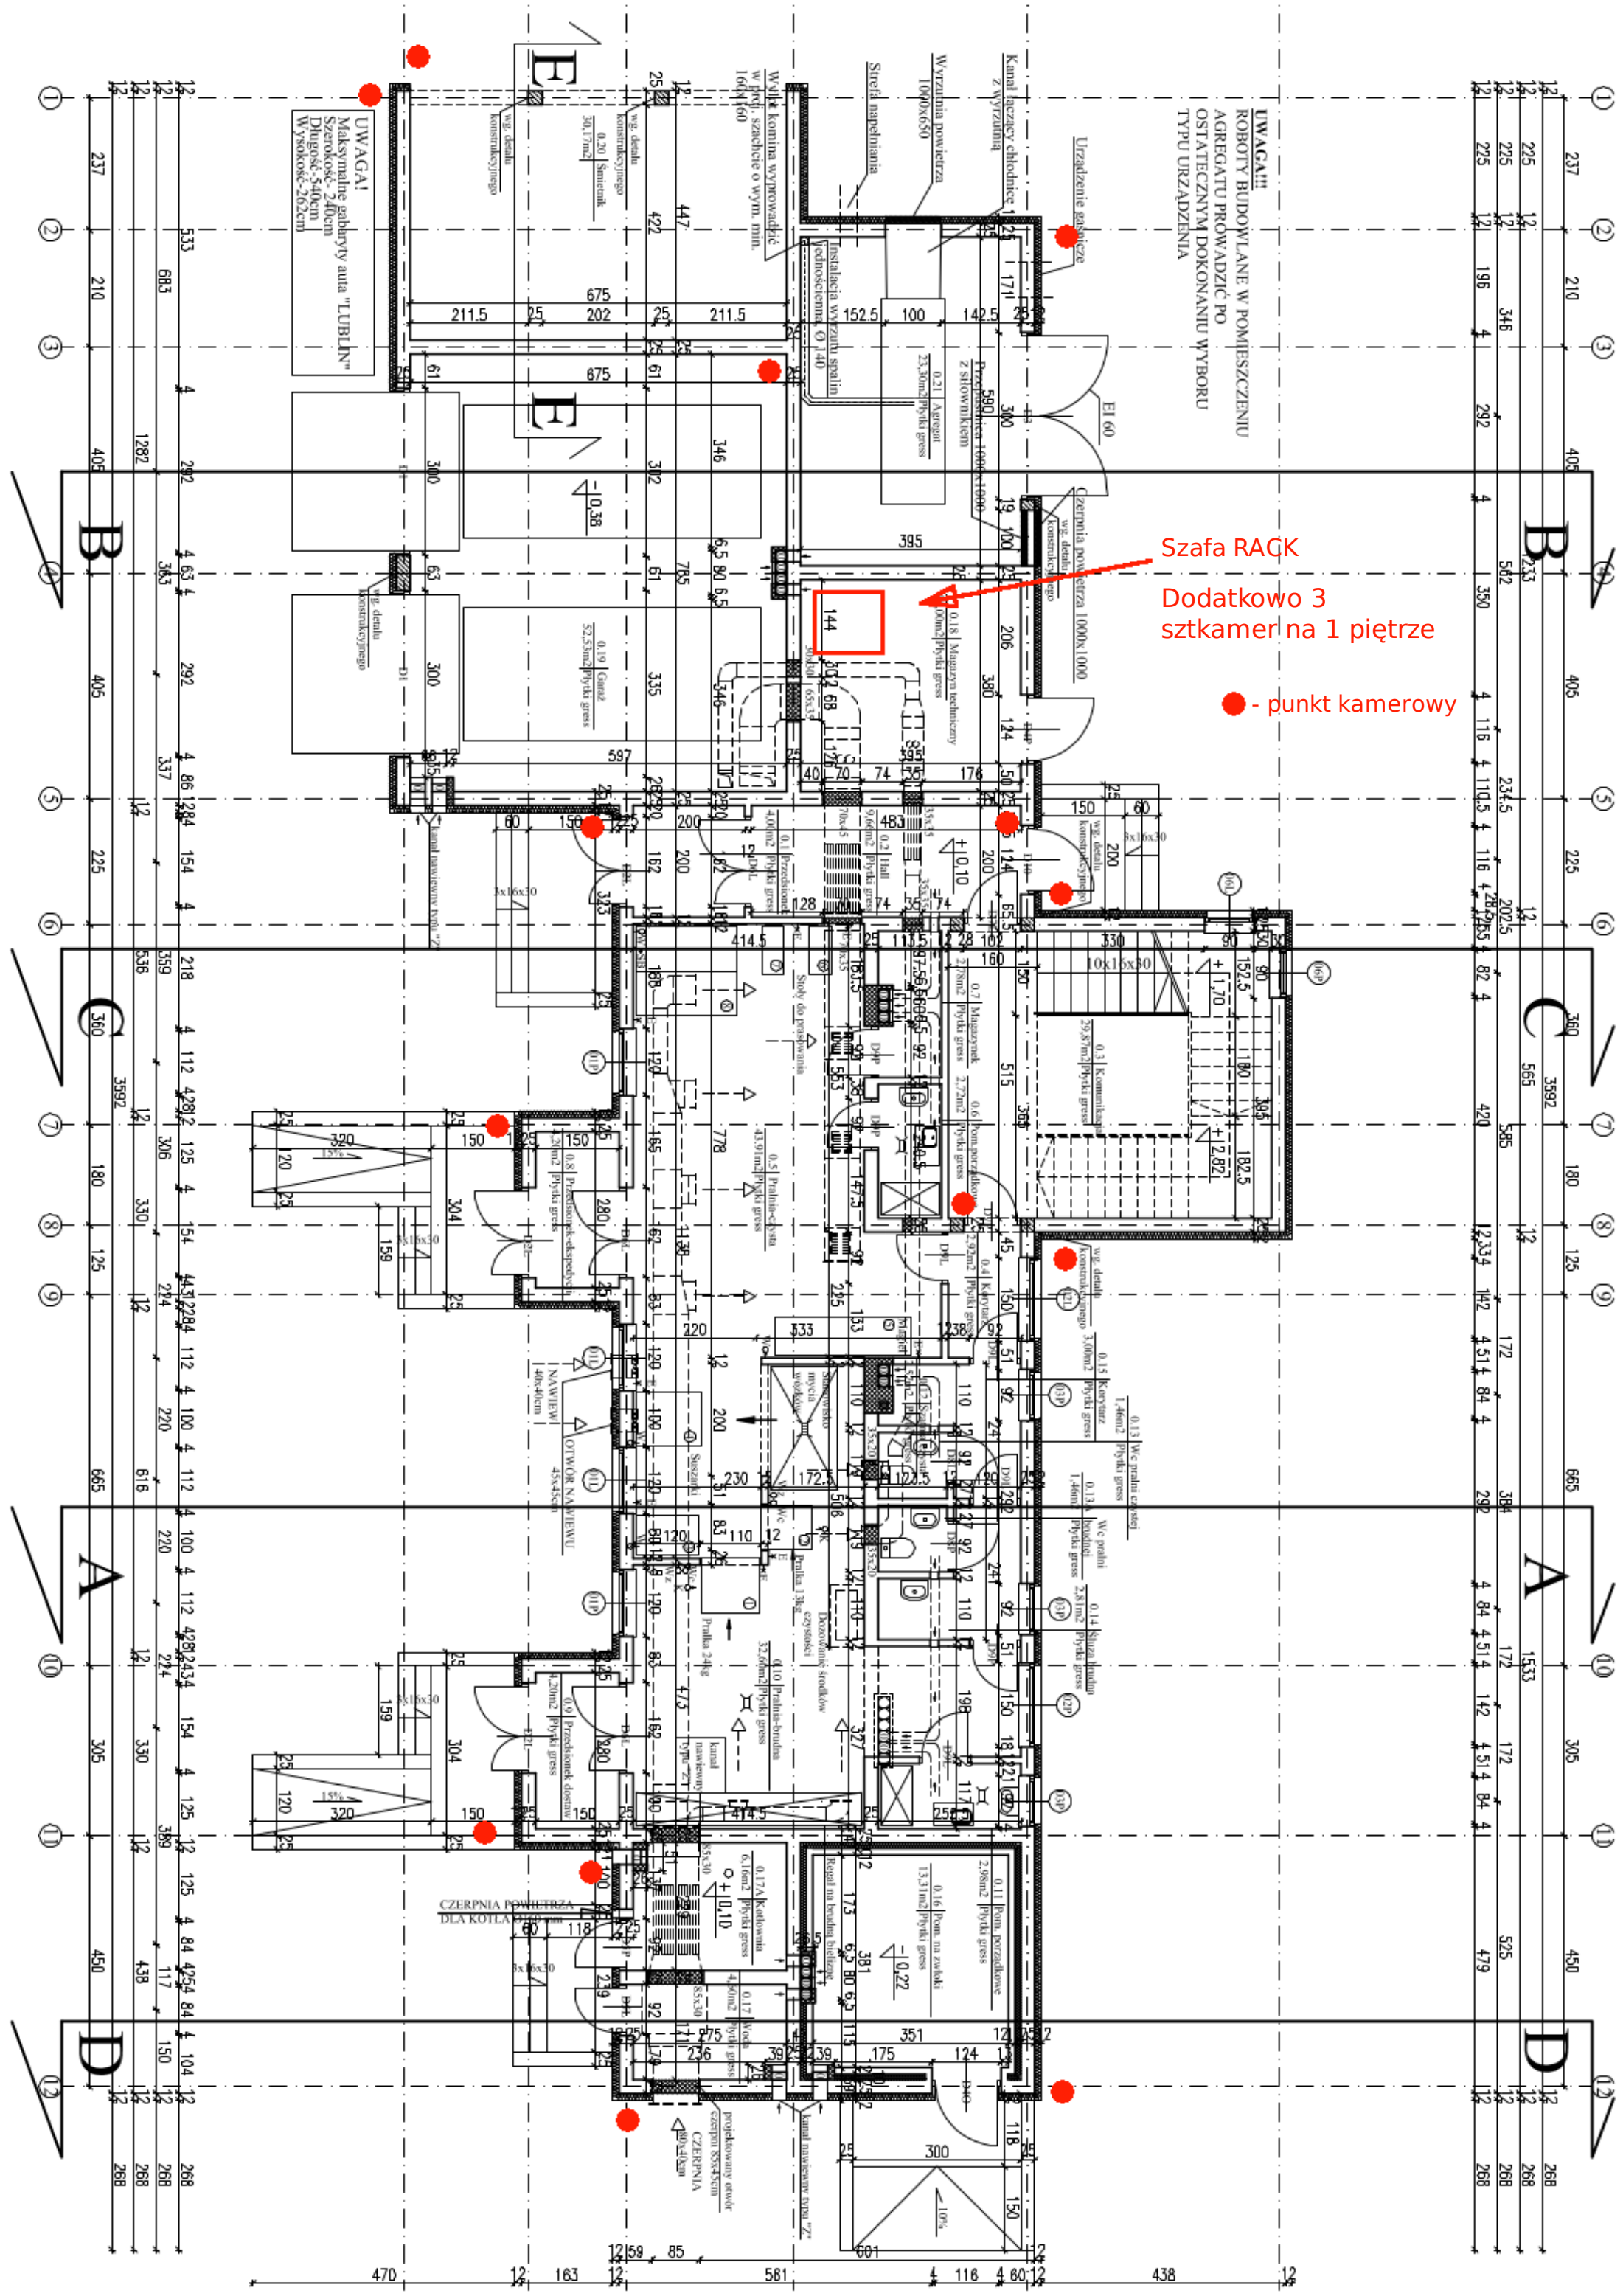

UWAGA!!!
ROBOTY BUDOWLANE W POMIESZCZENIU
AGREGATU PROWADZIĆ PO
OSTATECZNYM DOKONANIU WYBORU
TYPU URZĄDZENIA

Szafa RACK
Dodatkowo 3
sztkamer na 1 piętrze
● - punkt kamerowy

UWAGA!
Maksymalne gabaryty auta "TURBILIN"
Szerokość-2,40cm
Długość-5,40cm
Wysokość-2,02cm