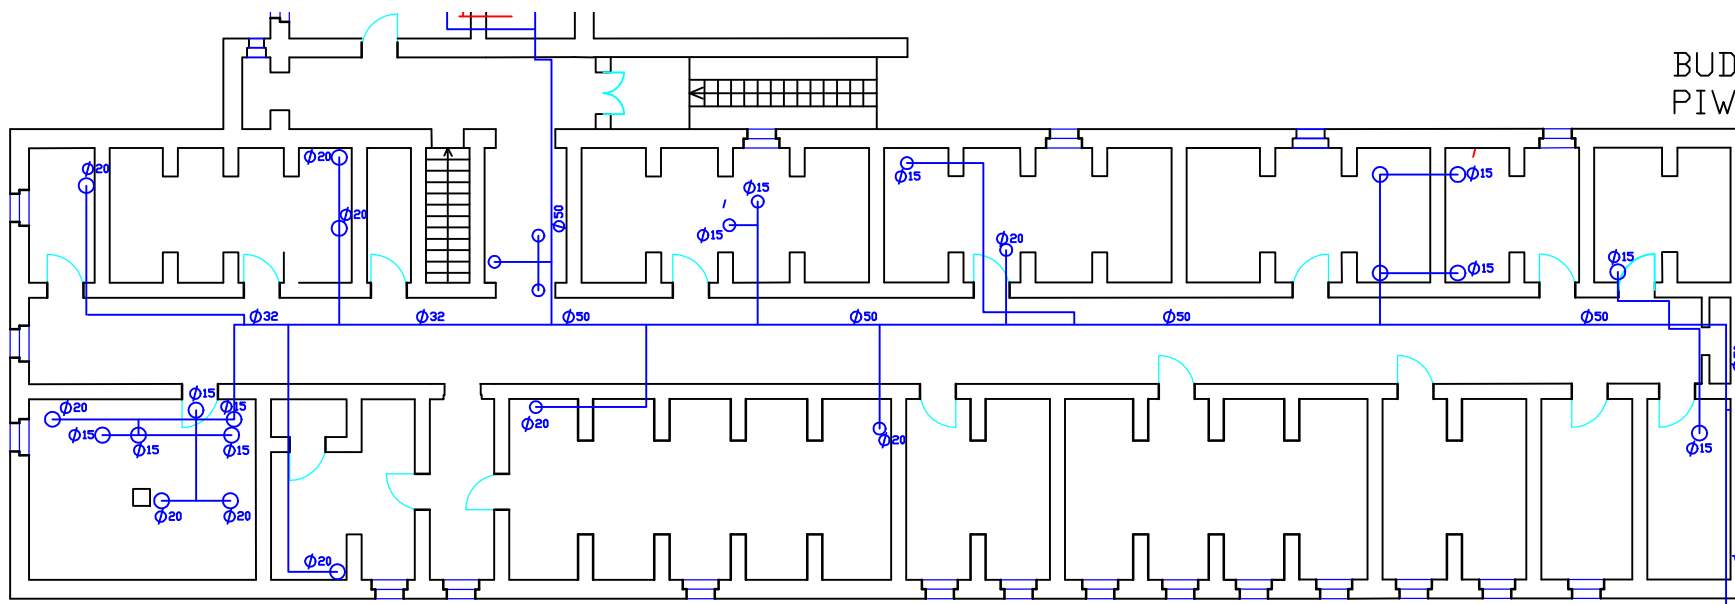

BUDYNEK NR 3
PIWNICA

- legenda: skala 1:20
- woda zimna
 - plany
 - średnica rur w mm