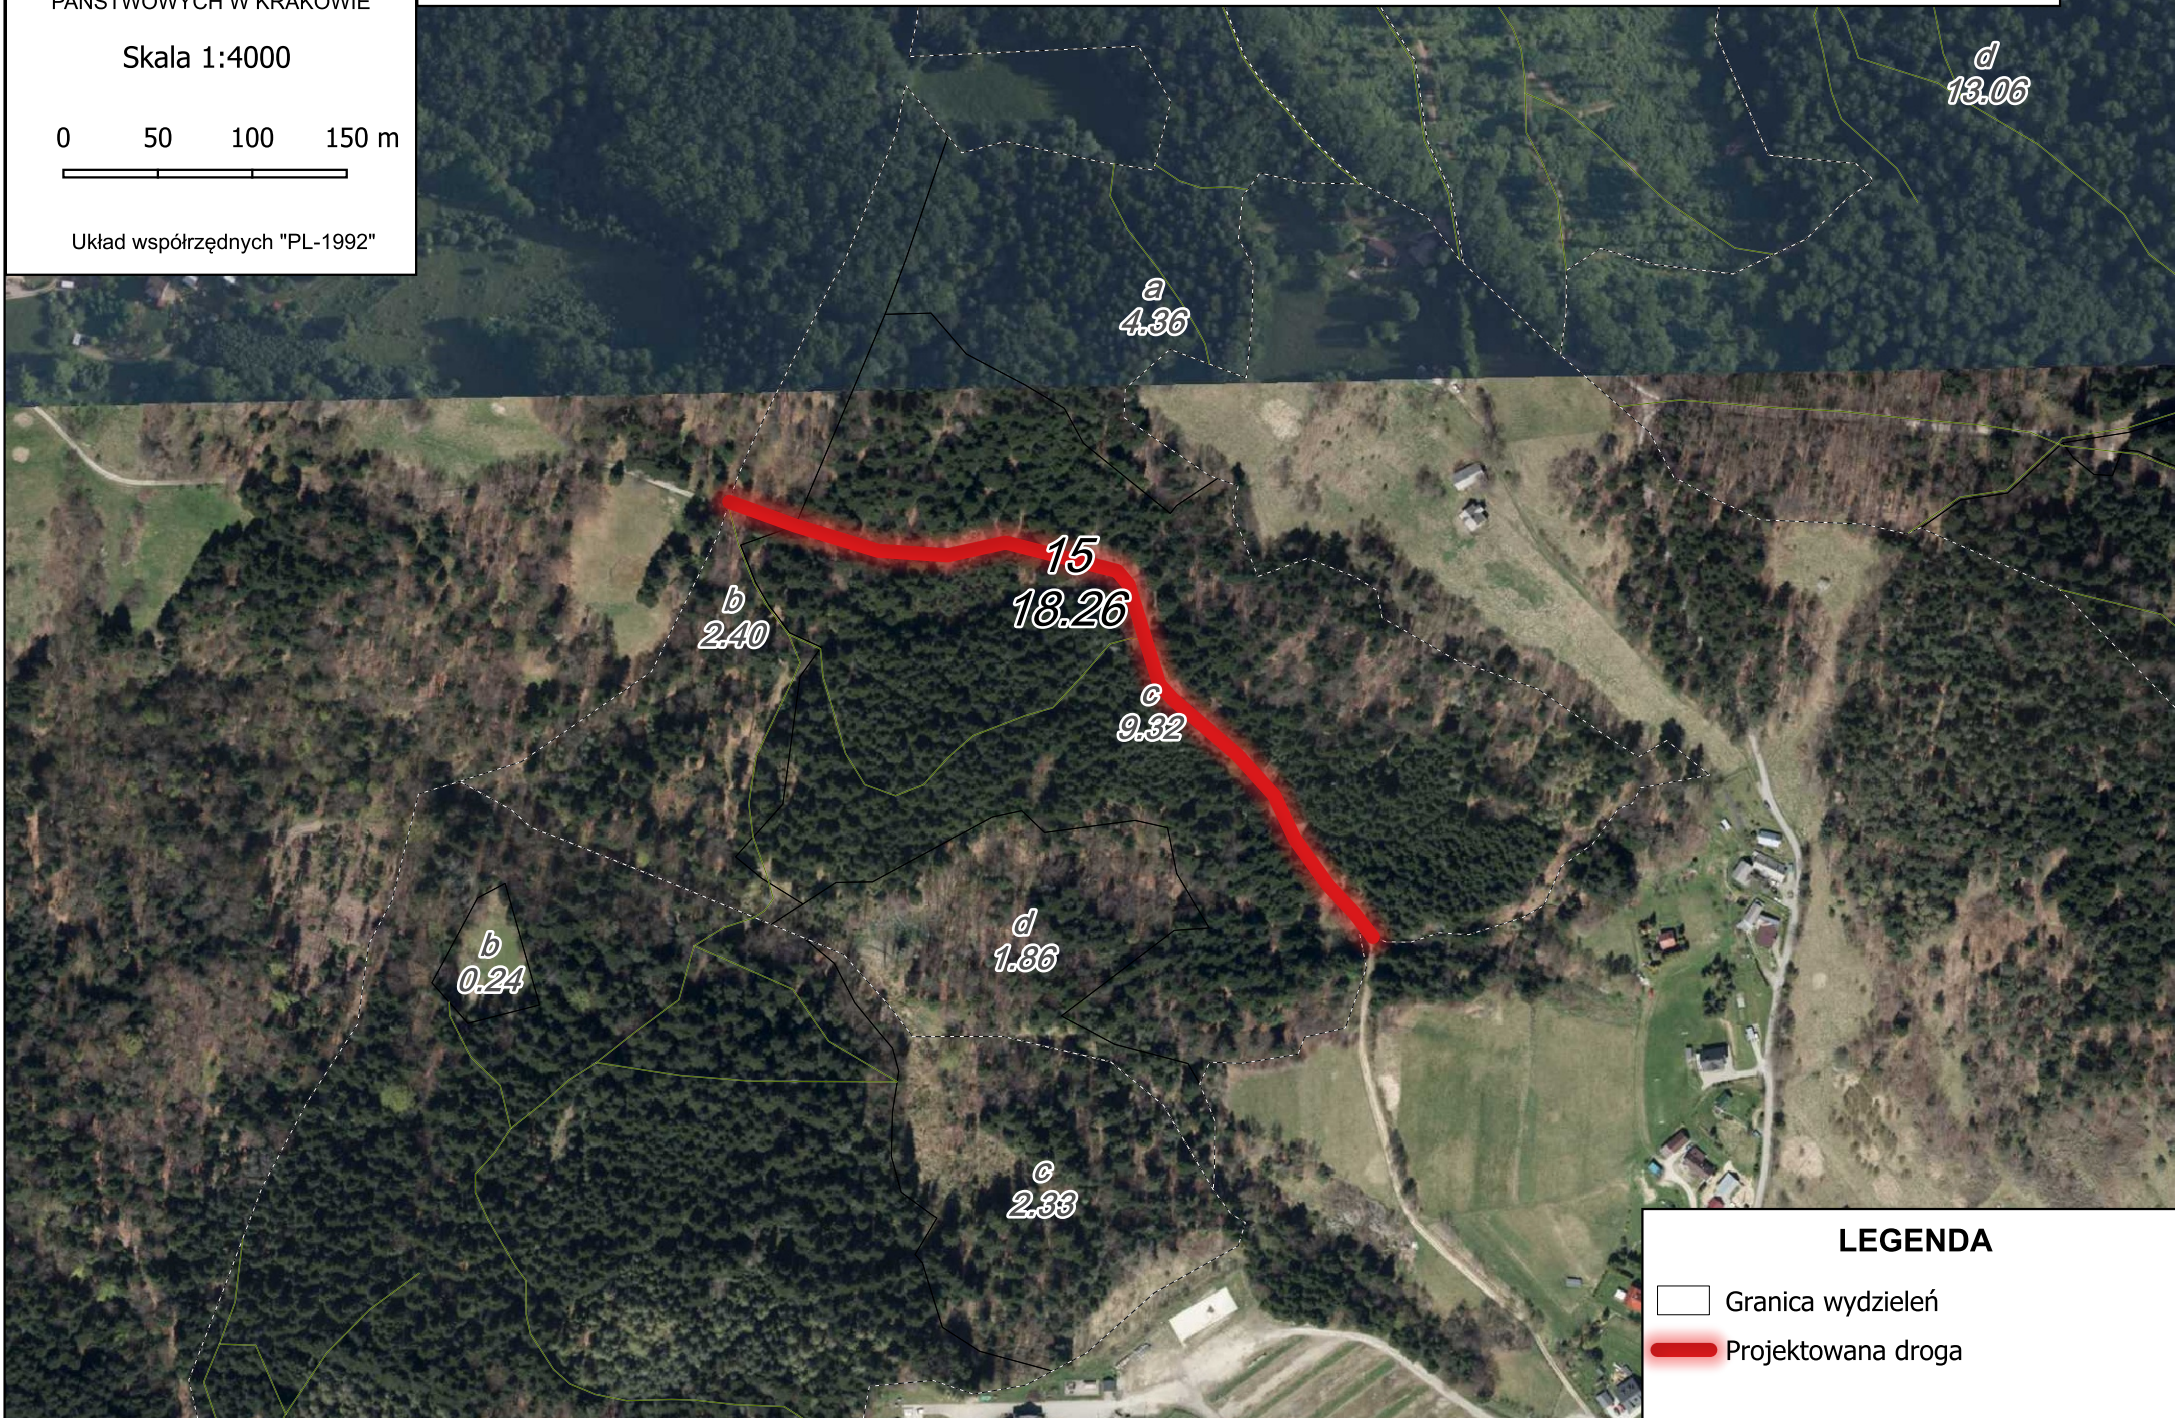

Nadleśnictwo Limanowa

REGIONALNA DYREKCJA LASÓW
PAŃSTWOWYCH W KRAKOWIE

Skala 1:4000

0 50 100 150 m

Układ współrzędnych "PL-1992"

Wykonanie dokumentacji projektowej dla zadania: Projekt drogi leśnej „Pod wyciągiem” oddz. 15 w leśnictwie Jaworz

LEGENDA

 Granica wydziałów

 Projektowana droga