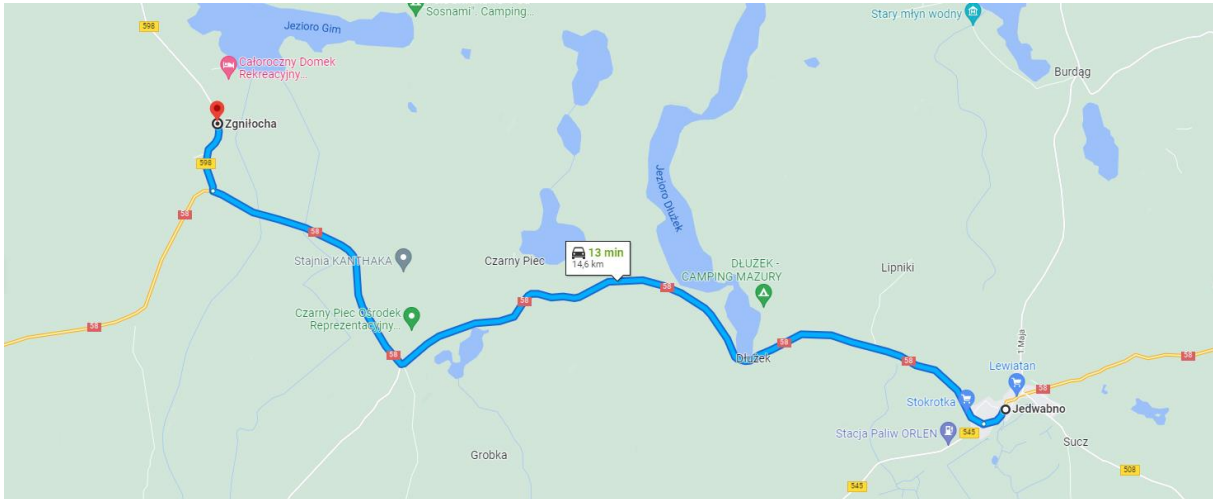

## Zestawienie tras przystanków

### Linia komunikacyjna Nr 1: Jedwabno – Zgniłocha – Jedwabno

**Rozkład przystanków:** Jedwabno, Jedwabno stadion, Lipniki, Dłużek, Dłużek kol., Czarny Piec, Czarny Piec (skrzyżowanie), Zgniłocha

Rozkład jazdy:

Przedmiotem zamówienia jest świadczenie usługi w zakresie wykonywania transportu zbiorowego osób na terenie Gminy Jedwabno, która obejmuje ramowe trasy:

1. Trasa nr 1 przez obszary wiejskie: Jedwabno – Jedwabno (stadion) – Lipniki – Dłużek – Dłużek kol. – Czarny Piec – Czarny Piec (skrzyżowanie) – Zgniłocha

Trasa popołudniowa: od poniedziałku do piątku

Nr trasy	Nazwa miejscowości	Godzina	Liczba zatrzymań autobusu na przystankach komunikacyjnych	Nazwa i przebieg linii komunikacyjnej
I	Jedwabno	16.05	8 x 2	Jedwabno- Jedwabno stadion- -Lipniki- Dłużek-Dłużek kol. - Czarny Piec- Czarny Piec (skrzyżowanie)- Zgniłocha- Czarny Piec (skrzyżowanie)- Czarny Piec- Dłużek kol. Dłużek- Lipniki- Jedwabno stadion- Jedwabno Długość trasy- ok. 36 km
	Jedwabno stadion	16.08		
	Lipniki	16.10		
	Dłużek	16.15		
	Dłużek kolonia	16.17		
	Czarny Piec	16.22		
	Czarny Piec skrzyżowanie	16.25		
	Zgniłocha	16.30		
	<b>Powrót:</b>			
	Zgniłocha	16.30		
	Czarny Piec (skrzyżowanie)	16.35		
	Czarny Piec	16.38		
	Dłużek kolonia	16.43		
	Dłużek	16.45		
	Lipniki	16.50		
	Jedwabno stadion	16.52		
Jedwabno	16.55			