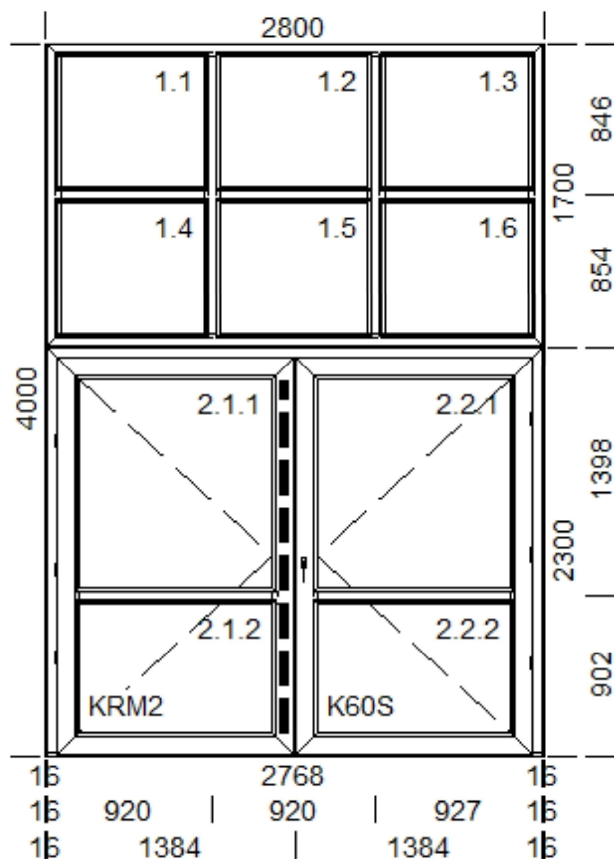

### Szer. x Wys. [mm]: 3130 x 3000

1. Typ: ALU CIEPŁE kolor: Biały szara uszczelka

Słupki pionowe: 2 x 17020

Słupki poziome: 6 x 17020

1. Szklenie: 4 Si3/18Tgiw R9016/4/18Tgiw R9016/4 Si3

2. Szklenie: 4 Si3/18Tgiw R9016/4/18Tgiw R9016/4 Si3

### Szer. x Wys. [mm]: 2800 x 4000

1. Typ: ALU CIEPŁE kolor: Biały szara uszczelka

Słupki pionowe: 2 x 17020

Słupki poziome: 3 x 17020

1. Szklenie: 33.1 S3/18Tgiw R9016/4/18Tgiw R9016/33.1 S3

2. Szklenie: 33.1 S3/18Tgiw R9016/4/18Tgiw R9016/33.1 S3