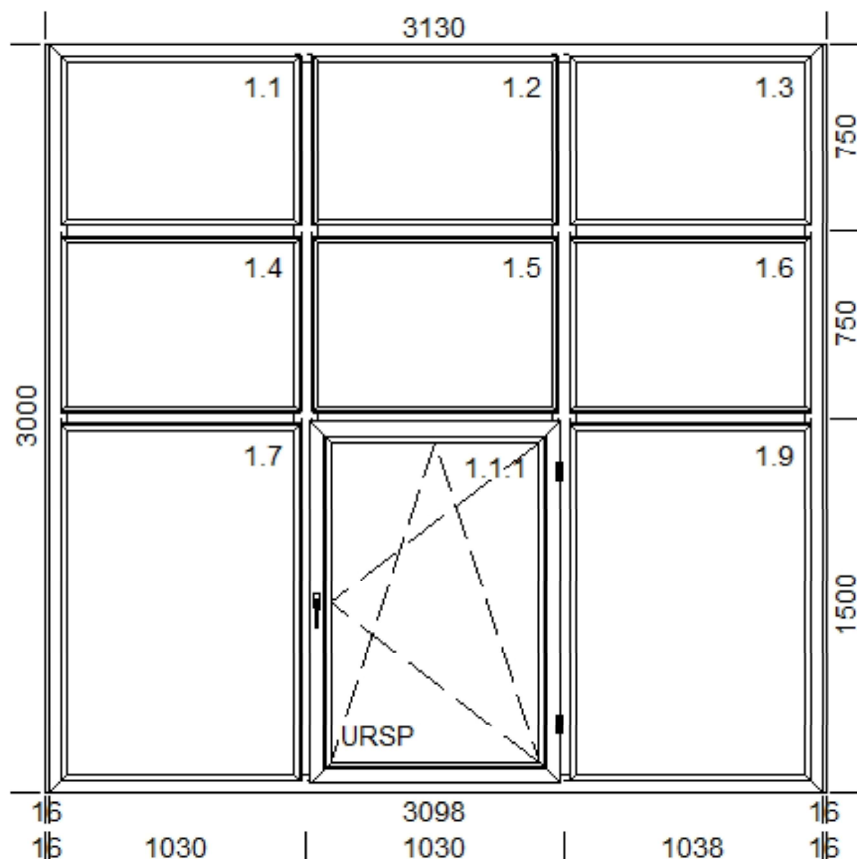

### Szer. x Wys. [mm]: 3130 x 3000

1. Typ: ALU CIEPŁE kolor: Biały szara uszczelka

Słupki pionowe: 2 x 17020

Słupki poziome: 6 x 17020

1. Szklenie: 4 Si3/18Tgiw R9016/4/18Tgiw R9016/4 Si3

2. Szklenie: 4 Si3/18Tgiw R9016/4/18Tgiw R9016/4 Si3

### Szer. x Wys. [mm]: 2800 x 4000

1. Typ: ALU CIEPŁE kolor: Biały szara uszczelka

Słupki pionowe: 2 x 17020

Słupki poziome: 3 x 17020

1. Szklenie: 33.1 S3/18Tgiw R9016/4/18Tgiw R9016/33.1 S3

2. Szklenie: 33.1 S3/18Tgiw R9016/4/18Tgiw R9016/33.1 S3