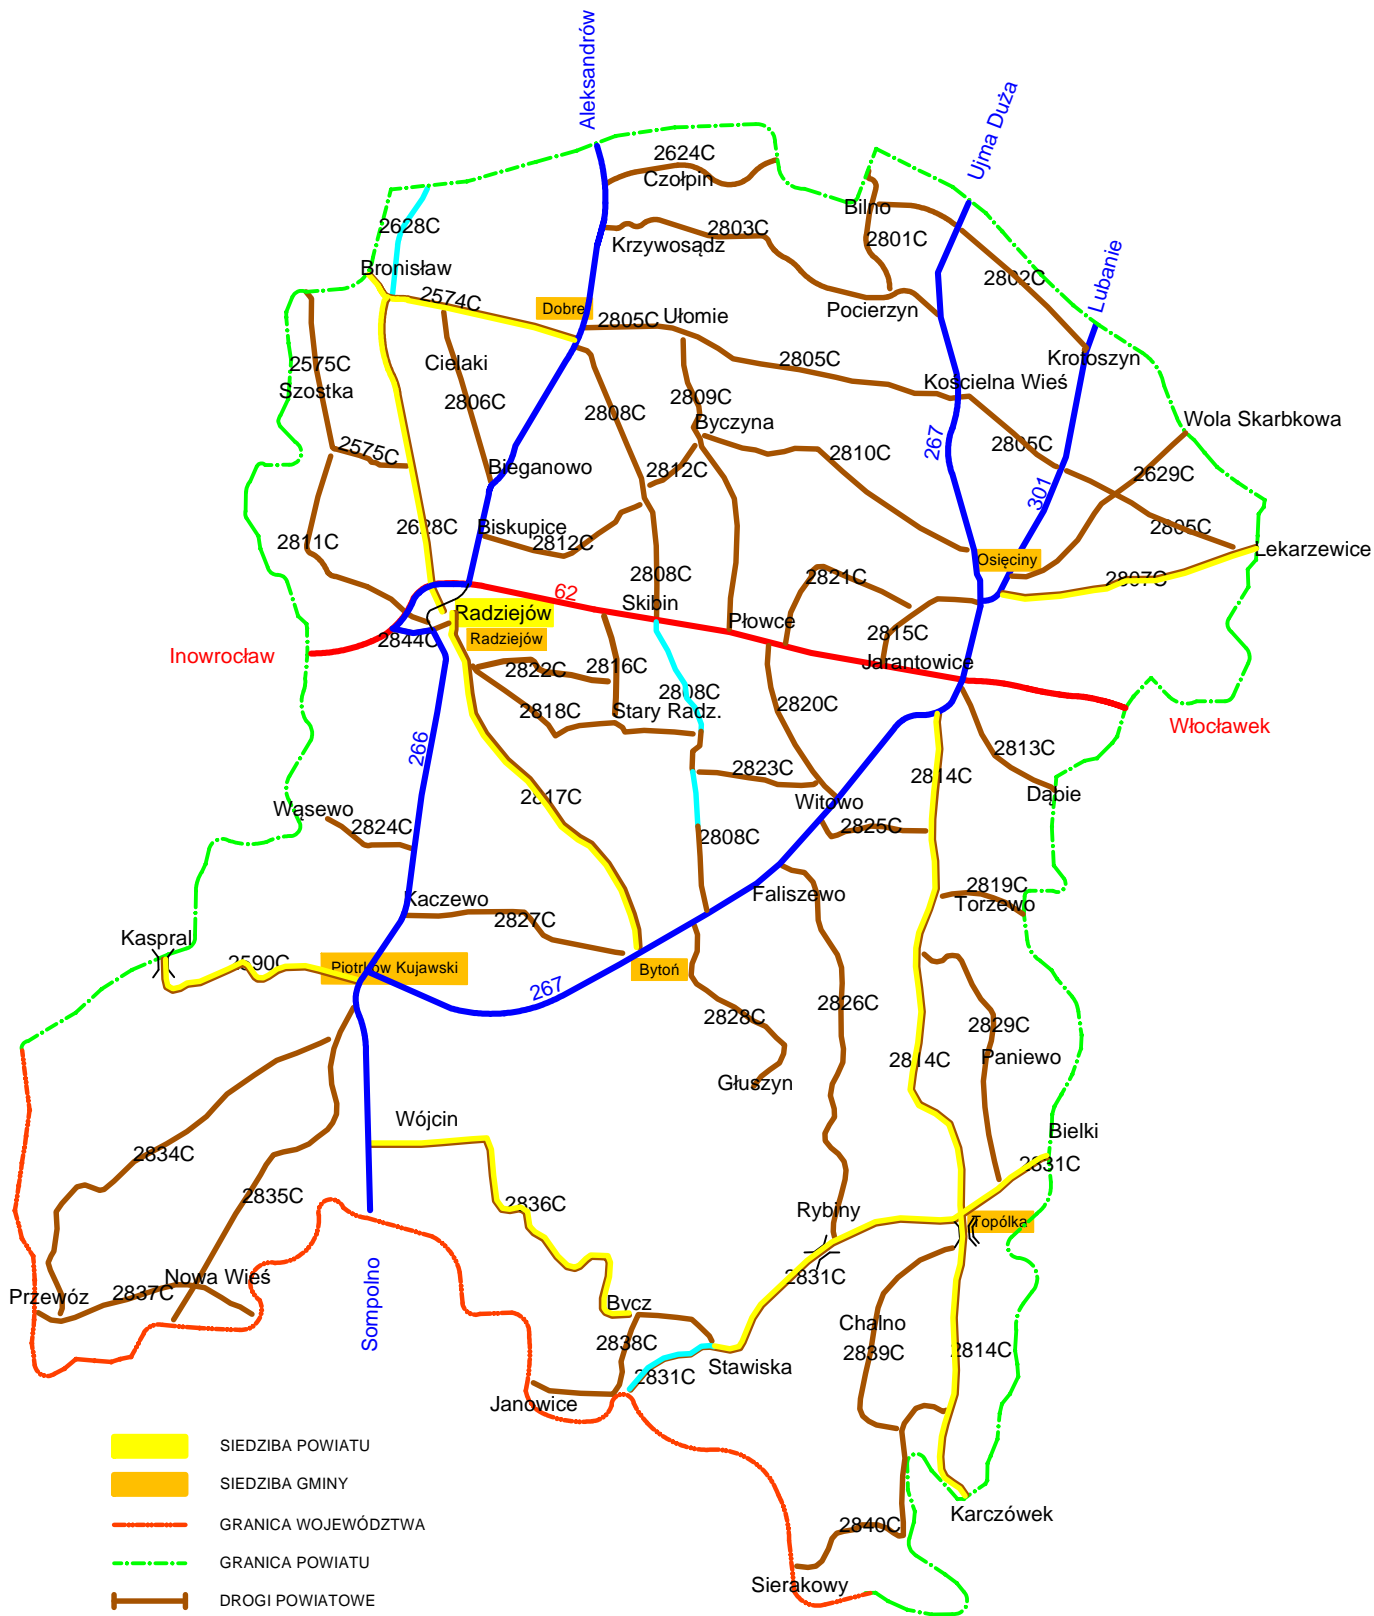

# ZARZĄD DRÓG POWIATOWYCH

Mapa sieci dróg - powiat Radziejów

- SIEDZIBA POWIATU
- SIEDZIBA GMINY
- GRANICA WOJEWÓDZTWA
- GRANICA POWIATU
- DROGI POWIATOWE
- DROGI KRAJOWE
- DROGI WOJEWÓDZKIE
- MOST
- IV KOJEJNOŚĆ
- V KOJEJNOŚĆ
- VI KOJEJNOŚĆ