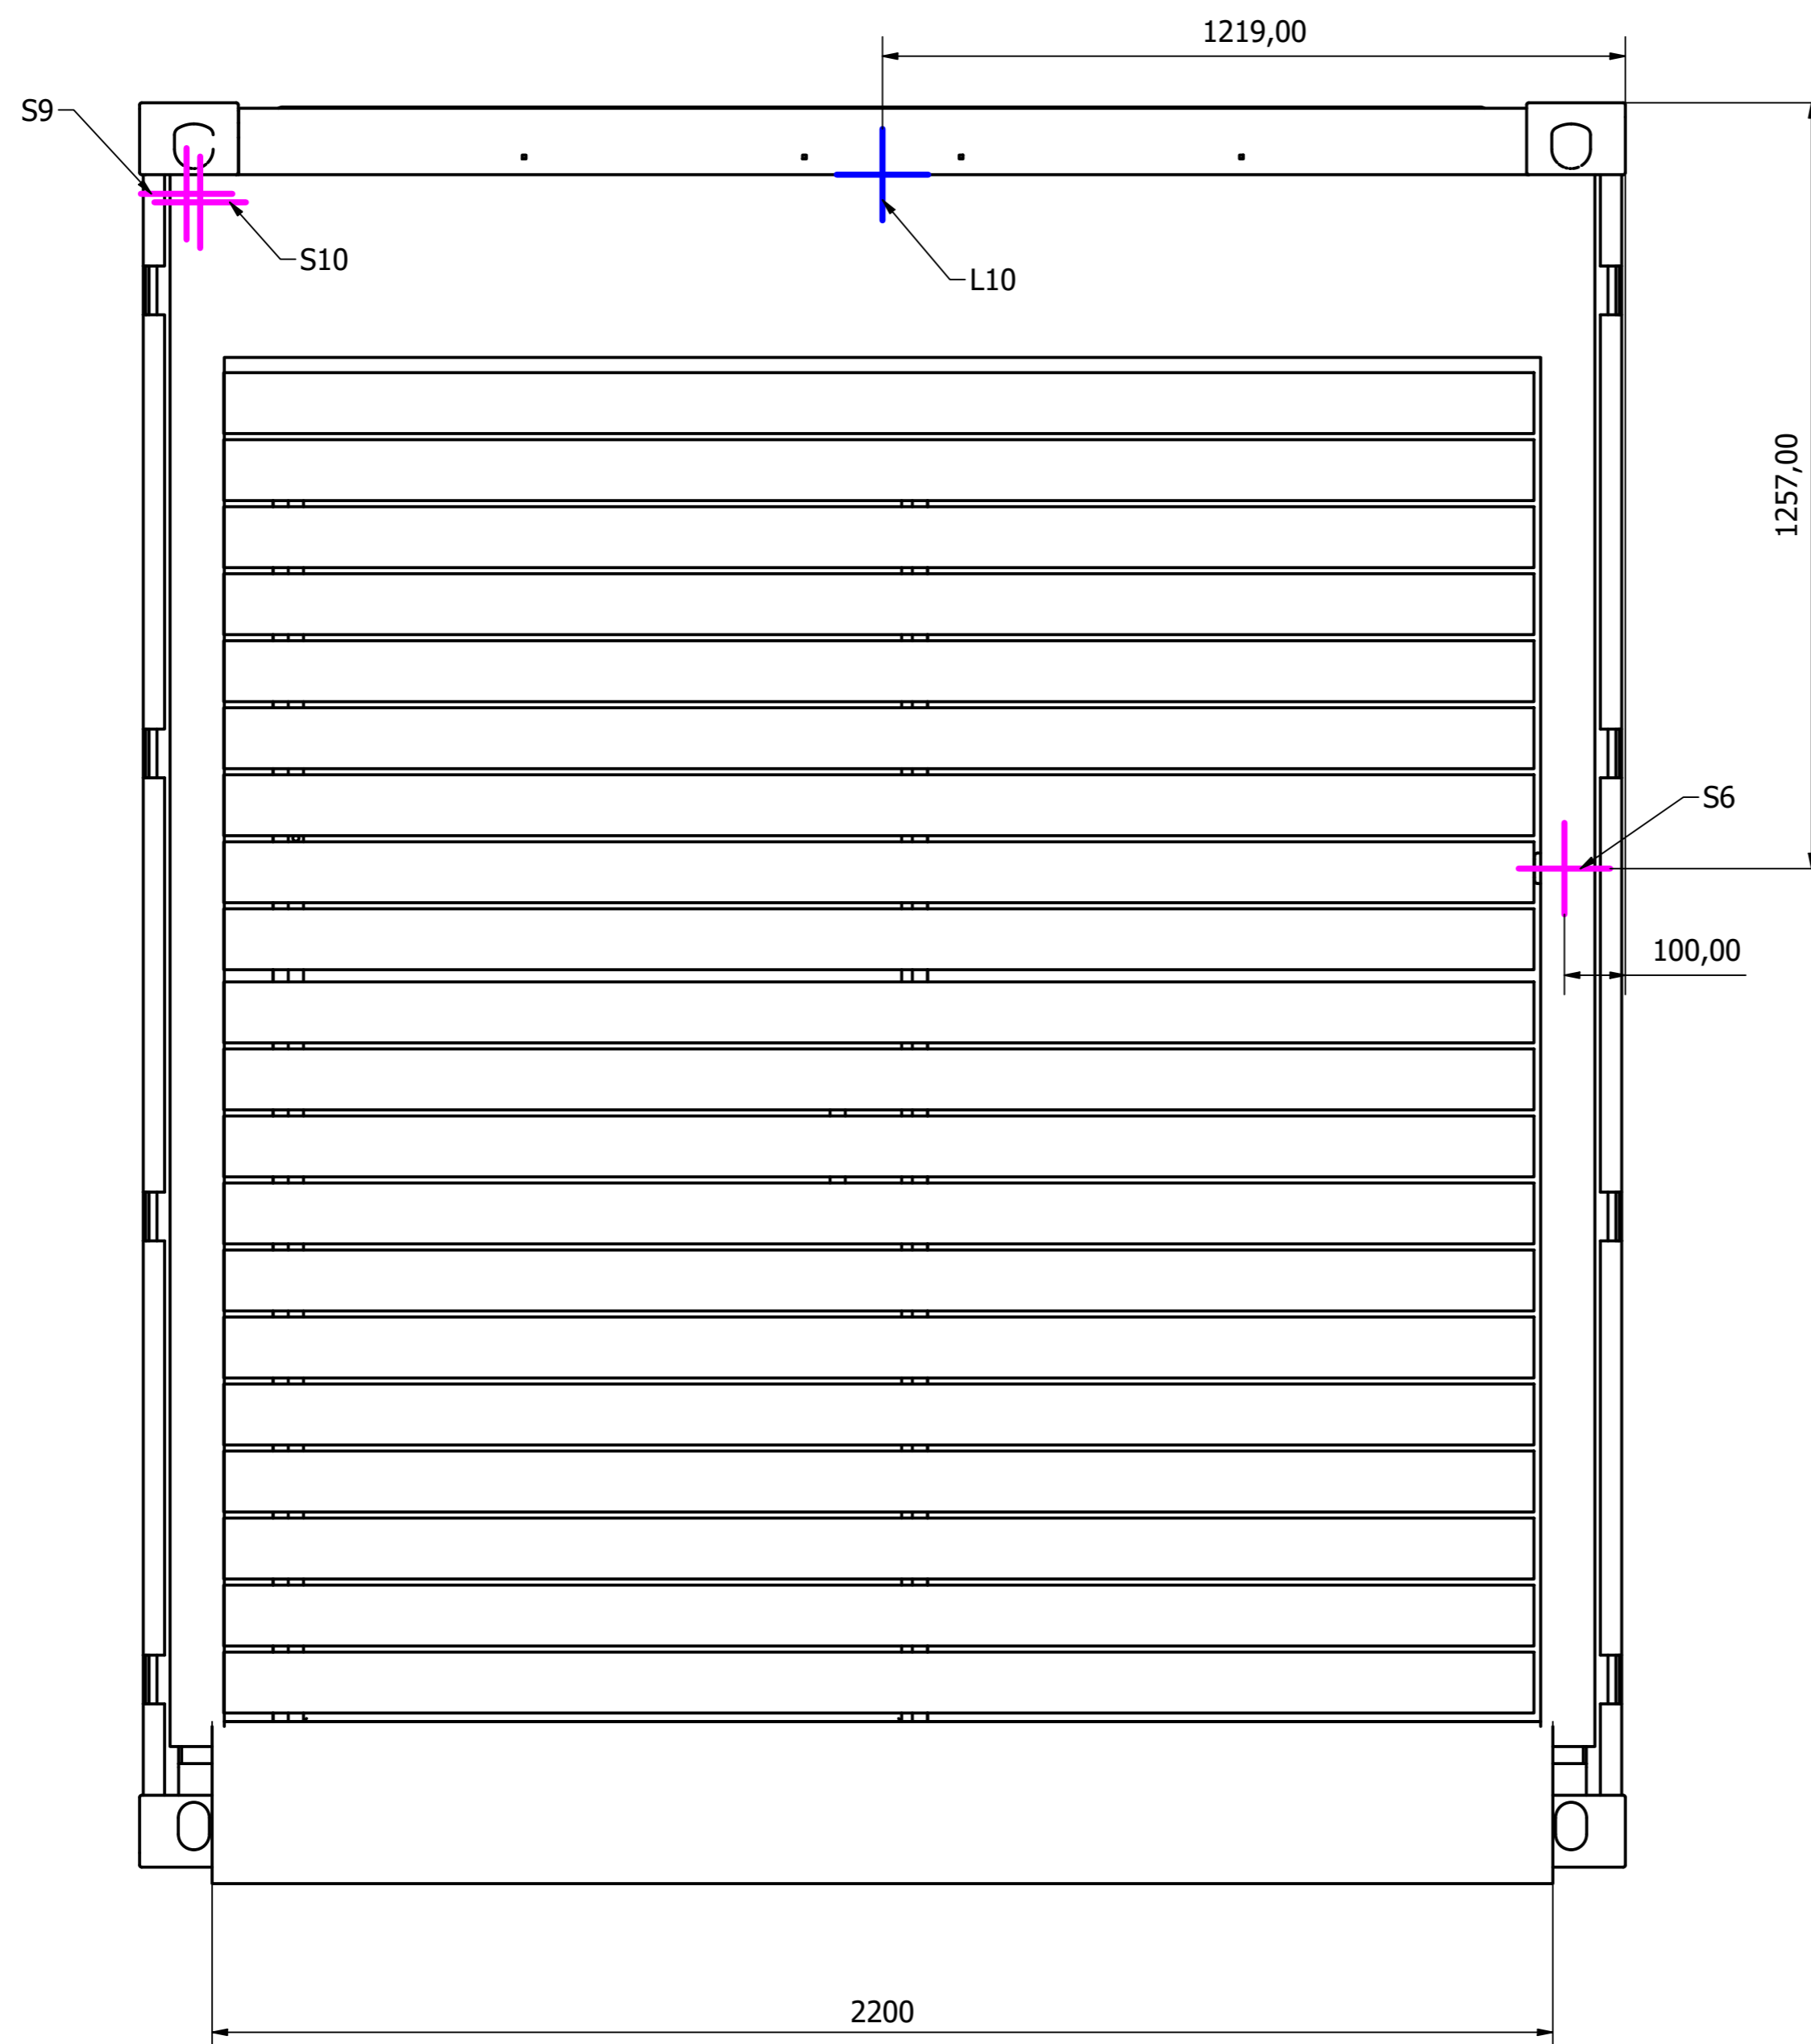

Przod\_roleta ( 1 : 10 )

Nr	Opis	dokąd
L1	Kamera narożnik (koniec magazynu)	Szafa Rack
L2	Czytnik RFID na wejściu do magazynu	Szafa Rack
L3	Kamera na wejściu do magazynu	Szafa Rack
L4	Kamera w śluzie	Szafa Rack
L5	Kamera w przedsionku	Szafa Rack
L6	Kamera nad biurkiem	Szafa Rack
L7	Komputer pod blatem	Szafa Rack
L8	Mojix	Szafa Rack
L9	Zebra pod blatem	Szafa Rack
L10	Kamera przed roletą	Szafa Rack
L11	Kamera na zewnątrz z tyłu	Szafa Rack
L12	Kamera na zewnątrz z przodu	Szafa Rack
L13	Serwisowy	Szafa Rack
L14	Telefon IP	Szafa Rack
Z0	Zasilanie zew	Rozłącznik główny
Z1	Lampa na końcu magazynu	bezpiecznik nadprądowy 1
Z2	Lampa na środku magazynu	bezpiecznik nadprądowy 1
Z3	Lampa na przodzie magazynu	bezpiecznik nadprądowy 1
Z4	Lampa nad biurkiem	bezpiecznik nadprądowy 1
Z5	Lampa w śluzie	bezpiecznik nadprądowy 1
Z6	Lampa w przedsionku	bezpiecznik nadprądowy 2
Z7	Monitor	Szafa Rack
Z8	Gniazdka 230V + USB	bezpiecznik nadprądowy 3
Z9	Komputer pod blatem plus mojix	listwa za ups w szafie rack
Z10	Lampa zewnętrzna z przodu po prawej	bezpiecznik nadprądowy 2
Z11	Lampa zewnętrzna z tyłu po prawej	bezpiecznik nadprądowy 2
Z12	Lampa zewnętrzna z przodu po lewej	bezpiecznik nadprądowy 2
Z13	Lampa zewnętrzna z tyłu po lewej	bezpiecznik nadprądowy 2
Z14	Zasilanie rolety	listwa za ups w szafie rack
Z15	Zasilanie klimy przedniej	bezpiecznik nadprądowy 4
Z16	Zasilanie klimy tylnej	bezpiecznik nadprądowy 4
Z17	Zasilanie szafy RACK	bezpiecznik nadprądowy 5
Z18	Zasilanie Centrali	bezpiecznik nadprądowy 5
Z19	Zasilanie między RACK, a elektryczną	bezpiecznik nadprądowy 5
S1	Czujnik dymu w magazynie	centrala
S2	Czujnik ruchu w magazynie	centrala
S3	Czujnik dymu w śluzie	centrala
S4	Czujnik ruchu w śluzie	centrala
S5	Kontaktron + rygiel magazyn	Szafa Rack
S6	Klawiatura z zewnątrz	do komputera
S7	Komputer do elektrycznej	Szafa Rack
S8	Kontaktron + rygiel zew	Szafa Rack
S9	Lampka RGB przed roletą	Szafa Rack
S10	Czujnik ruchu przed roletą	Szafa Rack
S11	Syrena alarmowa	centrala
S12	Kontaktron w oknie oddawczym	Szafa Rack
S13	Elektromagnes w przedsionku	Szafa Rack
S14	Elektromagnes w śluzie	Szafa Rack
S15	Satel klawiatura	centrala
S16	Roleta	Szafa Rack
S17	Między RACK, a centralą	
A1	Turboantena	do L8
A2	Antena pod blatem	do L9
A3	Antena przy nodze biurka	do L8
A4	Antena na prawej ścianie bliżej biurka	do L8
A5	Antena na prawej ścianie	do L8
A6	Antena na ścianie przedniej	do L8
A7	Antena w magazynie bliżej czytnika	do L2
A8	Antena w magazynie dalej od czytnika	do L2
K1	Koryto kablowe	Z7 do Z9