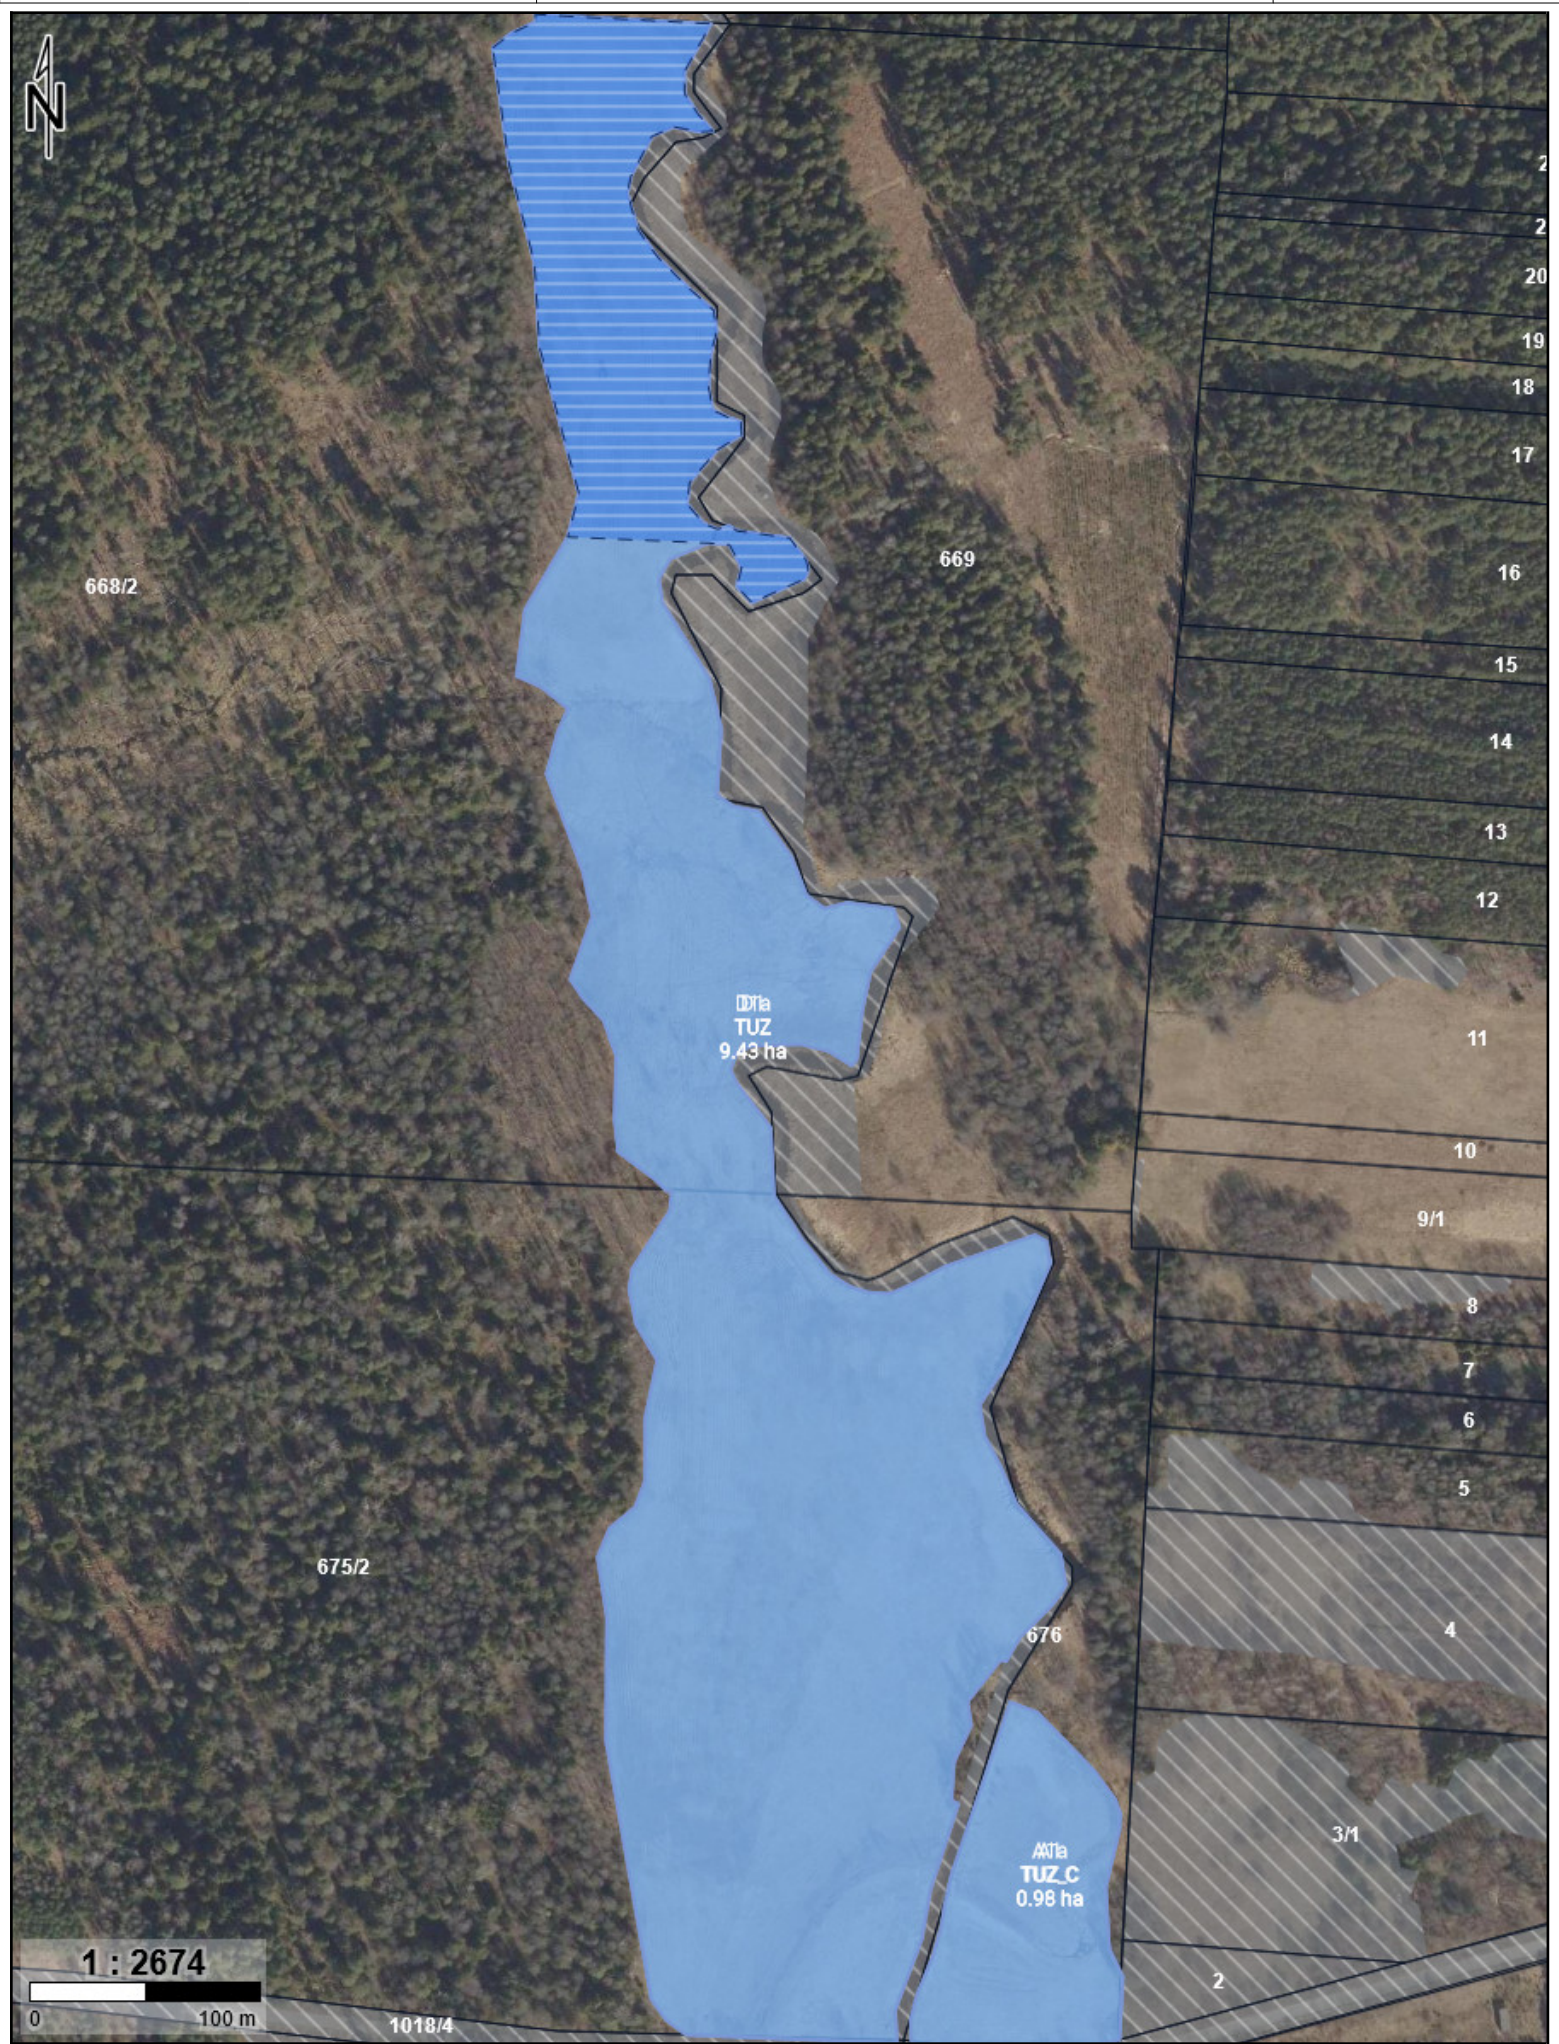

Nr mapy 2/8

Numer producenta 051942064  
Nazwa Nadleśnictwo Dojlidy

Działki Rolne:  
C, C1, C1a  
DzRef: 677/2

Nr mapy 3/8

Numer producenta 051942064  
Nazwa Nadleśnictwo Dojlidy

Działki Rolne:  
D, D1, D1a  
DzRef: 668/2, 675/2

Nr mapy 4/8

Numer producenta 051942064  
Nazwa Nadleśnictwo Dojlidy

Działki Rolne:  
E, E1, E1a  
DzRef: 609

Nr mapy 5/8

E1a  
TUZ  
0.92 ha

1 : 596

Numer producenta 051942064  
Nazwa Nadleśnictwo Dojlidy

Działki Rolne:  
F, F1, F1a  
DzRef: 619, 620

Nr mapy 6/8

Numer producenta 051942064  
Nazwa Nadleśnictwo Dojlidy

Działki Rolne:  
G, G1, G1a  
DzRef: 625/12

Nr mapy 7/8

Numer producenta 051942064  
Nazwa Nadleśnictwo Dojlidy

Działki Rolne:  
H, H1, H1a  
DzRef: 677/2

Nr mapy 8/8