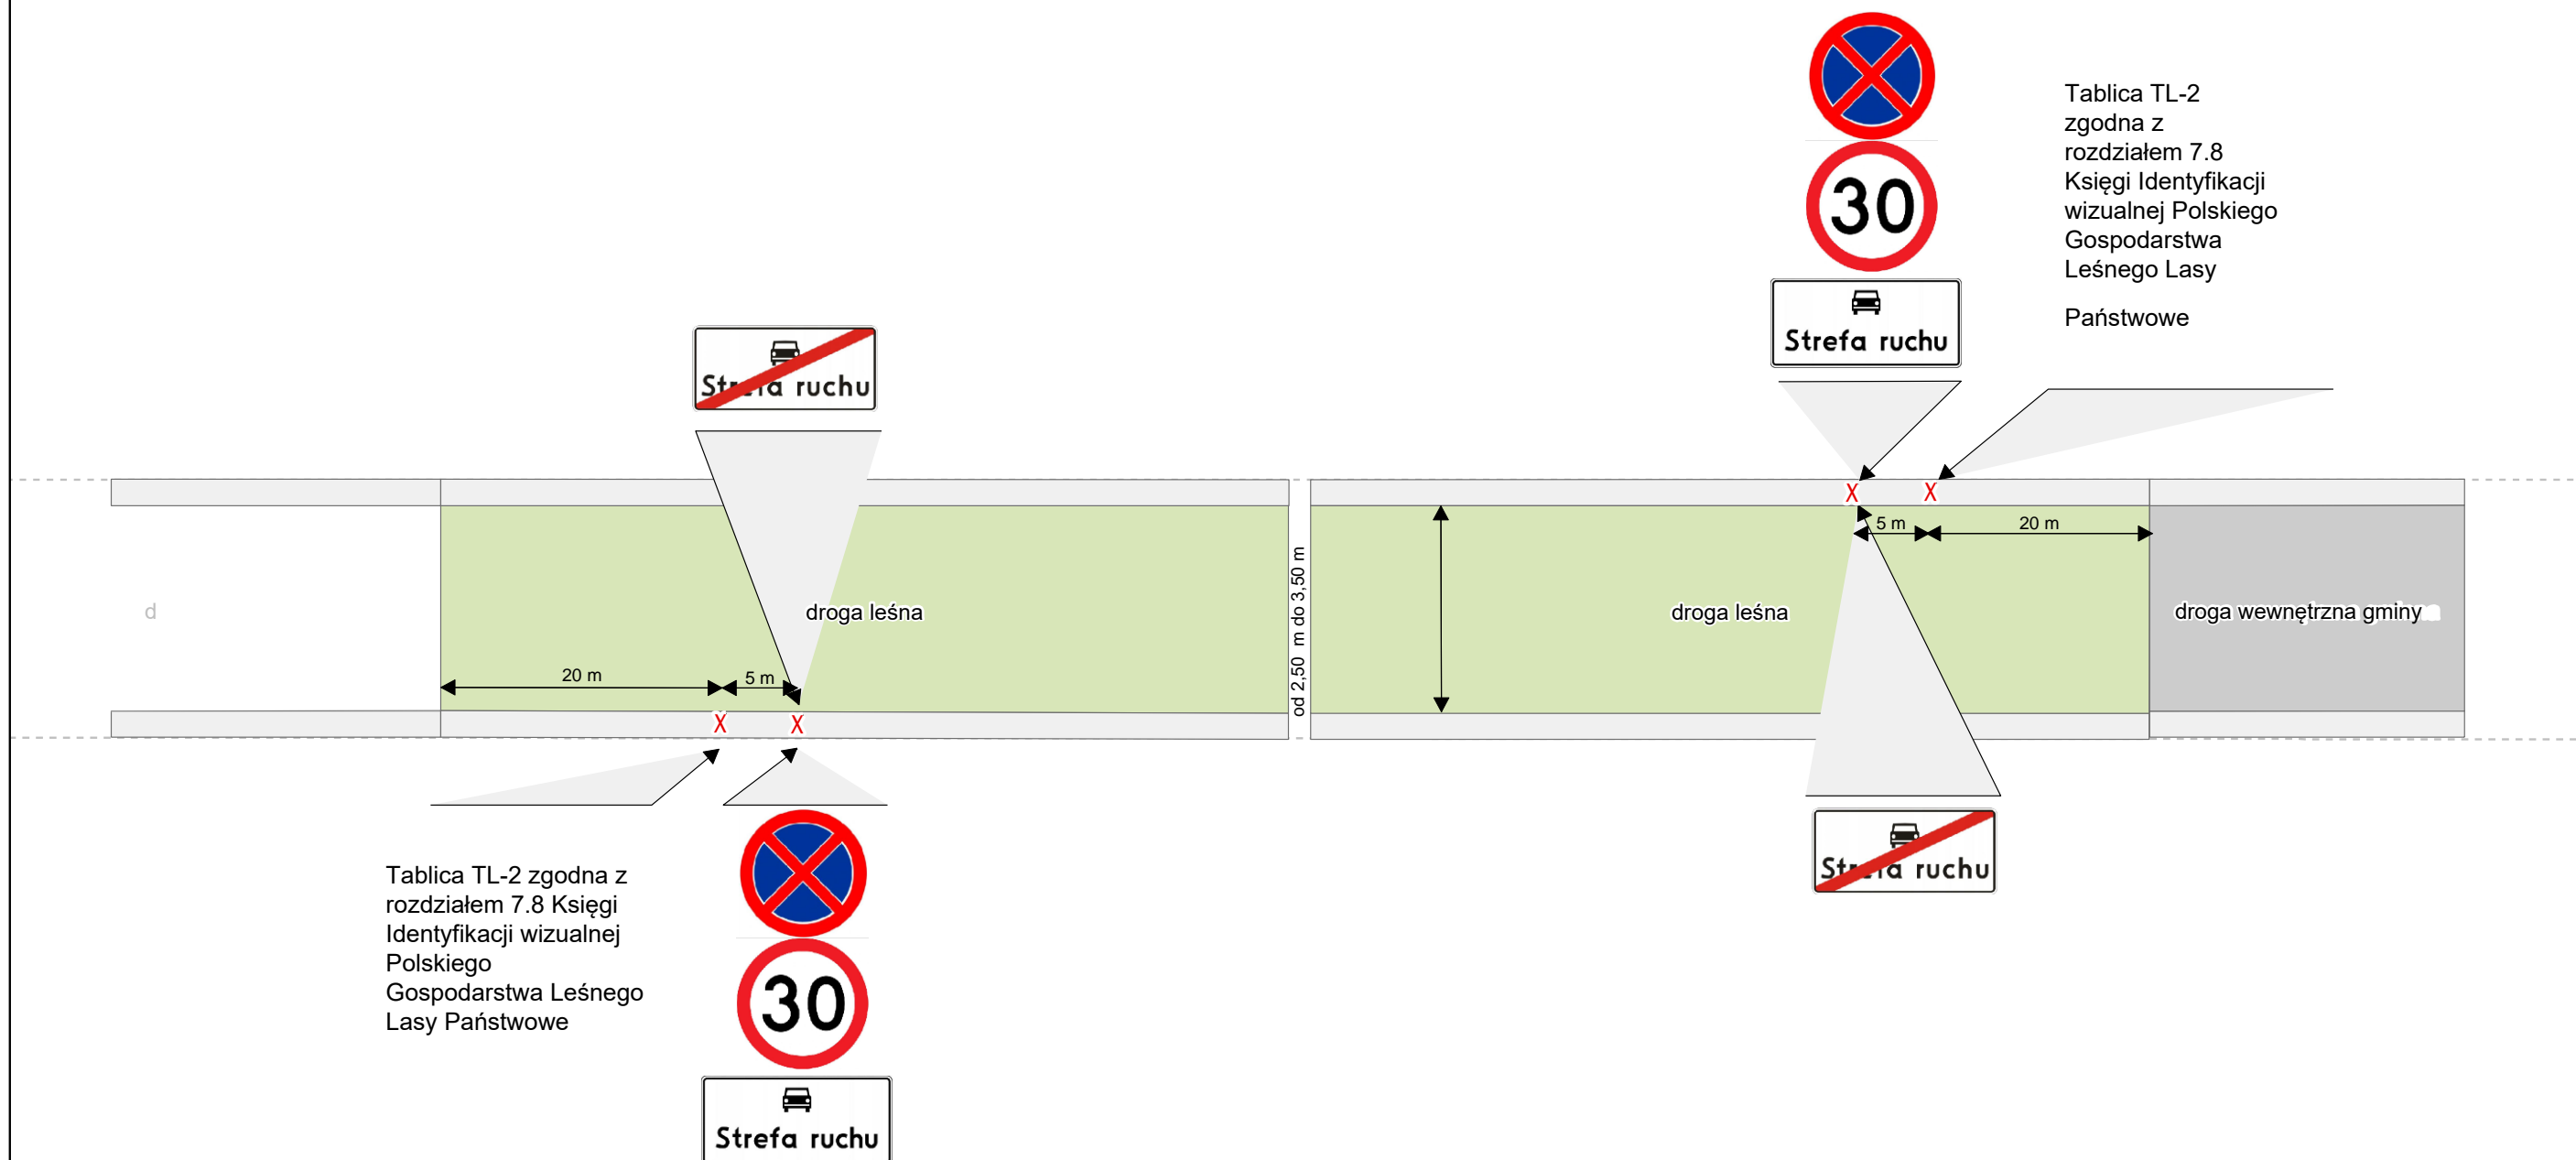

PLAN SYTUACYJNY

Skala 1 : 1 000

Nadleśnictwo Mrągowo, Leśnictwo Boże- droga leśna
udostępniona do ruchu publicznego - dojazd do zabudowy
rozproszonej w miejscowości Wyszembork

Parametry geometrii drogi:

- szerokość jezdni od 2,50 m do 3,5 m
- długość drogi 130 m