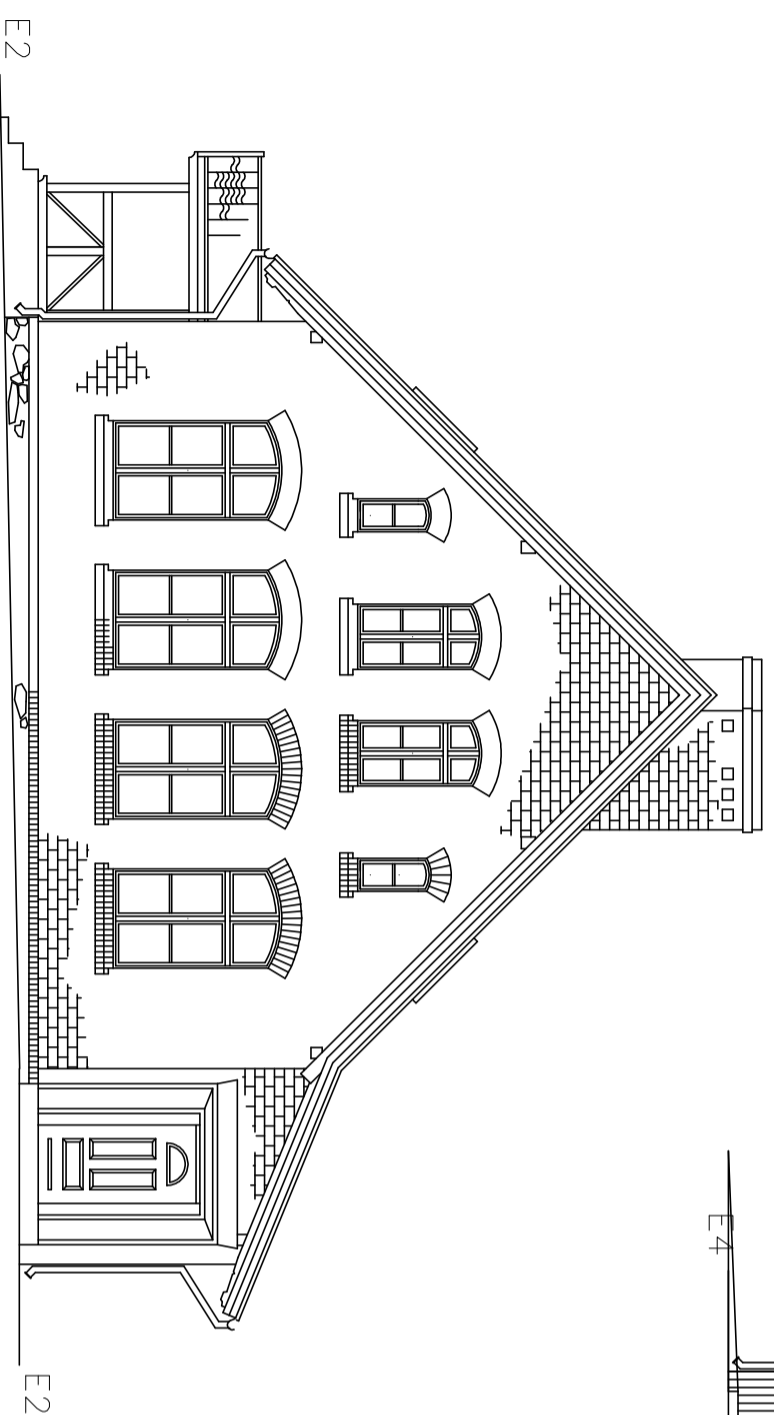

ELEWACJA 4

ELEWACJA 2

W-ART
 Centrum Zabezpieczenia Budowli
 ul. Zodiakalna 5
 10-712 Olsztyn
 tel. (89) 535 97 92
 internet: www.w-art.com.pl
 e-mail: info@w-art.com.pl

W-ART

TEMAT: Remont budynku
 ośrodka wczasowego UW-M w Bałdach

DATA:
 IX 2021

RYSUNEK: Elewacja 2, Elewacja 4

SKALA:
 1:100

Projektował: dr hab. inż. Robert Wójcik,
 prof. nadzw.
 Nr uprawnień: nr ew.260/82/Ol.; 5/94/Ol.
 Asystent: mgr inż. Maria Tunikiewicz

NR RYS.:
 12