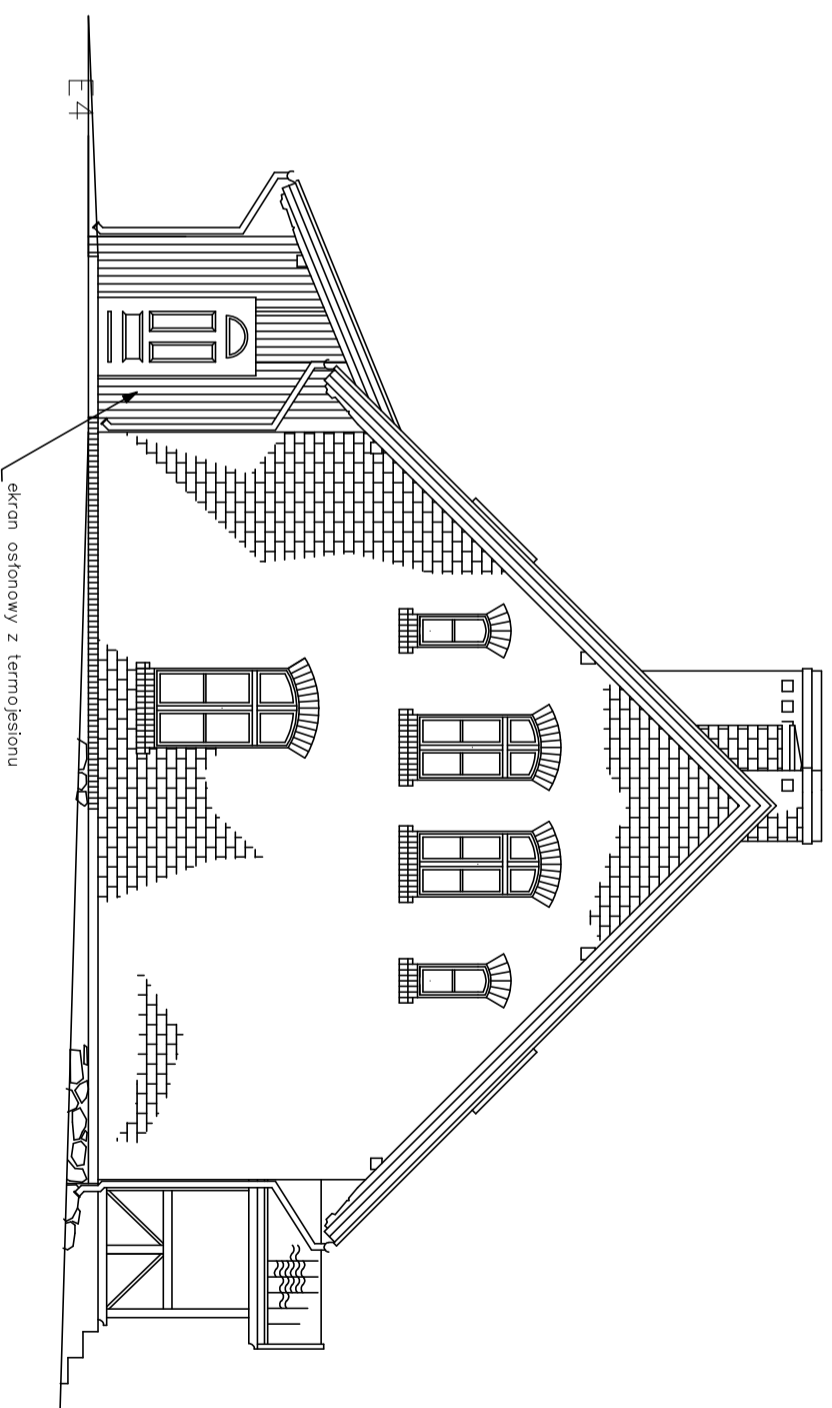

ELEWACJA 4

ELEWACJA 2

W-ART
 Centrum Zabezpieczenia Budowli
 ul. Zodiakalna 5
 10-712 Olsztyn
 tel. (89) 535 97 92
 internet: www.w-art.com.pl
 e-mail: info@w-art.com.pl

W-ART

TEMAT: Remont budynku
 ośrodka wczasowego UW-M w Bałdach

DATA:
 IX 2021

RYSUNEK: Elewacja 2, Elewacja 4

SKALA:
 1:100

Projektował: dr hab. inż. Robert Wójcik,
 prof. nadzw.
 Nr uprawnień: nr ew.260/82/Ol.; 5/94/Ol.
 Asystent: mgr inż. Maria Tunikiewicz

NR RYS.:
 12