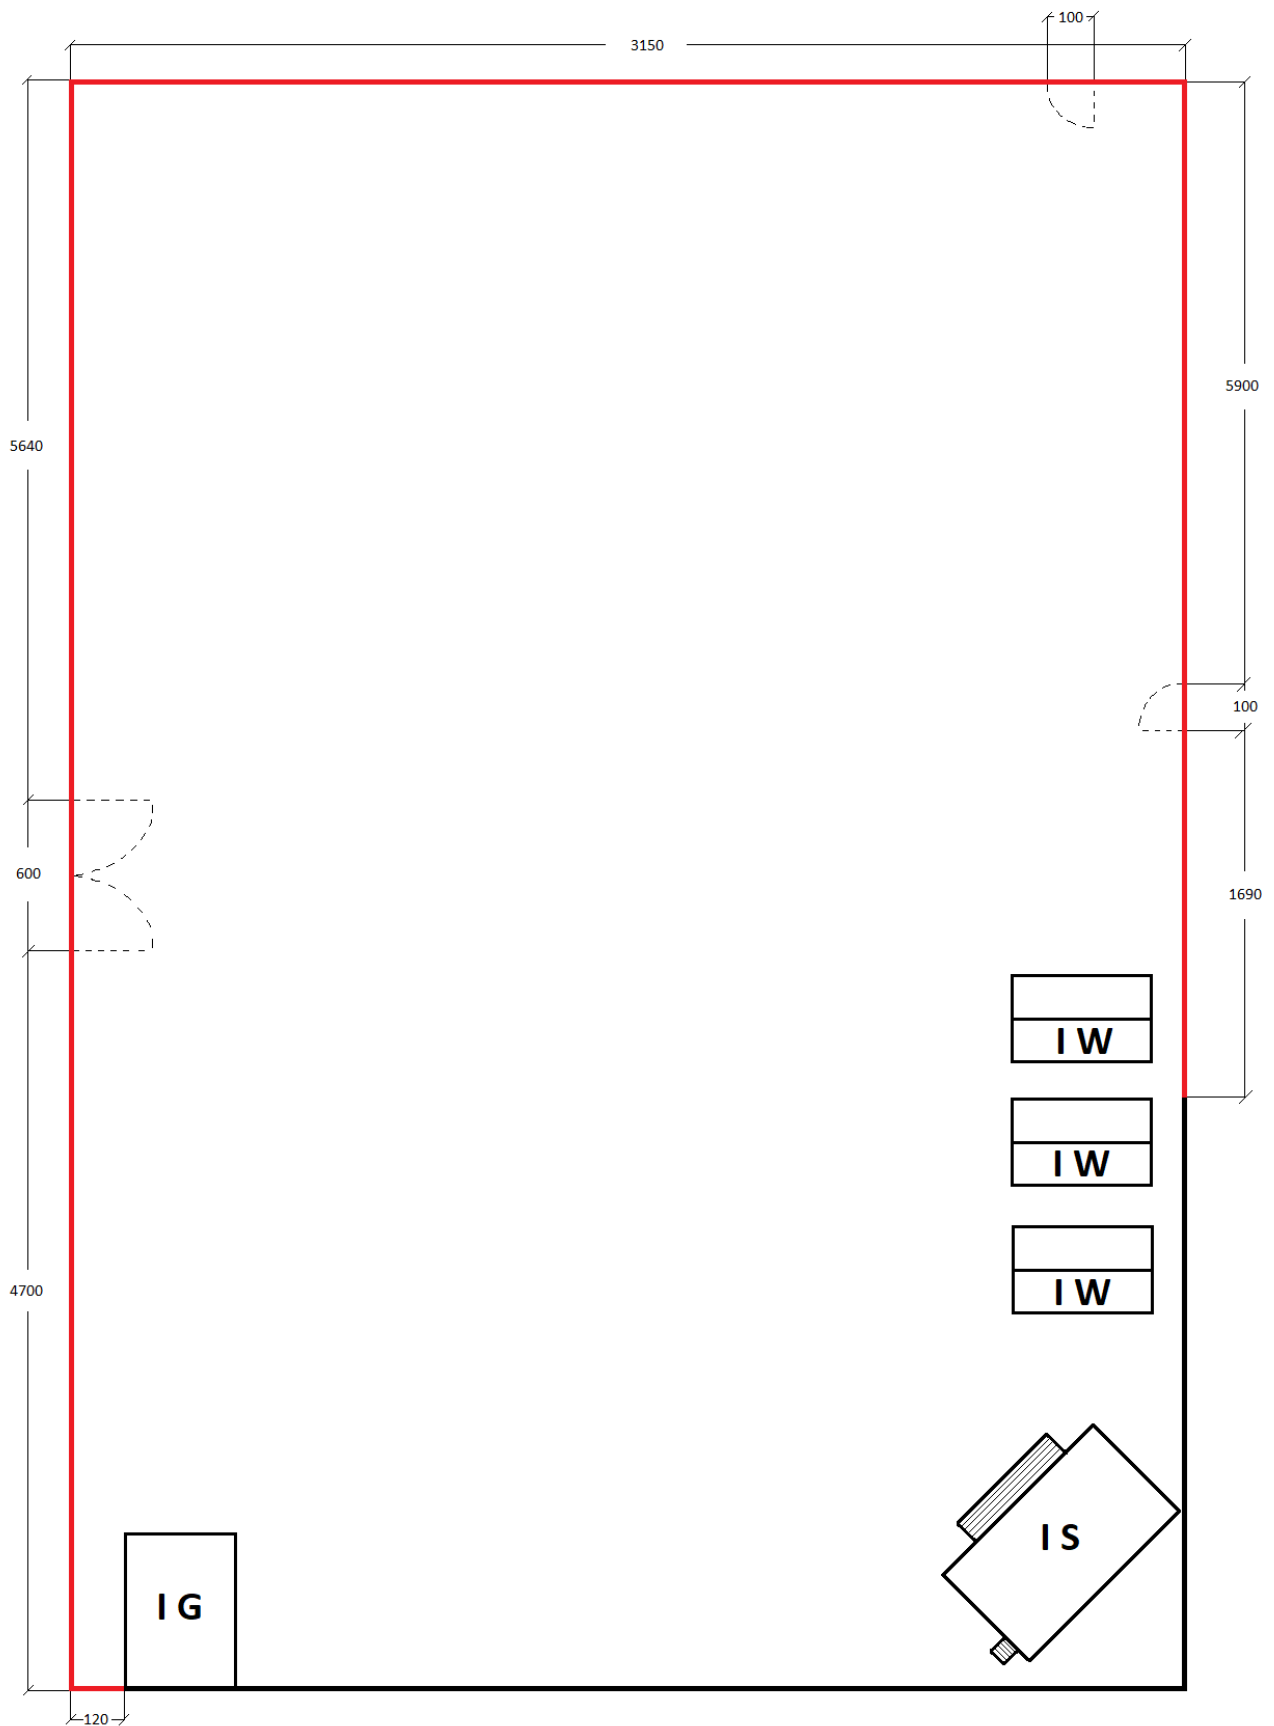

# Teren OSP w Bobrowie

## **Legenda:**

I G – istniejący garaż

I W – istniejąca wiata

I S – istniejąca scena

— – ogrodzenie do wykonania wraz z bramą i 2 furtkami