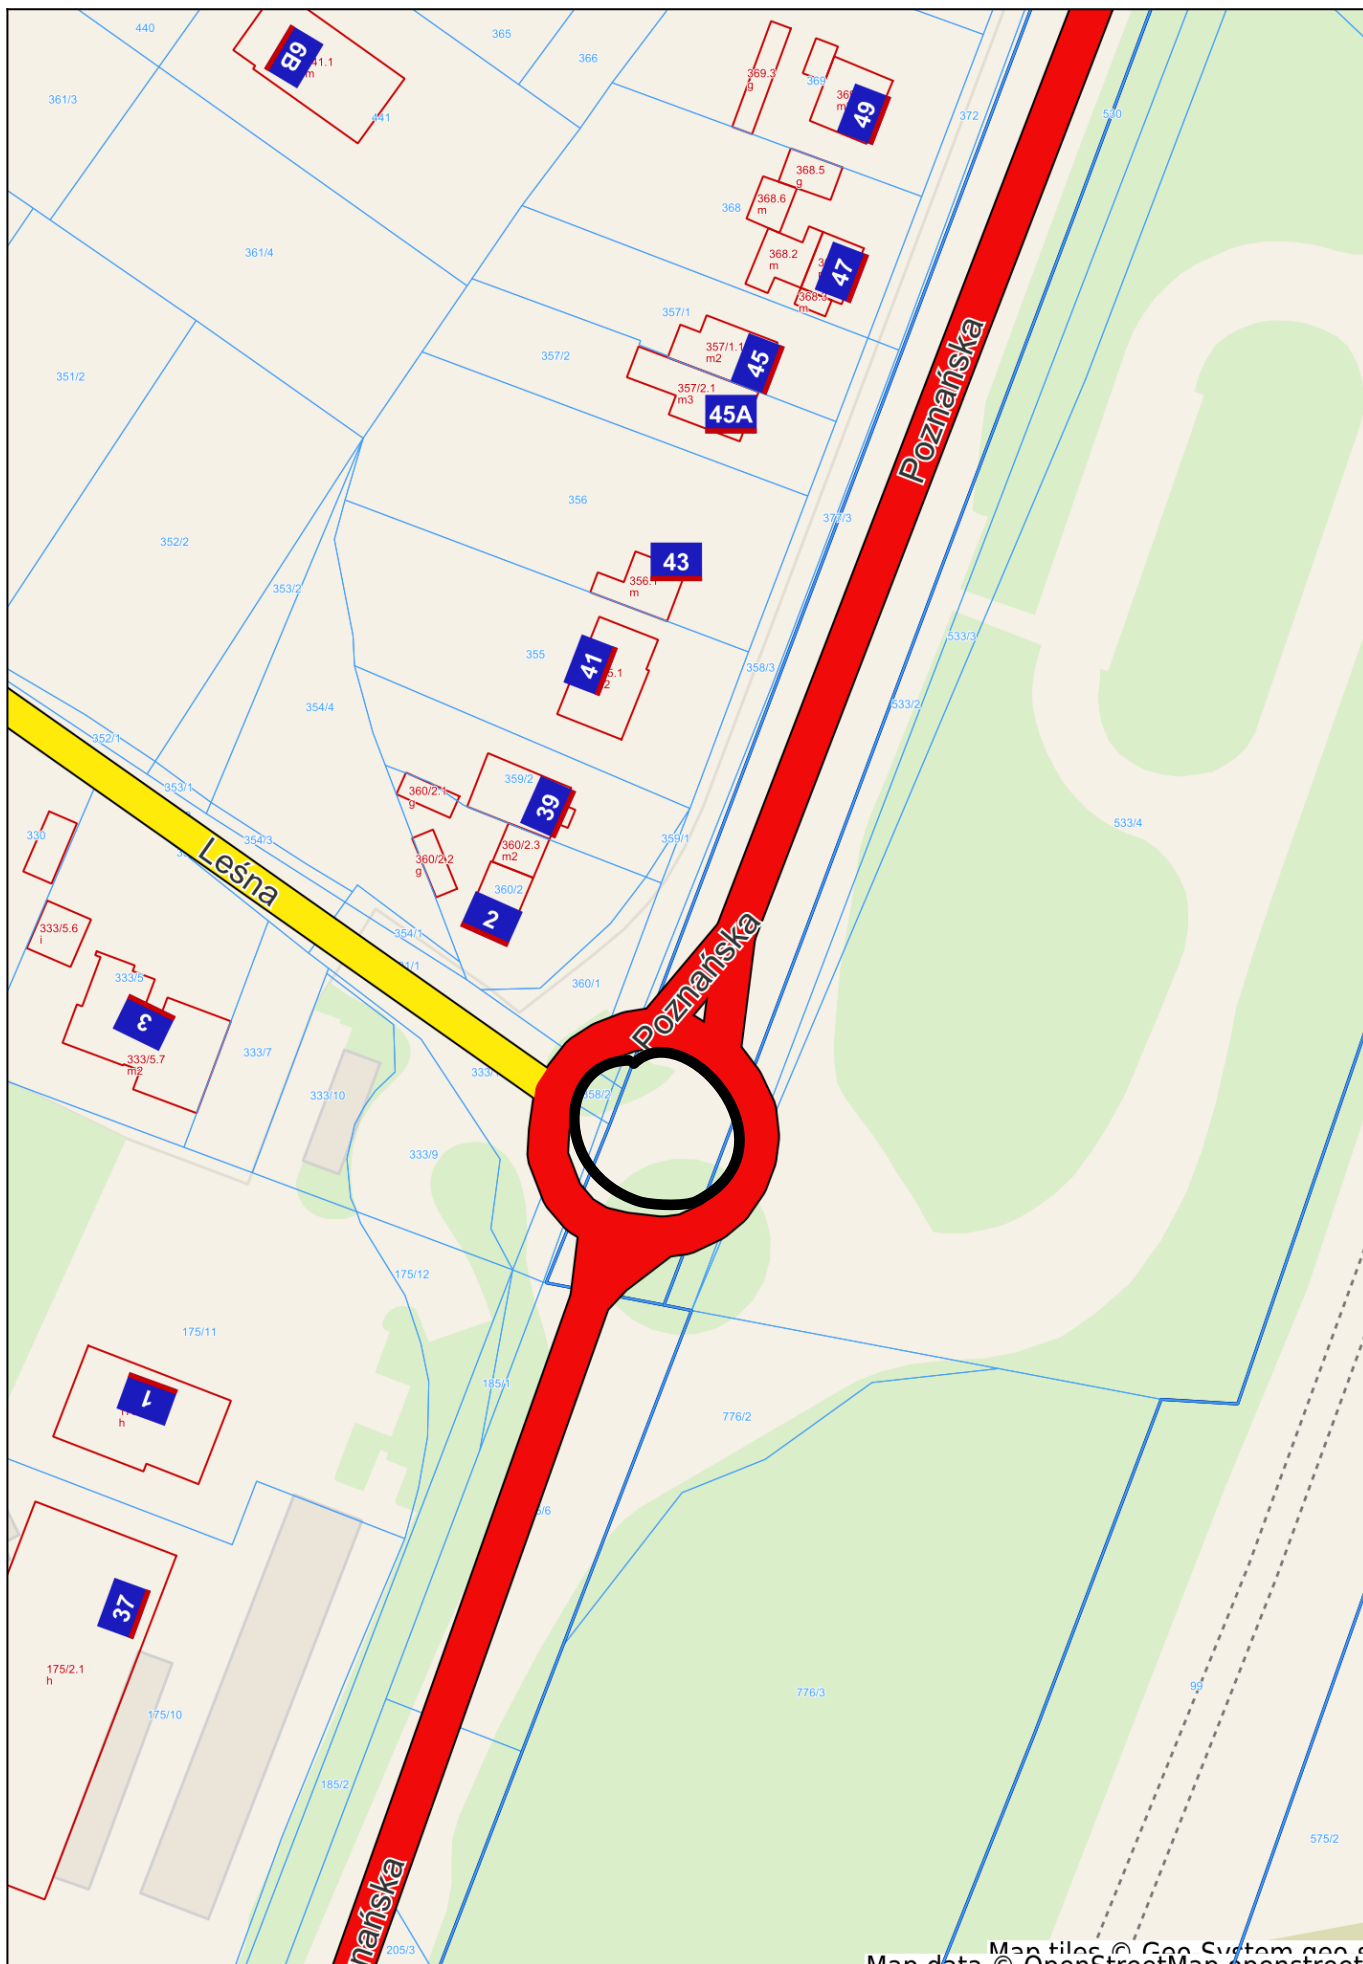

Komorniki - System Informacji Przestrzennej

Rondo Niepodległości w Łęczycy

skala 1 : 1000

Map data © OpenStreetMap contributors, Map tiles © Geo System geo