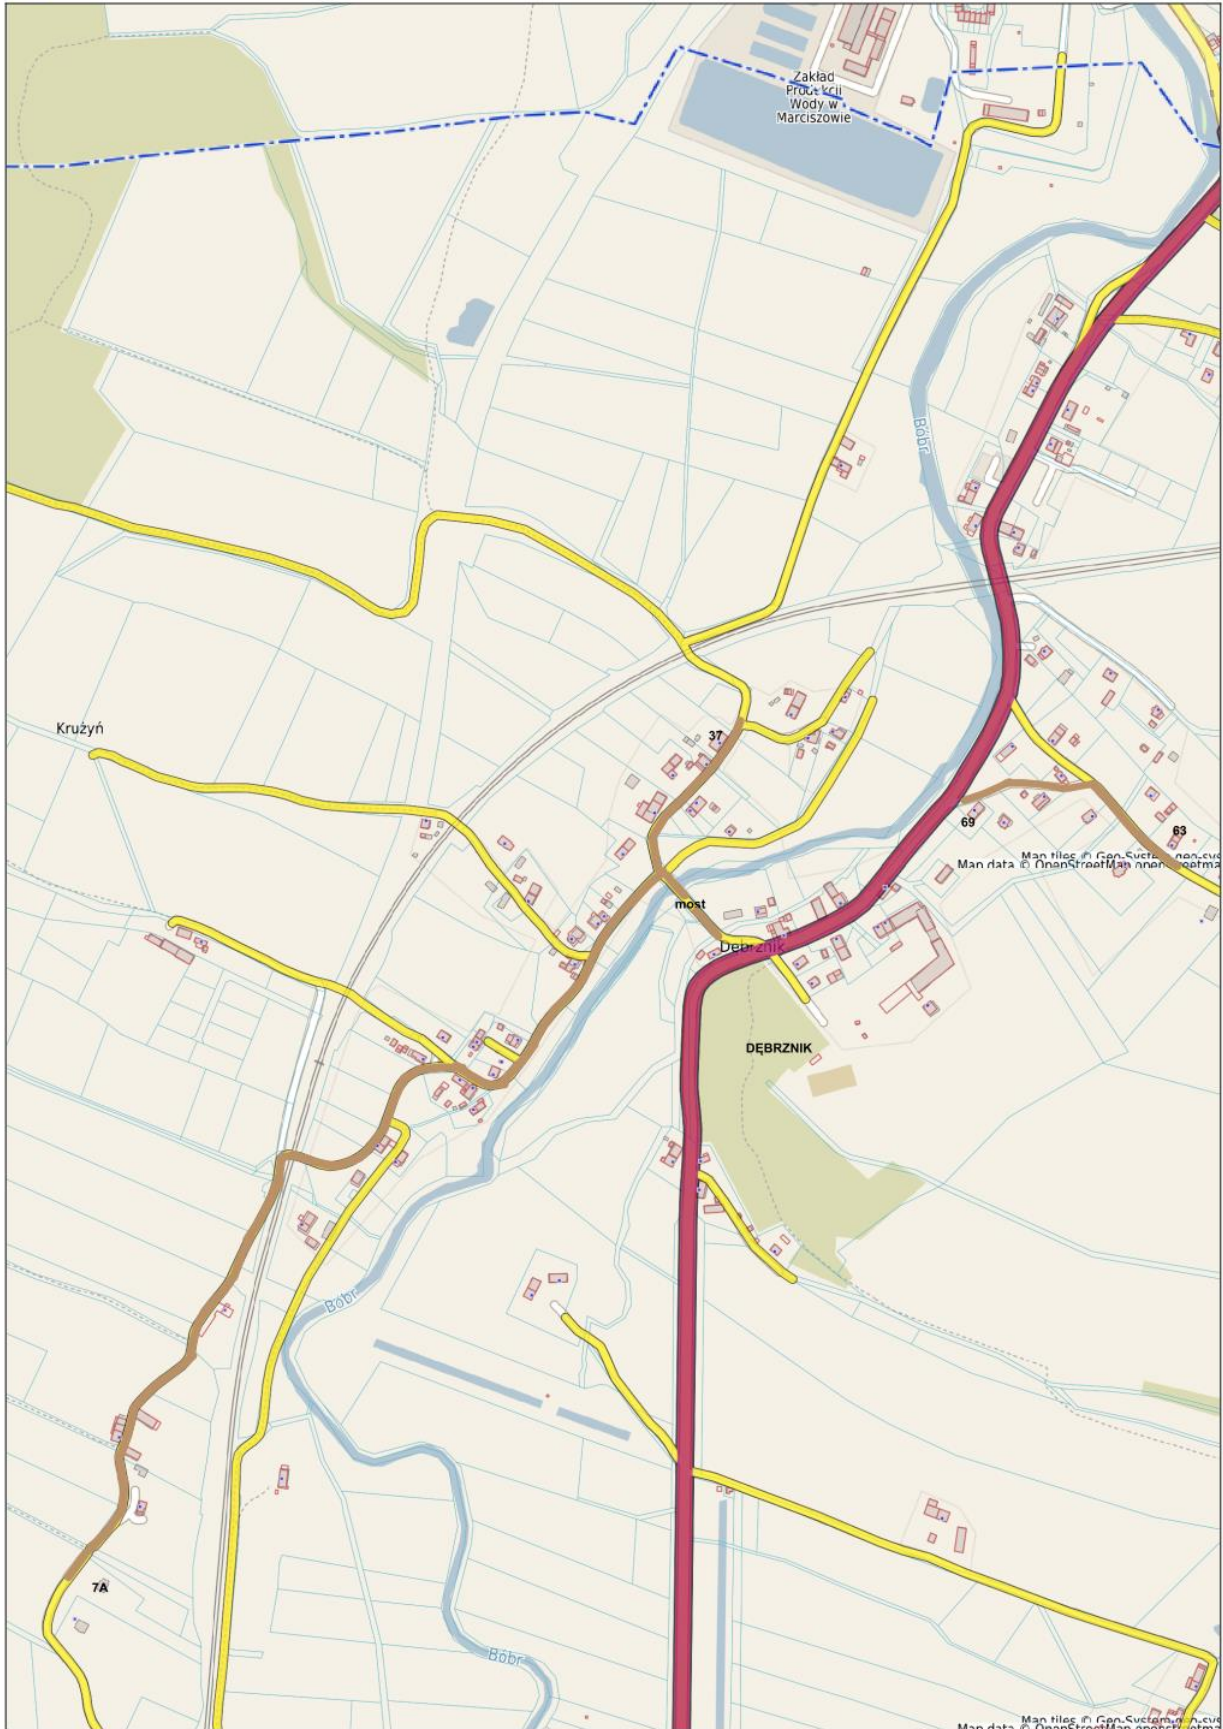

Kamienna Góra - System Informacji Przestrzennej
skala 1 : 5000

Kamienna Góra - System Informacji Przestrzennej
skala 1 : 5000

Kamienna Góra - System Informacji Przestrzennej

skala 1 : 5000

Kamienna Góra - System Informacji Przestrzennej
skala 1 : 5000

Kamienna Góra - System Informacji Przestrzennej
skala 1 : 5000

Kamienna Góra - System Informacji Przestrzennej

skala 1 : 10000

 drogi gminne

 drogi powiatowe

 droga wojewódzka