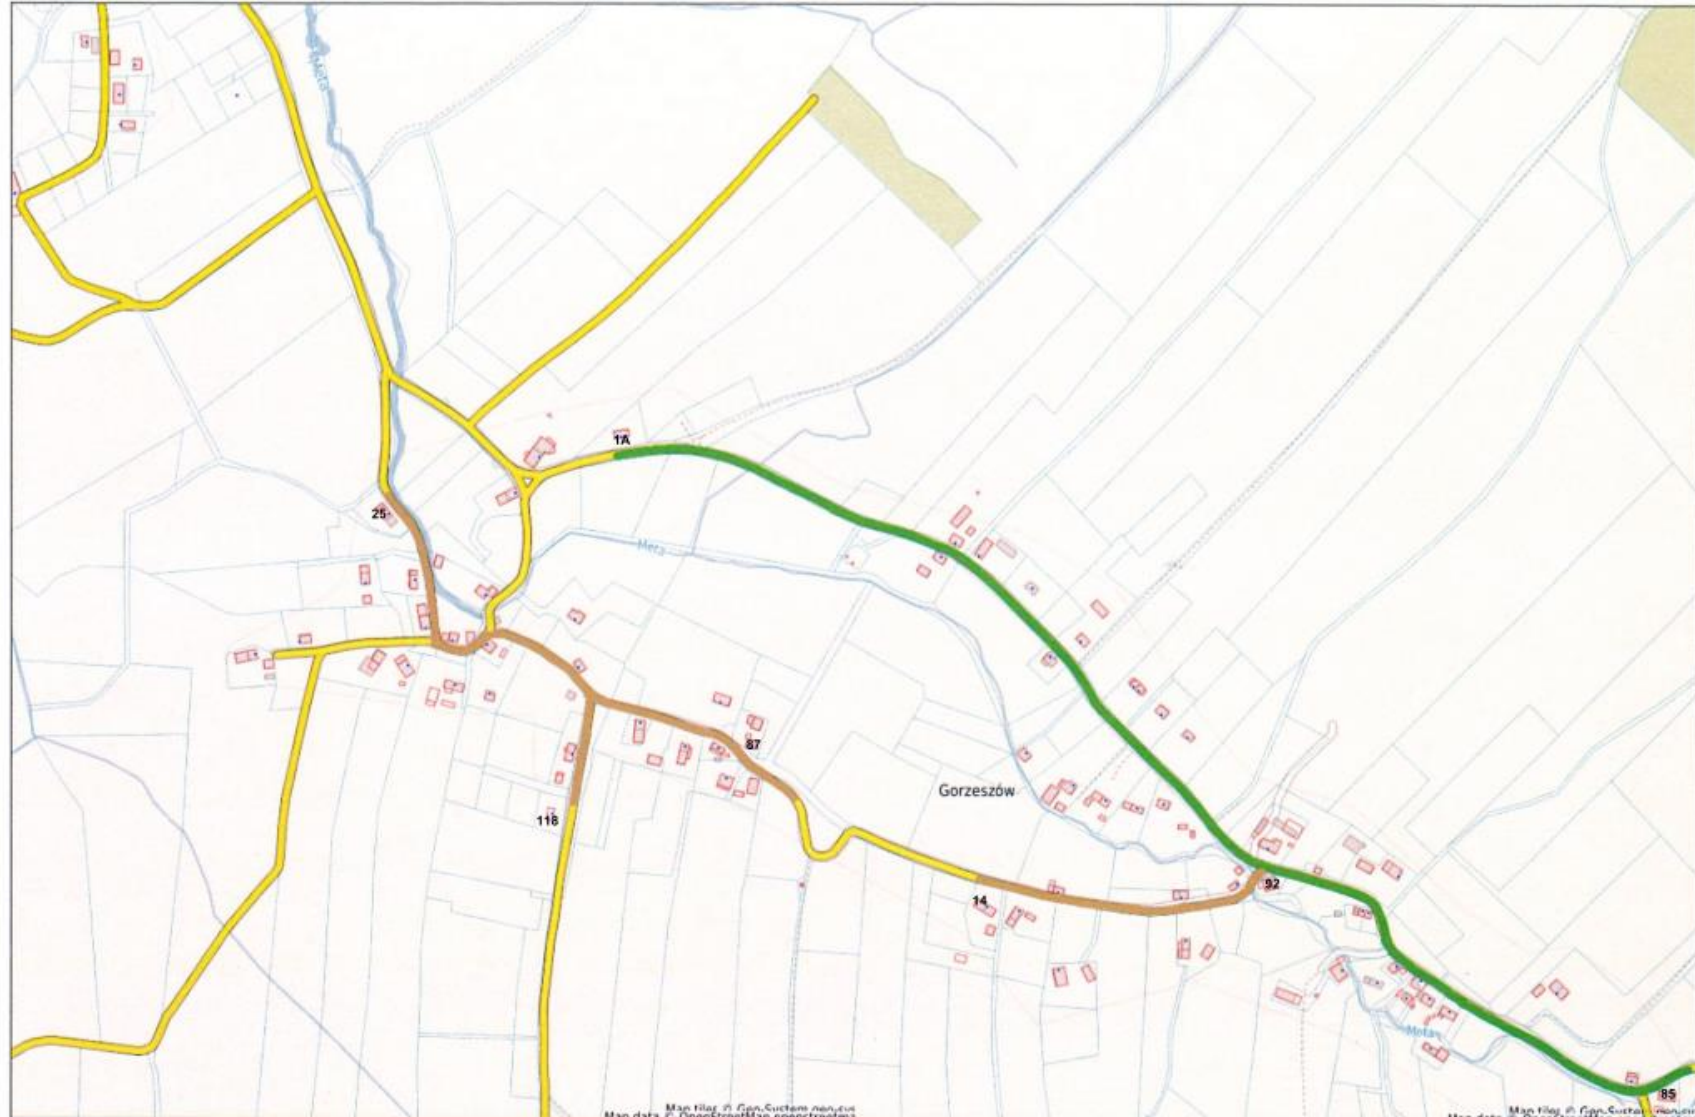

Kamienna Góra - System Informacji Przestrzennej
skala 1 : 5000

Kamienna Góra - System Informacji Przestrzennej
skala 1 : 5000

Kamienna Góra - System Informacji Przestrzennej

skala 1 : 5000

Kamienna Góra - System Informacji Przestrzennej
skala 1 : 5000

Kamienna Góra - System Informacji Przestrzennej
skala 1 : 5000

Kamienna Góra - System Informacji Przestrzennej

skala 1 : 10000

 drogi gminne

 drogi powiatowe

 droga wojewódzka