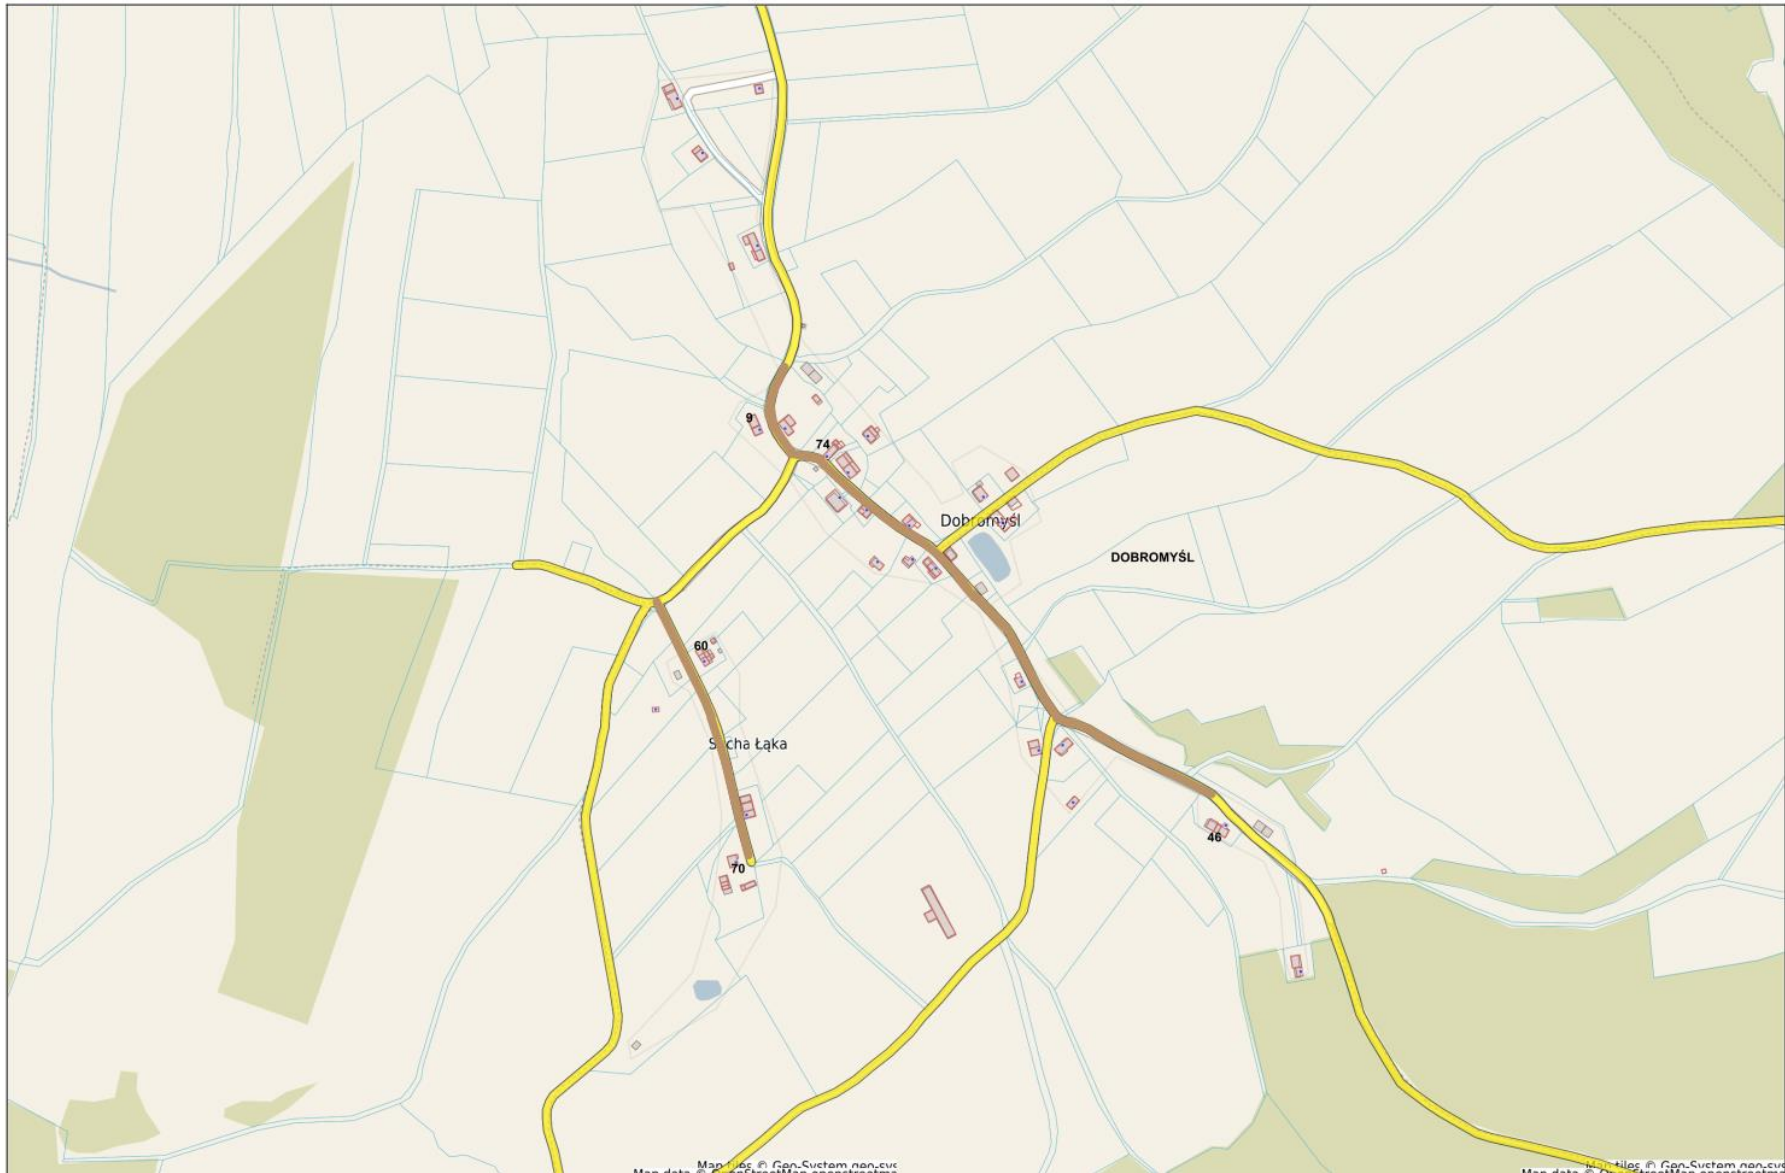

Kamienna Góra - System Informacji Przestrzennej
skala 1 : 5000

Kamienna Góra - System Informacji Przestrzennej
skala 1 : 5000

Kamienna Góra - System Informacji Przestrzennej

skala 1 : 5000

Kamienna Góra - System Informacji Przestrzennej
skala 1 : 5000

Kamienna Góra - System Informacji Przestrzennej
skala 1 : 5000

Kamienna Góra - System Informacji Przestrzennej

skala 1 : 10000

 drogi gminne

 drogi powiatowe

 droga wojewódzka