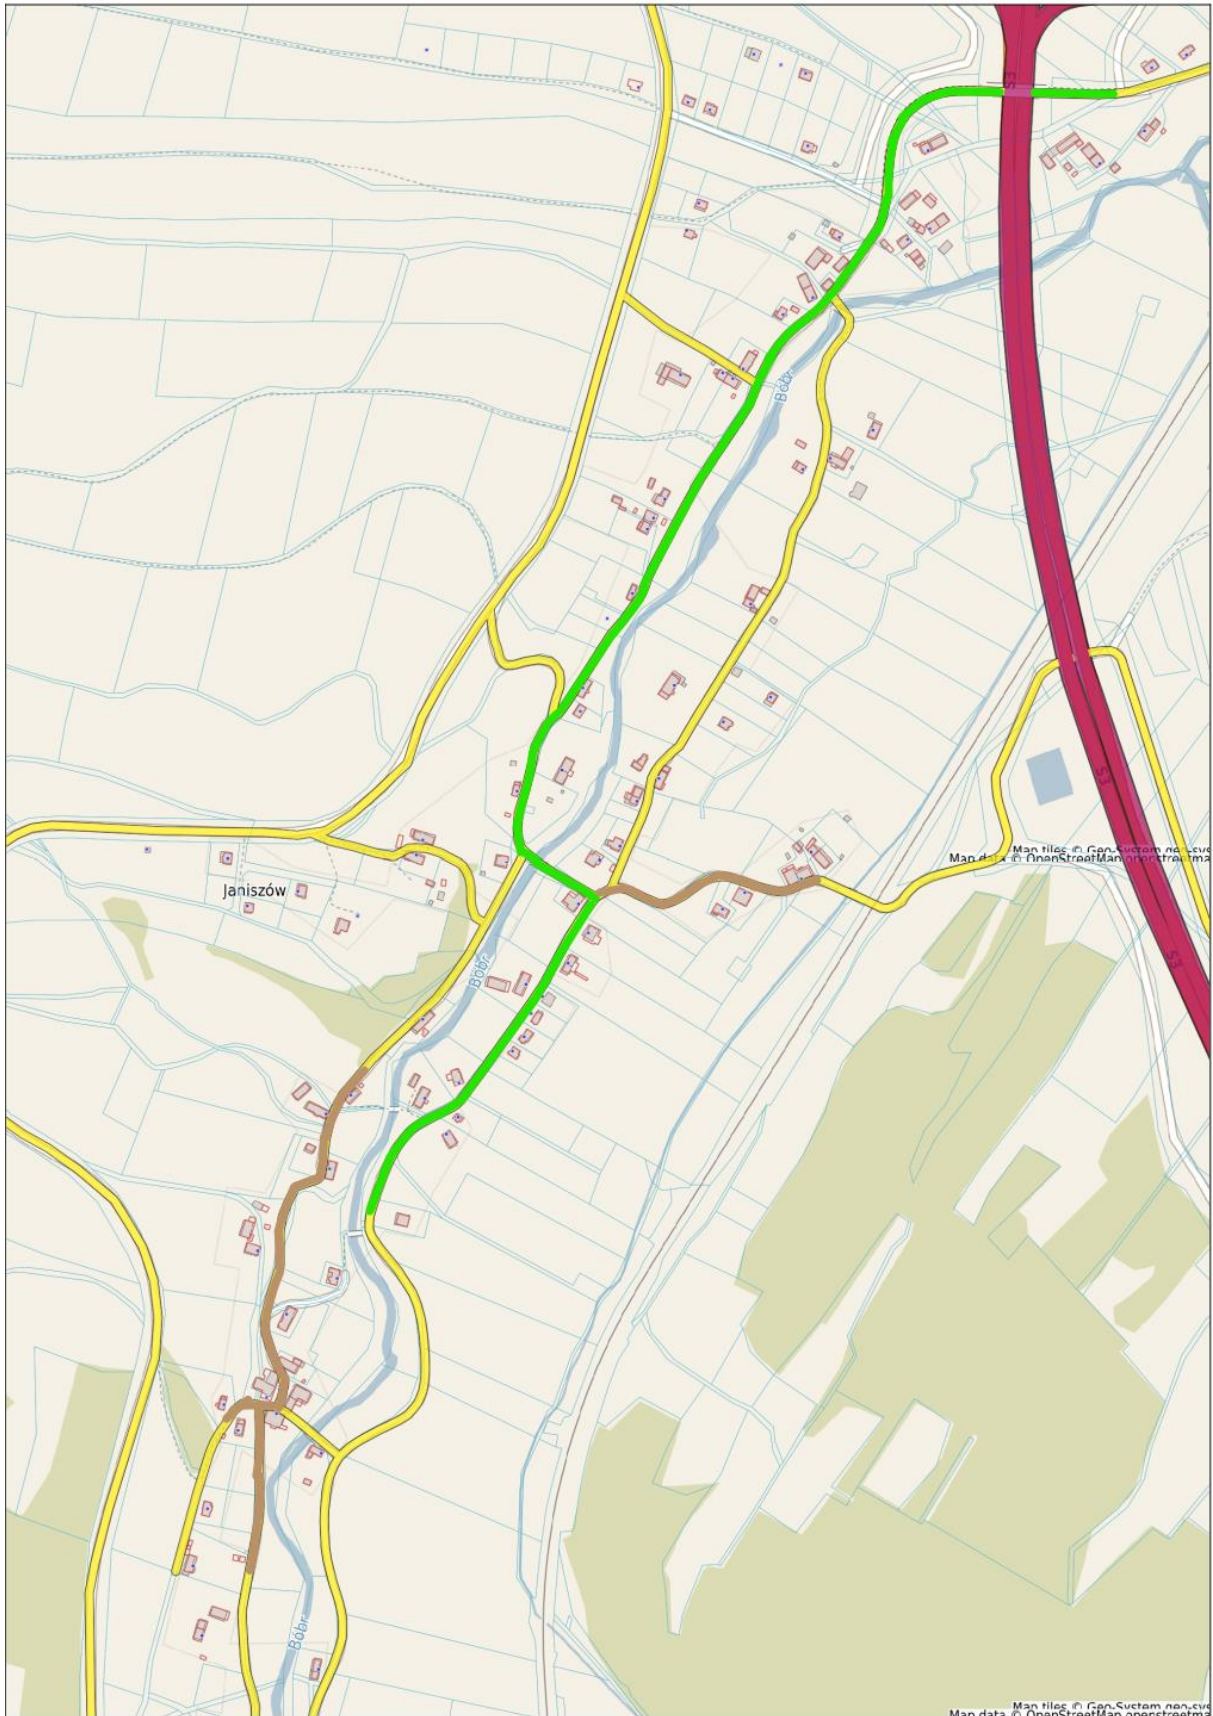

Kamienna Góra - System Informacji Przestrzennej
skala 1 : 5000

Kamienna Góra - System Informacji Przestrzennej
skala 1 : 5000

Kamienna Góra - System Informacji Przestrzennej

skala 1 : 5000

Kamienna Góra - System Informacji Przestrzennej
skala 1 : 5000

Kamienna Góra - System Informacji Przestrzennej
skala 1 : 5000

Kamienna Góra - System Informacji Przestrzennej

skala 1 : 10000

 drogi gminne

 drogi powiatowe

 droga wojewódzka