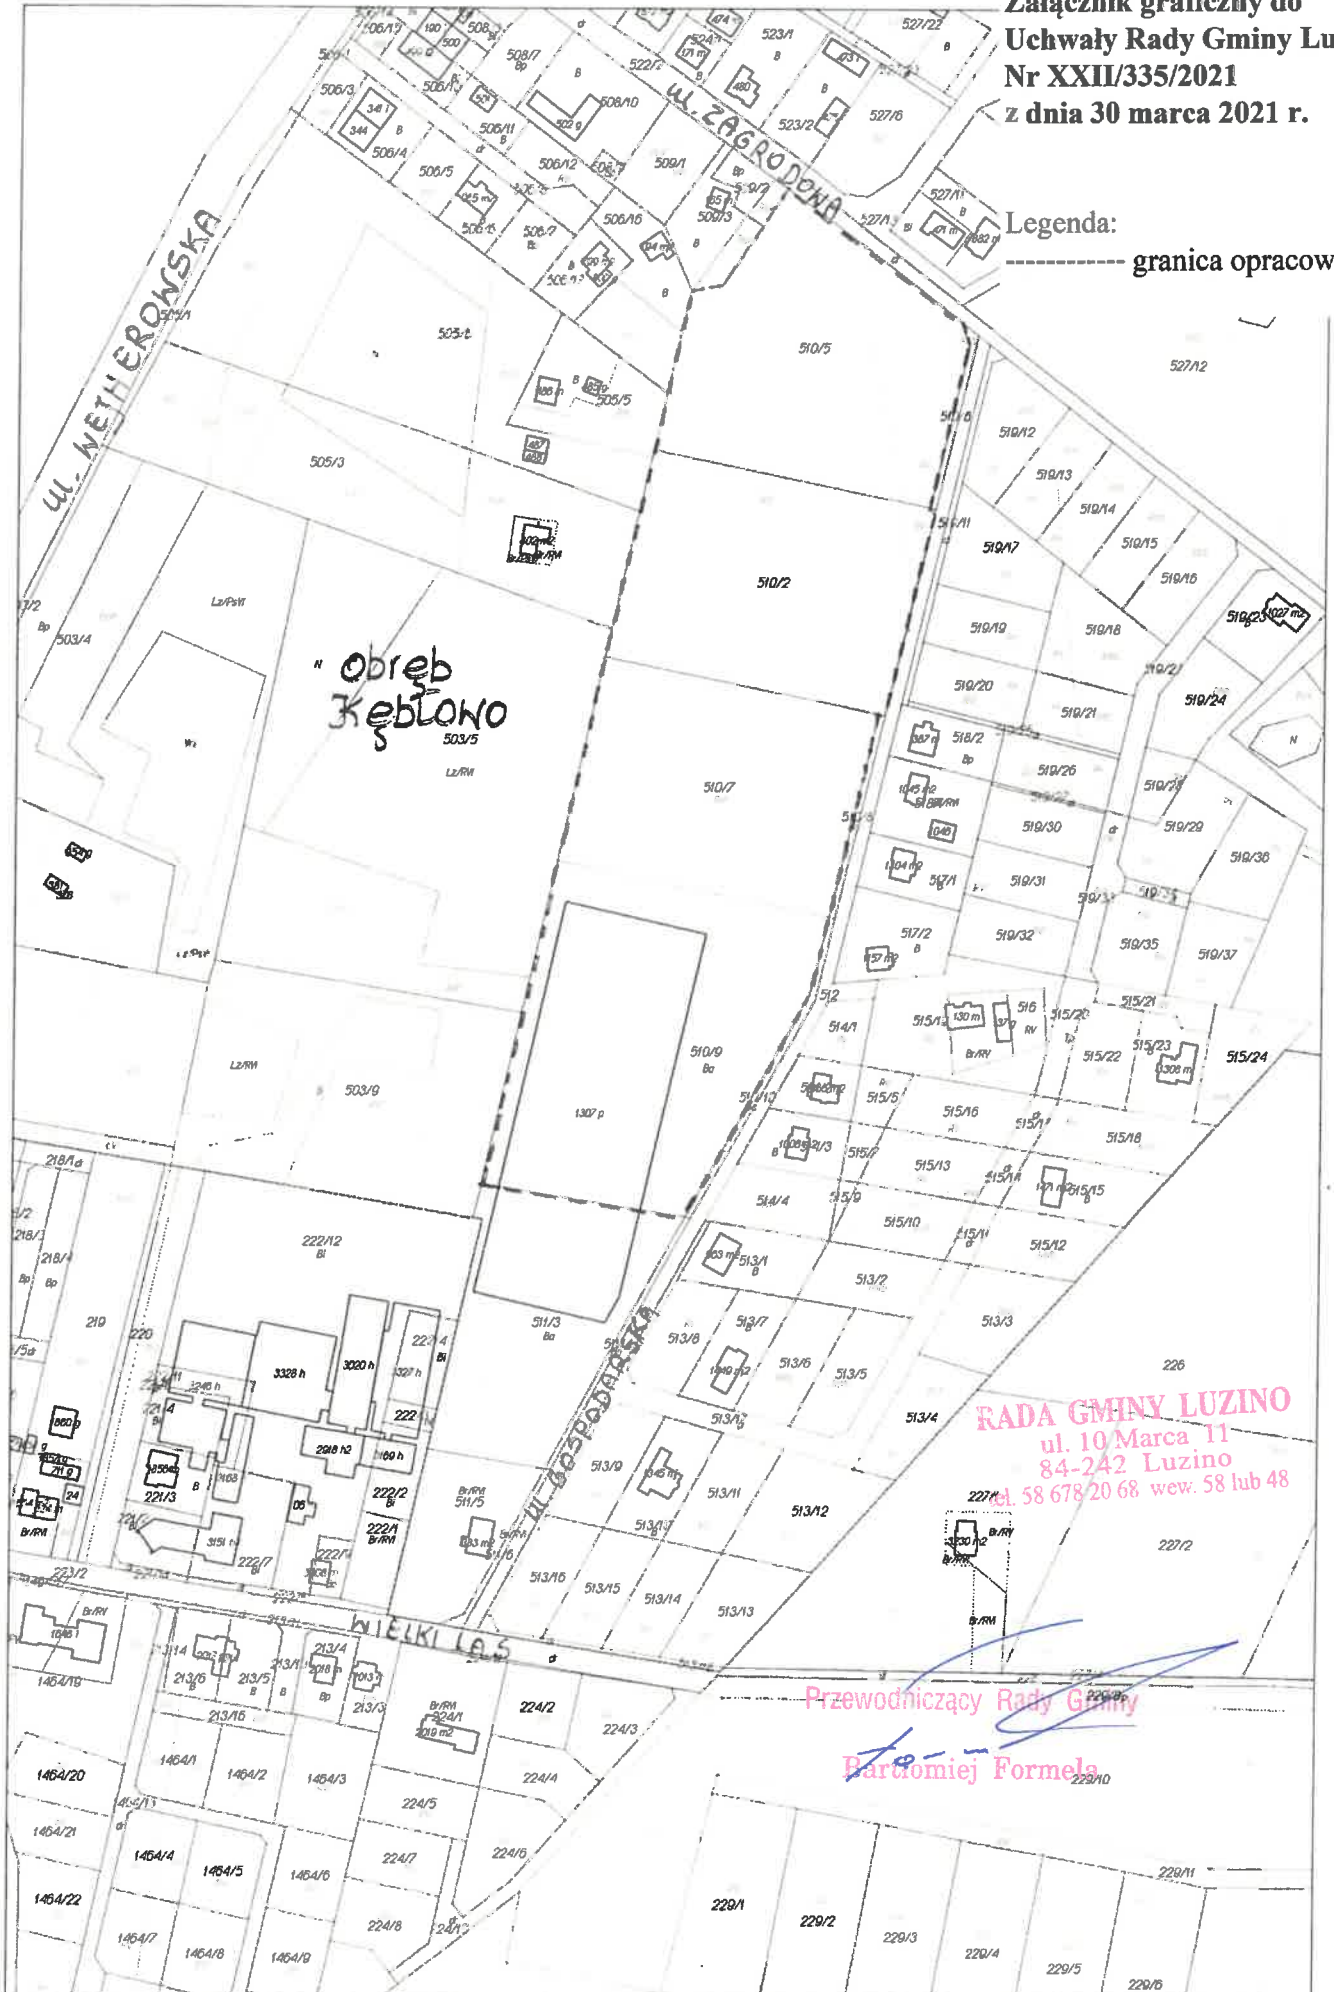

Legenda:
----- granica opracowania

RADA GMINY LUZINO
ul. 10 Marca 11
84-242 Luzino
tel. 58 678 20 68 wew. 58 lub 48

Przewodniczący Rady Gminy
[Signature]
Barbottiej Formela