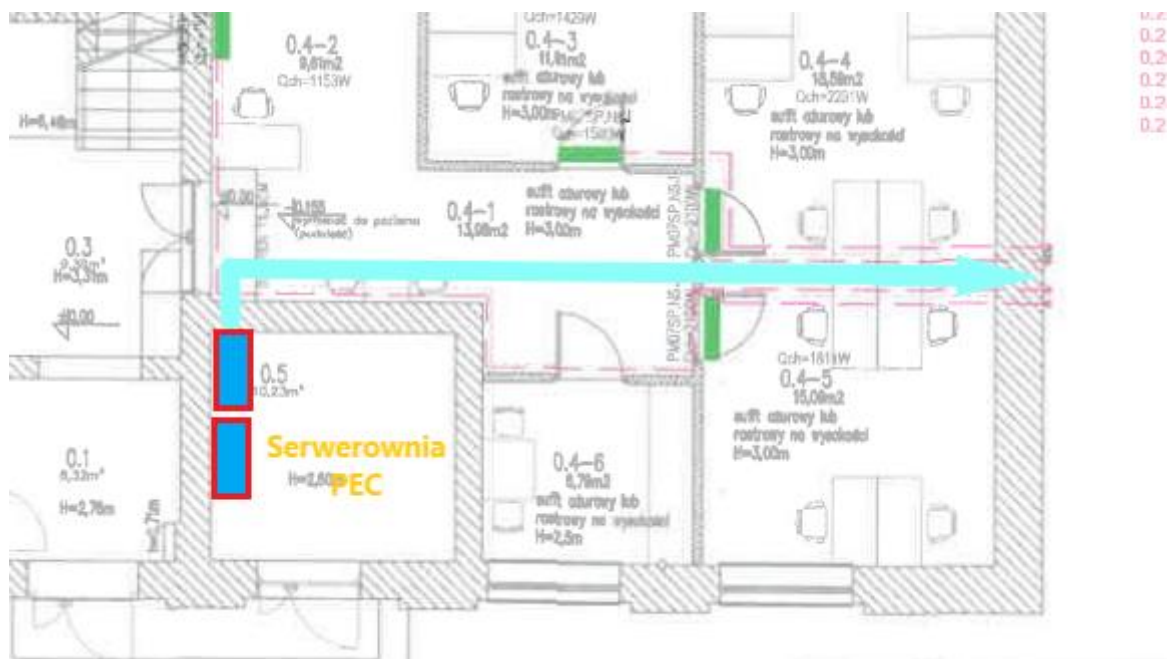

Demontaż niesprawnego sprzętu.

Wszystkie prace prowadzone pod ścisłym nadzorem pracowników PEC Sp. z o.o. w Tychach.

Jednostki wewnętrzne zamontowane w serwerowni, połączone z jednostkami zewnętrznymi zamontowanymi na dachu budynku. Przewody łączące jednostki wewnętrzne i zewnętrzne będą prowadzone pod sufitem obecnego pomieszczenia wymiennikowni, następnie po elewacji zewnętrznej budynku (w korycie dostarczonym przez Zamawiającego) wg poniższego szkicu.

Klimatyzacja jednostka wewnętrzna (2 szt)

Trasa prowadzenia przewodów gazowych z jednostki wewnętrznej do centrali zewnętrznej

Klimatyzacja jednostka zewnętrzna umieszczona na dachu budynku