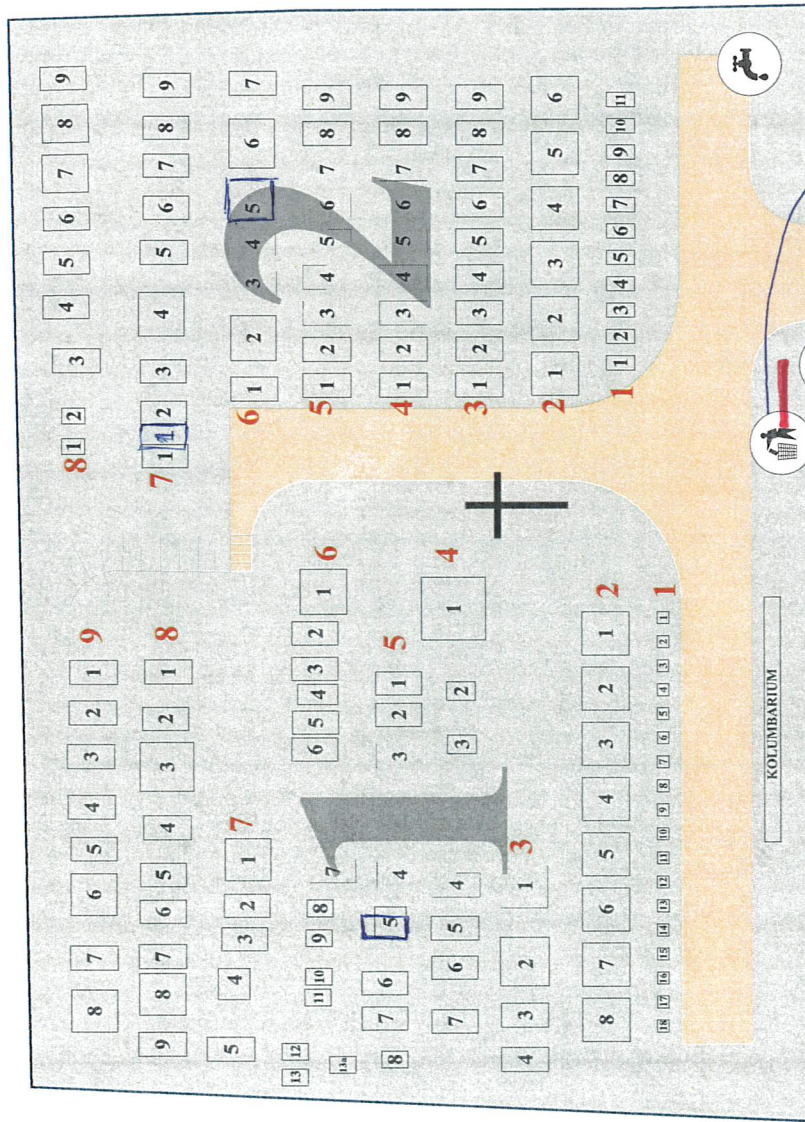

www.siechnicekom.grobonet.com

Grobonet.com
Ogólnopolska sieć stowarzyszeń rodów polowych

WEJŚCIE
GŁÓWNE

CMENTARZ KOMUNALNY GRODZISZÓW

Cmentarz czynny:

w okresie letnim 6:00 - 23:00

(od 15 kwietnia do 31 października każdego roku)

w okresie zimowym 7:00 - 20:00

(od 1 listopada do 14 kwietnia każdego roku)

Legenda

- studnia
- śmieci
- tablica informacyjna
- grób

Wszystkie informacje odnośnie cmentarza:

www.siechnicekom.grobonet.com

Grobnet.com