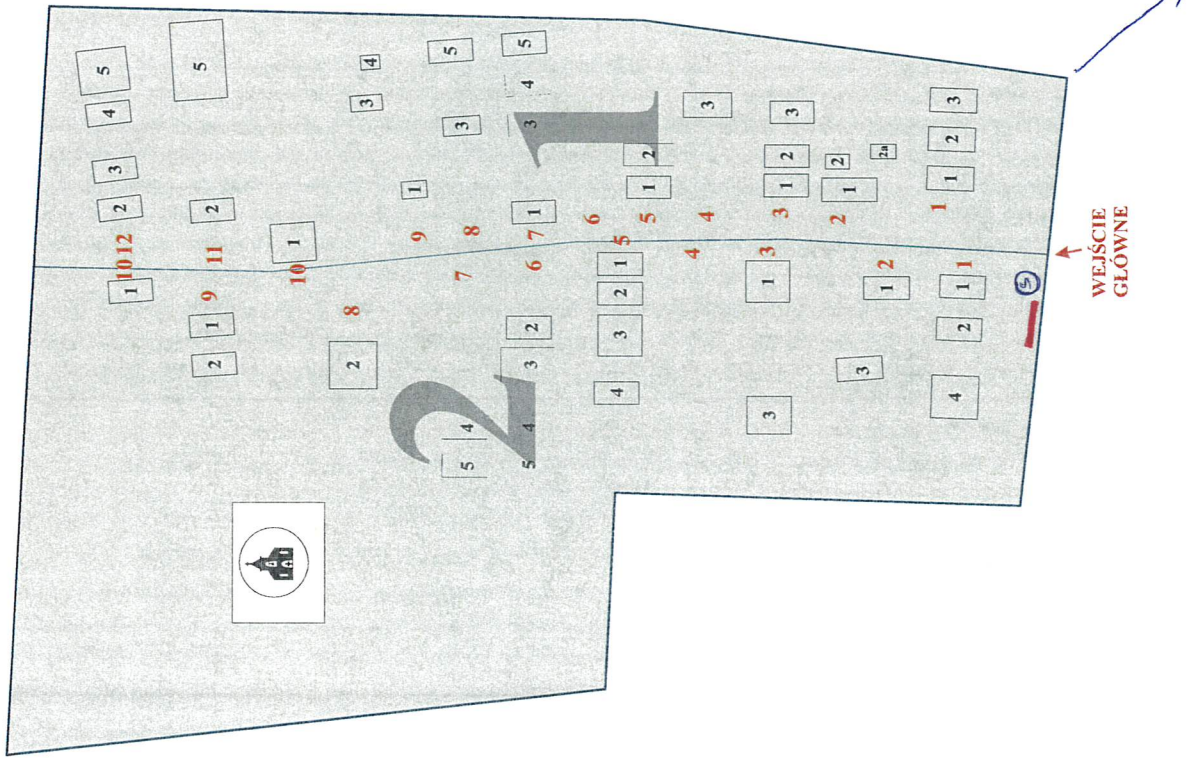

CMENTARZ KOMUNALNY TRESTNO

Legenda

- kaplica
- grób
- cmentarz

Cmentarz czynny:

w okresie letnim 6:00 - 23:00

(od 15 kwietnia do 31 października każdego roku)

w okresie zimowym 7:00 - 20:00

(od 1 listopada do 14 kwietnia każdego roku)

Wszystkie informacje odnośnie cmentarza:
www.siechnicekom.grobonet.com

Grobonet.com
Ogólnopolska wyszukiwarka osób pochowanych

Regulamin:

Cennik: