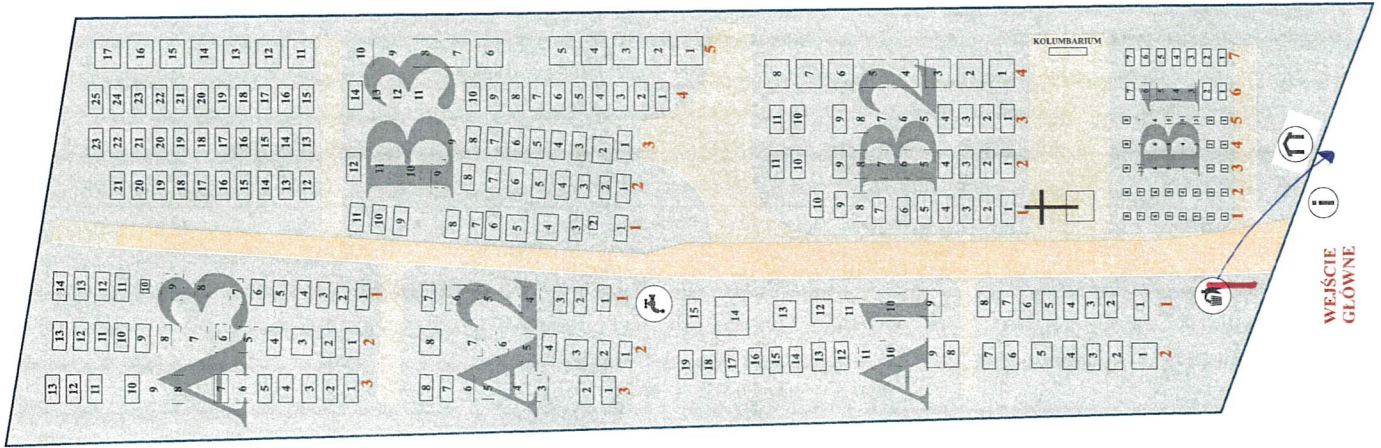

CMENTARZ KOMUNALNY SULĘCIN

Cmentarz czynny:

w okresie letnim 6:00 - 23:00

(od 15 kwietnia do 31 października każdego roku)

w okresie zimowym 7:00 - 20:00

(od 1 listopada do 14 kwietnia każdego roku)

Wszystkie informacje odnośnie cmentarza:

www.siechnicekom.grobonet.com

Grobonet.com
Ogólnopolska sieć stowarzyszeń rodów polowych

WEJŚCIE
GŁÓWNE

CMENTARZ KOMUNALNY GRODZISZÓW

Cmentarz czynny:

w okresie letnim 6:00 - 23:00

(od 15 kwietnia do 31 października każdego roku)