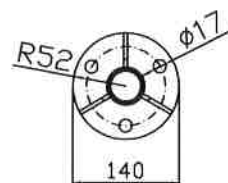

B-B

A-A

Urząd Morski
w Gdyni

ZNAKI SZCZYTOWE DO PŁAW: PM2, PM3, PM4
ZNAK SZCZYTOWY SPECJALNY

Nr. rys.: 3

Skala
1:10