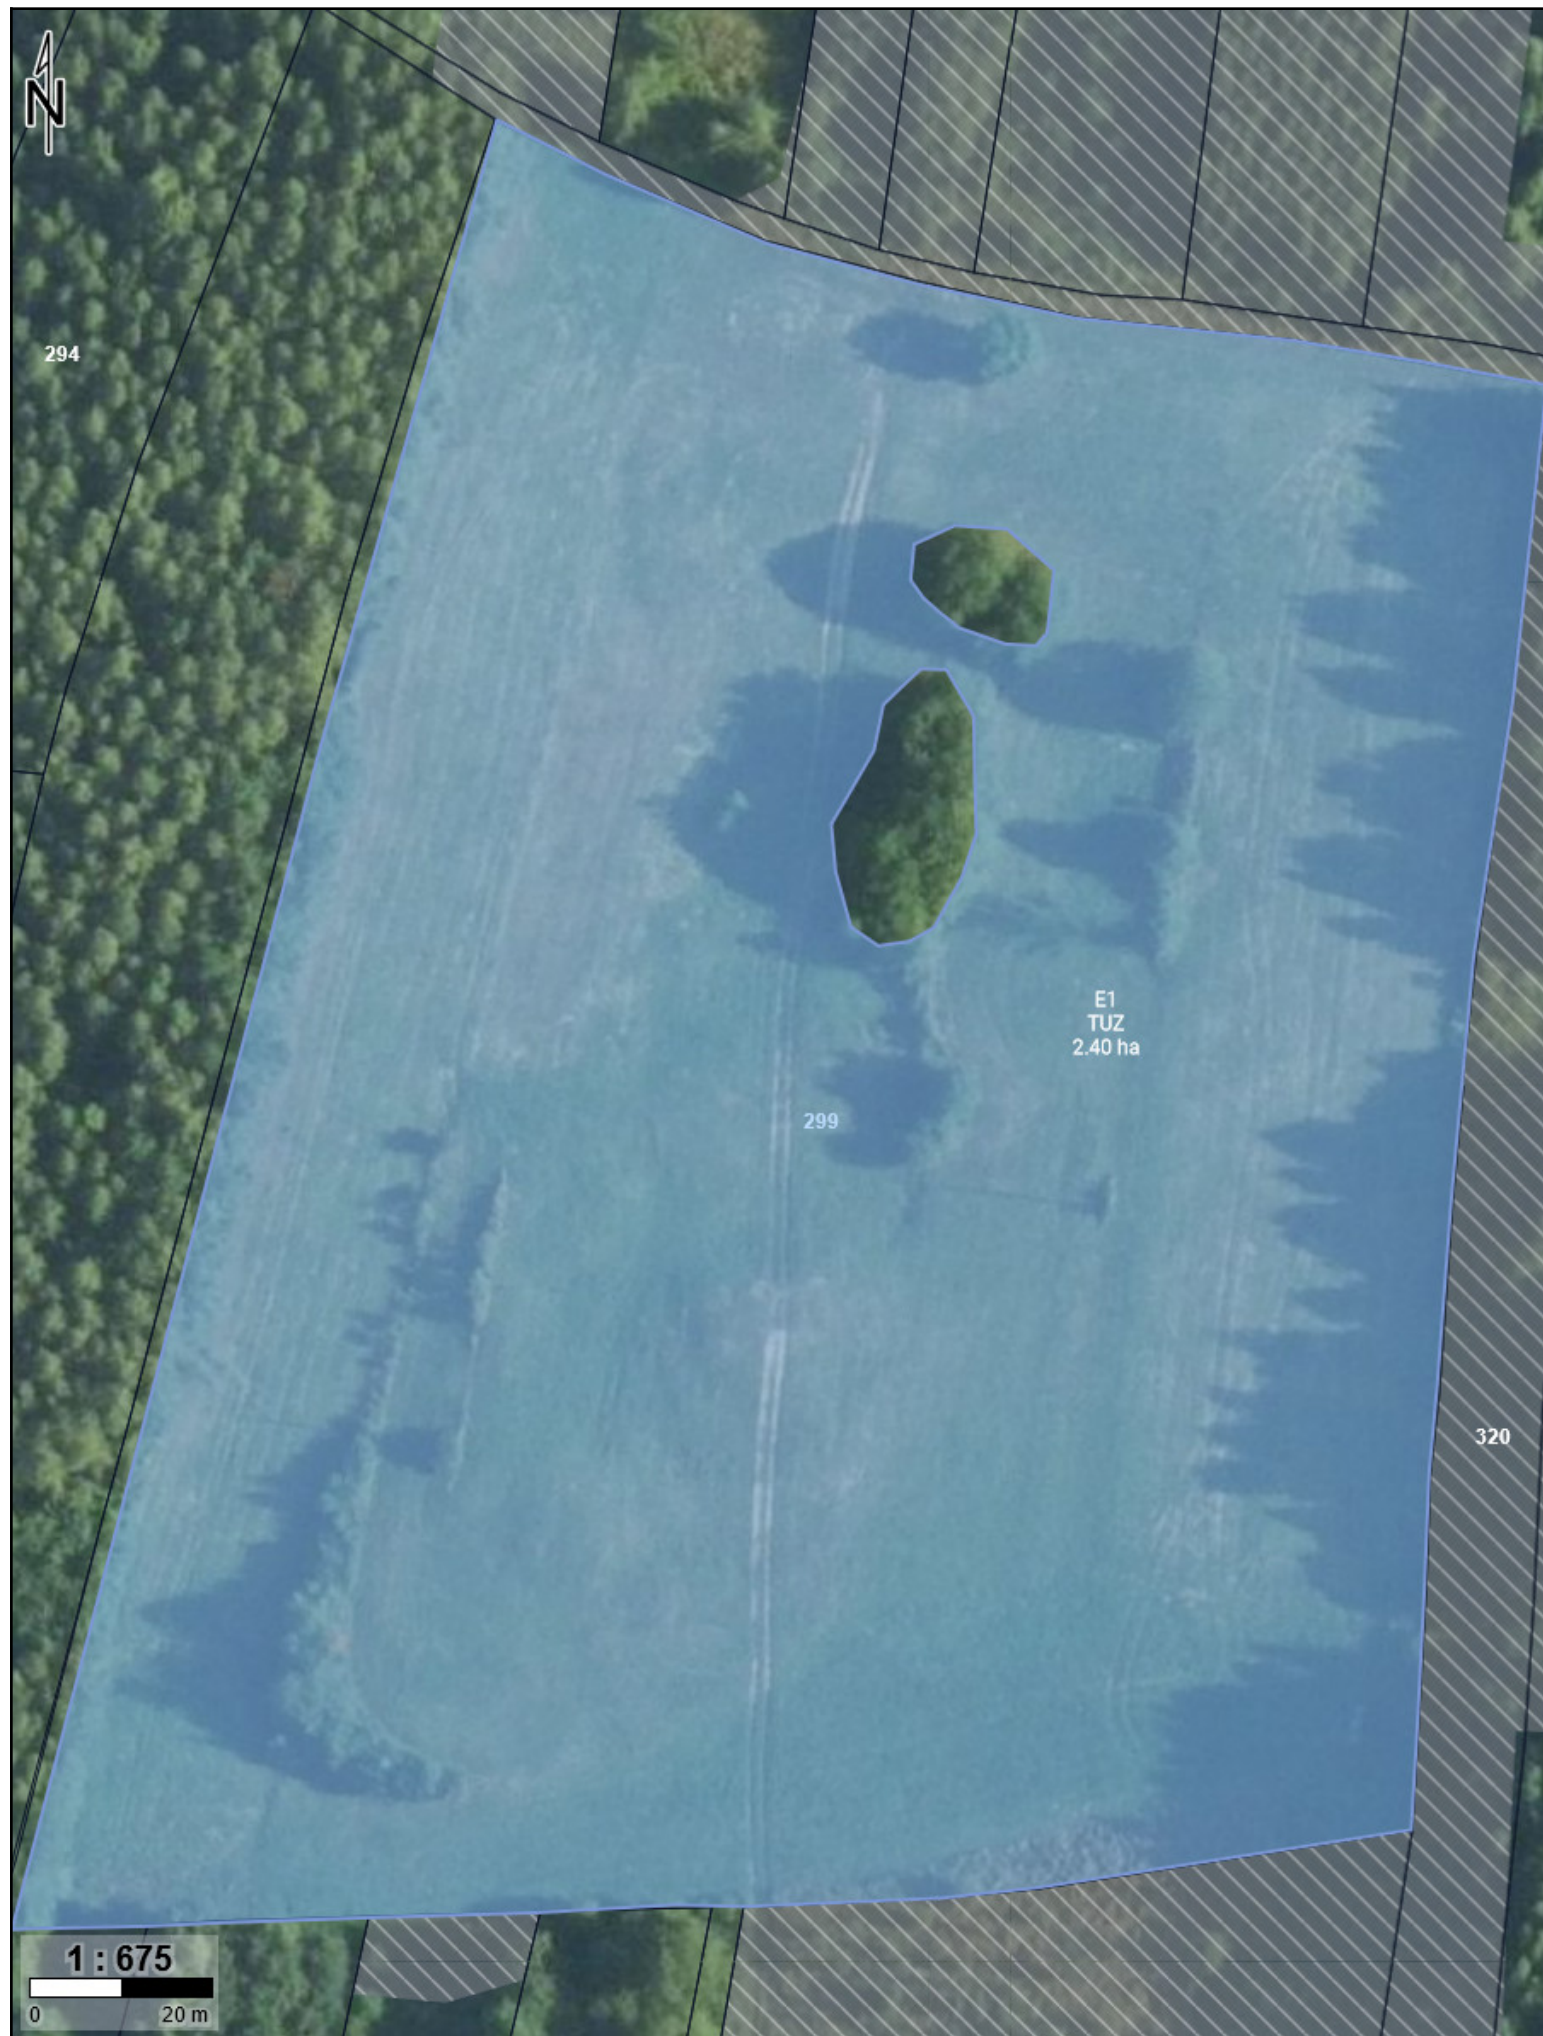

Numer producenta 042654340

Działki Rolne:

Nr mapy 5/12

Nazwa

E, E1

DzRef: 299

1 : 675

0 20 m