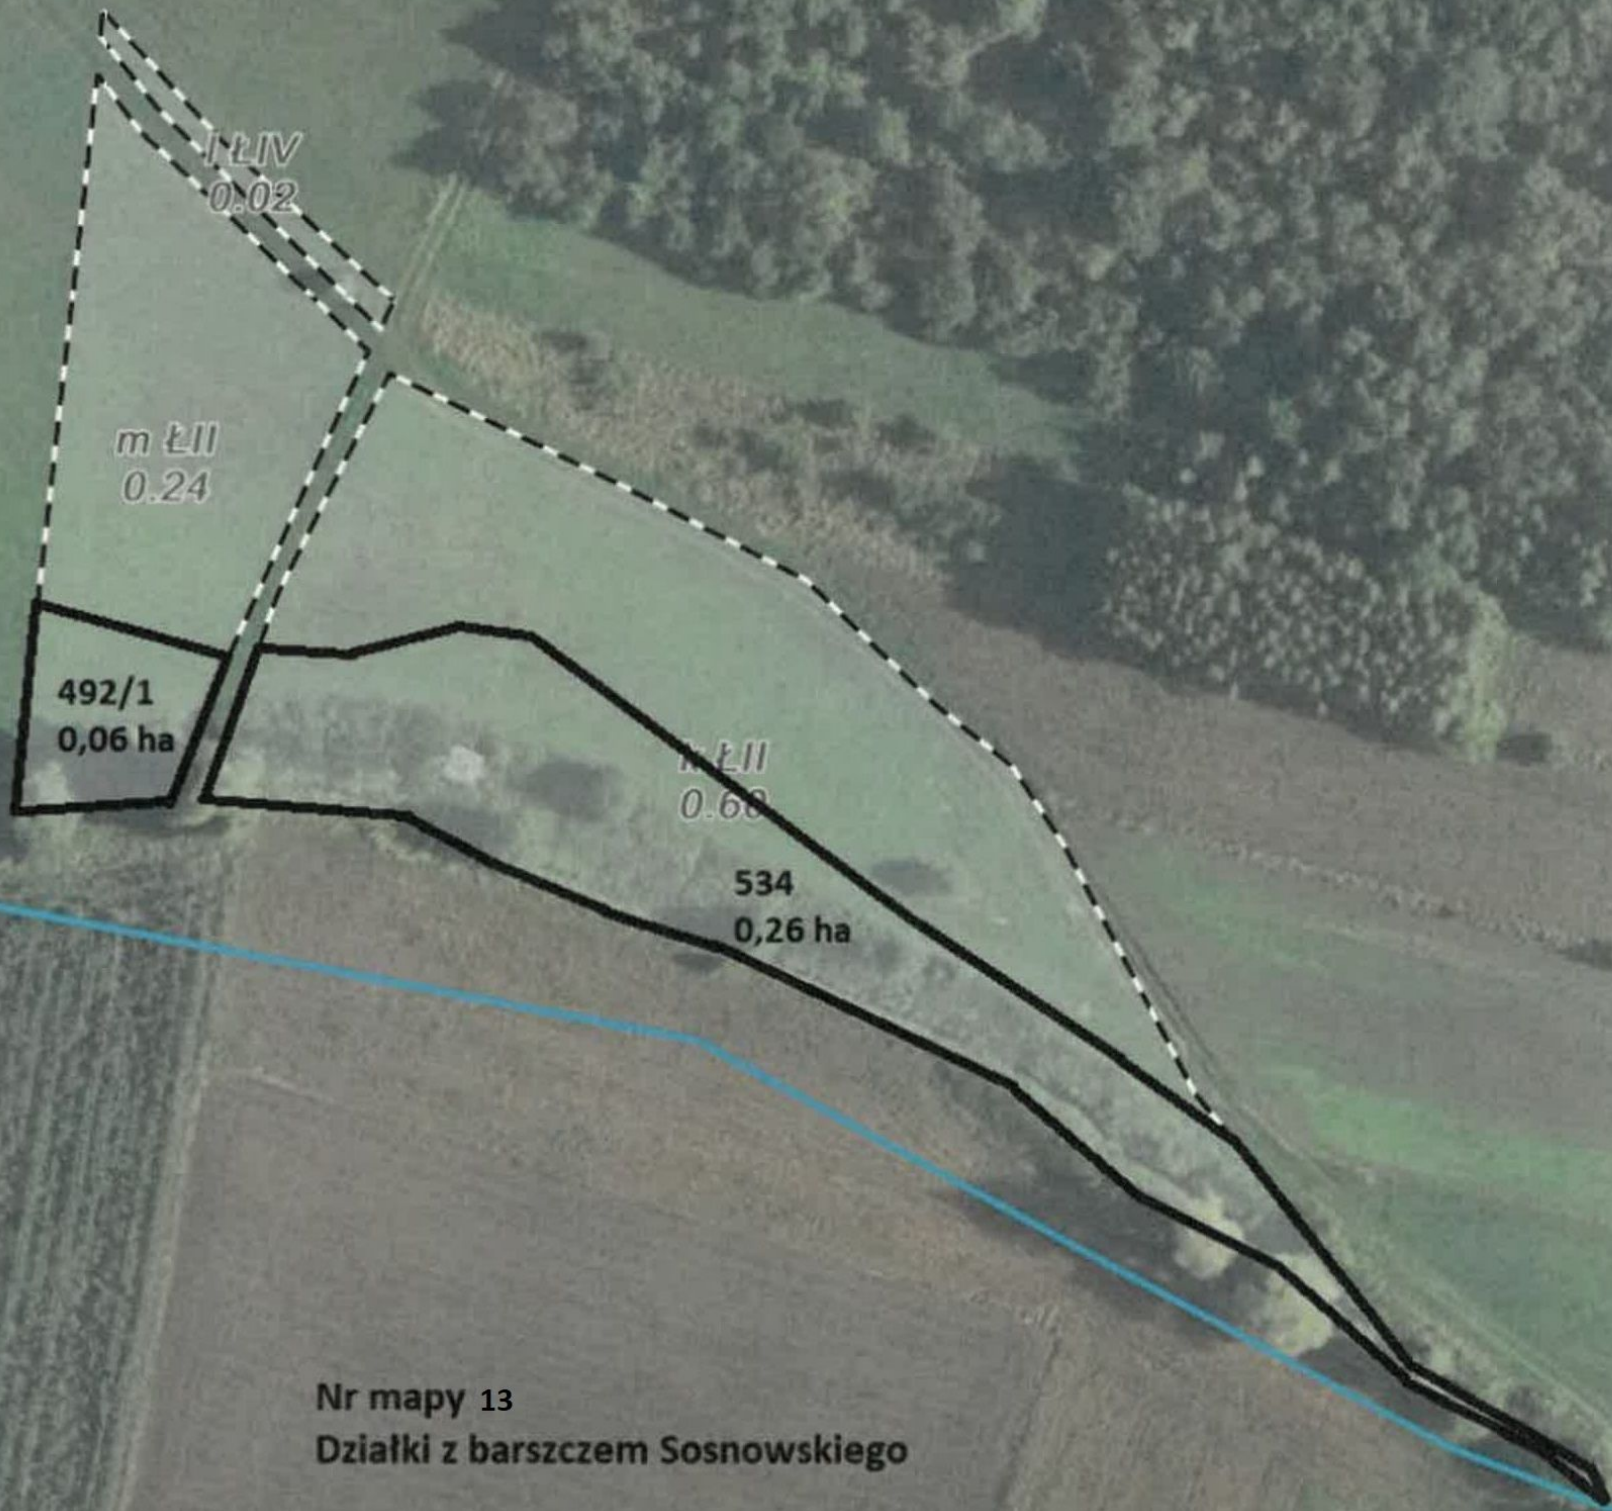

M, M1

DzRef: 1149

Numer producenta 042654340

Działki Rolne:

Nr mapy 12/12

Nazwa

N, N1

DzRef: 2884/4

Nr mapy 13
Działki z barszczem Sosnowskiego