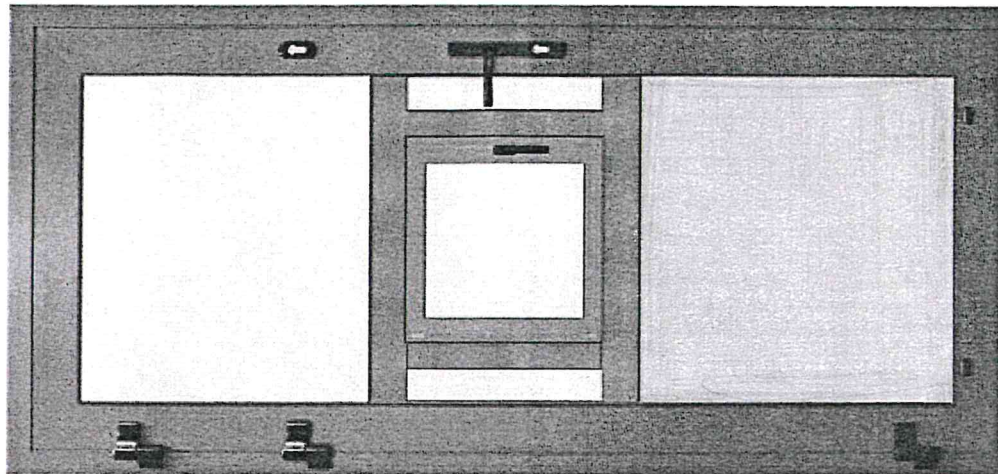

Okienko podawcze aluminiowe

wym. w świetle ościeży 130x75 cm

szer. podajnika 30 cm

szyba P4

Drzwi aluminiowe z okienkiem podawczym

wym. w świetle ościeży 100x210 cm