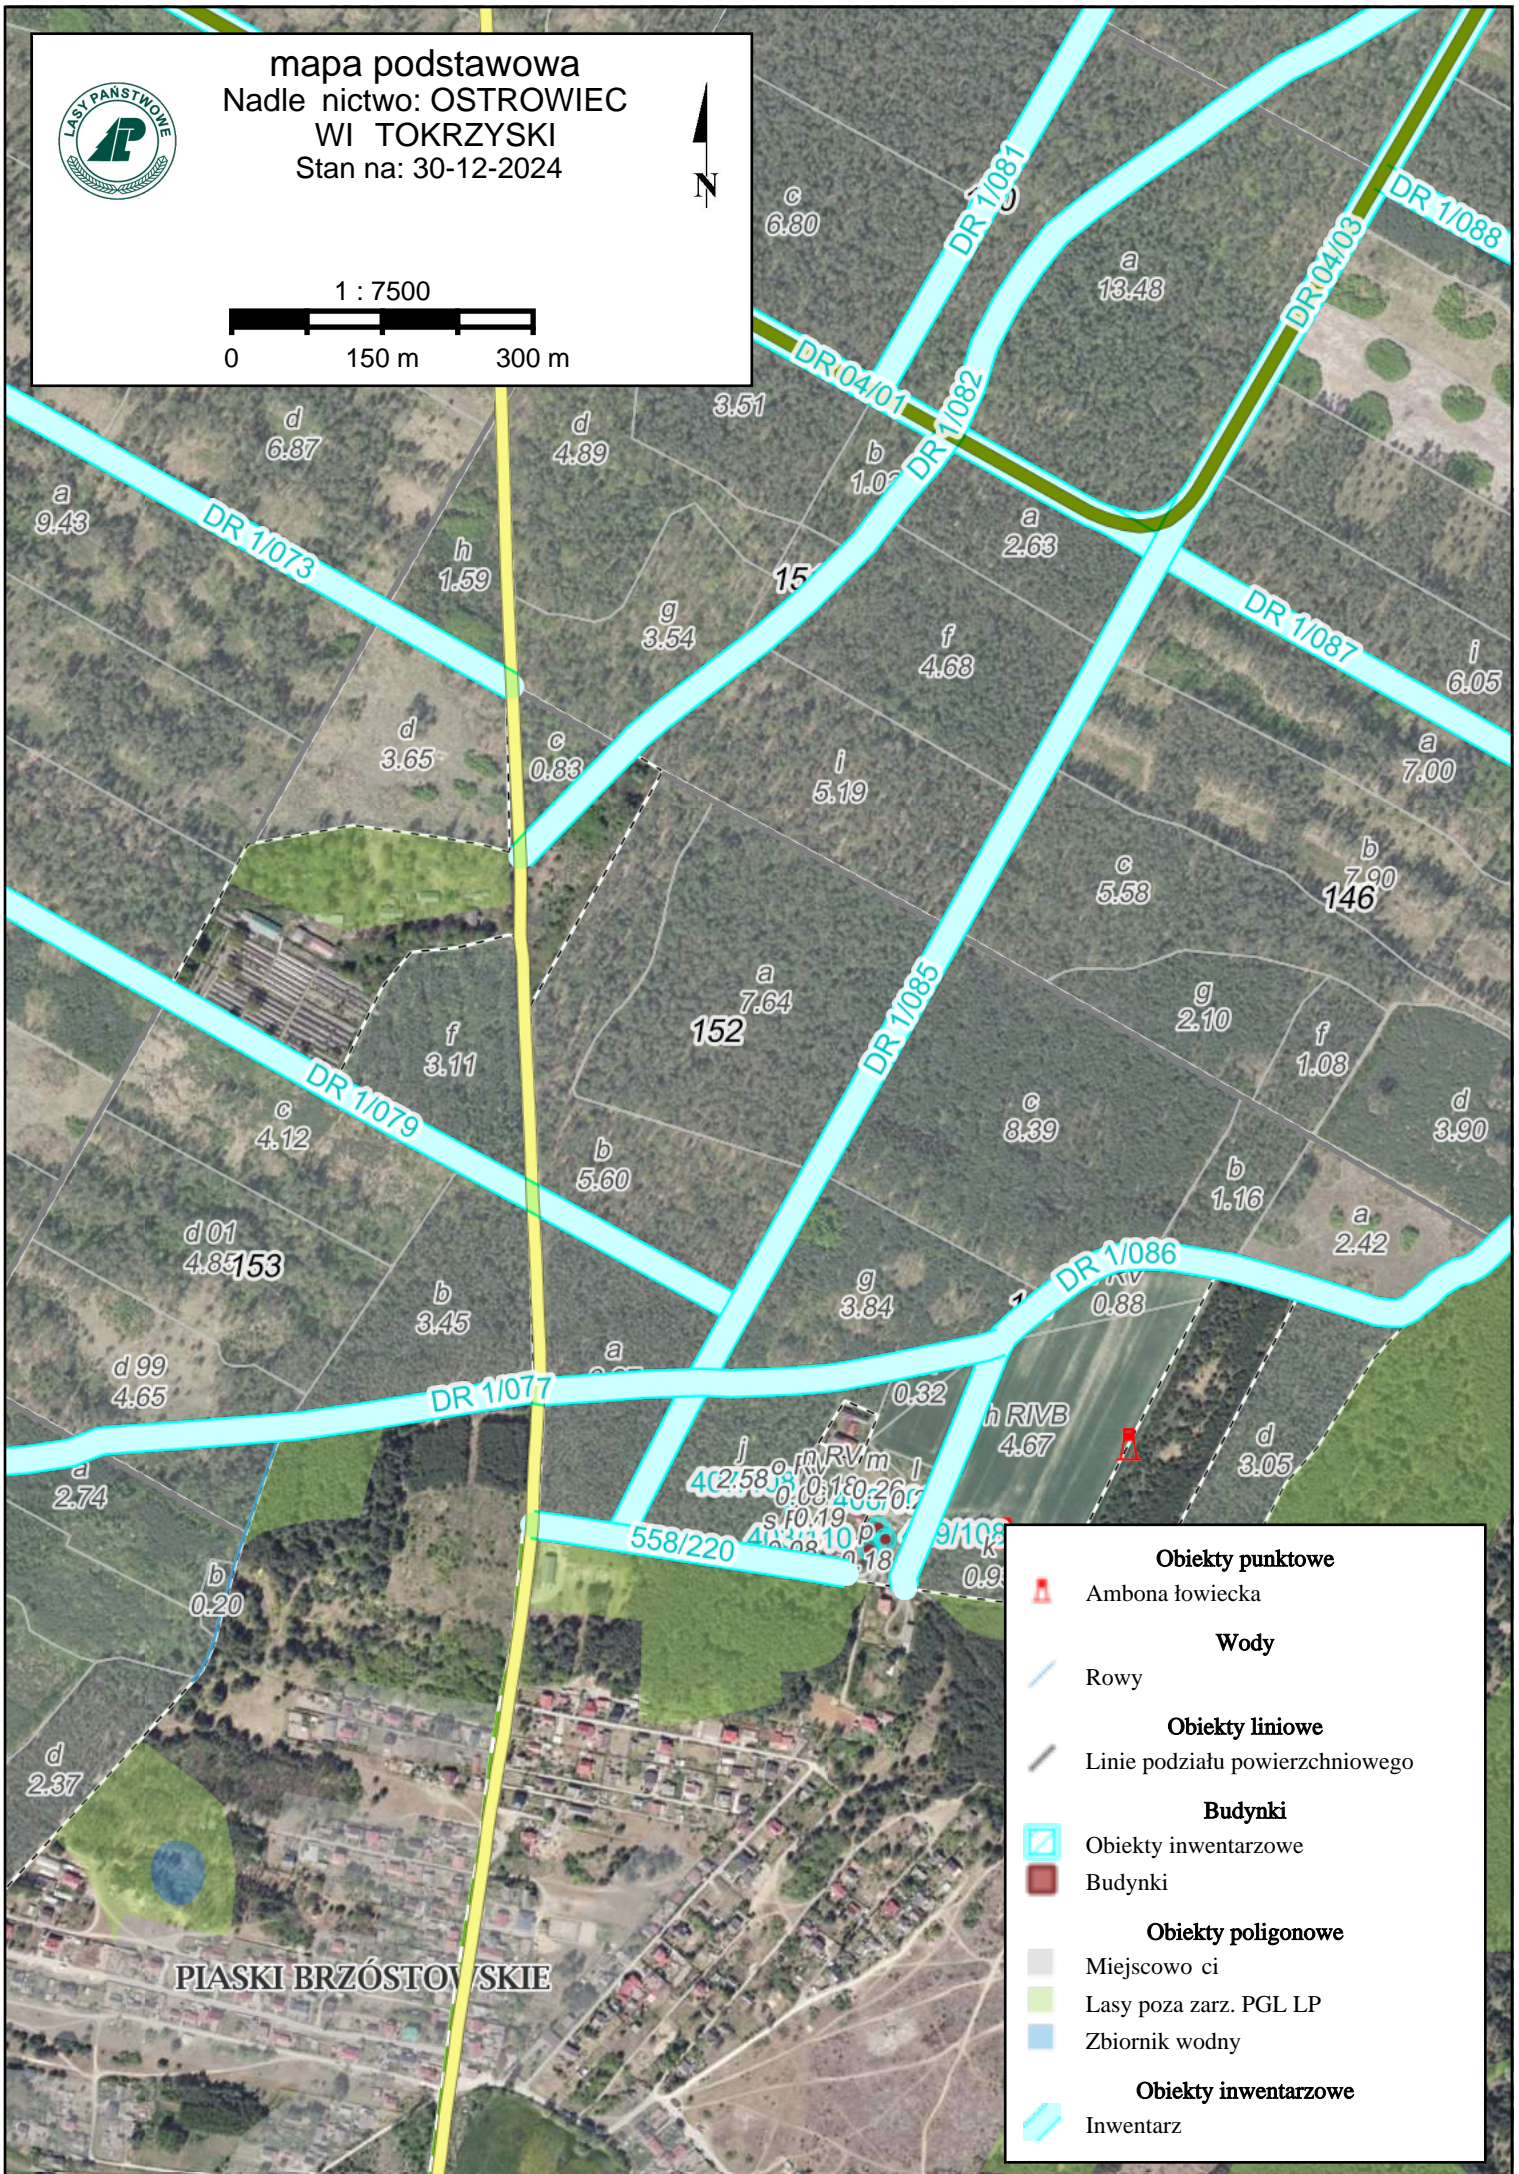

mapa podstawowa  
Nadleśnictwo: OSTROWIEC  
WI TOKRZYSKI  
Stan na: 30-12-2024

1 : 7500

- Obiekty punktowe**
  - Ambona łowiecka
- Wody**
  - Rowy
- Obiekty liniowe**
  - Linie podziału powierzchniowego
- Budynki**
  - Obiekty inwentarzowe
  - Budynki
- Obiekty poligonowe**
  - Miejscowo ci
  - Lasy poza zarz. PGL LP
  - Zbiornik wodny
- Obiekty inwentarzowe**
  - Inwentarz