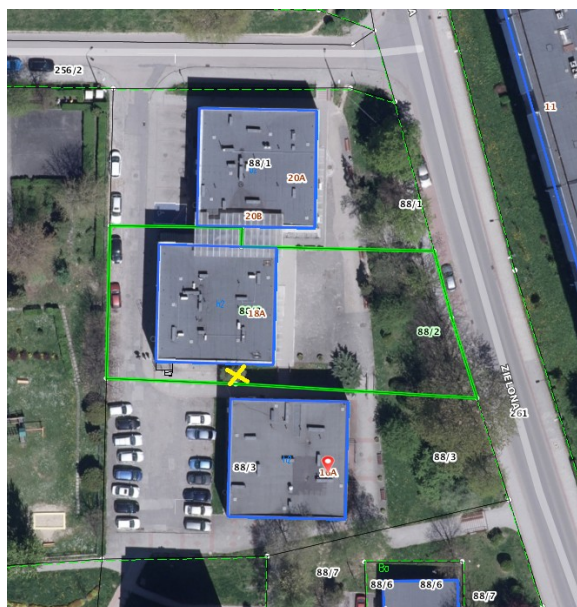

Zlecenie - wycinka drzewa wraz z frezowaniem korzeni rosnącego na terenie gminnym.

1. Lokalizacja drzewa: ul. Zielona 18A Jastrzębie-Zdrój, działka nr 88/2.
2. Przyczyna usunięcia: obumarcie drzewa.
3. Gatunek drzewa: świerk pospolity.
4. Obwód mierzony na wysokości 130 cm od ziemi: pień nr 1: 58 cm; pień nr 2: 51 cm.
5. Wycinkę należy przeprowadzić do 30.04.2023 r.
6. W przypadku stwierdzenia ptasich gniazd podczas wykonywania prac, zostanie sporządzony aneks do zlecenia w zakresie przesunięcia terminu zakończenia prac.
7. Pozostałe po wycince gałęzie itp. należy usunąć we własnym zakresie i na własny koszt.
8. Wykonawca jest zobowiązany do uprzątnięcia terenu po wykonanej usłudze.

Mapa usytuowania drzewa w odniesieniu do granic nieruchomości i obiektów budowlanych istniejących na nieruchomości:

Drzewo przeznaczone do usunięcia: