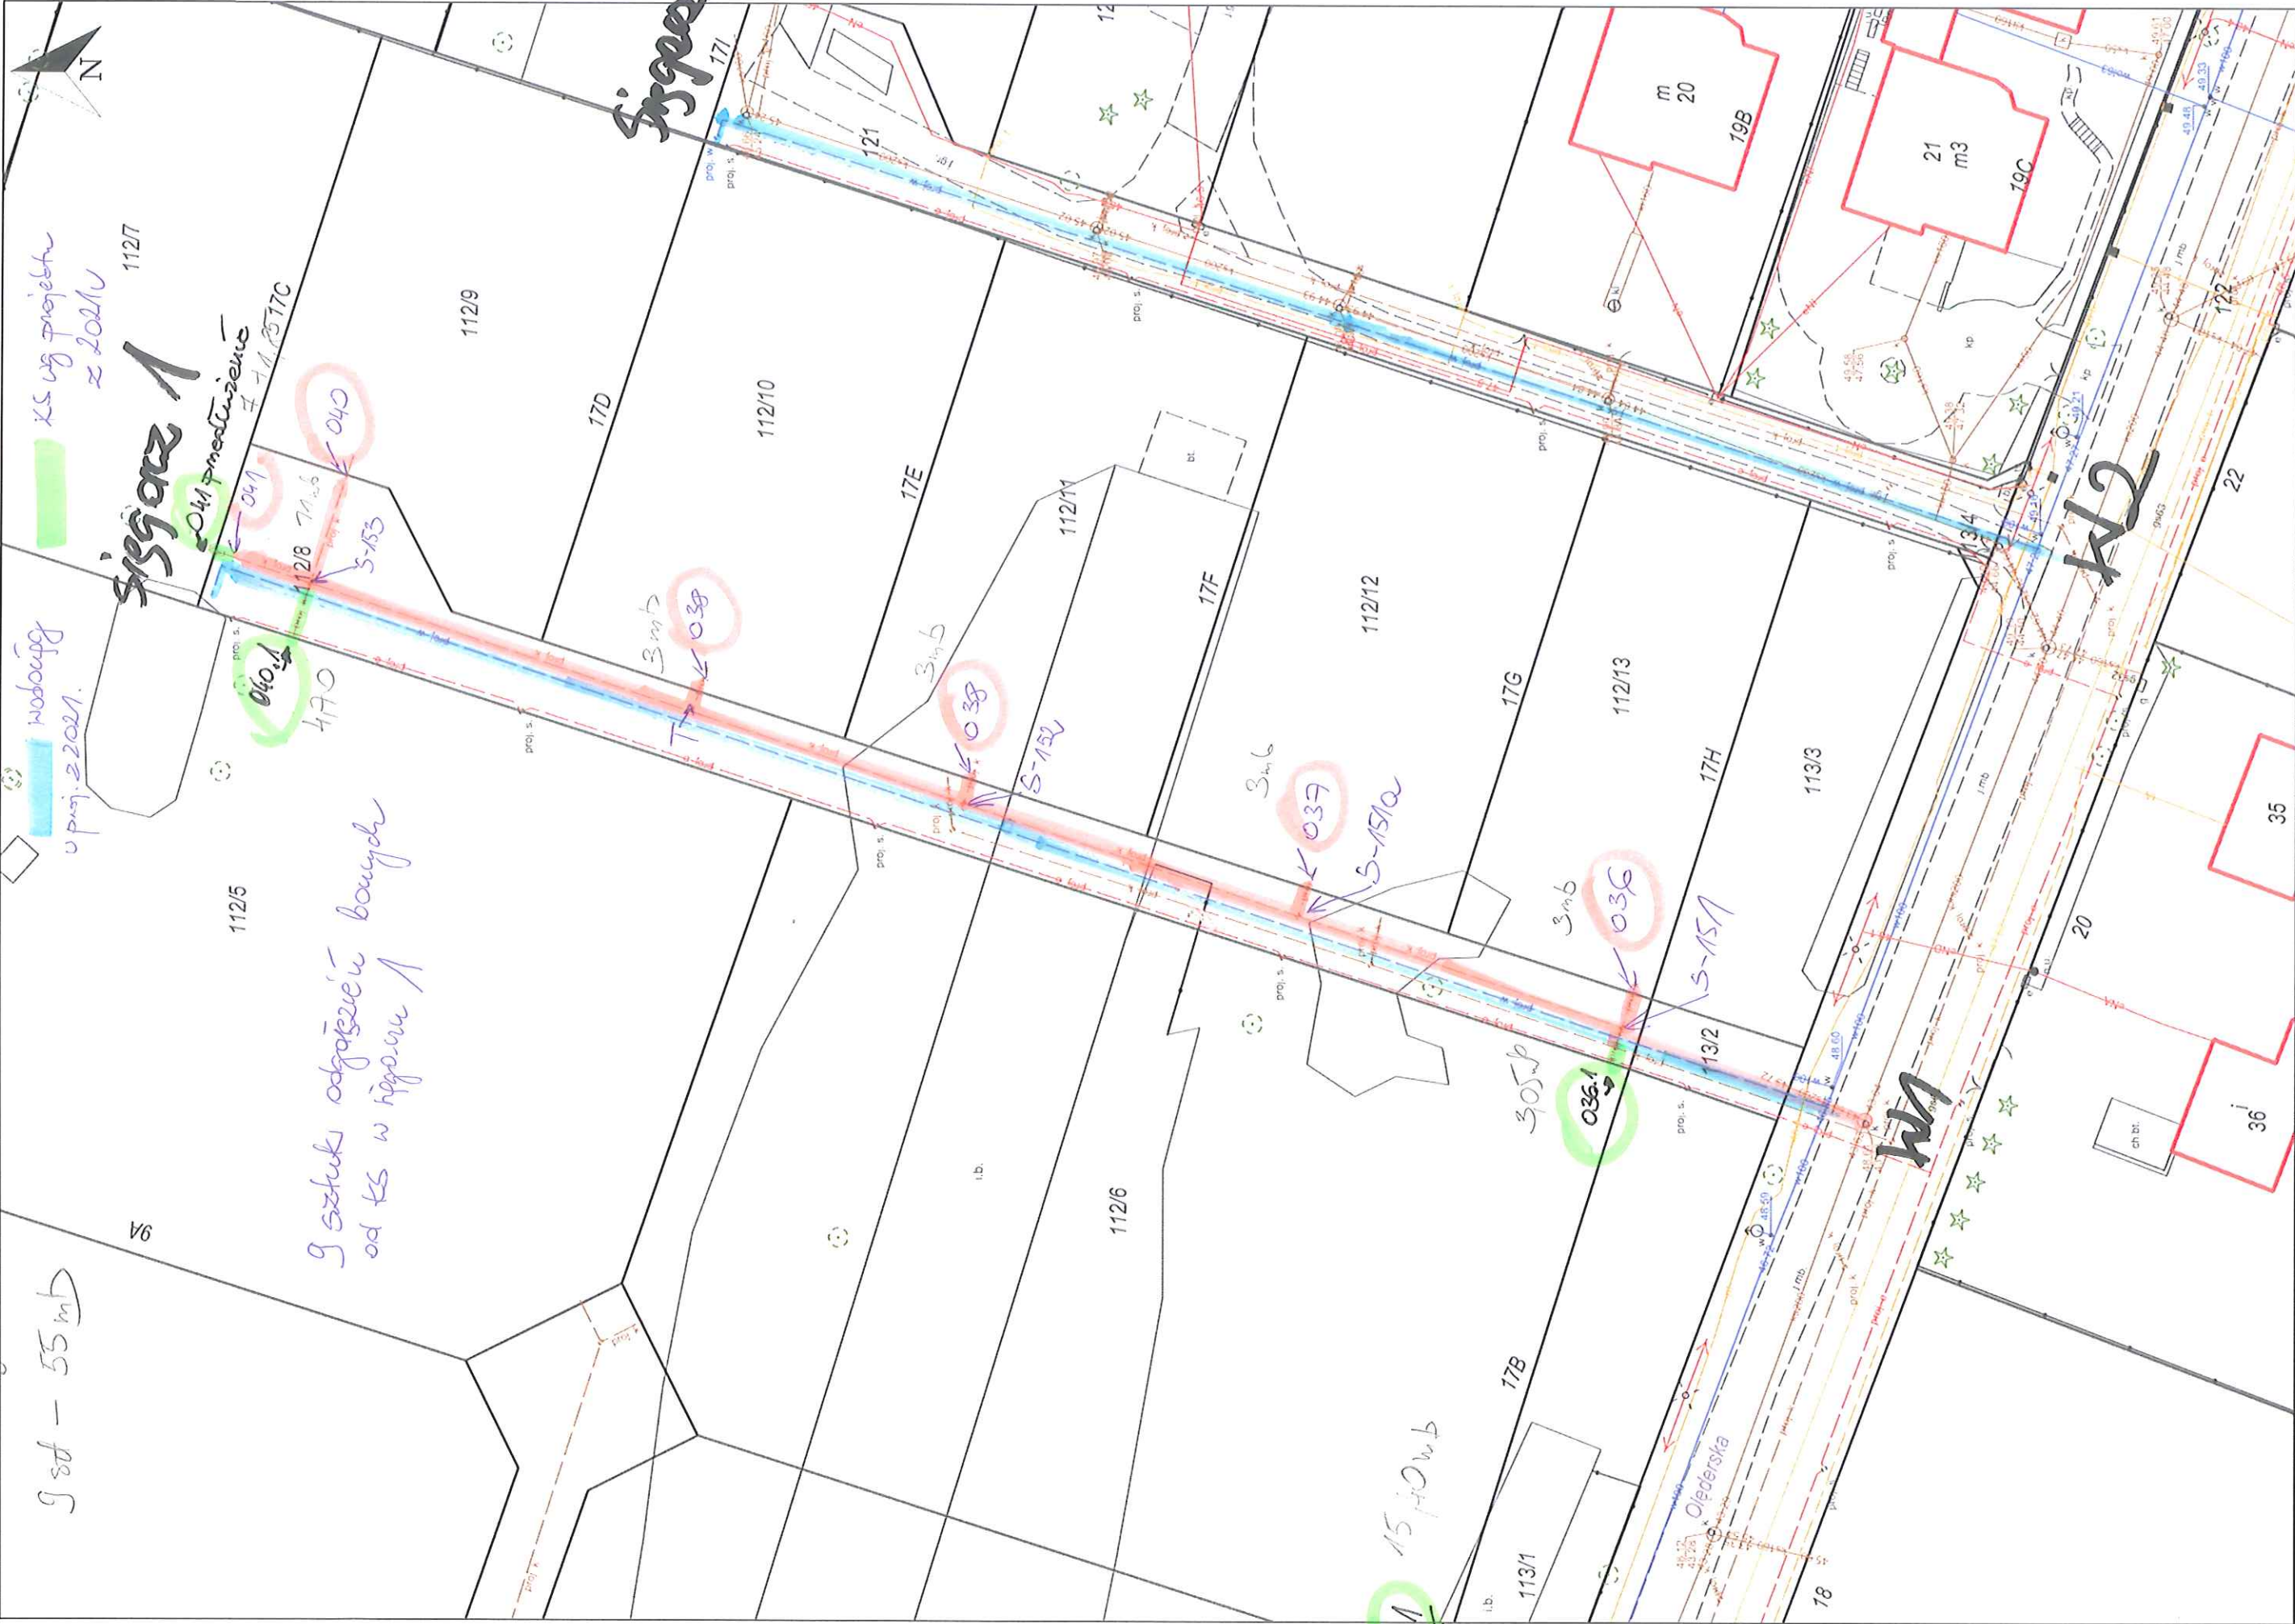

Odgaśniania KS

Wydruk mapy z systemu WebEWID

KS projekt → 2011V

9A - 55 mb

Sztuka odgaśnienia barych od KS w hipocam 1

Sisa 1

Sisa 2

17A 034.1 15 piomb