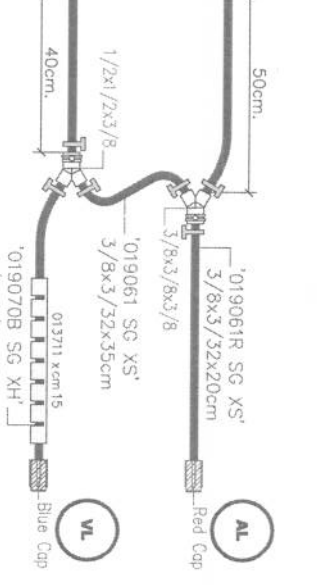

PACKAGING:

CEC - SG04

Code
AB2405

Issue
00

Page
1 of 2

019071x1cm, tagliato a metà e fissato al fondo della clip con biadesivo cod.01508x1cm.

PACKAGING:

Code
AB2405
 Issue
00
 Page
2 of 2

PACKAGING:

Code
AB2406

Issue
00

Page
1 of 2

CEC - SG04

019071x1cm, tagliato a metà, e fissato al fondo dello clip con biadesivo cod.01508x1cm.

Level Sensor

PACKAGING:

Code

AB2406

Issue

00

Page

2 of 2

PACKAGING:

Code
C24083