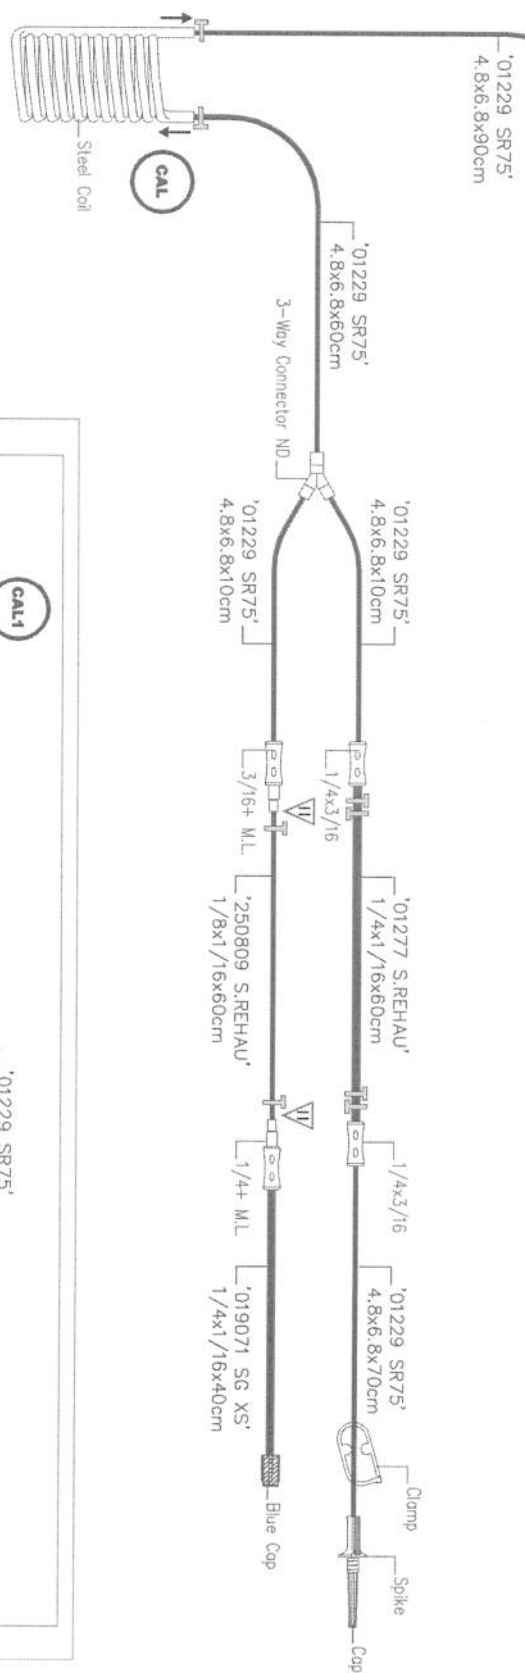

PACKAGING:

CEC - SG04

Code
AB2405

Issue
00

Page
1 of 2

019071x1cm, tagliato a metà e fissato al fondo della clip con biadesivo cod.01508x1cm.

PACKAGING:

Code
AB2405
 Issue
00
 Page
2 of 2

PACKAGING:

Code
AB2406

Issue
00

Page
1 of 2

CEC - SG04

019071x1cm, tagliato a metà, e fissato al fondo dello clip con biadesivo cod.01508x1cm.

Level Sensor

PACKAGING:

Code

AB2406

Issue

00

Page

2 of 2

PACKAGING:

Code
C24083