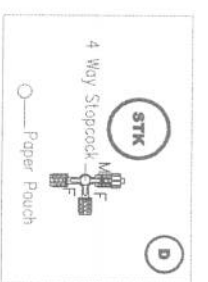

PACKAGING:

CEC - SG04

Code
AB2405

Issue
00

Page
1 of 2

019071x1cm, tagliato a metà e fissato al fondo della clip con biadesivo cod.01508x1cm.

PACKAGING:

Code
AB2405
 Issue
00
 Page
2 of 2

PACKAGING:

Code
AB2406

Issue
00

Page
1 of 2

CEC - SG04

019071x1cm, tagliato a metà, e fissato al fondo dello clip con biadesivo cod.01508x1cm.

Level Sensor

PACKAGING: