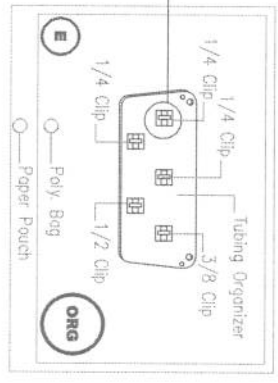

PACKAGING:

CEC - SG04

Code
AB2405

Issue
00

Page
1 of 2

019071x1cm, tagliato a metà e fissato al fondo della clip con biadesivo cod.01508x1cm.

PACKAGING:

Code
AB2405
 Issue
00
 Page
2 of 2

PACKAGING:

Code
AB2406

Issue
00

Page
1 of 2

CEC - SG04

019071x1cm, tagliato a metà, e fissato al fondo dello clip con biadesivo cod.01508x1cm.

Level Sensor

PACKAGING: