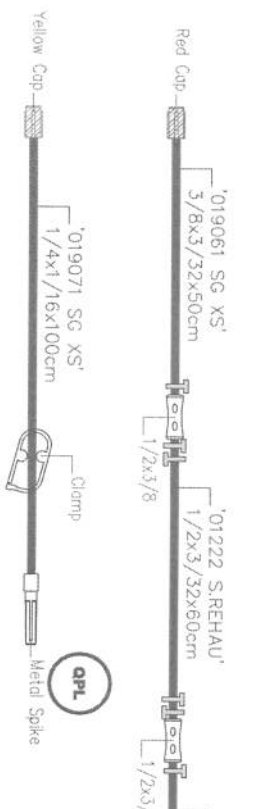

PACKAGING:

CEC - SG04

Code
AB2405

Issue
00

Page
1 of 2

019071x1cm, tagliato a metà e fissato al fondo della clip con biadesivo cod.01508x1cm.

PACKAGING:

Code
AB2405
 Issue
00
 Page
2 of 2

PACKAGING:

Code
AB2406

Issue
00

Page
1 of 2

CEC - SG04

019071x1cm, tagliato a metà, e fissato al fondo dello clip con biadesivo cod.01508x1cm.

Level Sensor

PACKAGING:

Code

AB2406

Issue

00

Page

2 of 2

PACKAGING:

Code
C24083

Issue
00

Page
1 of 1

TABLE SET Label

Paper Pouch

Poly. Bag