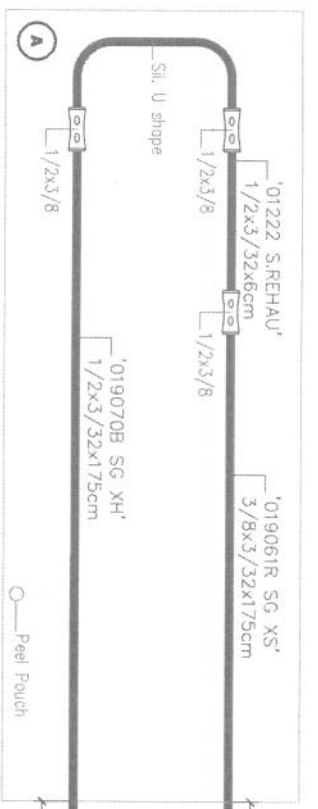

PACKAGING:

CEC - SG04

Code
AB2405

Issue
00

Page
1 of 2

019071x1cm, tagliato a metà e fissato al fondo della clip con biadesivo cod.01508x1cm.

PACKAGING:

Code
AB2405
 Issue
00
 Page
2 of 2

PACKAGING:

Code
AB2406

Issue
00

Page
1 of 2

CEC - SG04

019071x1cm, tagliato a metà, e fissato al fondo dello clip con biadesivo cod.01508x1cm.

Level Sensor

PACKAGING:

Code

AB2406

Issue

00

Page

2 of 2

PACKAGING:

Code
C24083