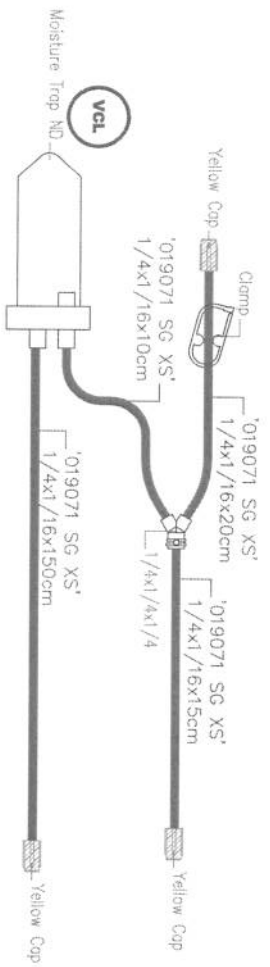

PACKAGING:

CEC - SG04

Code
AB2405

Issue
00

Page
1 of 2

019071x1cm, tagliato a metà e fissato al fondo della clip con biadesivo cod.01508x1cm.

PACKAGING:

Code
AB2405
 Issue
00
 Page
2 of 2

PACKAGING:

Code
AB2406

Issue
00

Page
1 of 2

CEC - SG04

019071x1cm, tagliato a metà, e fissato al fondo dello clip con biadesivo cod.01508x1cm.

Level Sensor

PACKAGING: