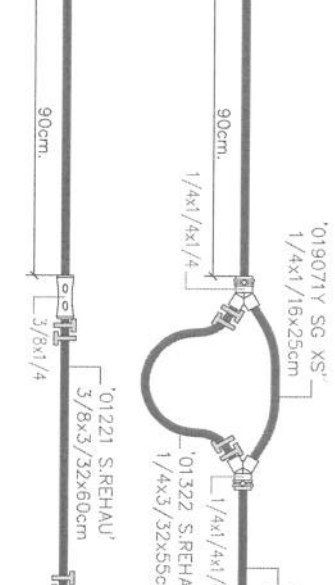

PACKAGING:

CEC - SG04

Code
AB2405

Issue
00

Page
1 of 2

019071x1cm, tagliato a metà e fissato al fondo della clip con biadesivo cod.01508x1cm.

PACKAGING:

Code
AB2405
 Issue
00
 Page
2 of 2

PACKAGING:

Code
AB2406

Issue
00

Page
1 of 2

CEC - SG04

019071x1cm, tagliato a metà, e fissato al fondo dello clip con biadesivo cod.01508x1cm.

Level Sensor

PACKAGING:

Code

AB2406

Issue

00

Page

2 of 2

PACKAGING:

Code
C24083