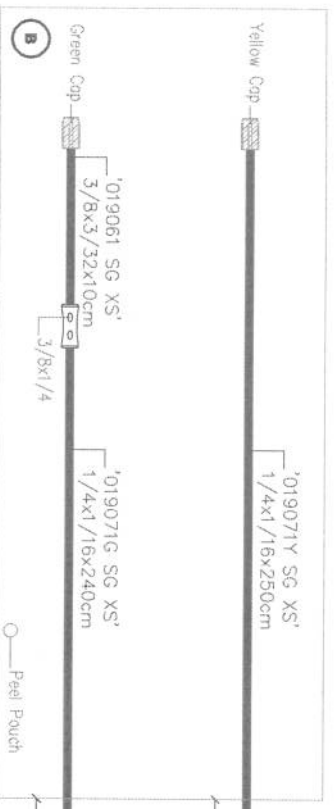

PACKAGING:

CEC - SG04

Code
AB2405

Issue
00

Page
1 of 2

019071x1cm, tagliato a metà e fissato al fondo della clip con biadesivo cod.01508x1cm.

PACKAGING:

Code
AB2405
 Issue
00
 Page
2 of 2

PACKAGING:

Code
AB2406

Issue
00

Page
1 of 2

CEC - SG04

019071x1cm, tagliato a metà, e fissato al fondo dello clip con biadesivo cod.01508x1cm.

Level Sensor

PACKAGING:

Code

AB2406

Issue

00

Page

2 of 2

PACKAGING:

Code
C24083