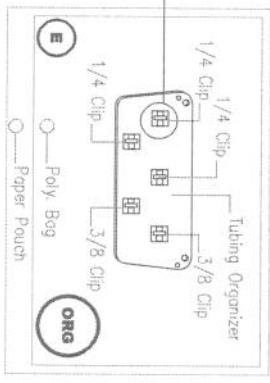

PACKAGING:

CEC - SG04

Code
AB2405

Issue
00

Page
1 of 2

019071x1cm, tagliato a metà e fissato al fondo della clip con biadesivo cod.01508x1cm.

PACKAGING:

Code
AB2405
 Issue
00
 Page
2 of 2

PACKAGING:

Code
AB2406

Issue
00

Page
1 of 2

CEC - SG04

019071x1cm, tagliato a metà, e fissato al fondo dello clip con biadesivo cod.01508x1cm.

Level Sensor

PACKAGING: