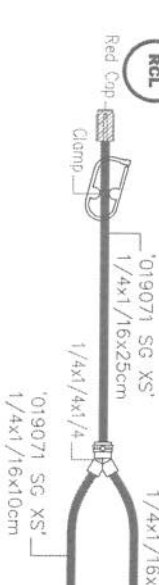

PACKAGING:

CEC - SG04

Code
AB2405

Issue
00

Page
1 of 2

019071x1cm, tagliato a metà e fissato al fondo della clip con biadesivo cod.01508x1cm.

PACKAGING:

Code
AB2405
 Issue
00
 Page
2 of 2

PACKAGING:

Code
AB2406

Issue
00

Page
1 of 2

CEC - SG04

019071x1cm, tagliato a metà, e fissato al fondo dello clip con biadesivo cod.01508x1cm.

Level Sensor

PACKAGING: