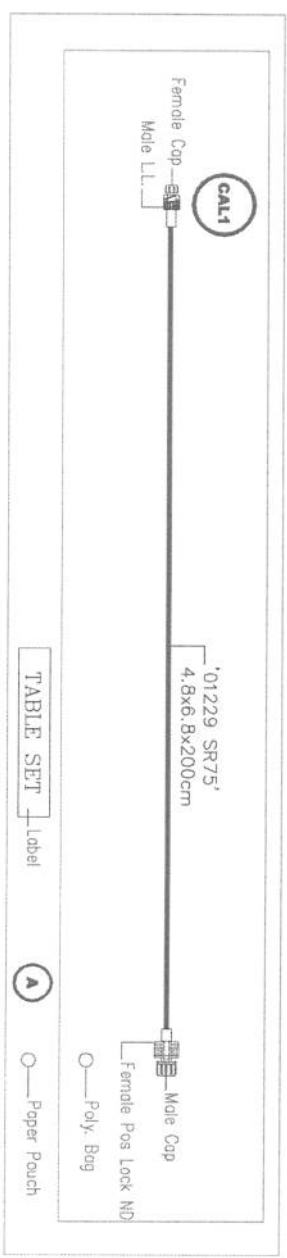

PACKAGING:

CEC - SG04

Code
AB2405

Issue
00

Page
1 of 2

019071x1cm, tagliato a metà e fissato al fondo della clip con biadesivo cod.01508x1cm.

PACKAGING:

Code
AB2405
 Issue
00
 Page
2 of 2

PACKAGING:

Code
AB2406

Issue
00

Page
1 of 2

CEC - SG04

019071x1cm, tagliato a metà, e fissato al fondo dello clip con biadesivo cod.01508x1cm.

Level Sensor

PACKAGING:

Code

AB2406

Issue

00

Page

2 of 2

PACKAGING:

Code
C24083

Issue
00

Page
1 of 1

TABLE SET Label

Paper Pouch

Poly. Bag