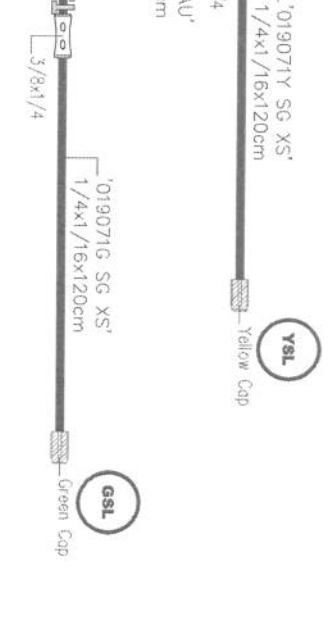

PACKAGING:

CEC - SG04

Code
AB2405

Issue
00

Page
1 of 2

019071x1cm, tagliato a metà e fissato al fondo della clip con biadesivo cod.01508x1cm.

PACKAGING:

Code
AB2405
 Issue
00
 Page
2 of 2

PACKAGING:

Code
AB2406

Issue
00

Page
1 of 2

CEC - SG04

019071x1cm, tagliato a metà, e fissato al fondo dello clip con biadesivo cod.01508x1cm.

Level Sensor

PACKAGING:

Code

AB2406

Issue

00

Page

2 of 2

PACKAGING:

Code
C24083