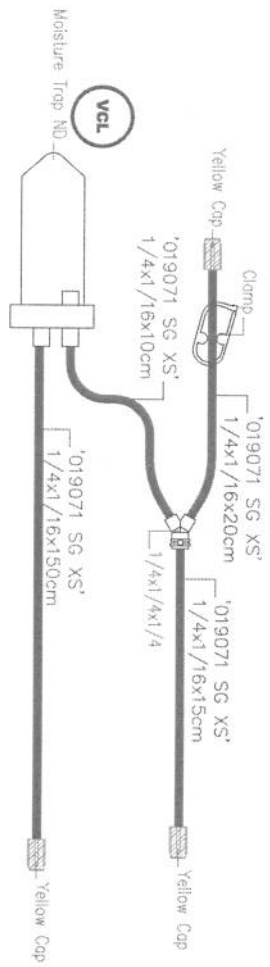

PACKAGING:

CEC - SG04

Code
AB2405

Issue
00

Page
1 of 2

019071x1cm, tagliato a metà e fissato al fondo della clip con biadesivo cod.01508x1cm.

PACKAGING:

Code
AB2405
 Issue
00
 Page
2 of 2

PACKAGING:

Code
AB2406

Issue
00

Page
1 of 2

CEC - SG04

019071x1cm, tagliato a metà, e fissato al fondo dello clip con biadesivo cod.01508x1cm.

Level Sensor

PACKAGING:

Code

AB2406

Issue

00

Page

2 of 2

PACKAGING:

Code
C24083