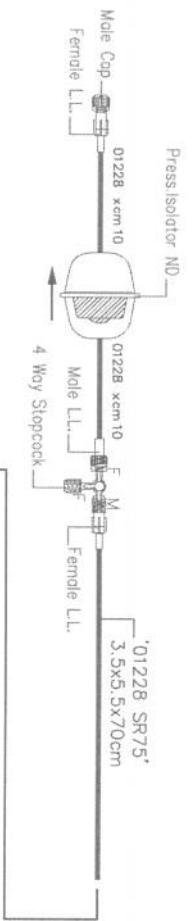

PACKAGING:

CEC - SG04

Code
AB2405

Issue
00

Page
1 of 2

019071x1cm, tagliato a metà e fissato al fondo della clip con biadesivo cod.01508x1cm.

PACKAGING:

Code
AB2405
 Issue
00
 Page
2 of 2

PACKAGING:

Code
AB2406

Issue
00

Page
1 of 2

CEC - SG04

019071x1cm, tagliato a metà, e fissato al fondo dello clip con biadesivo cod.01508x1cm.

Level Sensor

PACKAGING:

Code

AB2406

Issue

00

Page

2 of 2

PACKAGING:

Code
C24083